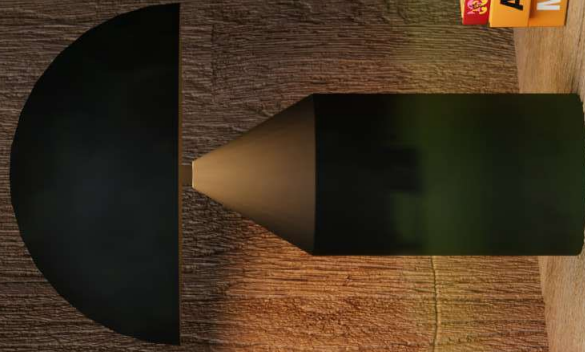

Ref. 732/M
PT Preto areado /
EN Sand black
2 x E14
(B) Ø13,5 cm
(C) Ø28,5*H14 cm
H₁48 cm

Ref. 463/M
PT Preto areado / Vidro fumado
EN Sand black / Smoky glass
1 x E27 **49032/05/62** Ø9,5 cm
(B) Ø20 cm
(V) Ø16*H16 cm
L23*W20*H66 cm