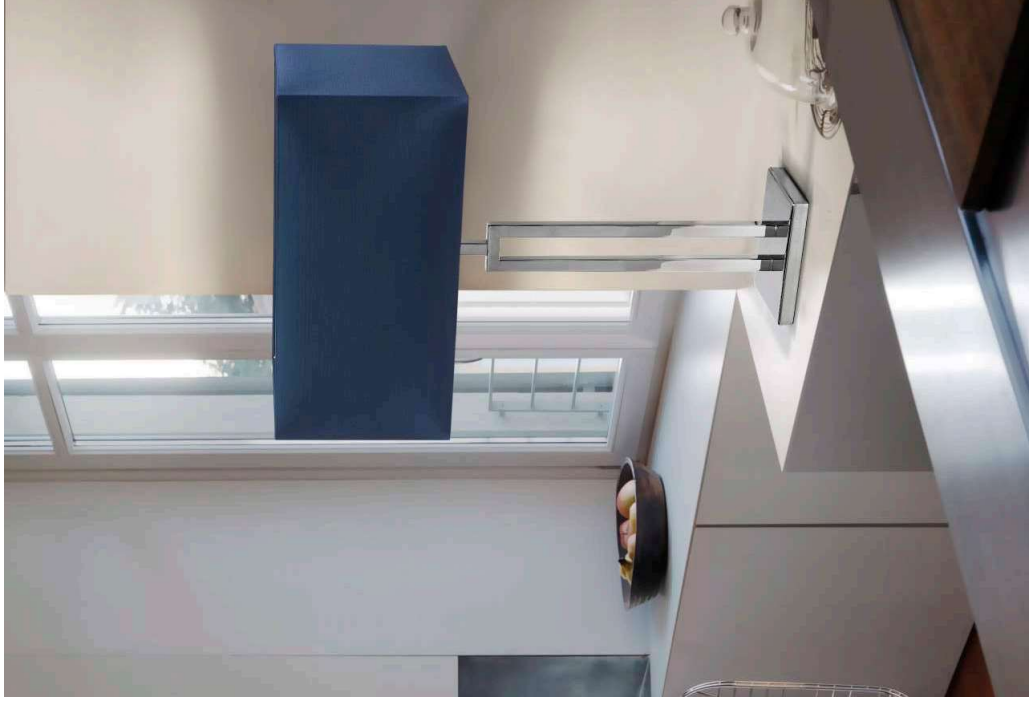

Ref. 016/M

PT Cromado
EN Chrome

1 x E27

(B) L16*W11 cm

(A) 514 L40*W20*H20 cm

H₁ 61 cm

H₂ 44 cm