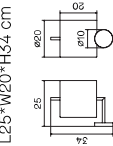

H₁ 65 cm

H₂ 48 cm

PT APLIQUES

Ref. 001/AP
PT Cromado
EN Chrome
1 x E27
(B) $\varnothing 10$ cm
(A) **028** $\varnothing 20 \times H20$ cm (lira fechada à face)
L25*W20*H4 cm

EN WALL LAMPS

Ref. 003/AP
PT Cromado
EN Chrome
1 x E27
(B) L12*W8 cm
(A) **040** $\varnothing 18 \times H20$ cm
L20*W18*H4 cm