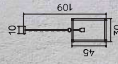

Ref. 667/L

PT Preto areado
EN Sand black
1 x E27 (49033/05/62 ø12,5 cm)
(B) L10*W10 cm
(L) L30*W30*H45 cm
H:109 cm
IP20