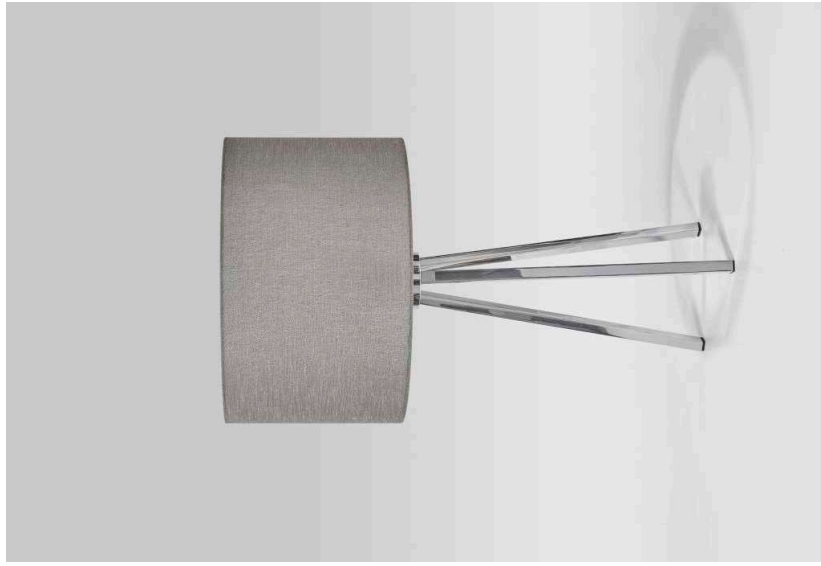

H_p 53 cm

Ref. 059/P

PT Cromado
EN Chrome

1 x E27

(A) 552 ø50*H30 cm

H_t 164 cm

H_b 137 cm

Ref. 059/M