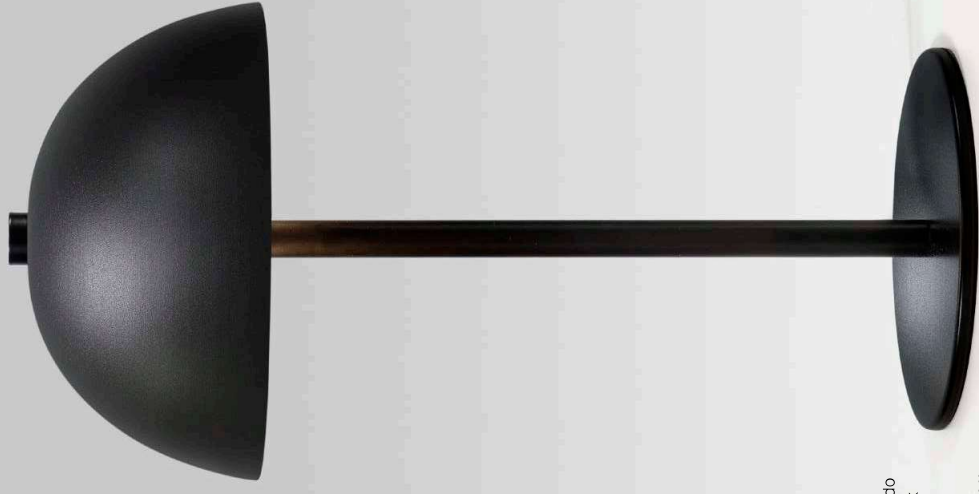

H₁ 37 cm

Ref. 766/M

PT Dourado areado/ Preto areado
EN Sand gold/ Sand black

2 x G9

(B) ø16 cm

(C) ø20*H8 cm

H₁ 41 cm

Ref. 765/M