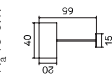

Ref. 004/45CR

PT Cromado

EN Chrome

1 x E27

(B) L15*W15 cm

(A) 624 L40*W20*H20 cm

H₁ 65 cm

H₂ 48 cm