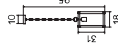

Ref. 667/LP

PT Preto areado
EN Sand black
1 x E27 (49032/05/62 ø9,5 cm)
(B) L10*W10 cm
(L) L18*W18*H31 cm
H:95 cm
IP20