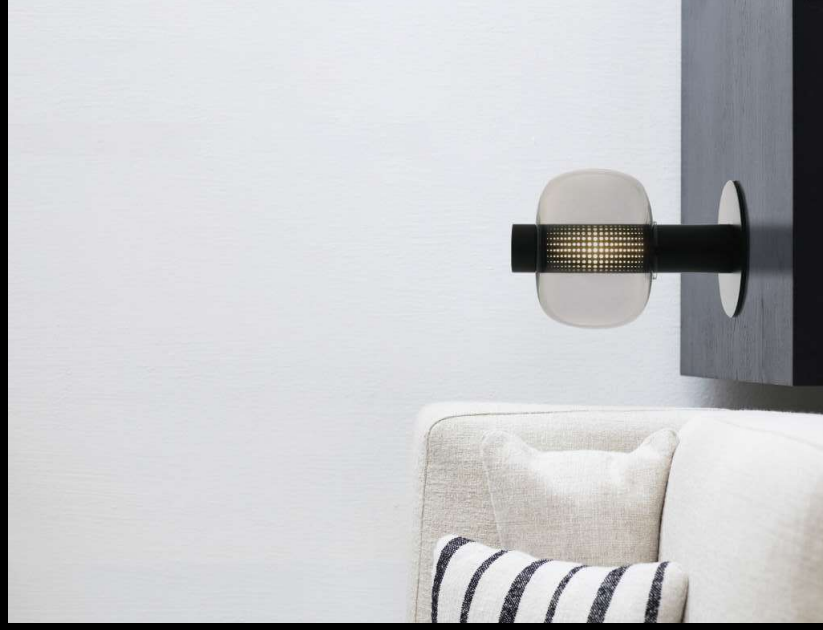

LED 12W 3000K

(B) ø12 cm

(V) ø25*H25 cm

H₁ 180 cm

DISLIGHT

Ref. 101121911

PT Preto acetinado/Vidro fumado
EN Satin black/Smoky glass

LED 11W 3000K