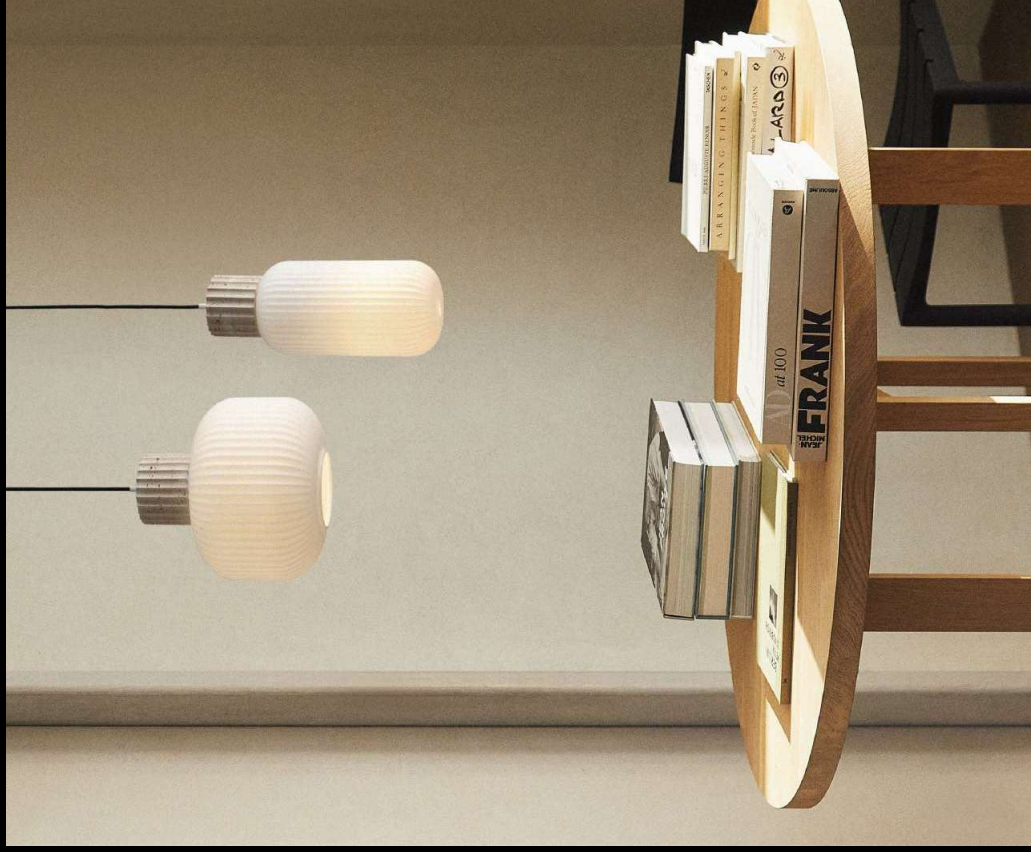

1 x E27

(B) Ø12 cm

(V) Ø22*H28 cm

H:180 cm

Ref. 101195191
 PT Travertino/Vidro
 EN Travertine/Glass
 1 x E27
 (B) Ø11,5 cm
 (V) Ø30*H21,5 cm
 H₁ 35 cm

Ref. 101395191
 PT Travertino/Vidro
 EN Travertine/Glass
 1 x E27
 (B) Ø10 cm
 (V) Ø30*H30 cm
 H₁ 180 cm