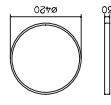

PT PLAFONS

EN CEILING LIGHTS DISTEC-LED

BORDER

BORDER