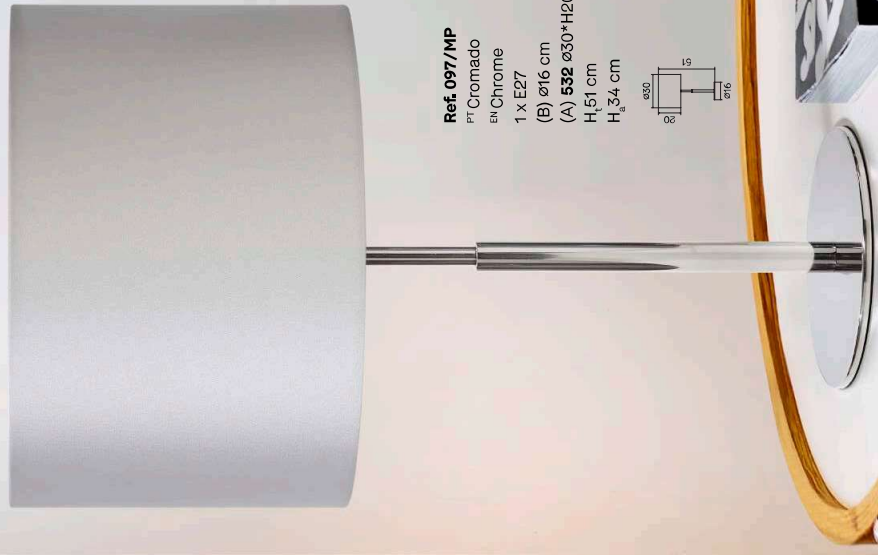

Ref. 097/MP

PT Cromado
EN Chrome

1 x E27

(B) $\varnothing 16$ cm

(A) $532 \varnothing 30^* H 20$ cm

H_t 51 cm

H_b 34 cm