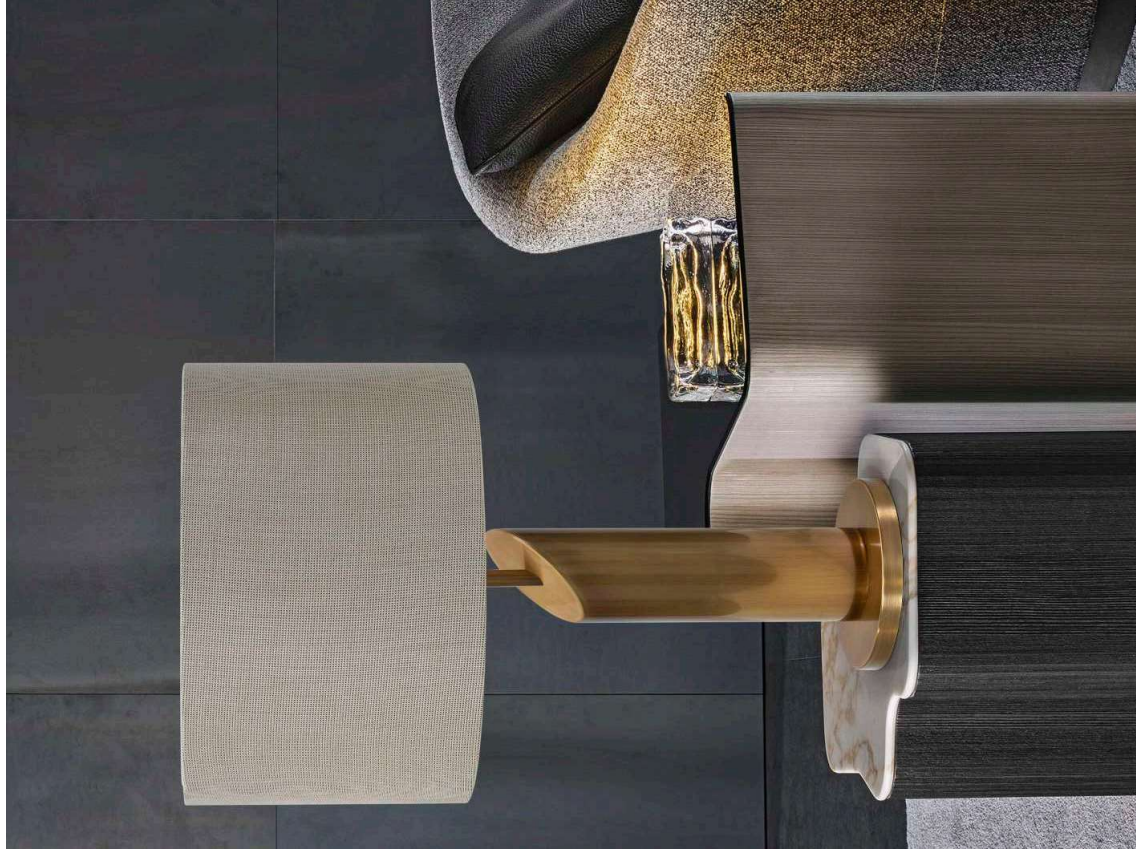

Ref. 350/MOX

PT Oxidado francês
EN French oxidised

1 x E27

(B) $\varnothing$ 18 cm

(A) **712** $\varnothing$ 40*H25 cm

H₁ 65 cm

H₂ 43 cm

Ref. 353/MTIGER

PT Tiger/Lacado branco
EN Tiger/White lacquer

1 x E27

(B) $\varnothing$ 18 cm

(A) **500** $\varnothing$ 40*H20 cm

H₁ 65 cm

H₂ 47,5 cm