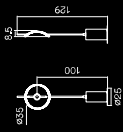

Ref. 101221602

PT Mármore / Preto
EN Marble / Black
LED 5W 3000K
(B) Ø25 cm
L 35*W8,5*H129 cm