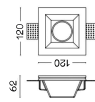

GIORGIA

Ref. PF1005A
PT Branco
EN White
1 x GU10
IP20