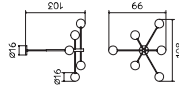

L35*W20*H51 cm

Ref. 676/6

PT Latão escovado

EN Brushed brass

6 x G9

(B) ø16 cm

(G) ø16 cm

L108*W99*H103 cm