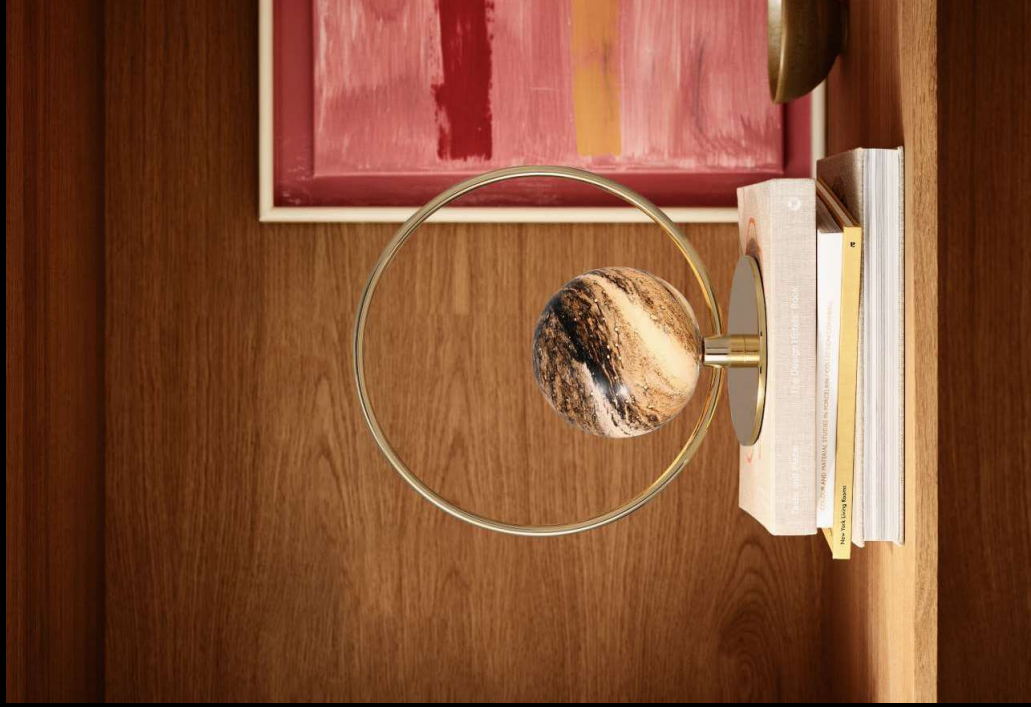

LETA

Ref. 101196171

PT Cromado/Alabastro
EN Chrome/Alabaster
LED 3W 3000K
(B) 89 cm
L20*W12*H18 cm

DISLIGHT

NINA

Ref. 101160181

PT Dourado/Vidro
EN Gold/Glass
1 x G9
(E) Ø17,5 cm
(V) Ø15 cm
L32,5*W17,5*H35 cm