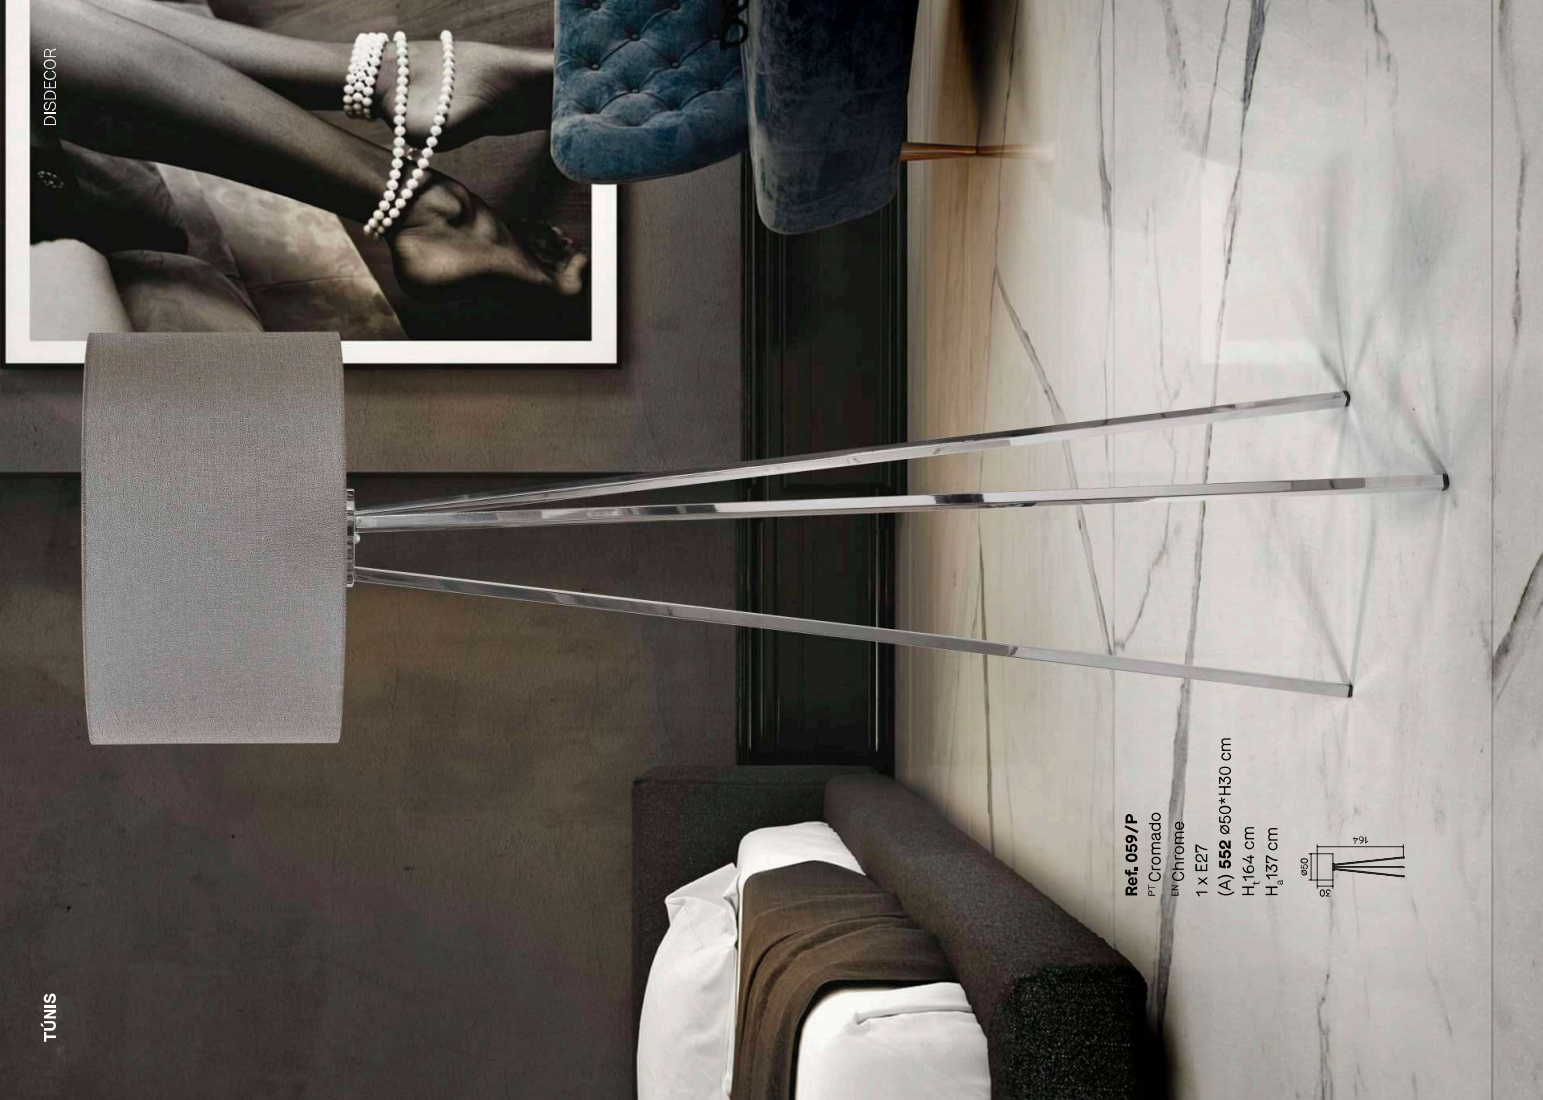

H_p 53 cm

Ref. 059/P

PT Cromado
EN Chrome

1 x E27

(A) 552 ø50*H30 cm

H_t 164 cm

H_b 137 cm

Ref. 059/M