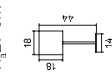

Ref. 004/MCR

PT Cromado

EN Chrome

1 x E27

(B) L14*W14 cm

(A) 624 L18*W18*H18 cm

H₁ 44 cm

H₂ 29 cm