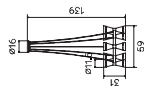

MARSALA

Ref. 746/5

PT Preto areado/Dourado areado
EN Sand black/Sand gold

10 x E27

(B) ø16 cm

(C) ø11,5*H31 cm

ø50,5*H139 cm