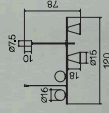

Ref. 739/4

PT Preto areado/Latão escovado
EN Sand black/Brushed brass
2 x E27 / 2 x G9
(B) Ø7,5*H10 cm
(C) Ø15*H18 cm
(G) Ø16 cm
L120*W16*H78 cm