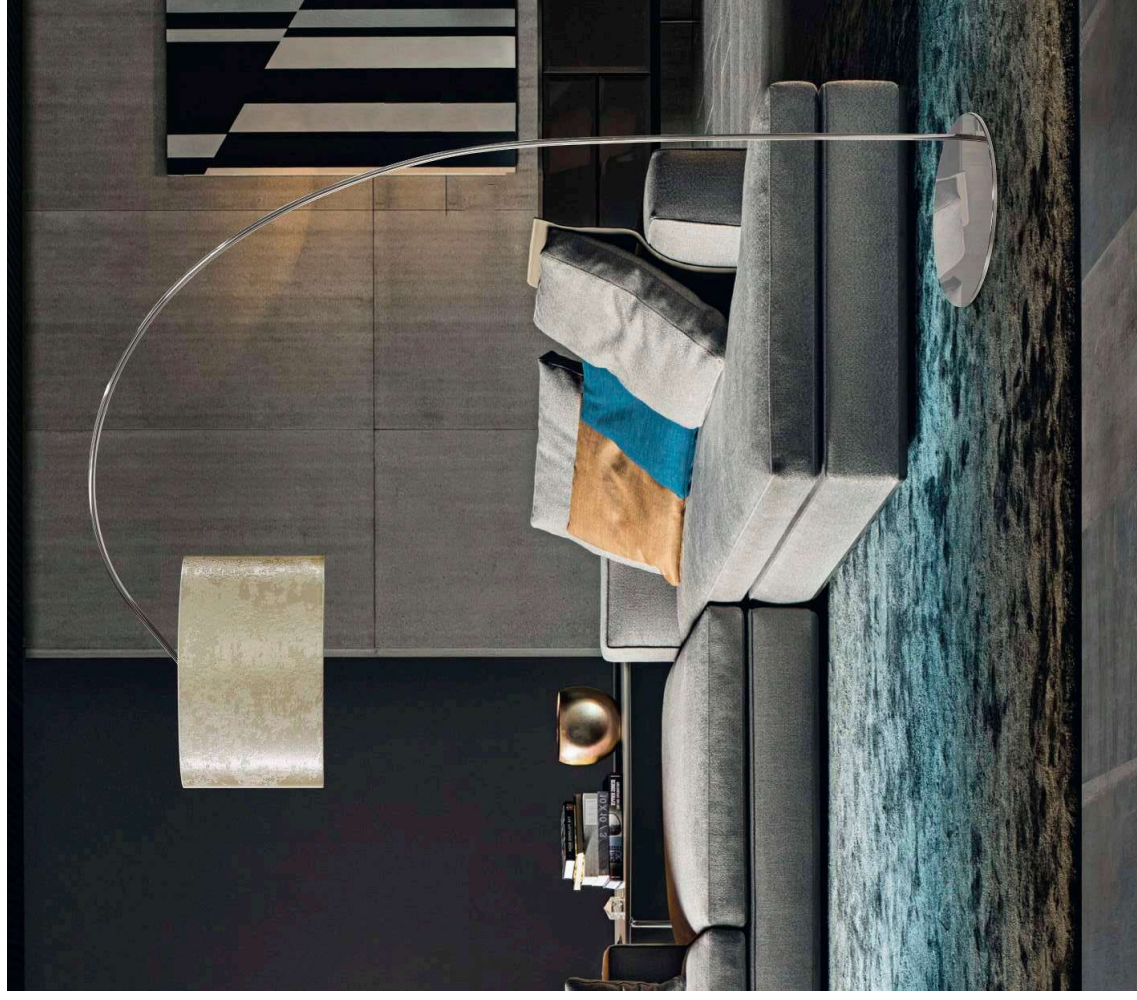

DISDECOR

AVEIRO

134/135

Ref. 071/PCR

PT Cromado

EN Chrome

1 x E27

(B) ø45 cm

587 ø50*H30 cm

L170*W50*H210 cm