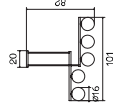

MATERA

Ref. 714/S

PT Preto areado/Latão escovado
EN Sand black/Brushed brass

5 x G9

(B) L20**W7 cm

(G) ø16 cm

L101**W16**H82 cm