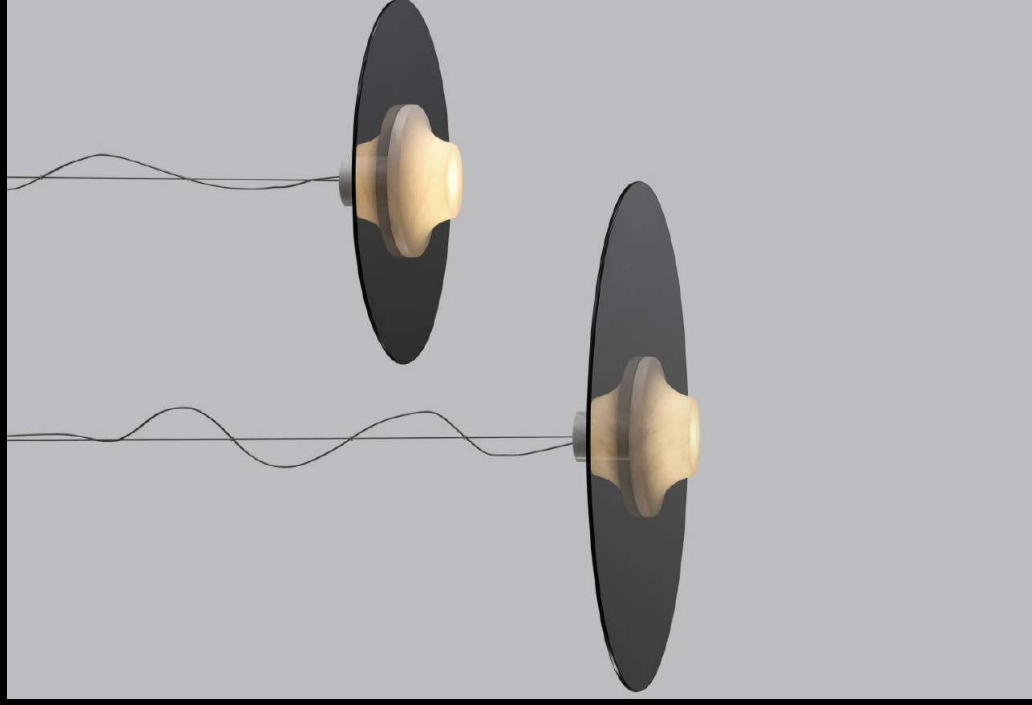

Ref. 101396211

FR Vitro fumado/Alabastro
EN Smoky glass/Alabaster
LED 9W 3000K
(B) ø13 cm
(V) ø60*H14 cm
H 180 cm

Ref. 101396212

FR Vitro fumado/Alabastro
EN Smoky glass/Alabaster
LED 9W 3000K
(B) ø13 cm
(V) ø45*H14 cm
H 180 cm