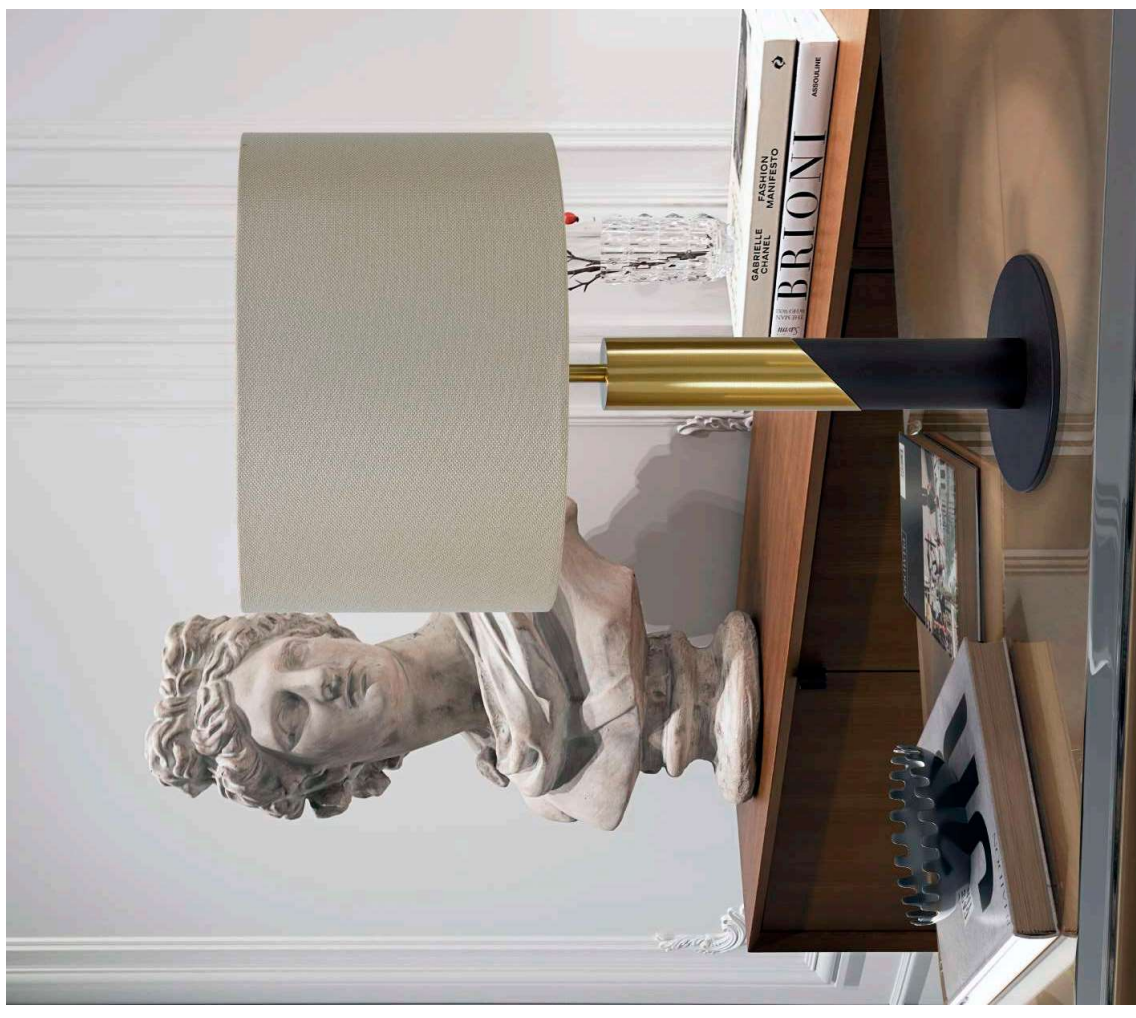

Ref. 663/PTIGERPT Tiget
EN Tiget

1 x E27

(A) 701 ø55*H30 cm

H₁ 164 cmH₂ 137 cm**Ref. 731/M**PT Preto areado/Latão escovado
EN Sand black/Brushed brass

1 x E27

(B) ø20 cm

(A) 711 ø40*H25 cm

H₁ 66 cmH₂ 44 cm