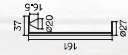

disdecor

Ref. 767/P
PT Preto areado
EN Sand black
1 x E27
(B) Ø27 cm
(C) Ø20*H16,5 cm
L37*W27*H161 cm