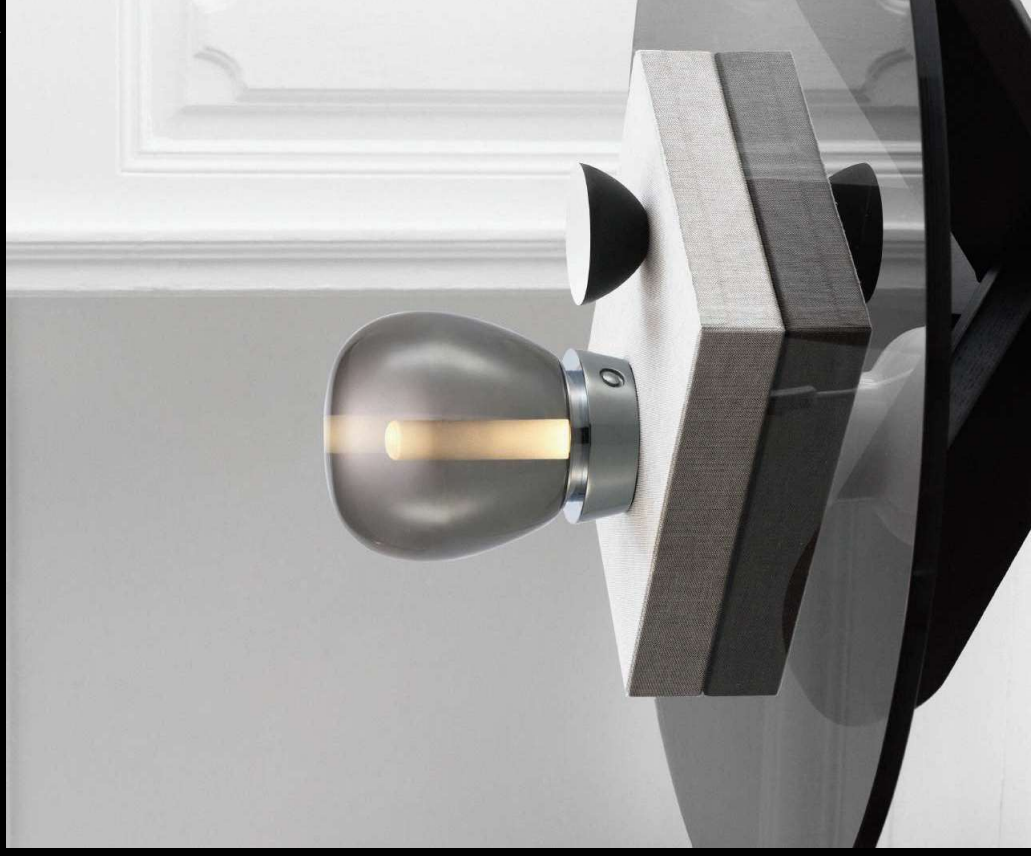

Ref. 101197171

PT Cromado/Cristal fumado
EN Chrome/Smoky crystal

LED 3W 3000K

(B) 89 cm

Ø13*H16 cm