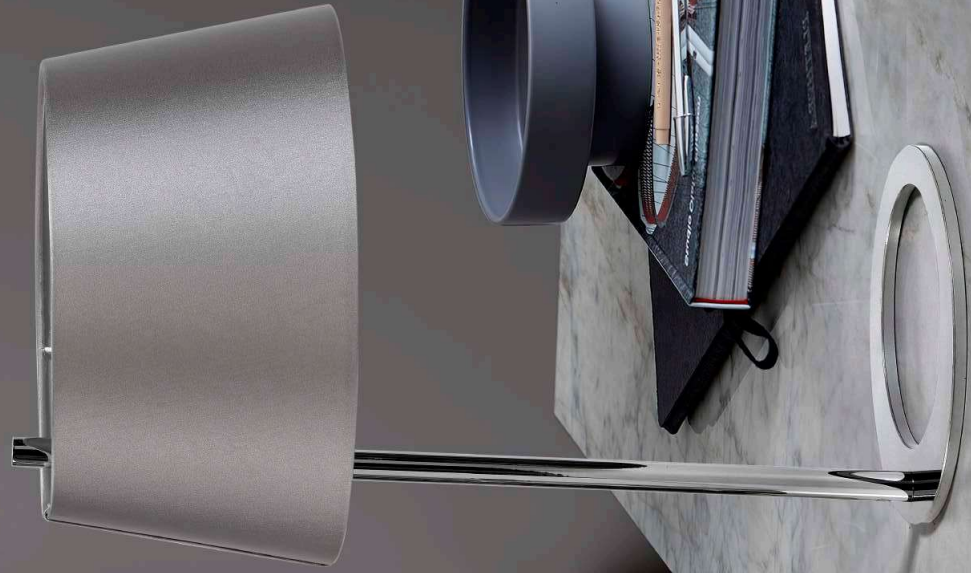

CANCÚN

Ref. 2781/M

PT Cromado

EN Chrome

1 x E27

(B) $\varnothing$ 20 cm

(A) 634 $\varnothing$ 30* $\varnothing$ 25*H15 cm

H₁ 48 cm

H₂ 40 cm