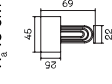

Ref. 487/MTIGER

PT Tiger

EN Tiger

2 x E27

(B) L22*W14 cm

(A) 554 L45*W25*H25 cm

H₁ 69 cm

H₂ 48 cm