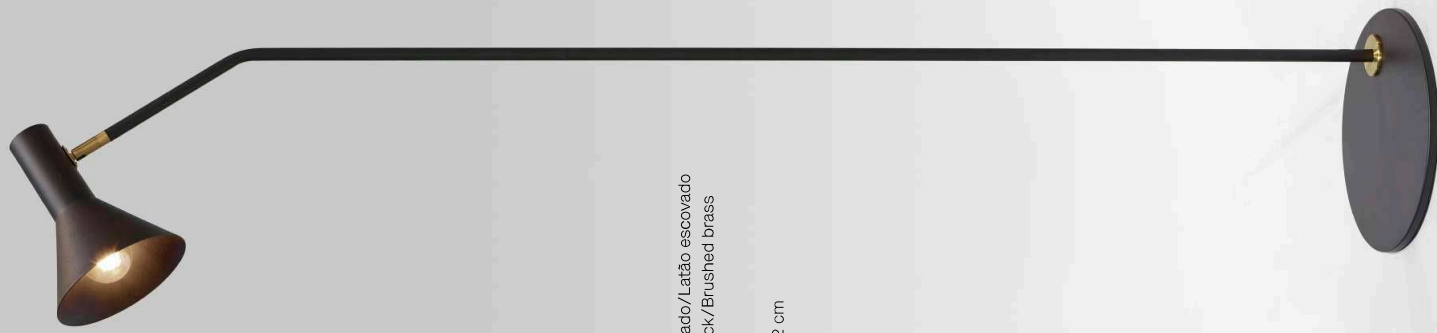

Ref. 750/P

PT Preto areado/Latão escovado
EN Sand black/Brushed brass
1 x E27
(B) ø30 cm
(C) ø17*H22 cm
H_t167 cm