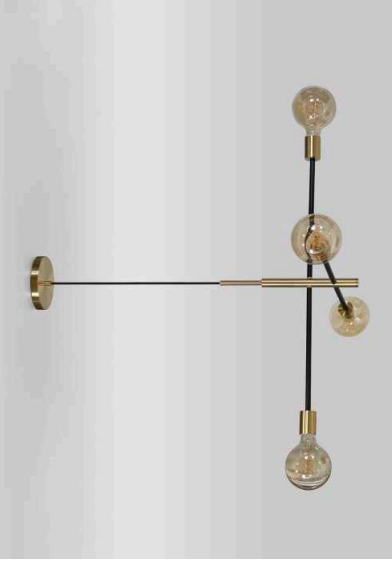

L35*W20*H51 cm

Ref. 676/6

PT Latão escovado

EN Brushed brass

6 x G9

(B) ø16 cm

(G) ø16 cm

L108*W99*H103 cm