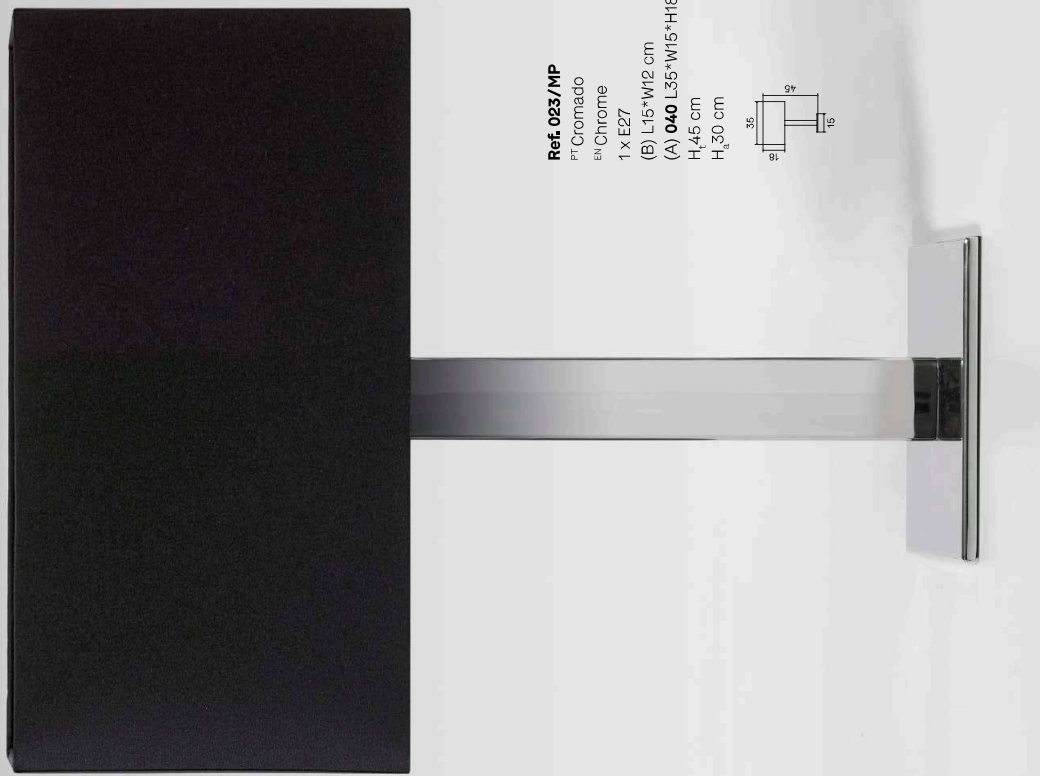

Ref. 023 / MP

PT Cromado

EN Chrome

1 x E27

(B) L15*W12 cm

(A) 040 L35*W15*H18 cm

H₁45 cm

H_a30 cm