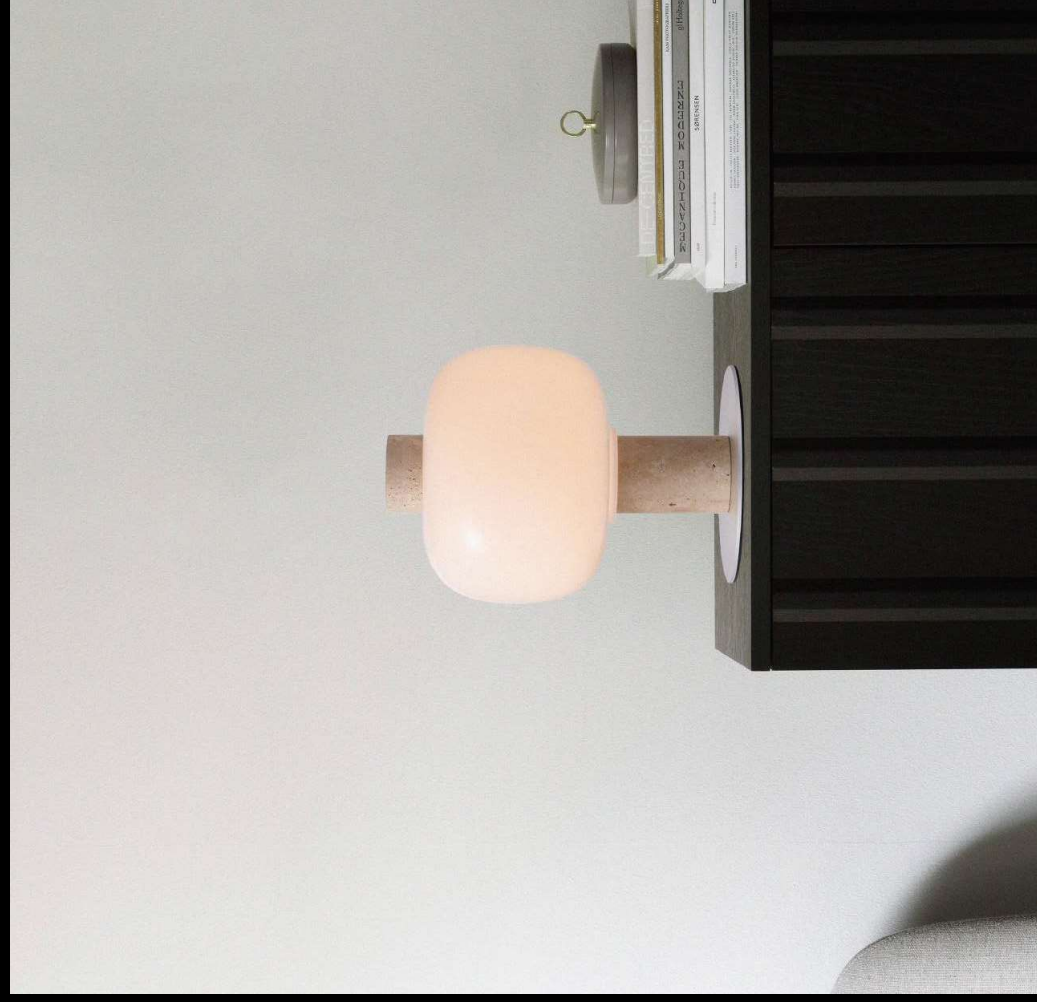

006/007

Ref. 101380562

PT Alumínio/Travertino/Vidro
EN Aluminium/Travertine/Glass

1 x E27

(B) Ø12 cm

(V) Ø25*H23,5 cm

H180 cm

ANGELO