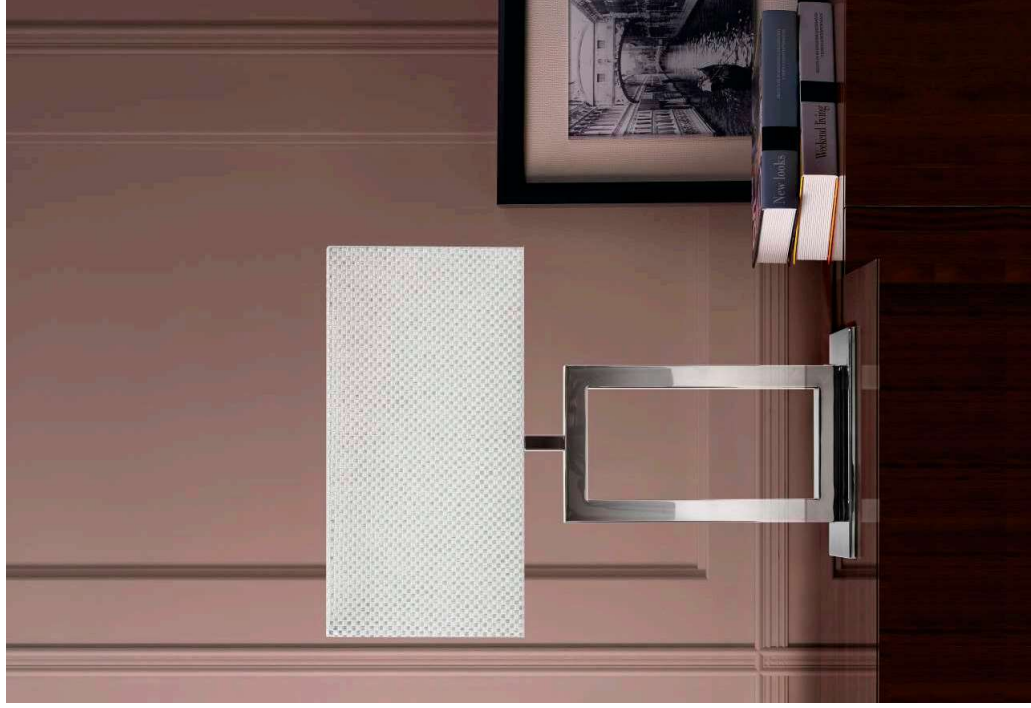

Ref. 027/M

PT Cromado

EN Chrome

1 x E27

(B) L25*W10 cm

(A) 505 L40*W20*H20 cm

H₁56 cm

H₂39 cm