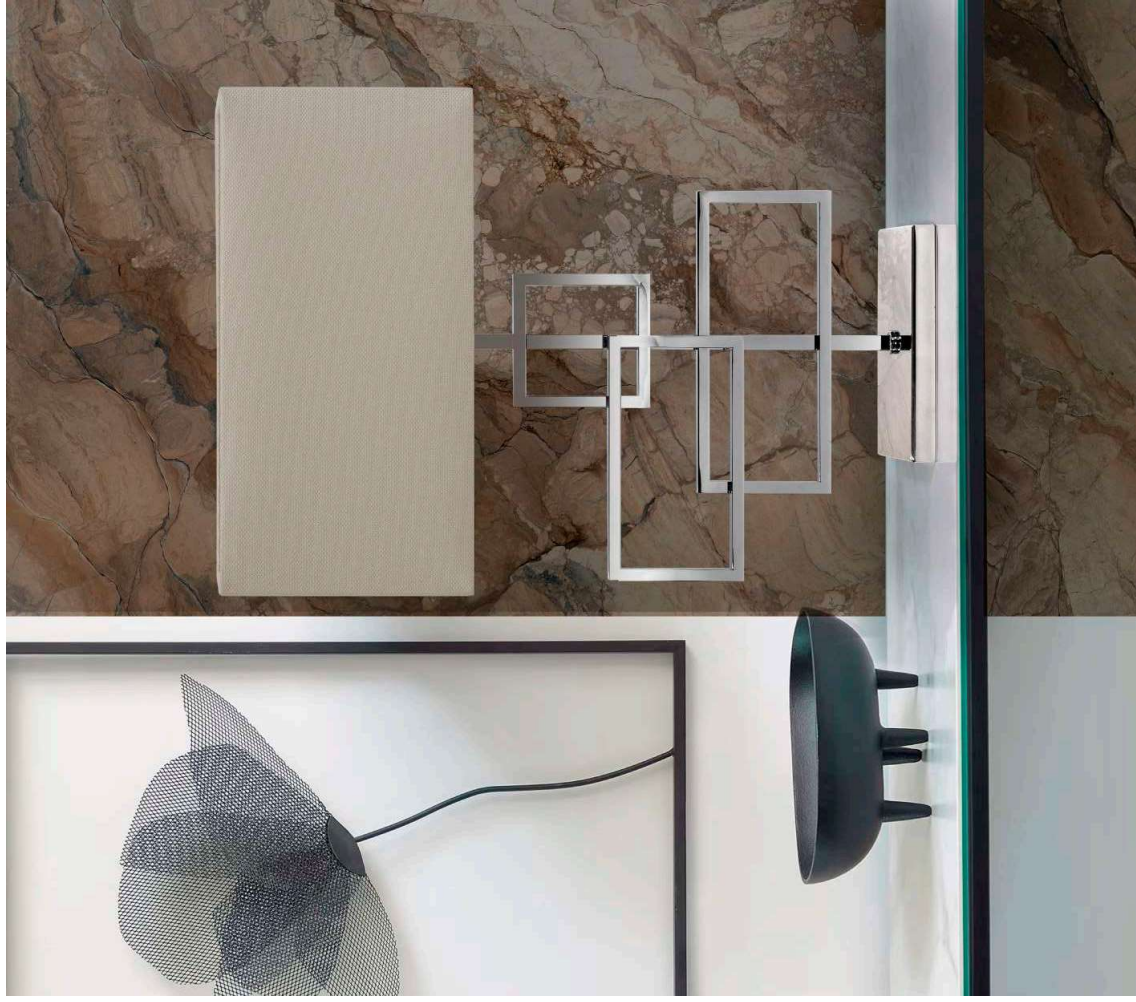

VICTORIA
Ref. 084/M
PT Cromado
EN Chrome
1 x E27
(B) L19*W12 cm
(A) 711 L40*W20*H20 cm
H₁ 59 cm
H₂ 42 cm