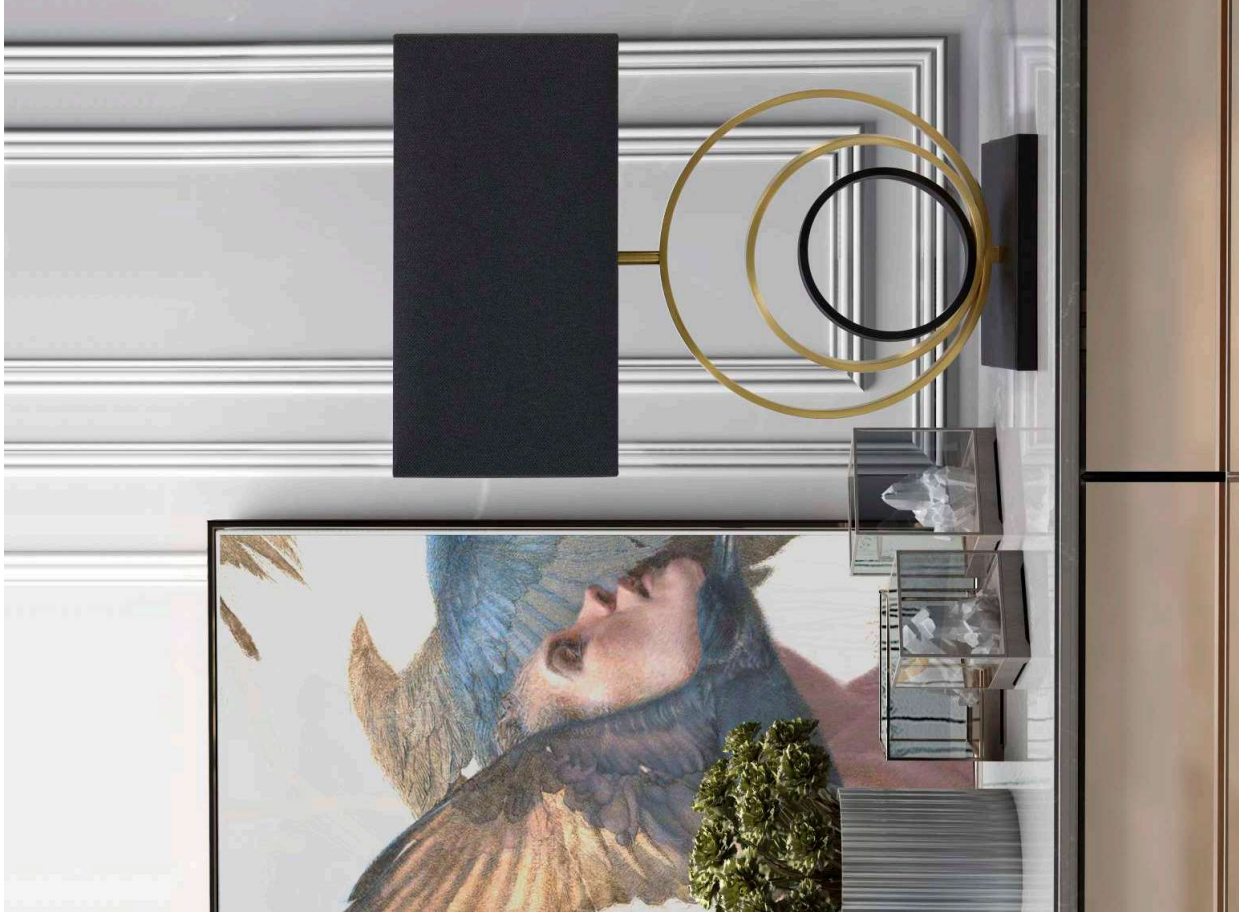

Ref. 702/M

PT Preto areado/Latão escovado
EN Sand black/Brushed brass

1 x E27

(B) L22*W14 cm

(A) 710 L40*W20*H20 cm

H₁ 59 cm

H₂ 42 cm