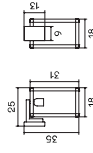

Ref. 667/APP

PT Preto areado
EN Sand black
1 x E27 (49032/05/62 ø9,5 cm)
(B) L13*W9 cm
(L) L18*W18*H31
L25*W18*H35 cm
IP20