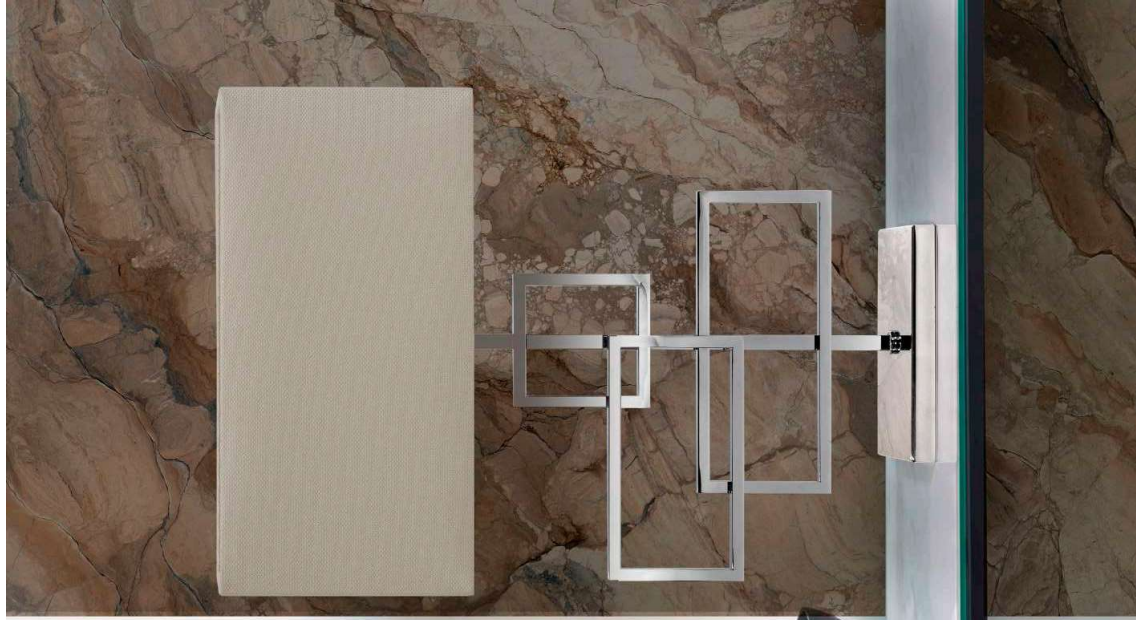

VICTORIA
Ref. 084/M
PT Cromado
EN Chrome
1 x E27
(B) L19*W12 cm
(A) 711 L40*W20*H20 cm
H₁ 59 cm
H₂ 42 cm