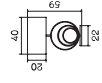

Ref. 702/M

PT Preto areado/Latão escovado
EN Sand black/Brushed brass

1 x E27

(B) L22*W14 cm

(A) 710 L40*W20*H20 cm

H₁ 59 cm

H₂ 42 cm