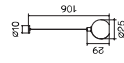

Ref. 775/S

PT Latão escovado/Vidro dourado
EN Brushed brass/Gold glass
1 x E27 49033/05/62 Ø12,5 cm
(B) Ø10 cm
(V) Ø25*H29 cm
H:106 cm