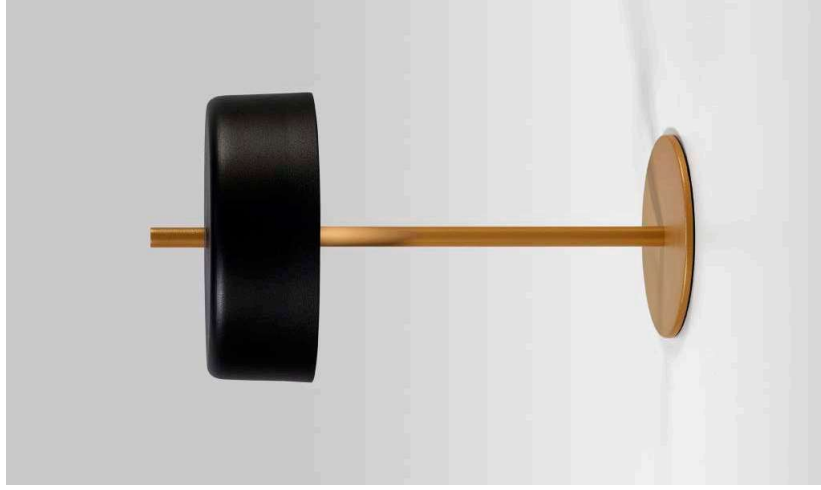

Ref. 766/M

PT Dourado areado/ Preto areado
EN Sand gold/ Sand black

2 x G9

(B) ø16 cm

(C) ø20*H8 cm

H₁ 41 cm