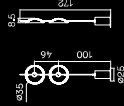

Ref. 101221601

PT Mármore / Preto
EN Marble / Black
LED 10W 3000K
(B) Ø25 cm
L 35*W8,5*H172 cm