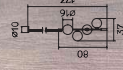

H:173 cm

Ref. 738/2
PT Latão escovado
EN Brushed brass
2 x G9
(B) L12 cm
(G) Ø16 cm
L35*W16*H77 cm
H109 cm

Ref. 760/P
PT Latão escovado/Mármore branca
EN Brushed brass/White marble
3 x G9
(B) L15*W15*H15 cm
(G) Ø10/Ø16 cm
L25*W19*H154 cm