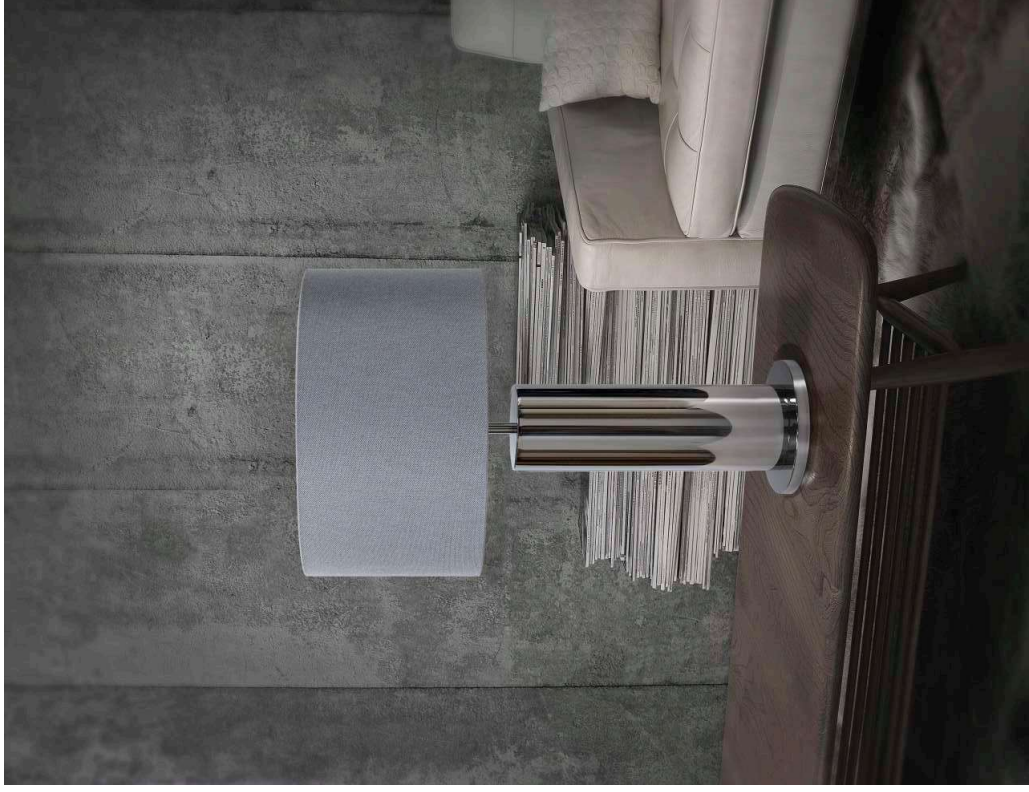

Ref. 109/M

PT Cromado
EN Chrome

1 x E27

(B) Ø20 cm

(A) 709 Ø45*H25 cm

H₁ 72 cm

H₂ 50 cm