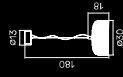

SENSO

Ref. 101380501

PT Preto pérola/Vidro artesanal
EN Pearl black/Handmade glass

LED 12W 3000K

(E) ø13 cm

(V) ø30*H18 cm

H_t 180 cm