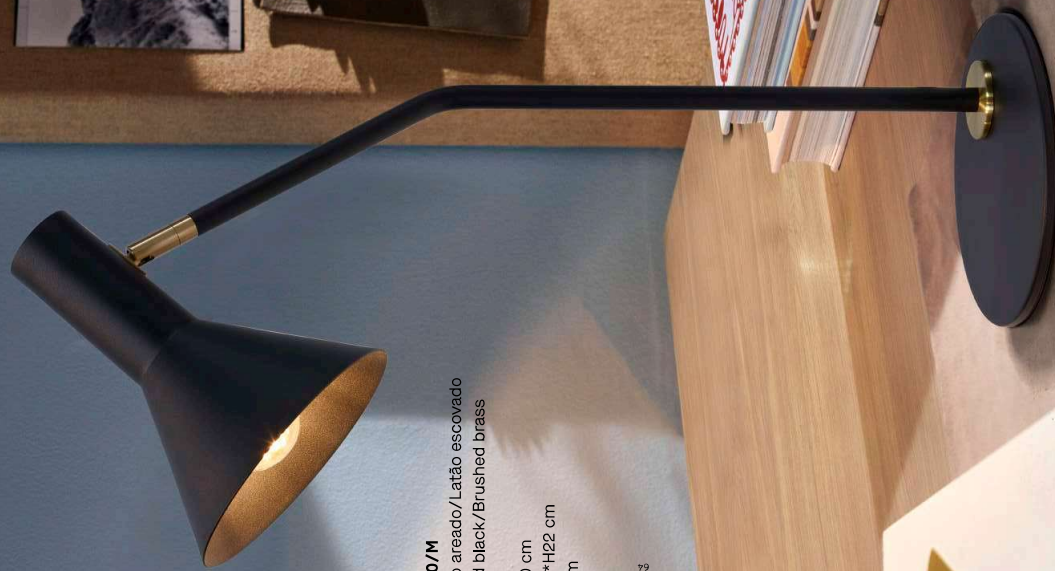

(C) ø13,5*H28 cm

H, 146 cm

Ref. 750/P

PT Preto areado/Latão escovado
 EN Sand black/Brushed brass
 1 x E27
 (B) ø30 cm
 (C) ø17*H22 cm
 H_t167 cm

Ref. 750/M

PT Preto areado/Latão escovado
 EN Sand black/Brushed brass
 1 x E27
 (B) ø20 cm
 (C) ø17*H22 cm
 H_t64 cm