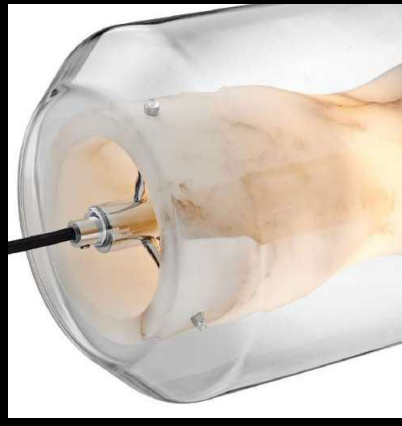

(B) 89 cm

Ø13*H16 cm

Ref. 101380582
 P1 Vidro fumado
 EN Smoky glass
 LED 8W 3000K
 (B) $\varnothing 12$ cm
 (V) $\varnothing 20 \times H 20$ cm
 H₁ 180 cm

Ref. 101380581
 P1 Vidro fumado
 EN Smoky glass
 LED 8W 3000K
 (B) $\varnothing 12$ cm
 (V) $\varnothing 15 \times H 23$ cm
 H₁ 180 cm