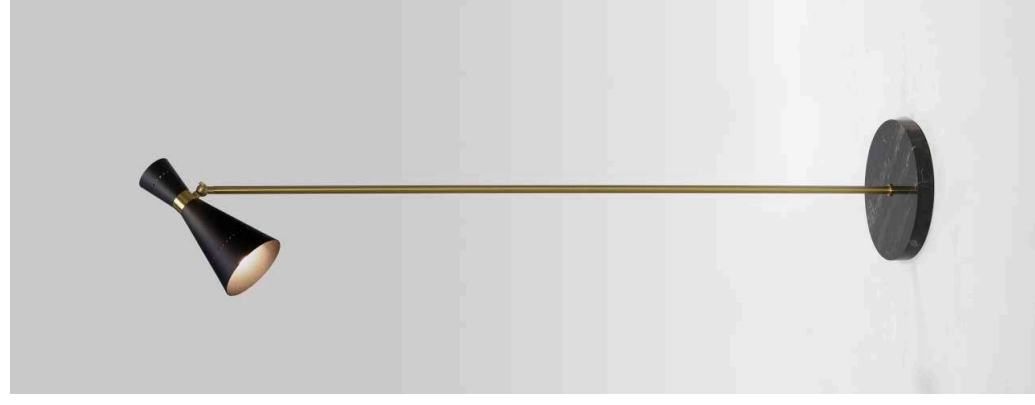

Ref. 720/P

PT Latão escovado/Preto areado/Mármore preta
EN Brushed brass/Sand black/Black marble

1 x E27

(B) ø28 cm

(C) ø13,5*H28 cm

H, 146 cm