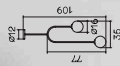

H:173 cm

Ref. 738/2
PT Latão escovado
EN Brushed brass
2 x G9
(B) L12 cm
(G) Ø16 cm
L35*W16*H77 cm
H109 cm

Ref. 760/P
PT Latão escovado/Mármore branca
EN Brushed brass/White marble
3 x G9
(B) L15*W15*H15 cm
(G) Ø10/Ø16 cm
L25*W19*H154 cm