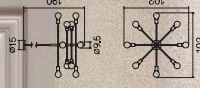

Ref. 802/12
PT Latão escovado/Preto areado
EN Brushed brass/Sand black
12 x E27 **49032/05/62** ø9,5 cm
(B) ø15 cm
L102**W102**H190 cm