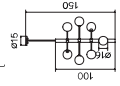

(B) ø15 cm

(G) ø16 cm

L80*W80*H100 cm

H150 cm

**Ref. 774/S**

PT Latão escovado/Vidro fumado
 EN Brushed brass/Smoky glass
 1 x E27 49033/05/62 Ø12,5 cm
 (B) Ø10 cm
 (V) Ø25*H29 cm
 H:106 cm

**Ref. 775/S**

PT Latão escovado/Vidro dourado
 EN Brushed brass/Gold glass
 1 x E27 49033/05/62 Ø12,5 cm
 (B) Ø10 cm
 (V) Ø25*H29 cm
 H:106 cm