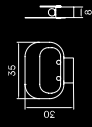

Ref. 101121761
PT Dourado/Preto/Alabastro
EN Gold/Black/Alabaster

1 X E14
(B) L15,5*W6,5 cm
L35*W8*H30 cm