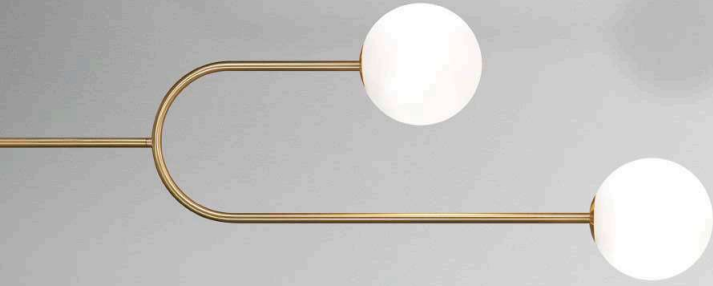

Ref. 738/2
PT Latão escovado
EN Brushed brass
2 x G9
(B) L12 cm
(G) Ø16 cm
L35*W16*H77 cm
H109 cm