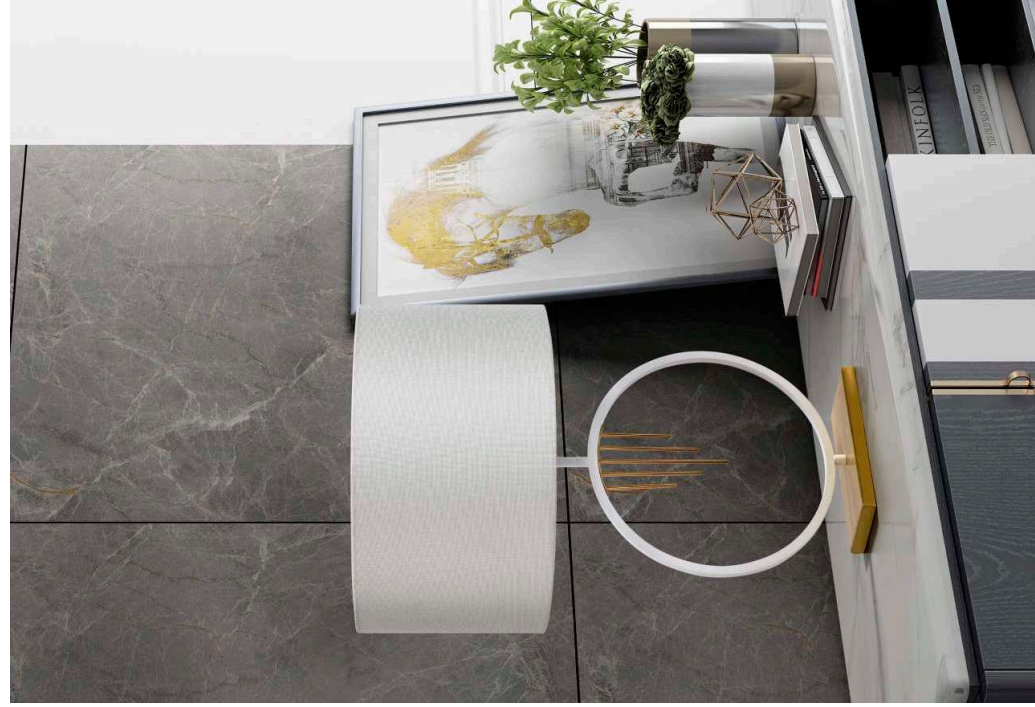

Ref. 701/M

PT Latão escovado/Branco areado
EN Brushed brass/Sand white

1 x E27

(B) L22*W14 cm

(A) 555 Ø45*H25 cm

H₁ 67 cm

H₂ 47 cm