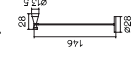

Ref. 720/P

PT Latão escovado/Preto areado/Mármore preta
EN Brushed brass/Sand black/Black marble

1 x E27

(B) ø28 cm

(C) ø13,5*H28 cm

H, 146 cm