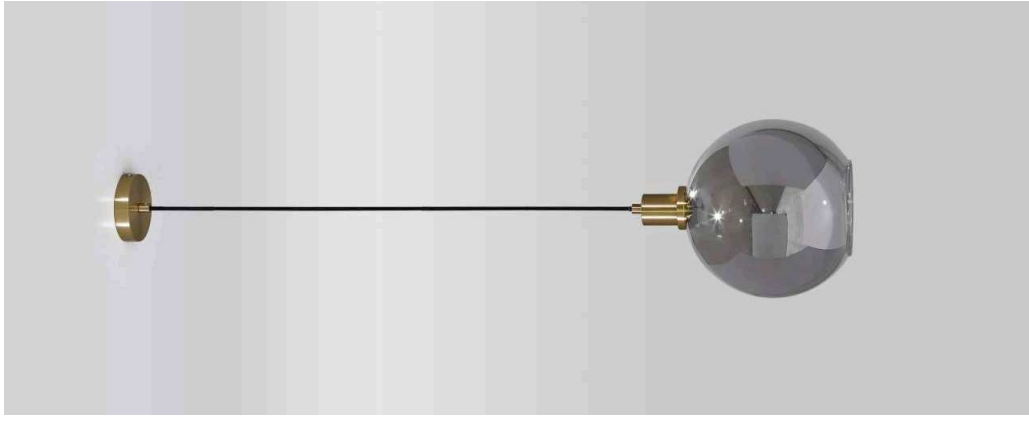

(B) ø15 cm

(G) ø16 cm

L80*W80*H100 cm

H150 cm

**Ref. 774/S**

PT Latão escovado/Vidro fumado
 EN Brushed brass/Smoky glass
 1 x E27 49033/05/62 Ø12,5 cm
 (B) Ø10 cm
 (V) Ø25*H29 cm
 H:106 cm

**Ref. 775/S**

PT Latão escovado/Vidro dourado
 EN Brushed brass/Gold glass
 1 x E27 49033/05/62 Ø12,5 cm
 (B) Ø10 cm
 (V) Ø25*H29 cm
 H:106 cm