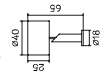

Ref. 350/MOX

PT Oxidado francês
EN French oxidised

1 x E27

(B) $\varnothing$ 18 cm

(A) **712** $\varnothing$ 40*H25 cm

H₁ 65 cm

H₂ 43 cm