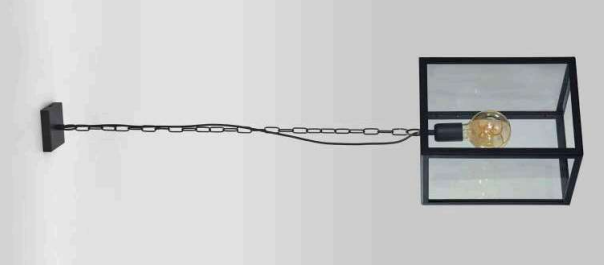

Ref. 667/LM

PT Preto areado
EN Sand black
1 x E27 (49033/05/62 ø12,5 cm)
(B) L10*W10 cm
(L) L24*W24*H33 cm
H:97 cm
IP20

Ref. 667/L

PT Preto areado
EN Sand black
1 x E27 (49033/05/62 ø12,5 cm)
(B) L10*W10 cm
(L) L30*W30*H45 cm
H:109 cm
IP20