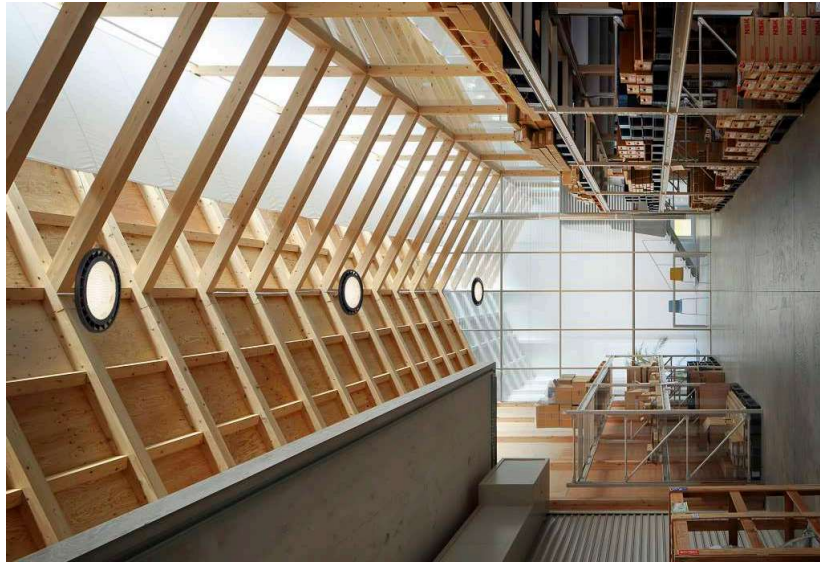

DISTEC-LED

EN PROJECTORS

ESTELA
Ref. 829942/B
PT Preto
EN Black
1 x GU10
IP65

ESTELA
Ref. 829942/W
PT Branco
EN White
1 x GU10
IP65

ESTELA
Ref. 829944/B
PT Preto
EN Black
1 x GU10
IP65

ESTELA
Ref. 829944/W
PT Branco
EN White
1 x GU10
IP65

ESTADA
Ref. 826591/B
PT Preto
EN Black
1 x GU10
IP20

ESTADA
Ref. 826591/W
PT Branco
EN White
1 x GU10
IP20

ESTADA
Ref. 826741/B
PT Preto
EN Black
1 x GU10
IP20

ESTADA
Ref. 826741/W
PT Branco
EN White
1 x GU10
IP20

MARTE
Ref. 826871/B
PT Preto
EN Black
1 x GU10
IP20

MARTE
Ref. 826871/W
PT Branco
EN White
1 x GU10
IP20

SOL
Ref. 829350/B
PT Preto
EN Black
1 x GU10
IP65

SOL
Ref. 829350/W
PT Branco
EN White
1 x GU10
IP65

ALLUN
Ref. 01HB150
PT Preto
EN Black
LED 150W
4000K
IP65

ALLUN
Ref. 01HB150
PT Branco
EN White
LED 150W
4000K
IP65