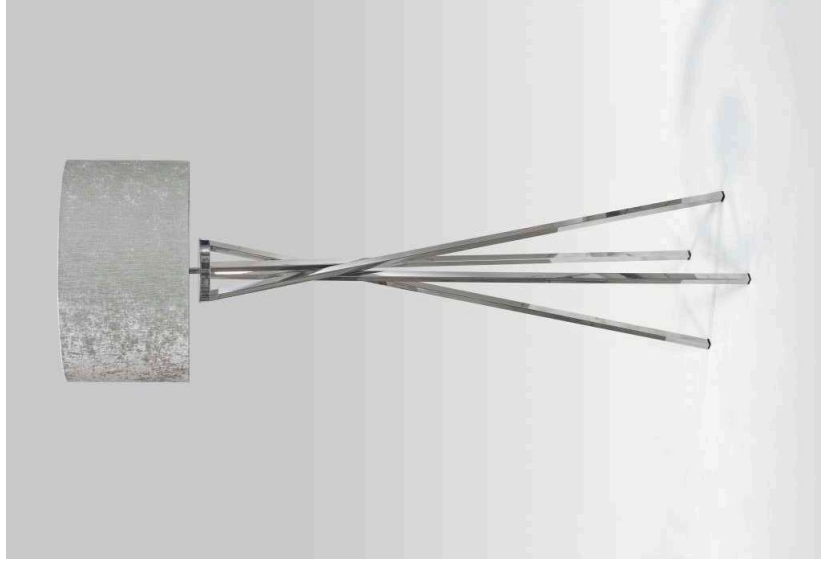

H₂ 48 cm

Ref. 316/P

PT Cromado
EN Chrome

1 x E27

(A) 718 ø56*H30 cm

H_i 168 cm

H_p 141 cm

**Ref. 316/M**