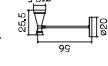

1 x E27

(B) ø20 cm

(C) ø12,5*H25,5 cm

H, 56 cm

Ref. 720/P

PT Latão escovado/Preto areado/Mármore preta
EN Brushed brass/Sand black/Black marble

1 x E27

(B) ø28 cm