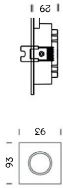

PT AROS

ARK
Ref. KZN038080/W
PT Branco
EN White
1 x GU10
IP20