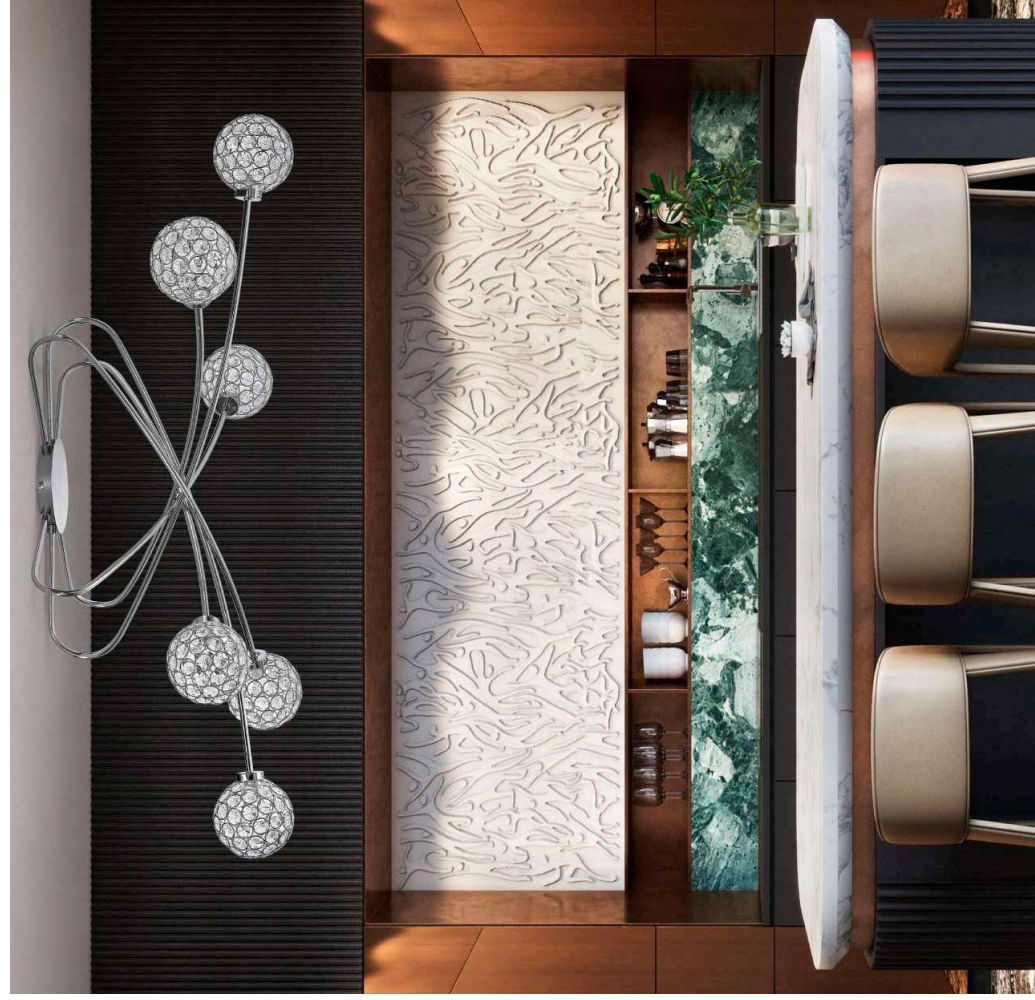

VARSOVIA

Ref. 9568/6T

PT Cromado

EN Chrome

6 x G9 (incl.)

(B) ø12 cm

(G) ø10 cm

L119*W60*H53 cm