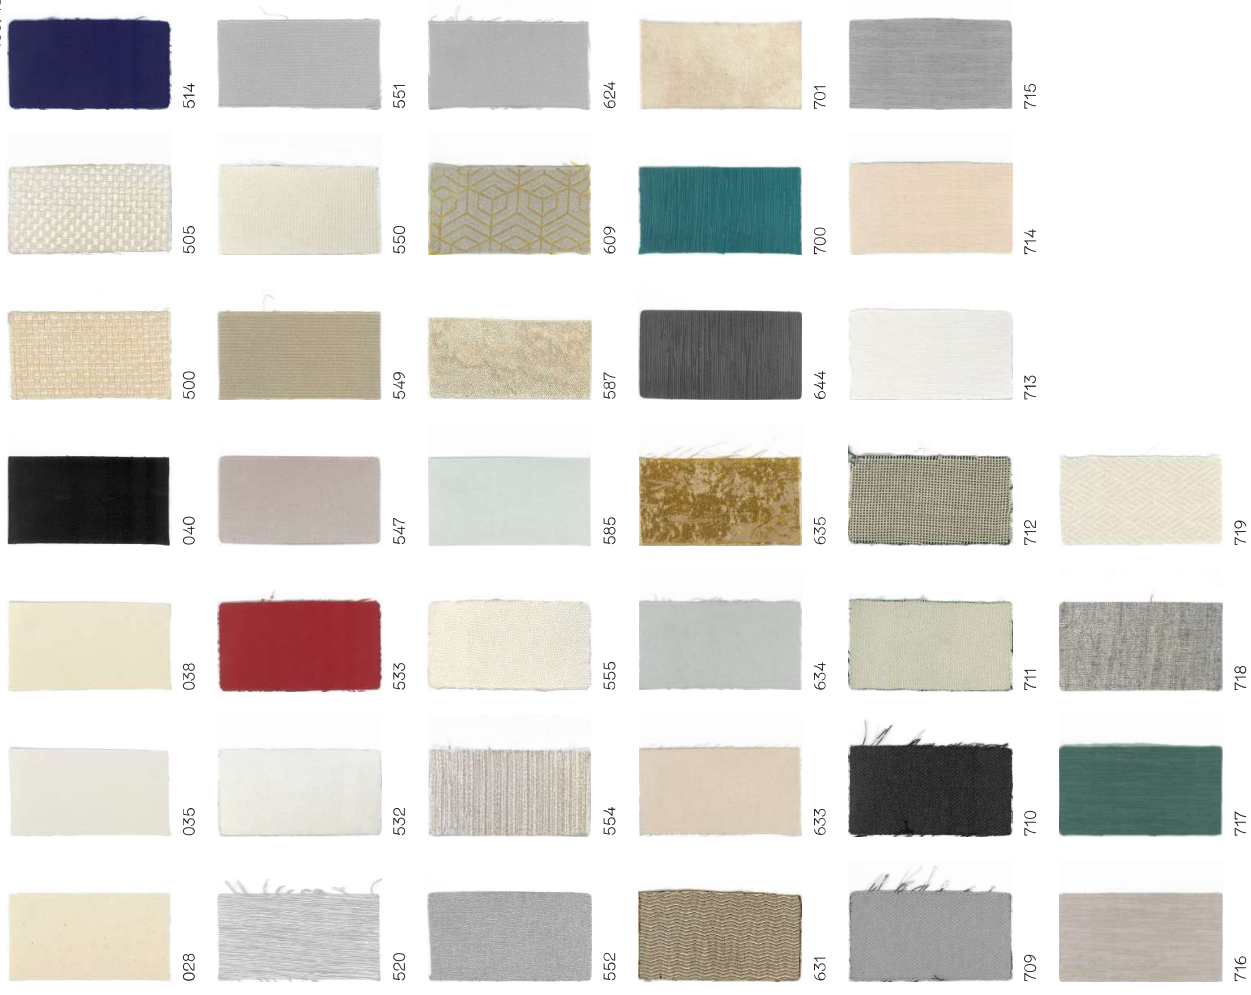

PT Apliques
EN Wall lamps

PT Acessórios
EN Accessories

028	Coto	028	White chintz
035	Chintz branco	035	White satin
038	Chintz bege	038	Bordeaux satin
040	Chintz preto	040	Copper satin
500	Bege quadrado	500	Dark beige with stripes
505	Branco quadrado	505	Pearl with stripes
514	Cetim azul	514	Grey with stripes
520	Riscado cinza	520	H. grey
532	Cetim branco	532	Halden stripe grey
533	Cetim bordeaux	533	Pearl jute
547	Cetim cobre	547	Chintz 18
549	Bege escuro com riscas	549	Sunset beige
550	Pérola com riscas	550	Pelican gold
551	Cinza com riscas	551	Grey satin
552	H. cinza	552	Berta 007H
554	Halden riscas cinza	554	Cetim bege
555	Juta pérola	555	Cetim poison 01
585	Chintz 18	585	Mistik 03
587	Sunset beige	587	Anabela PF21
609	Pelican gold	609	Anabela PF23
624	Cetim cinza	624	Otello 07 DFSM
631	Berta 007H	631	Favos cinza
633	Cetim bege	633	Favos preto
634	Cetim poison 01	634	Favos bege
635	Mistik 03	635	Juta bege com preto
644	Anabela PF21	644	Veludo riscado branco
700	Anabela PF23	700	Veludo riscado bege
701	Otello 07 DFSM	701	Veludo riscado bege escuro
709	Favos cinza	709	Veludo riscado verde
710	Favos preto	710	Veludo cinza
711	Favos bege	711	Bege geométrico
712	Juta bege com preto	712	
713	Veludo riscado branco	713	
714	Veludo riscado bege	714	
715	Veludo riscado bege escuro	715	
716	Veludo riscado verde	716	
717	Veludo cinza	717	
718	Bege geométrico	718	
719		719	