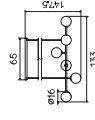

Ref. 736/6

PT Latão escovado
EN Brushed brass

6 x G9

(B) L65**W7 cm

(G) ø16 cm

L133**W46**H147,5 cm