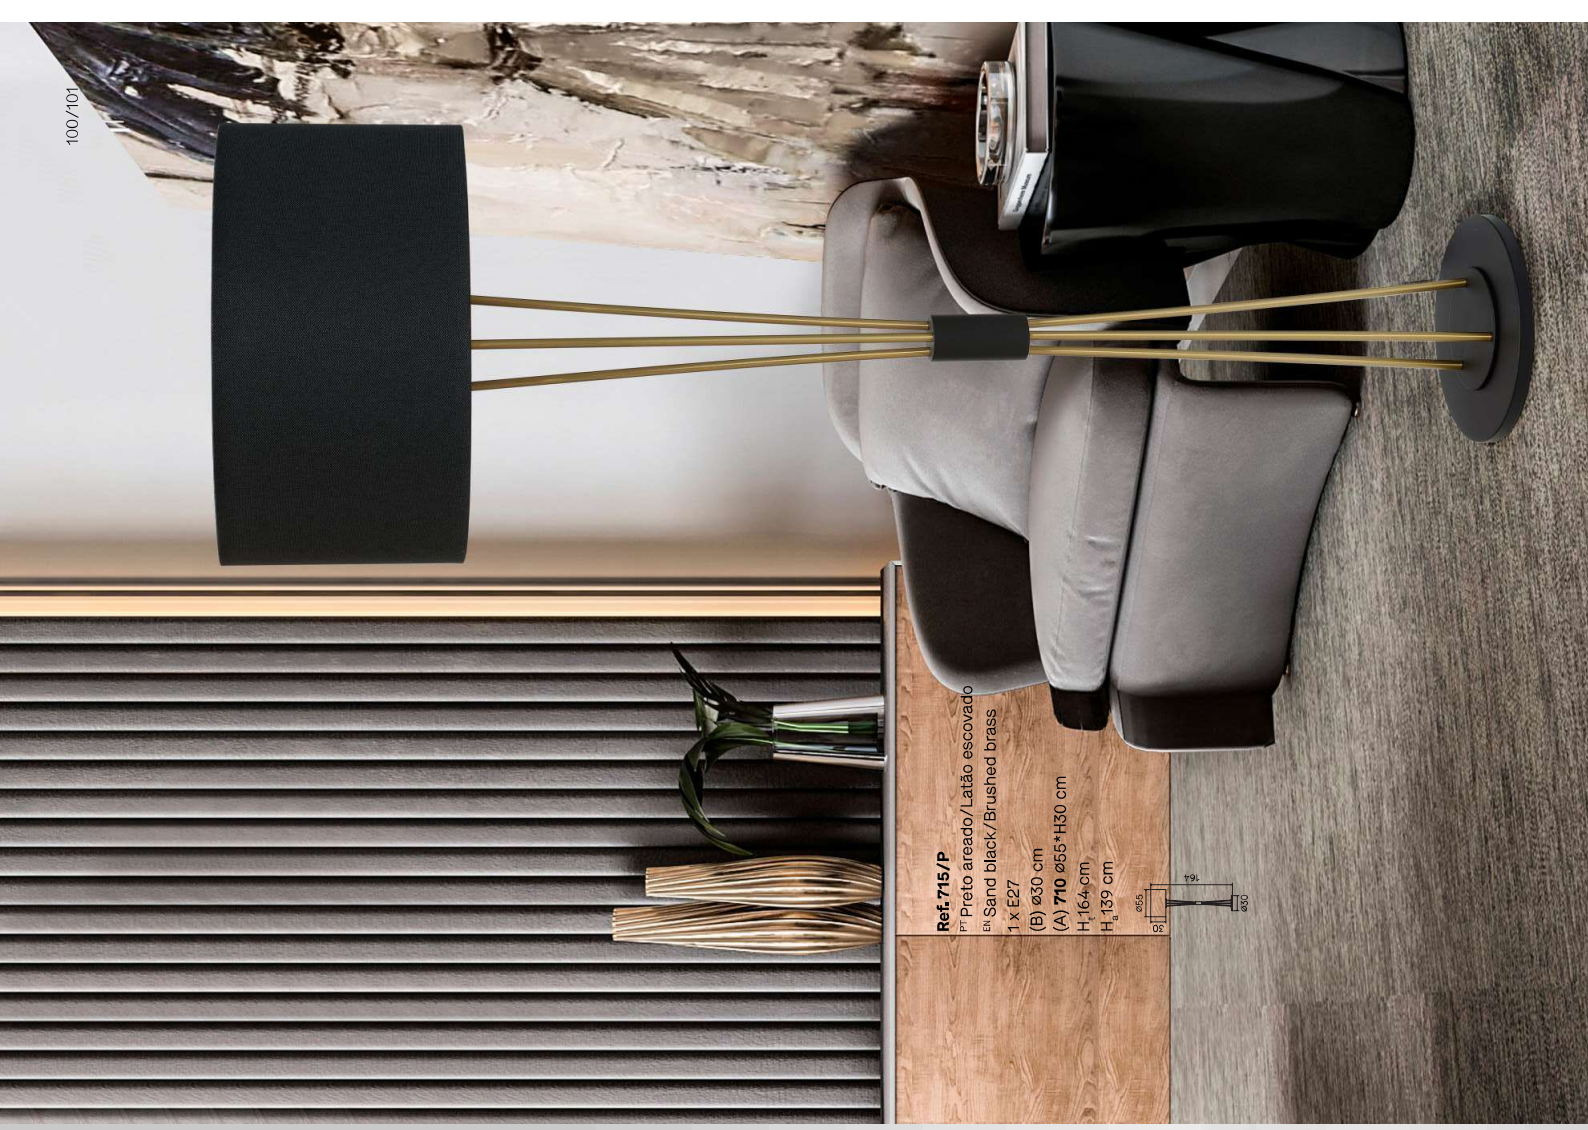

PT Preto areado / Latão escovado
EN Sand black / Brushed brass

1 x E27

(B) $\varnothing 20$ cm

(A) **710** $\varnothing 40$ * H25 cm

H₁ 79 cm

H₂ 56,5 cm

**Ref. 715/P**

PT Preto areado / Latão escovado
EN Sand black / Brushed brass