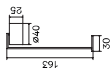

PT Cromado

EN Chrome

1 x E27

(B) L30*W25 cm

(A) 554 ø40*H25 cm

H₁ 163 cm

H₂ 154.5 cm

DISDECOR