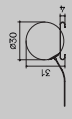

DISDECOR

TRENTO

Ref. 770/M

PT Tiger/Latão escovado
EN Tiger/Brushed brass

1 x G9

(B) L30*W30*H4 cm

(G) ø30 cm

L30*W30*H31 cm