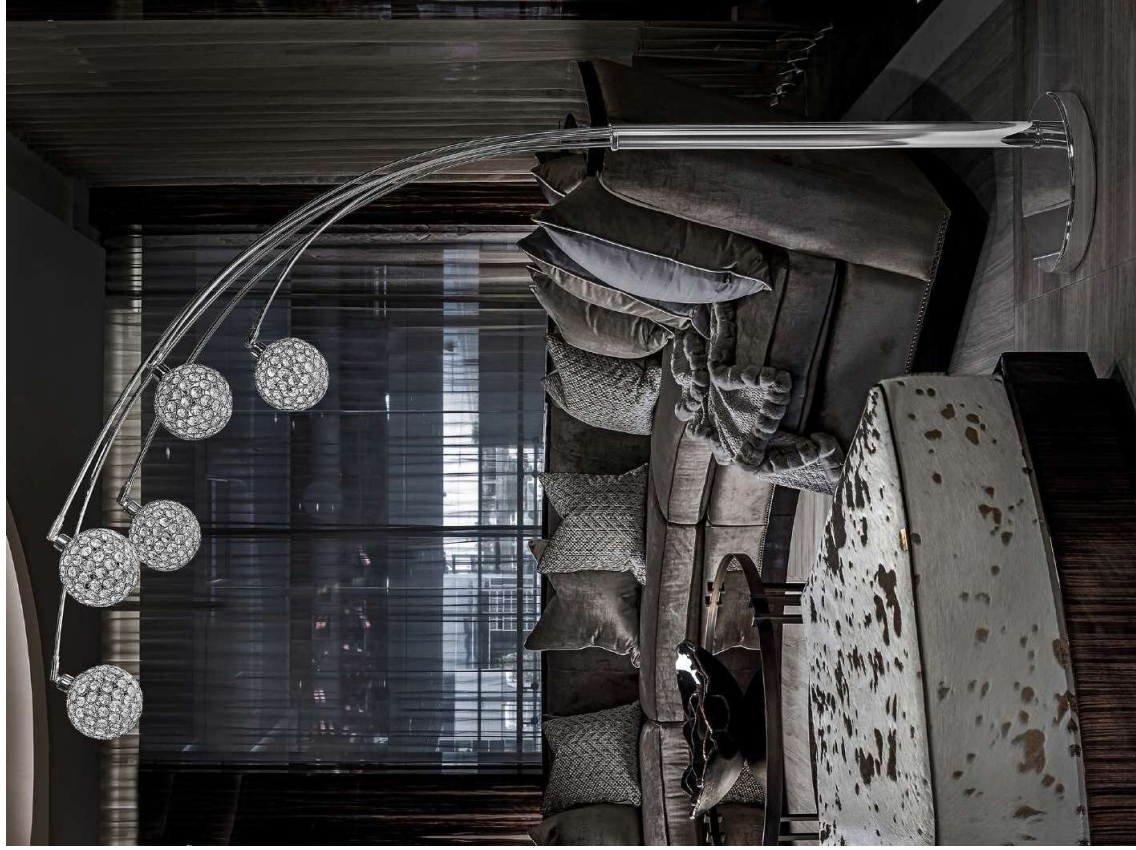

Ref. 3569/5T

PT Cromado

EN Chrome

5 x G9 (incl.)

(B) ø35 cm

(G) ø16 cm

L120*W99*H219 cm

**Ref. 715/M**