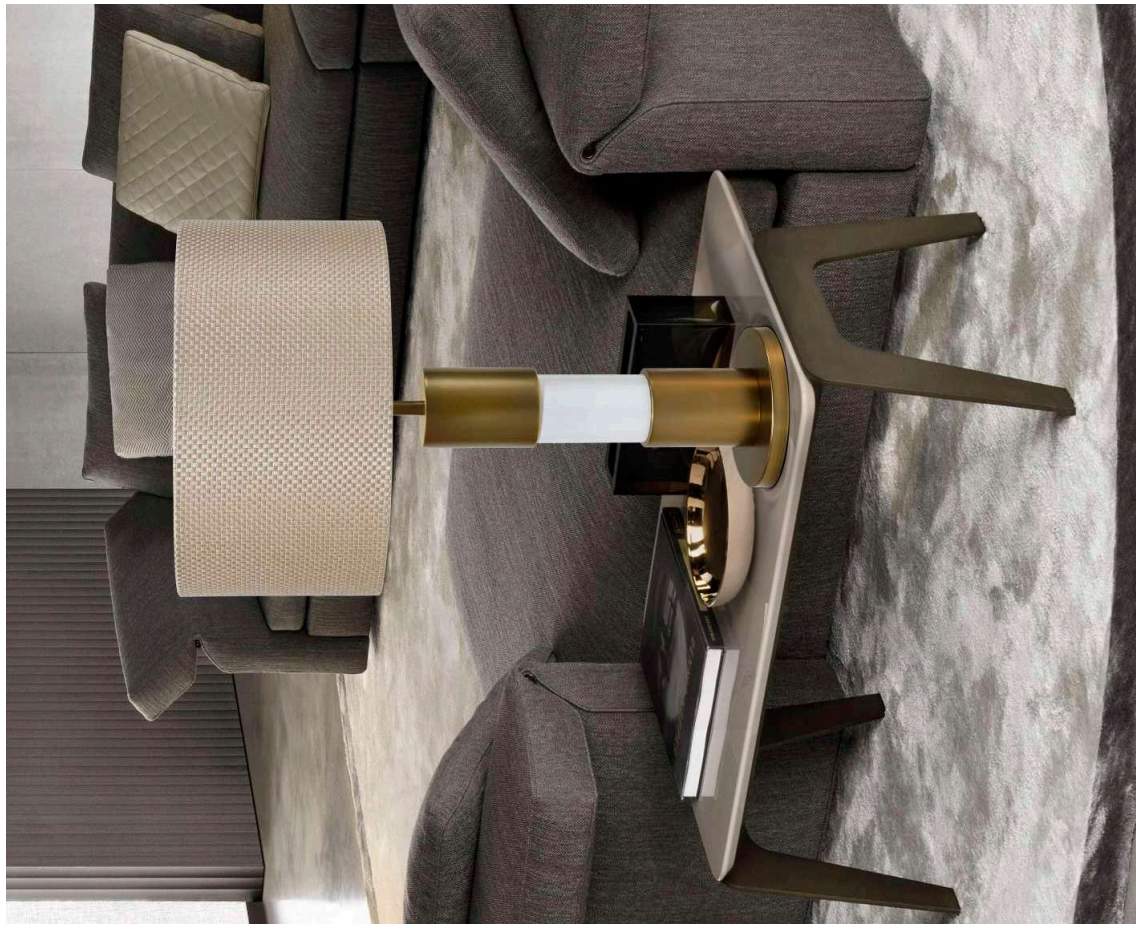

Ref. 350/MOX

PT Oxidado francês
EN French oxidised

1 x E27

(B) $\varnothing$ 18 cm

(A) **712** $\varnothing$ 40*H25 cm

H₁ 65 cm

H₂ 43 cm

Ref. 353/MTIGER

PT Tiger/Lacado branco
EN Tiger/White lacquer

1 x E27

(B) $\varnothing$ 18 cm

(A) **500** $\varnothing$ 40*H20 cm

H₁ 65 cm

H₂ 47,5 cm