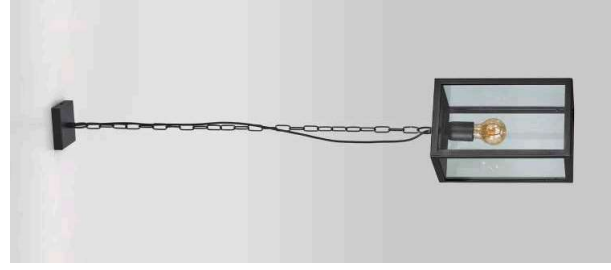

Ref. 667/APP

PT Preto areado
EN Sand black
1 x E27 (49032/05/62 ø9,5 cm)
(B) L13*W9 cm
(L) L18*W18*H31
L25*W18*H35 cm
IP20

Ref. 667/LP

PT Preto areado
EN Sand black
1 x E27 (49032/05/62 ø9,5 cm)
(B) L10*W10 cm
(L) L18*W18*H31 cm
H:95 cm
IP20