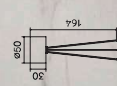

Ref. 059/P

PT Cromado
EN Chrome

1 x E27

(A) 552 ø50*H30 cm

H_t 164 cm

H_b 137 cm