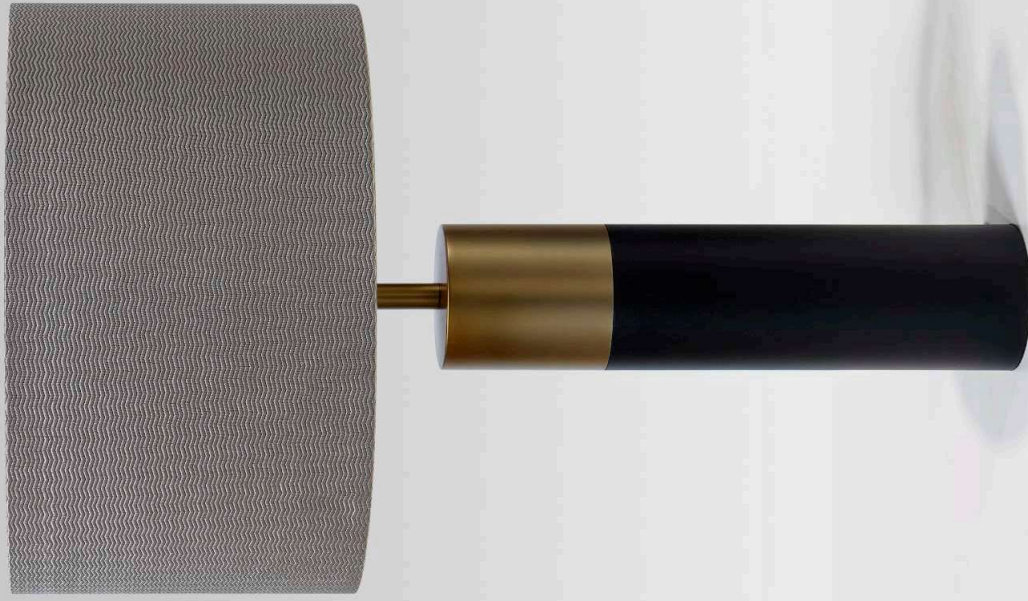

ATLANTA

Ref. 482/MP

PT Preto areado/Tiger
BV Sand black/Tiger
1 x E27

(B) 89 cm

(A) 631 835*H20 cm

H₁ 60 cm

H₂ 43 cm