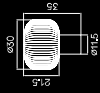

^{EN} **LEGEND**

Reference

Finish
Light source(s)
(B)ase
(A)Lampshade/(C)Shade/(G)lobe/(L)antenn/(V)Glass
Dimensions
L = Length
W = Width
H = Height
H_t = Total height
H_a = Height without lampshade

ANGELO 006 ANGELO 008 REGINA 010 LANA 012 SENSO 017 PALOMA 019 PALOMA 019 PALOMA 019 DUBAI 119 TUNIS 121 TUNIS 121 TUNIS 121 LIVORNO 122 LIVORNO 122 LIVORNO 122 LONDRES 123 LONDRES 123

1 x E27

(B) Ø12 cm

(V) Ø22*H28 cm

H:180 cm

Ref. 101195191
 PT Travertino/Vidro
 EN Travertine/Glass
 1 x E27
 (B) Ø11,5 cm
 (V) Ø30*H21,5 cm
 H₁ 35 cm

Ref. 101395191
 PT Travertino/Vidro
 EN Travertine/Glass
 1 x E27
 (B) Ø10 cm
 (V) Ø30*H30 cm
 H₁ 180 cm