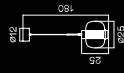

PALOMA

Ref. 101321911

PT Preto acetinado/Vidro fumado
EN Satin black/Smoky glass

LED 12W 3000K

(B) ø12 cm

(V) ø25*H25 cm

H₁ 180 cm