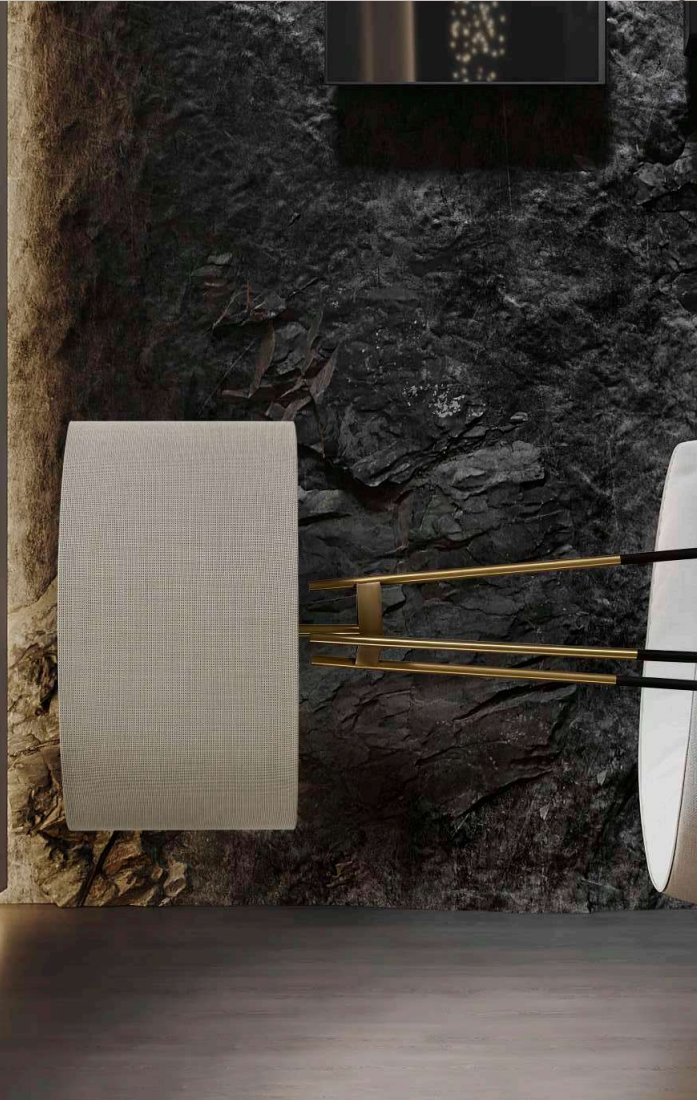

Ref. 664/M

PT Preto areado/Latão escovado
EN Sand black/Brushed brass

1 x E27

(A) 712 $\varnothing$ 40*H25 cm

H₁ 77 cm

H₂ 55 cm

Ref. 664/P

PT Preto areado/Latão escovado
EN Sand black/Brushed brass

1 x E27

(A) 712 $\varnothing$ 65*H30 cm

H₁ 168 cm

H₂ 141 cm