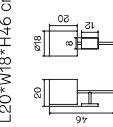

H₁ 65 cm

H₂ 48 cm

PT APLIQUES

Ref. 001/AP
PT Cromado
EN Chrome
1 x E27
(B) $\varnothing 10$ cm
(A) **028** $\varnothing 20 \times H20$ cm (lira fechada à face)
L25*W20*H4 cm

EN WALL LAMPS

Ref. 003/AP
PT Cromado
EN Chrome
1 x E27
(B) L12*W8 cm
(A) **040** $\varnothing 18 \times H20$ cm
L20*W18*H4 cm