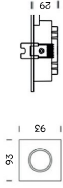

EN DOWNLIGHTS

ARK
Ref. KZN038080/B
PT Preto
EN Black
1 x GU10
IP20