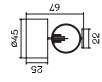

Ref. 701/M

PT Latão escovado/Branco areado
EN Brushed brass/Sand white

1 x E27

(B) L22*W14 cm

(A) 555 Ø45*H25 cm

H₁ 67 cm

H₂ 47 cm