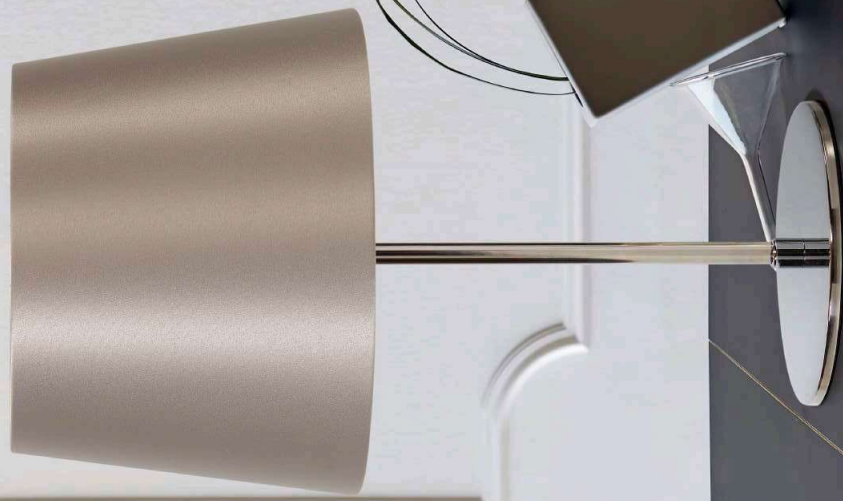

Ref. 003/MC

PT Cromado
EN Chrome

1 x E27

(B) $\varnothing 16$ cm

H_t 4,3 cm

H_b 27,5 cm