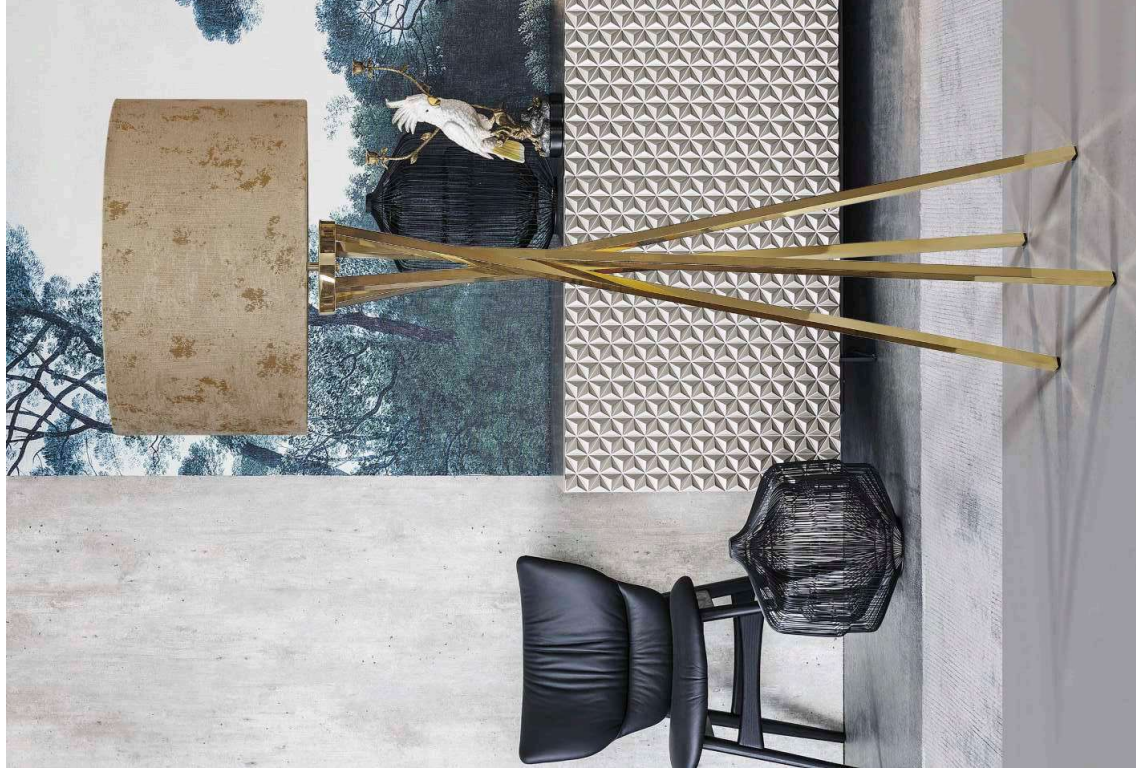

Ref. 316/PLA

PT Latão polido
EN Polished brass

1 x E27

(A) 635 ø55*H30 cm

H_i 168 cm

H_p 141 cm