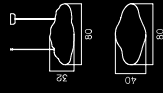

Ref. 102386522
PT Pasta de papel
EN Paper pulp
LED 17W 3000K
L80*W40*H32 cm