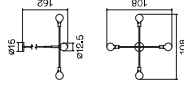

Ref. 802/6
PT Latão escovado/Preto areado
EN Brushed brass/Sand black
6 x E27 **49033/05/62** ø12,5 cm
(B) ø15 cm
L108**W95**H169 cm