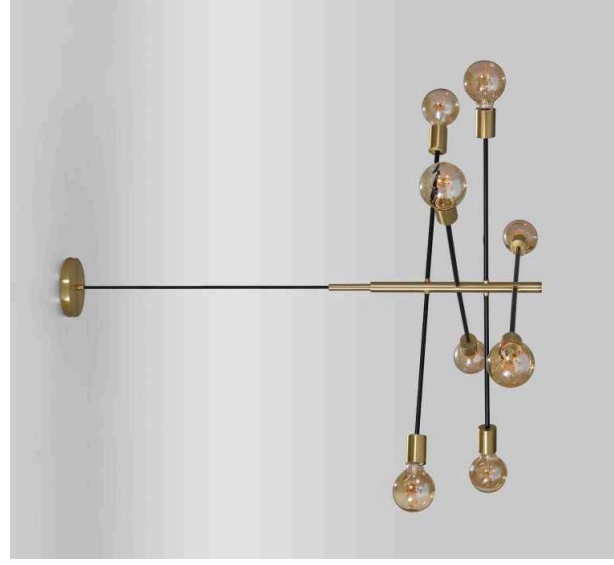

Ref. 802/8
PT Latão escovado/Preto areado
EN Brushed brass/Sand black
8 x E27 **49032/05/62** ø9,5 cm
(B) ø15 cm
L102**W102**H176 cm