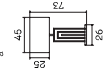

AREZZO

Ref. 705/M

PT Branco areado/Latão escovado
EN Sand white/Brushed brass

1 x E27

(B) L26*W13 cm

(A) 550 L45*W25*H25 cm

H₁ 73 cm

H₂ 51 cm