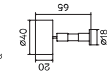

Ref. 353/MTIGER

PT Tiger/Lacado branco
EN Tiger/White lacquer

1 x E27

(B) $\varnothing$ 18 cm

(A) **500** $\varnothing$ 40*H20 cm

H₁ 65 cm

H₂ 47,5 cm