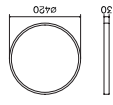

PT PLAFONS

EN CEILING LIGHTS DISTEC-LED

BORDER

BORDER