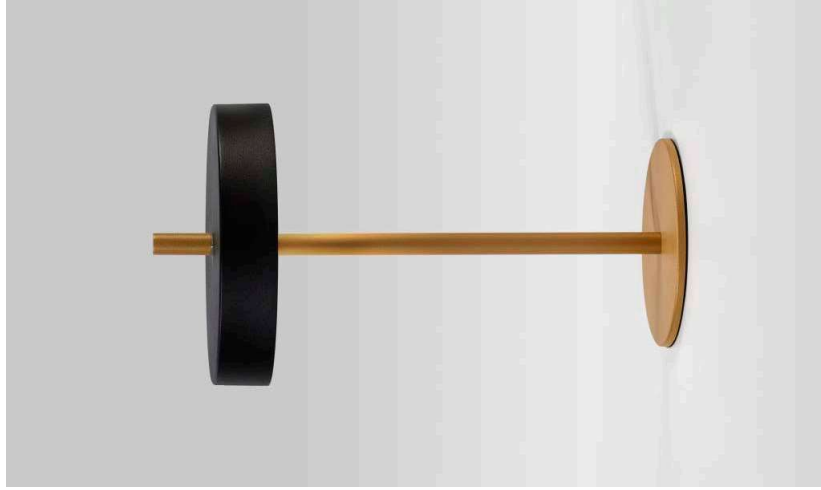

Ref. 764/M

PT Dourado areado/ Preto areado
EN Sand gold/ Sand black

2 x G9

(B) ø15 cm

(C) ø20*H4 cm

H₁ 37 cm