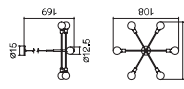

Ref. 802/8
PT Latão escovado/Preto areado
EN Brushed brass/Sand black
8 x E27 **49032/05/62** ø9,5 cm
(B) ø15 cm
L102**W102**H176 cm