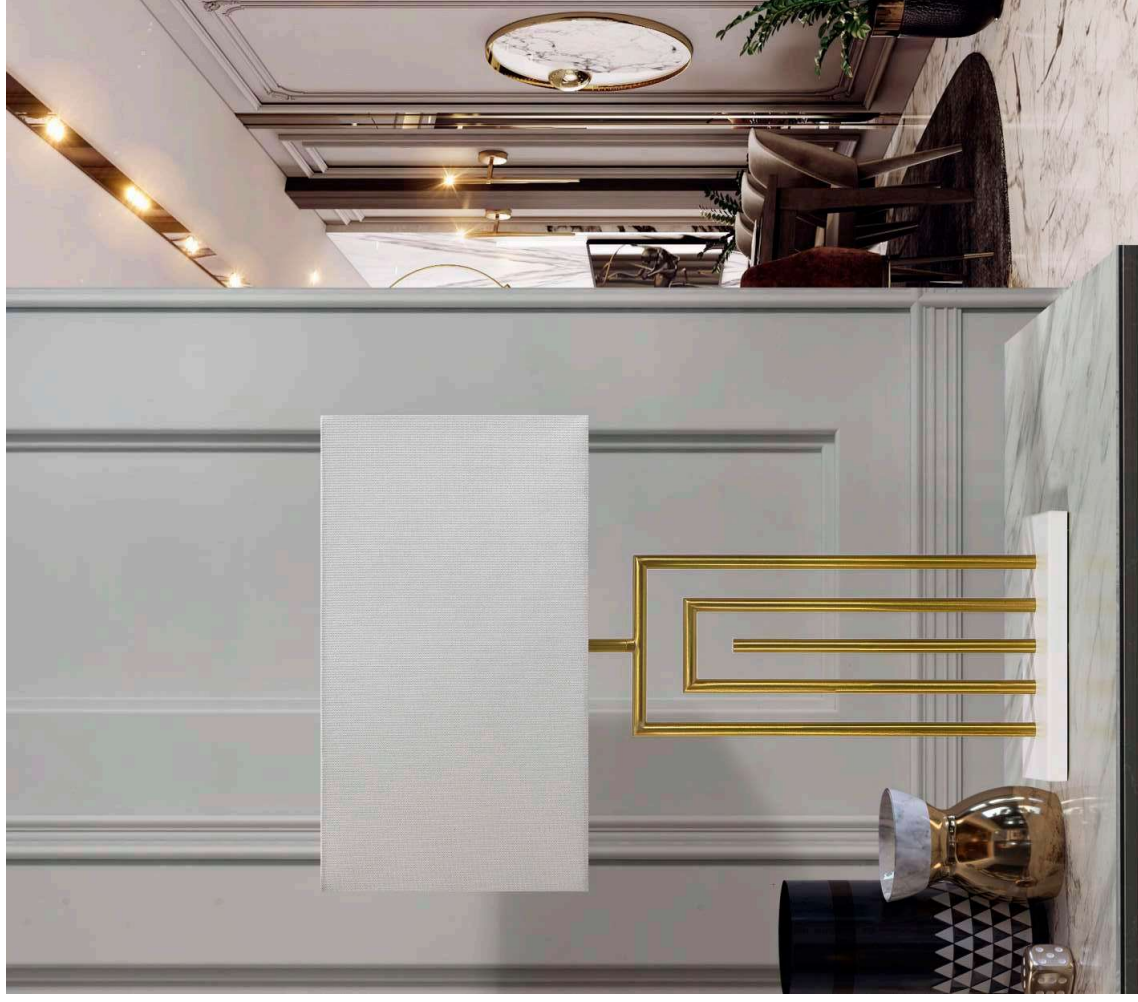

AREZZO

Ref. 705/M

PT Branco areado/Latão escovado
EN Sand white/Brushed brass

1 x E27

(B) L26*W13 cm

(A) 550 L45*W25*H25 cm

H₁ 73 cm

H₂ 51 cm

DISDECOR

MANILA