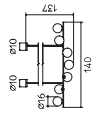

Ref. 737/7

PT Preto areado/Latão escovado
EN Sand black/Brushed brass

7 x G9

(B) ø10 cm

(G) ø16 cm

L140*W28*H137 cm