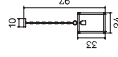

**Ref. 667/LM**

PT Preto areado
 EN Sand black
 1 x E27 (49033/05/62 ø12,5 cm)
 (B) L10*W10 cm
 (L) L24*W24*H33 cm
 H:97 cm
 IP20

**Ref. 667/L**

PT Preto areado
 EN Sand black
 1 x E27 (49033/05/62 ø12,5 cm)
 (B) L10*W10 cm
 (L) L30*W30*H45 cm
 H:109 cm
 IP20