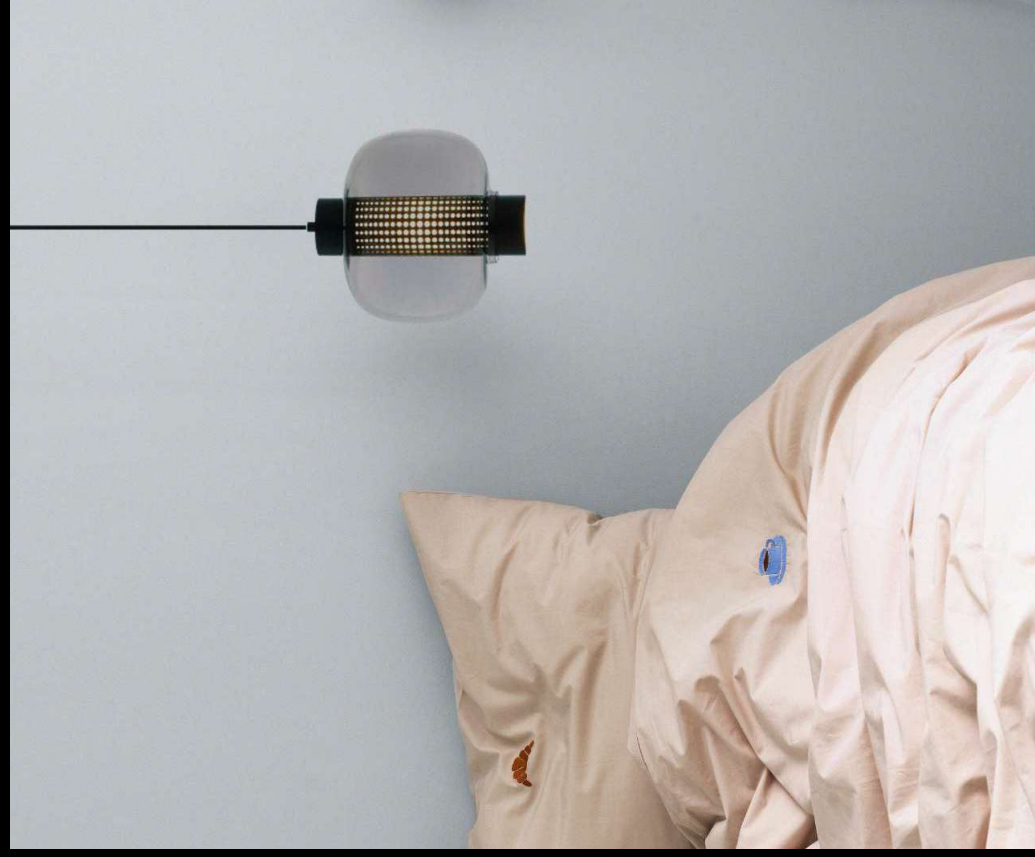

PALOMA

Ref. 101321911

PT Preto acetinado/Vidro fumado
EN Satin black/Smoky glass

LED 12W 3000K

(B) ø12 cm

(V) ø25*H25 cm

H₁ 180 cm

DISLIGHT

Ref. 101121911

PT Preto acetinado/Vidro fumado
EN Satin black/Smoky glass

LED 11W 3000K

(B) ø21 cm

ø25*H35 cm

018/019

Ref. 101121912

PT Preto acetinado/Vidro fumado

EN Satin black/Smoky glass

LED 10W 3000K

(B) ø15 cm

ø16*H32 cm