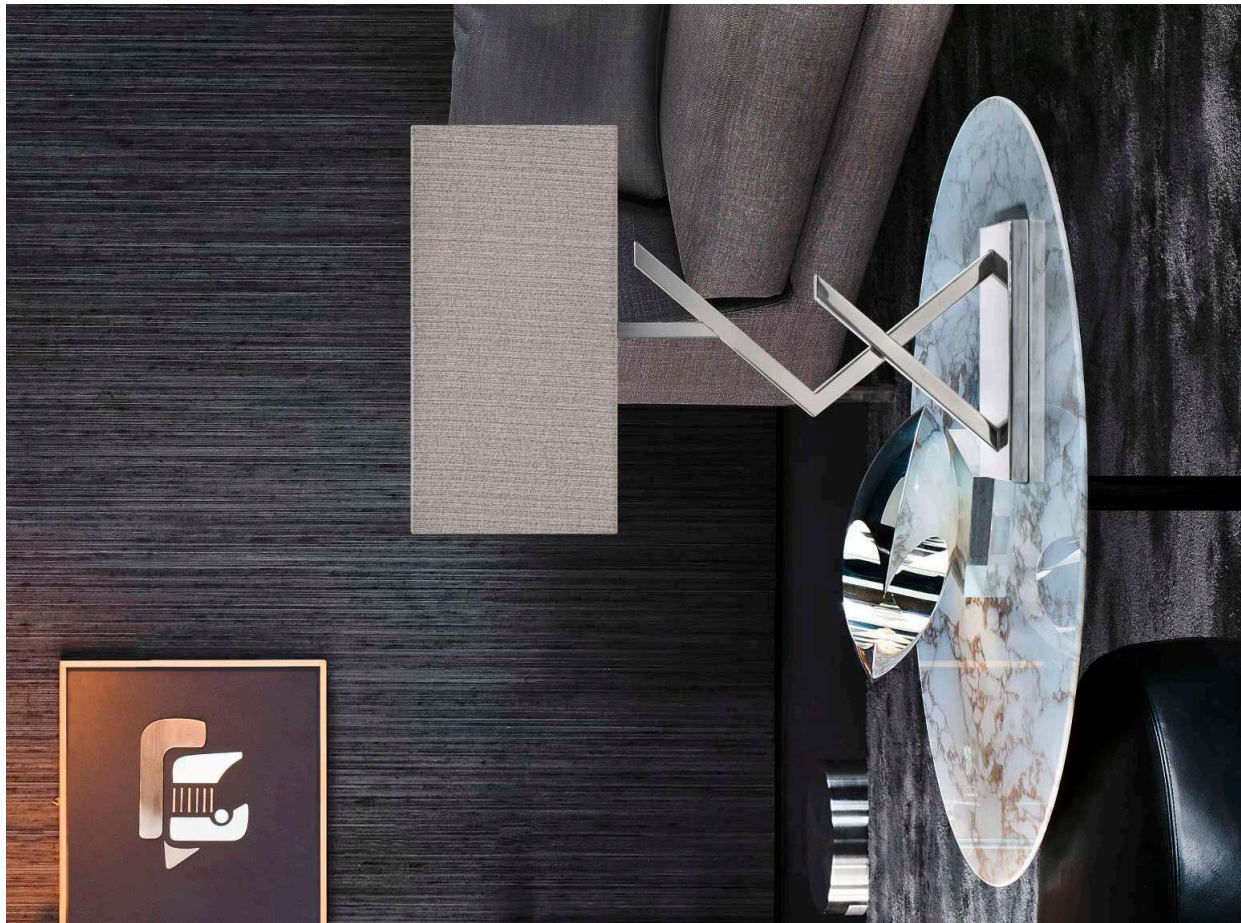

Ref. 355/M

PT Cromado
EN Chrome
1x E27

(B) L22**W14 cm

(A) 533 L40**W20*H20 cm

H₁ 61 cm

H₂ 45 cm

Ref. 376/M

PT Cromado
EN Chrome
1x E27

(B) L26**W13 cm

(A) 554 L40**W20*H20 cm

H₁ 62 cm

H₂ 45 cm