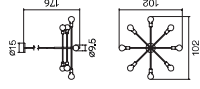

Ref. 802/12
PT Latão escovado/Preto areado
EN Brushed brass/Sand black
12 x E27 **49032/05/62** ø9,5 cm
(B) ø15 cm
L102**W102**H190 cm