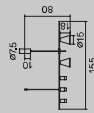

Ref. 777/5

PT Preto areado/Latão escovado
EN Sand black/Brushed brass
2 x E27 / 3 x GU10
(B) Ø7,5*H10 cm
(C) Ø15*H18 cm
L120*W15*H80 cm