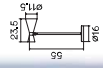

VITERBO

DISDECOR

PÉSARO

Ref. 711/M

PT Latão escovado/Bordeaux brilhante/Mármore preta
EN Brushed brass/Glossy bordeaux/Black marble

1 x E27

(B) $\varnothing$ 16 cm

(C) $\varnothing$ 11,5*H23,5 cm

H,55 cm