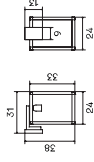

Ref. 667/AP

PT Preto areado
EN Sand black
1 x E27 (49033/05/62 ø12,5 cm)
(B) L13*W9 cm
(L) L24*W24*H33 cm
L31*W24*H38
IP20