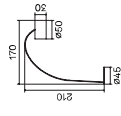

DISDECOR

AVEIRO

134/135

Ref. 071/PCR

PT Cromado

EN Chrome

1 x E27

(B) ø45 cm

587 ø50*H30 cm

L170*W50*H210 cm