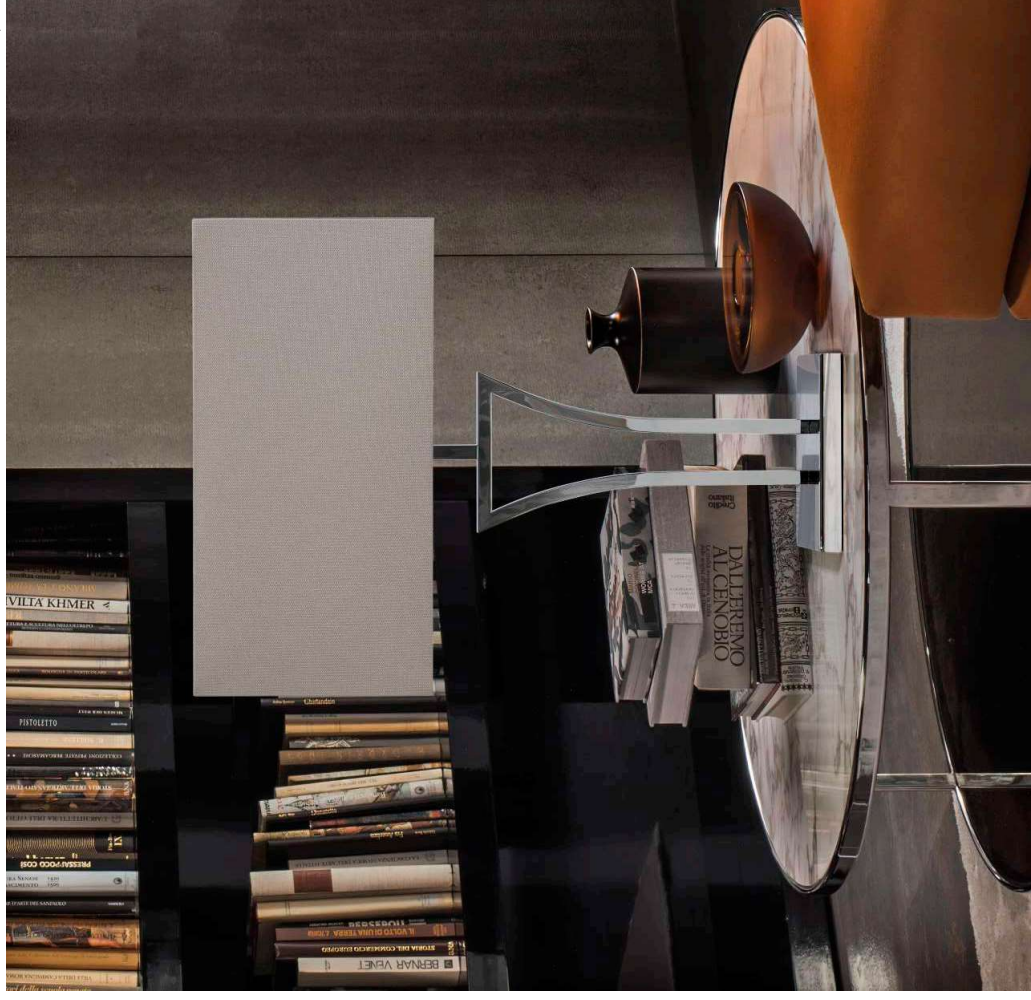

VICTORIA
Ref. 084/M
 PT Cromado
 EN Chrome
 1 x E27
 (B) L19*W12 cm
 (A) 711 L40*W20*H20 cm
 H₁ 59 cm
 H₂ 42 cm

**Ref. 027/M**

PT Cromado

EN Chrome

1 x E27

(B) L25*W10 cm

(A) 505 L40*W20*H20 cm

H₁56 cmH₂39 cm**Ref. 076/MG**