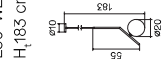

1 x G9

(B) ø10 cm

(G) ø20 cm

L30*W20*H65 cm

**Ref.741/6**

PT Latão escovado
EN Brushed brass

6 x G9

(B) Ø15 cm