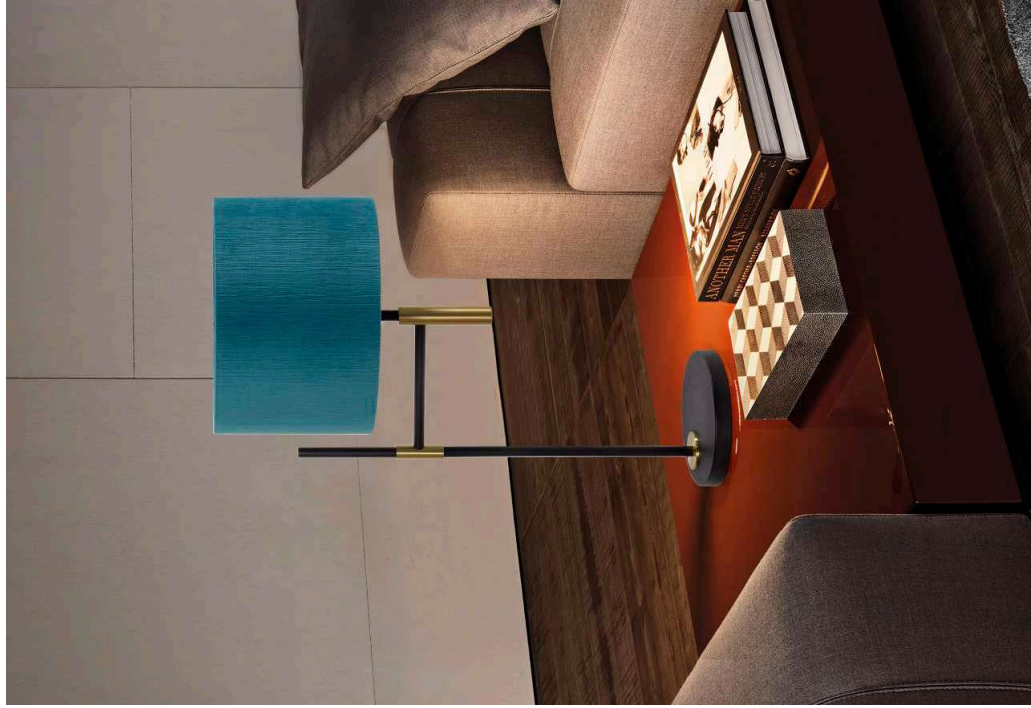

Ref.712/M

PT Preto areado/Latão escovado
EN Sand black/Brushed brass
1 x E27
(B) ø18 cm
(A) **700** ø30*H20 cm
L39*W30*H66 cm
H_e 49 cm