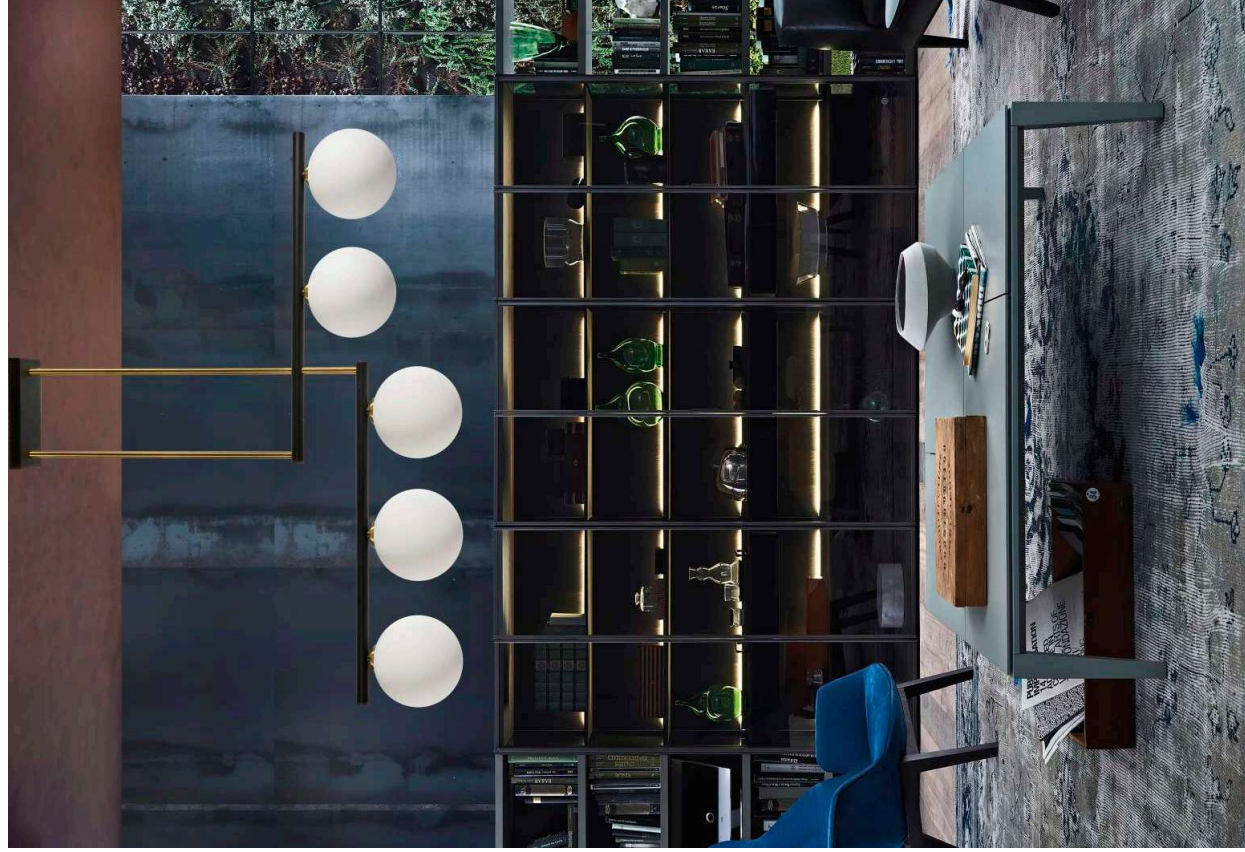

MATERA

Ref. 714/S

PT Preto areado/Latão escovado
EN Sand black/Brushed brass

5 x G9

(B) L20**W7 cm

(G) ø16 cm

L101**W16**H82 cm

DISDECOR