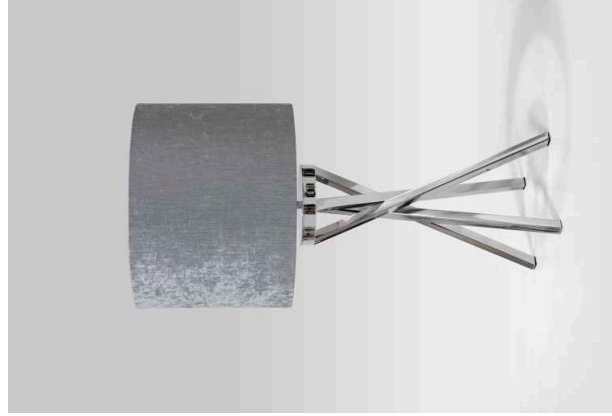

Ref. 316/M

PT Cromado
EN Chrome

1 x E27

(A) 718 ø40*H30 cm

H_i 80 cm

H_p 53 cm