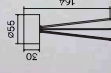

Ref. 663/PTIGER

PT Tiget
EN Tiget

1 x E27

(A) 701 ø55*H30 cm

H₁ 164 cm

H₂ 137 cm