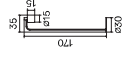

Ref.610/P

PT Tiger
EN Tiger
1 x E27
(B) ø30 cm
(A) **717** ø15*H15 cm
L35*W30*H170 cm