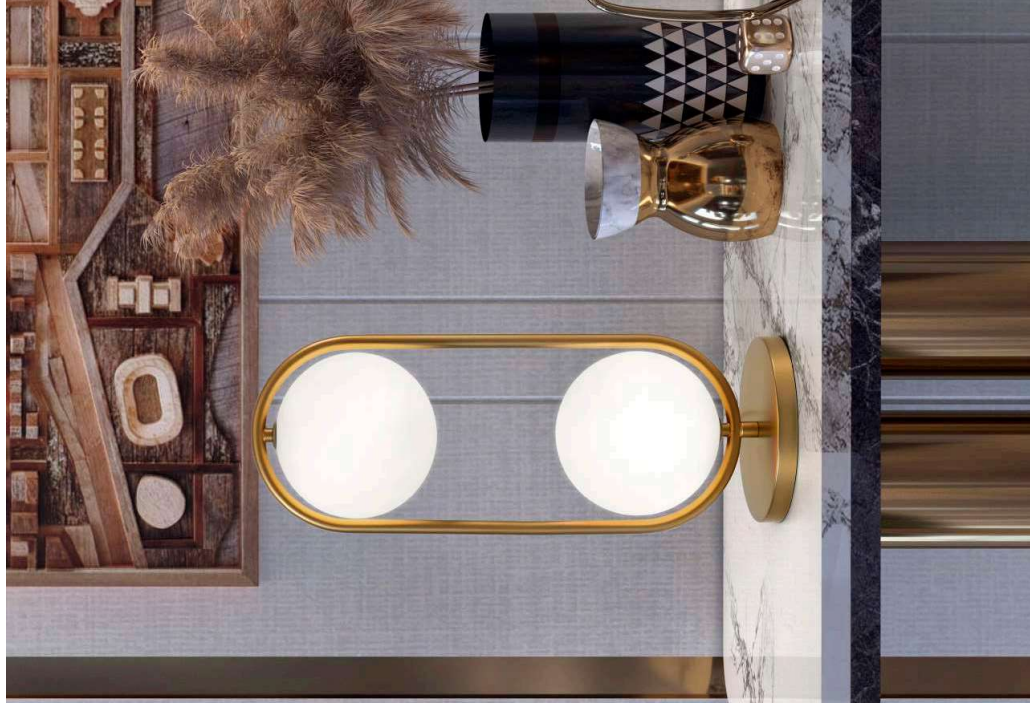

Ref. 800 / M

PT Tiger
EN Tiger
2 x G9
(B) ø18 cm
(G) ø16 cm
L20*W18*H47 cm