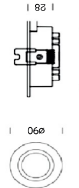

ALTA

Ref. TL004/R
PT Branco
EN White
1 x GU10
IP20