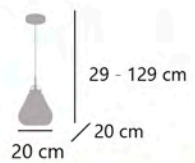

LUMPUR

10557 1 x E-27 / 60W Max.

Ámbar/cuero - Amber/antique brass - Ámbar/oxidado
Metal/cristal - Iron/glass - Ferro/vidro

KETA

10203 1 x E-27 / 60W Max.

N. satinado/transparente- S.nickel/clear - N. escovado/transparente
Metal/cristal - Iron/glass - Ferro/vidro

10188

Cuero/ámbar
Antique brass/amber
Oxidado/ámbar

10189

Níquel Satinado/transparente
Satin nickel/clear
Níquel escovado/transparente

CAPRI

10188 1 x E-27 / 60W Max.
10189 1 x E-27 / 60W Max.

Metal/cristal - Iron/glass - Ferro/vidro

11290

Latón/opal
Brass/opal
Latão/opal

11291

Latón/ámbar
Brass/amber
Latão/ámbar

AMBER

11290 1 x E-27 / 60W Max.
11291 1 x E-27 / 60W Max.

Metal/cristal - Iron/glass - Ferro/vidro