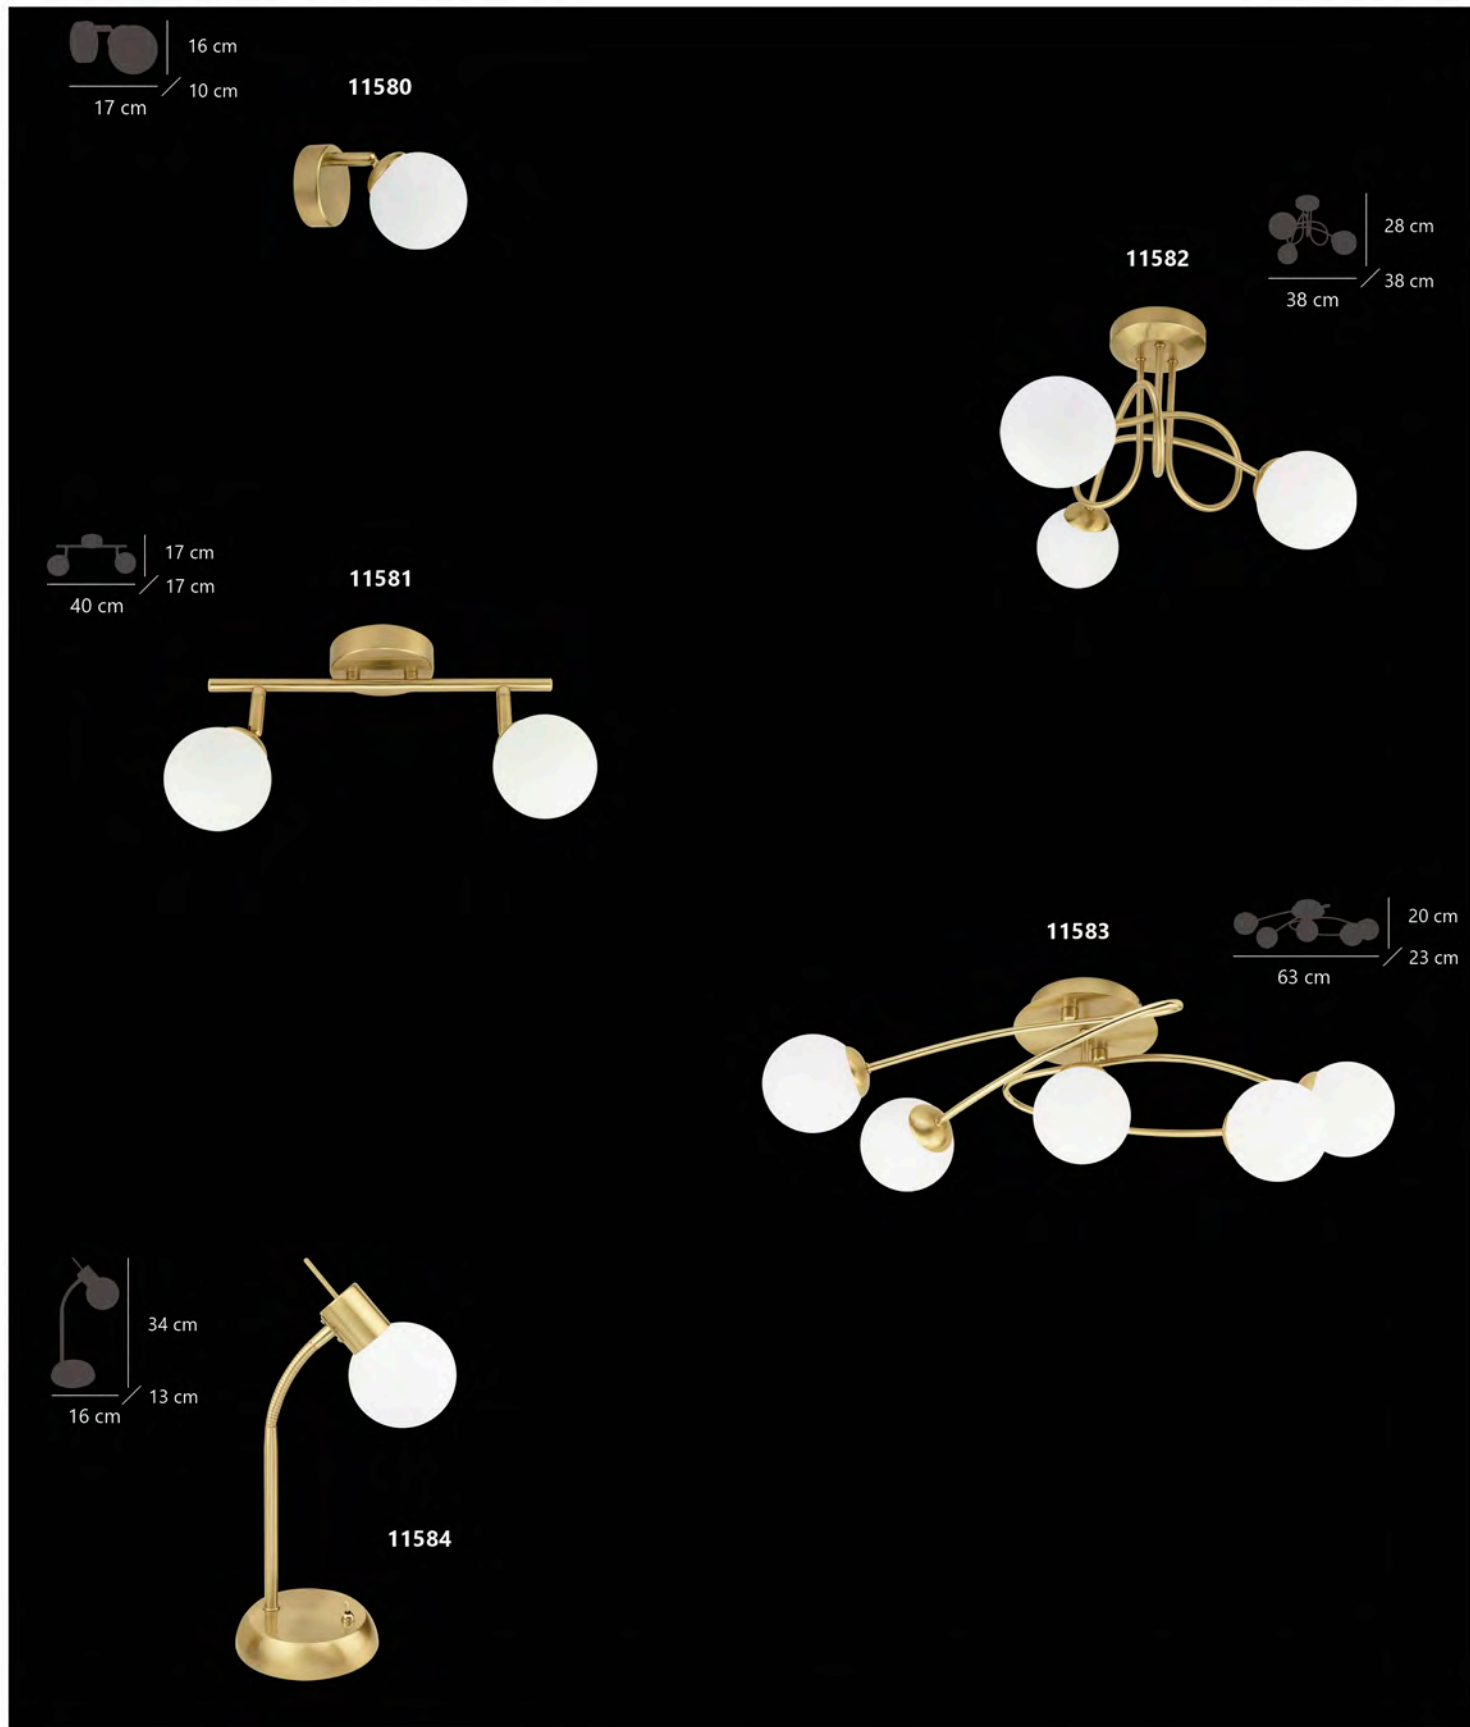

MIGOS

11580	1 x G-9 / 28W Max.
11581	2 x G-9 / 28W Max.
11582	3 x G-9 / 28W Max.
11583	5 x G-9 / 28W Max.
11584	1x G-9 / 28W Max.

Latón/opal - Brass/opal - Latão/opal
Metal/cristal - Iron/glass - Ferro/vidro

Orientable
Adjustable
Ajustavel