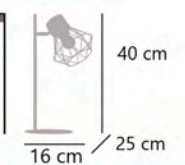

Negro/roble - Black/oak - Preto/carvalho
Metal/cristal - Iron/glass- Ferro/vidro

 Orientable
Adjustable
Ajustavel

10833

ANTIBES

10833 1 x E-27 / 60W Max.

Negro/roble - Black/oak - Preto/carvalho
Metal - Iron - Ferro