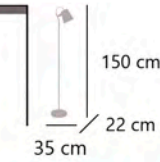

Orientable
Adjustable
Ajústavel

10892

BAPTISTE

10892 2 x GU-10 / 50W Max.

Níquel satinado - Satin nickel - Níquel escovado
Metal - Iron - Ferro

Orientable
Adjustable
Ajústavel

10935

FALÓN

10935 1 x E-27 / 60W Max.

Cromo/plata - Chrome/silver - Cromo/prata
Metal - Iron - Ferro

Orientable
Adjustable
Ajústavel

Cromo/plata
Chrome/silver
Cromo/prata

10938

Negro/latón
Black/brass
Preto/latao

10939

LUPEN

10937 1 x E-27 / 60W Max.
10938 1 x E-27 / 60W Max.
10939 1 x E-27 / 60W Max.

Metal - Iron - Ferro

Blanco/latón
White/brass
Branco/latão

10937