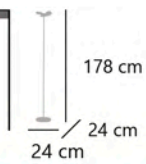

PETRO

11332 LED 18W / 1200LM 4000K

Negro - Black - Preto
Metal/acrílico - Iron/acrylic - Ferro/acrilico