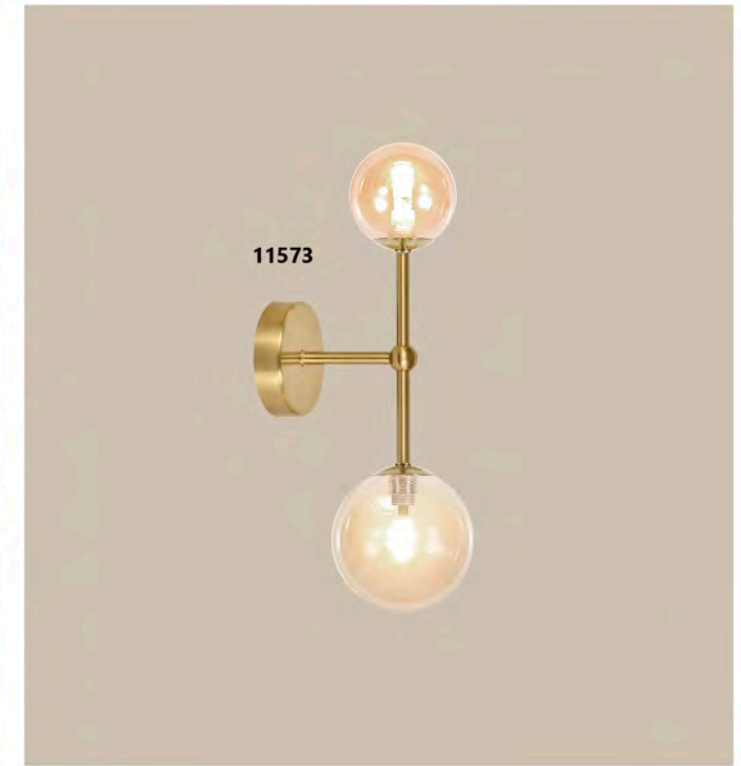

10930

Negro/dorado
Black/golden
Preto/dourado

MANUS

10930 1 x E-27 / 60W Max.

10931 1 x E-27 / 60W Max.

Metal - Iron - Ferro

LEBON

11341 1 x E-27 / 60W Max.