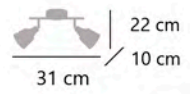

- 11125 1 x E-14 / 40W Max.
- 11126 2 x E-14 / 40W Max.
- 11127 3 x E-14 / 40W Max.

Negro - Black - Preto
Metal/madera - Iron/wood - Ferro/madeira

Orientable
Adjustable
Ajustavel

11041

11042

11043

11044

11046