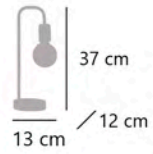

60022

INES

60022 1 x E-27 / 60W Max.

Negro/cuero - Black/antique brass - Preto/oxidado
Metal - Iron - Ferro

11046

 Orientable
Adjustable
Ajustavel

INDIGO

11046 1 x E-14 / 40W Max.