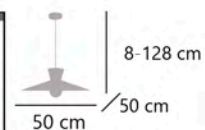

11767

Gris/lino tostado
Grey/toasted linen
Cinza/linho torrado