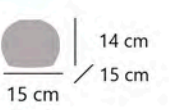

Ambar - Amber - *Ambra*
Cristal - Glass - *Vidro*

XT058

XT058 1 x E-27

Fume - Smoke - *Fumado*
Cristal - Glass - *Vidro*

XT057

XT057 Boca 80 Ø mm.

Opal - Opal - *Opal*
Cristal - Glass - *Vidro*

XT060 Boca 100 Ø mm.