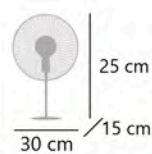

PORTALS

10754 1 x E-27 / 60W Max.

Oro mate - Matte gold - Ouro mate
Metal - Iron - Ferro