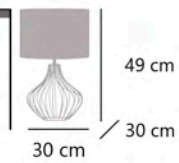

PRATO

10870 1 x E-27 / 60W Max.

Blanco/negro - White/black - Branco/preto
Metal/tela - Iron/fabric - Ferro/tela

BICCOCA

60066 1 x E-27 / 60W Max.

Topo/n.satinado - Taupe/s.nickel - Taupe/n.escovado
Metal/tela - Iron/fabric - Ferro/tela