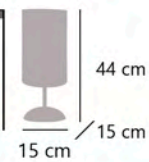

60204

Beig/negro
Beige/black
Bege/preto

60206

Marrón/negro
Brown/black
Castanho/preto

DAFNE

60204 1 x E-27 / 60W Max.
60206 1 x E-27 / 60W Max.

Metal/tela - Iron/fabric - Ferro/tela

11700