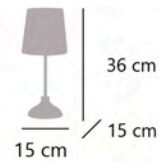

BOLTON

- 11712** 1 x E-14 / 40W Max.
- 11713** 1 x E-14 / 40W Max.
- 11714** 1 x E-14 / 40W Max.

Metal/tela - Iron/fabric - Ferro/tela

RALF

3249PT-1PCR 1 x E-27 / 60W Max.

Cromo/blanco - Chrome/white - Cromo/branco
Metal/tela - Iron/fabric - Ferro/tela