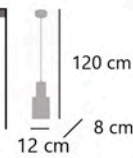

MAENA

11339 1 x E-27 / 60W Max.

Negro/latón - Black/brass - Preto/latão
Metal - Iron - Ferro

11301