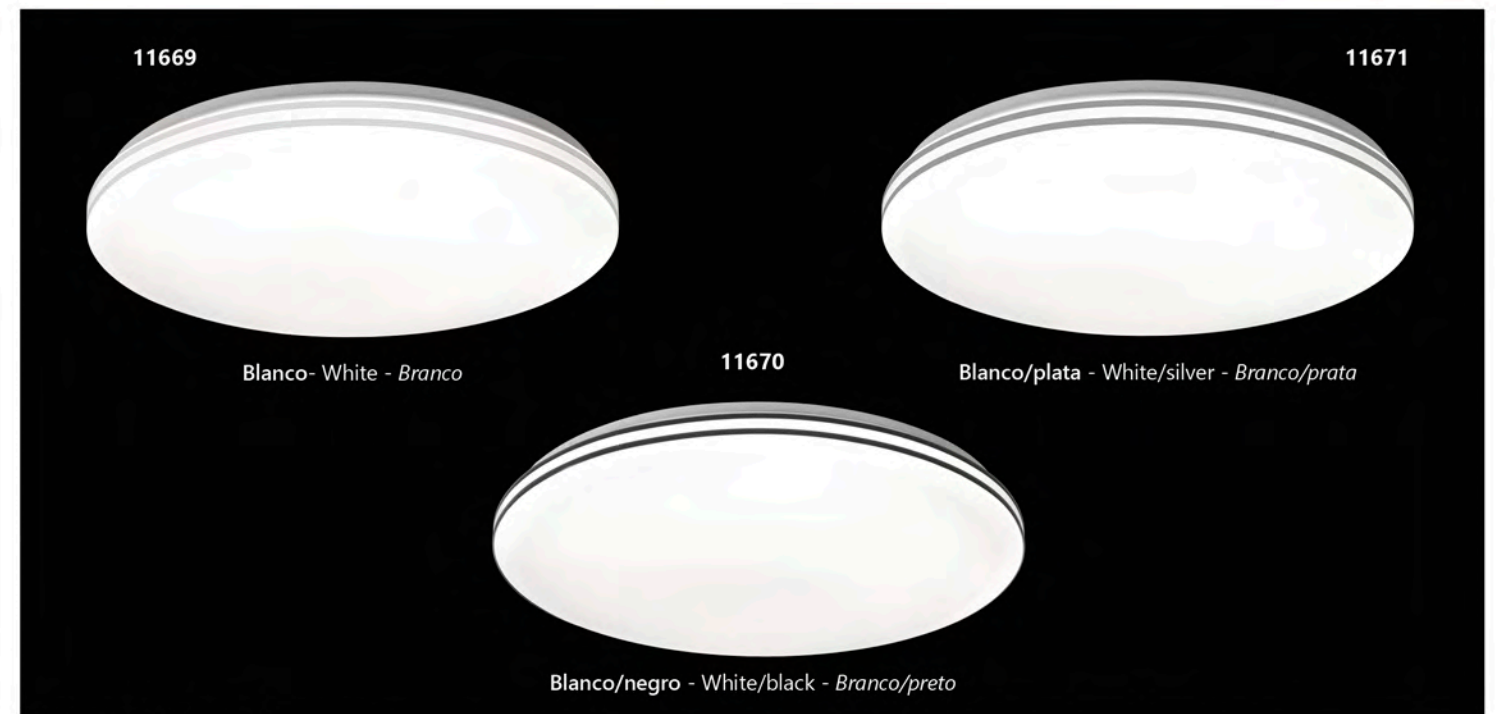

11669

11671

Blanco - White - Branco

11670

Blanco/plata - White/silver - Branco/prata