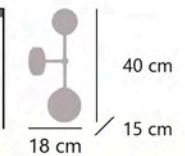

CÓSMICA

11456 2 x G-9 / 28W Max.

Latón/opal - Brass/opal - Latão/opal
Metal/cristal - Iron/glass - Ferro/vidro