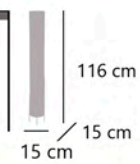

11697

11699

11698

Blanco
White
Branco

Tostado
Toasted
Torrado

Gris
Grey
Cinza

VIRGIL

- **11697** 2 x E-27 / 60W Max.
- **11698** 2 x E-27 / 60W Max.
- **11699** 2 x E-27 / 60W Max.

Tela/Metal - Iron/tela - Ferro/tela

11696