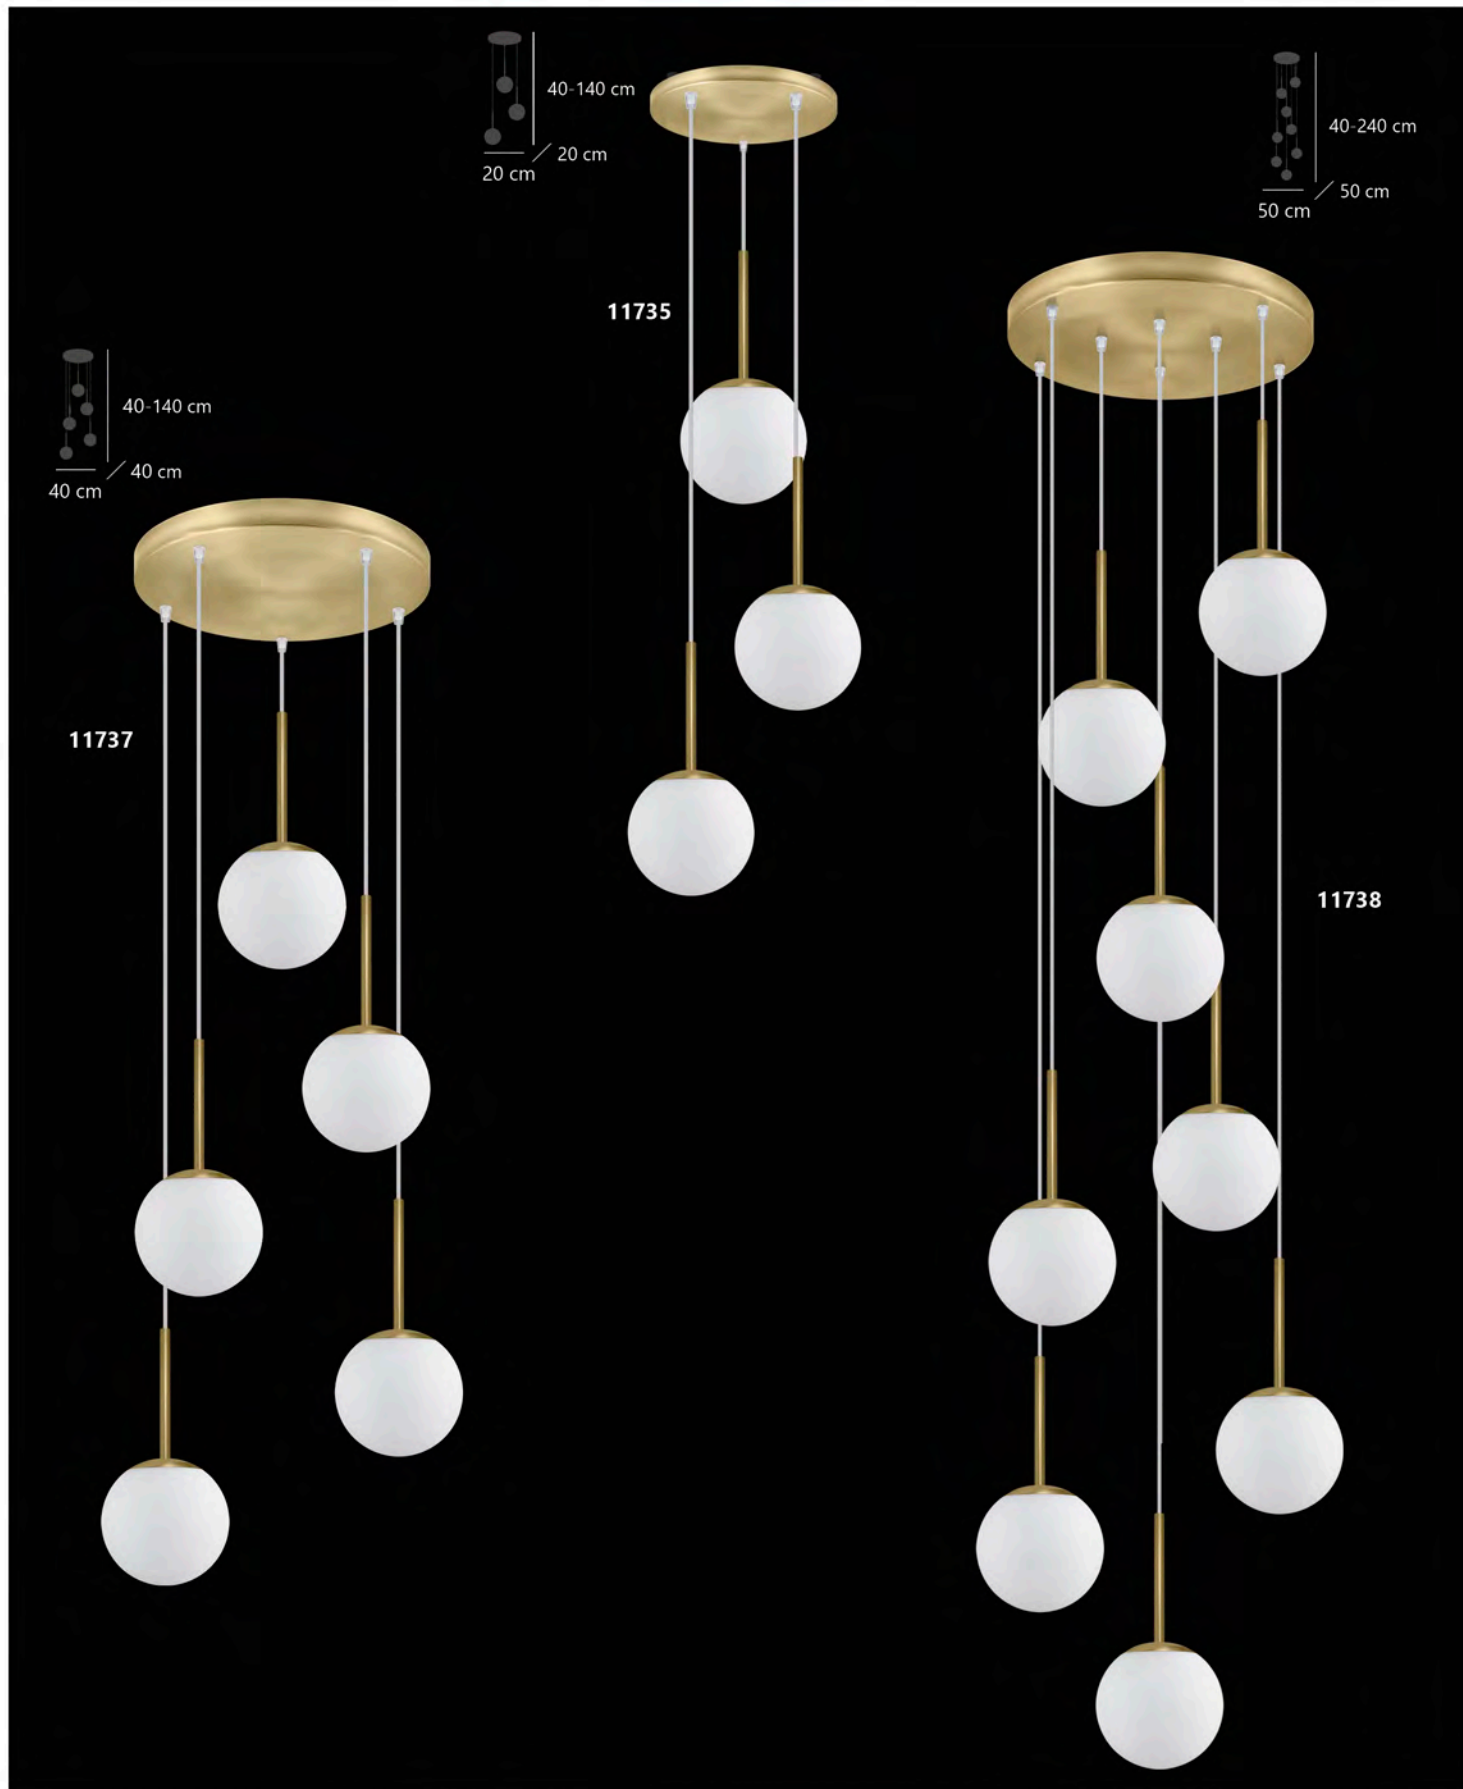

PORTILE

- **11735** 3 x E-14 / 40W Max.
- **11737** 5 x E-14 / 40W Max.
- **11738** 8 x E-14 / 40W Max.

Latón/opal - Brass/opal - Latão/opal
Metal/cristal - Iron/glass- Ferro/vidro