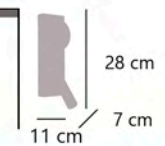

ZAC

11661 LED 8W / 696LM 3000K

Negro - Black - Preto
Metal/acrílico - Iron/acrylic - Ferro/acrilico

ARBAS

11602 LED 8W / 320LM / 3000K

Latón/negro - Brass/black - Latão/preto
Metal - Iron - Ferro