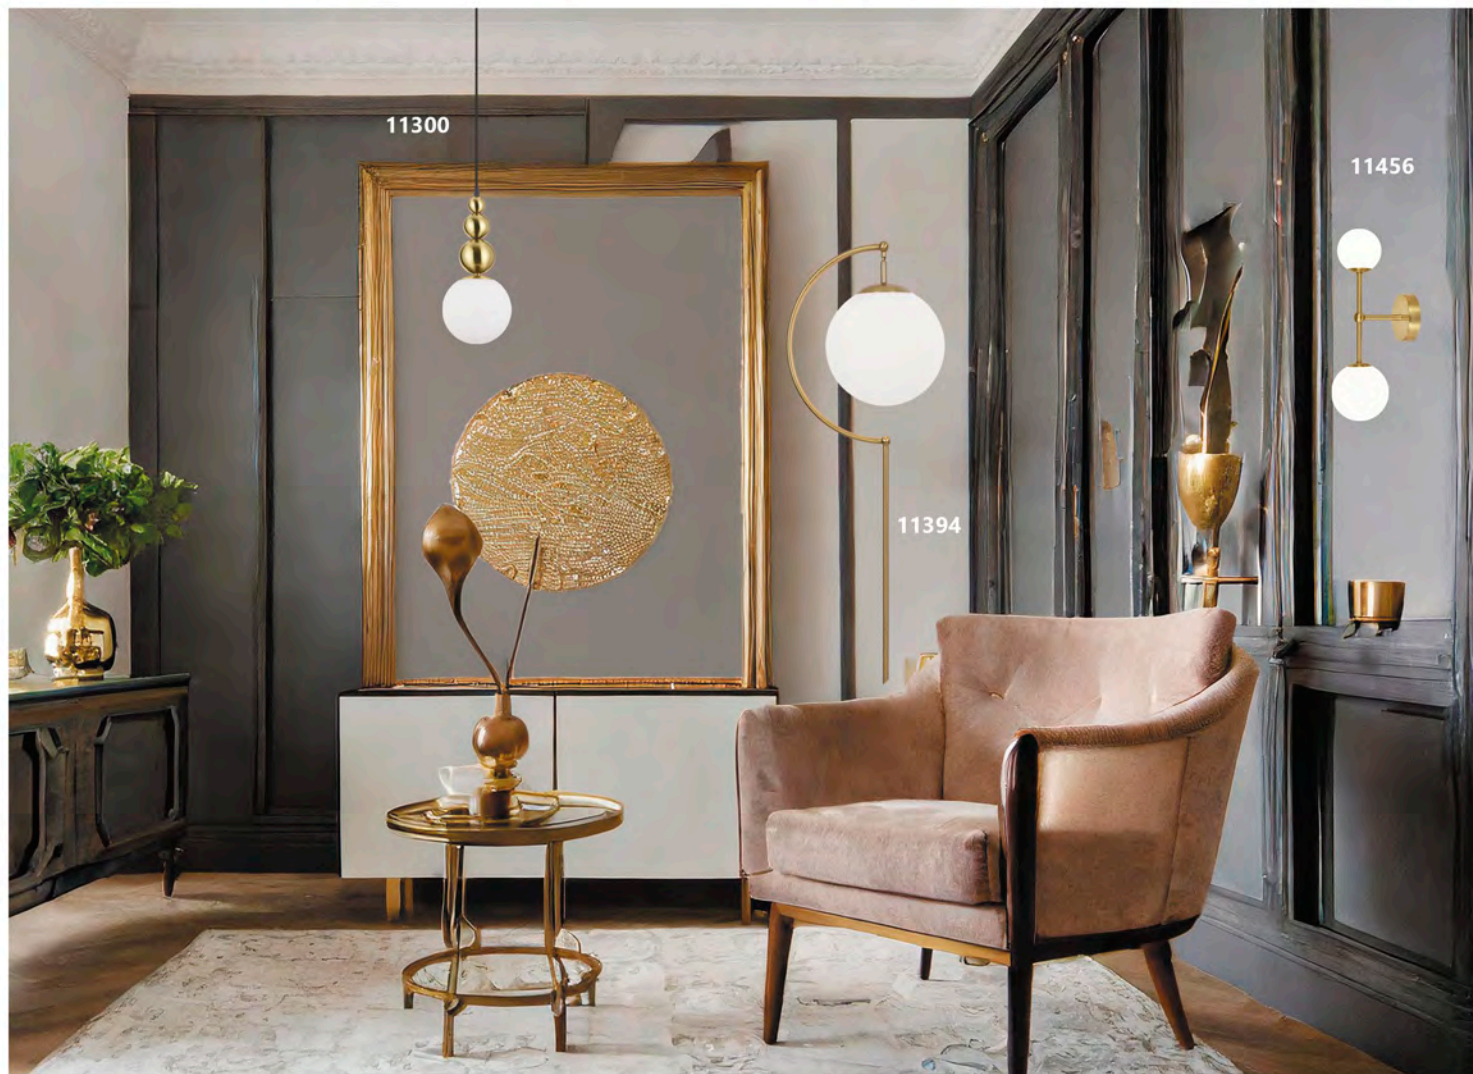

60250

MARELA

- 60250 5 x E-14 / 40W Max.

Cromo/blanco - Chrome brass/white - Cromo/branco
Metal/cristal/tela - Iron/glass/fabric - Ferro/vidro/tela

BOMBILLAS

BULBS - LAMPADA

FS0070

Transparente - Clear - *Transparente*