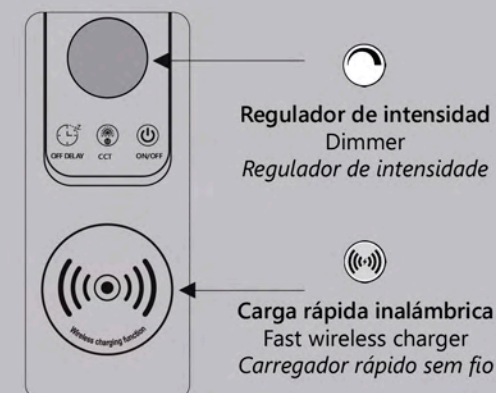

NELSON

11467 LED 10W / 450LM 2800-3800-5700K

Plata/negro - Silver/black - Prata/preto
Metal/acrílico - Iron/acrylic - Ferro/acrilico