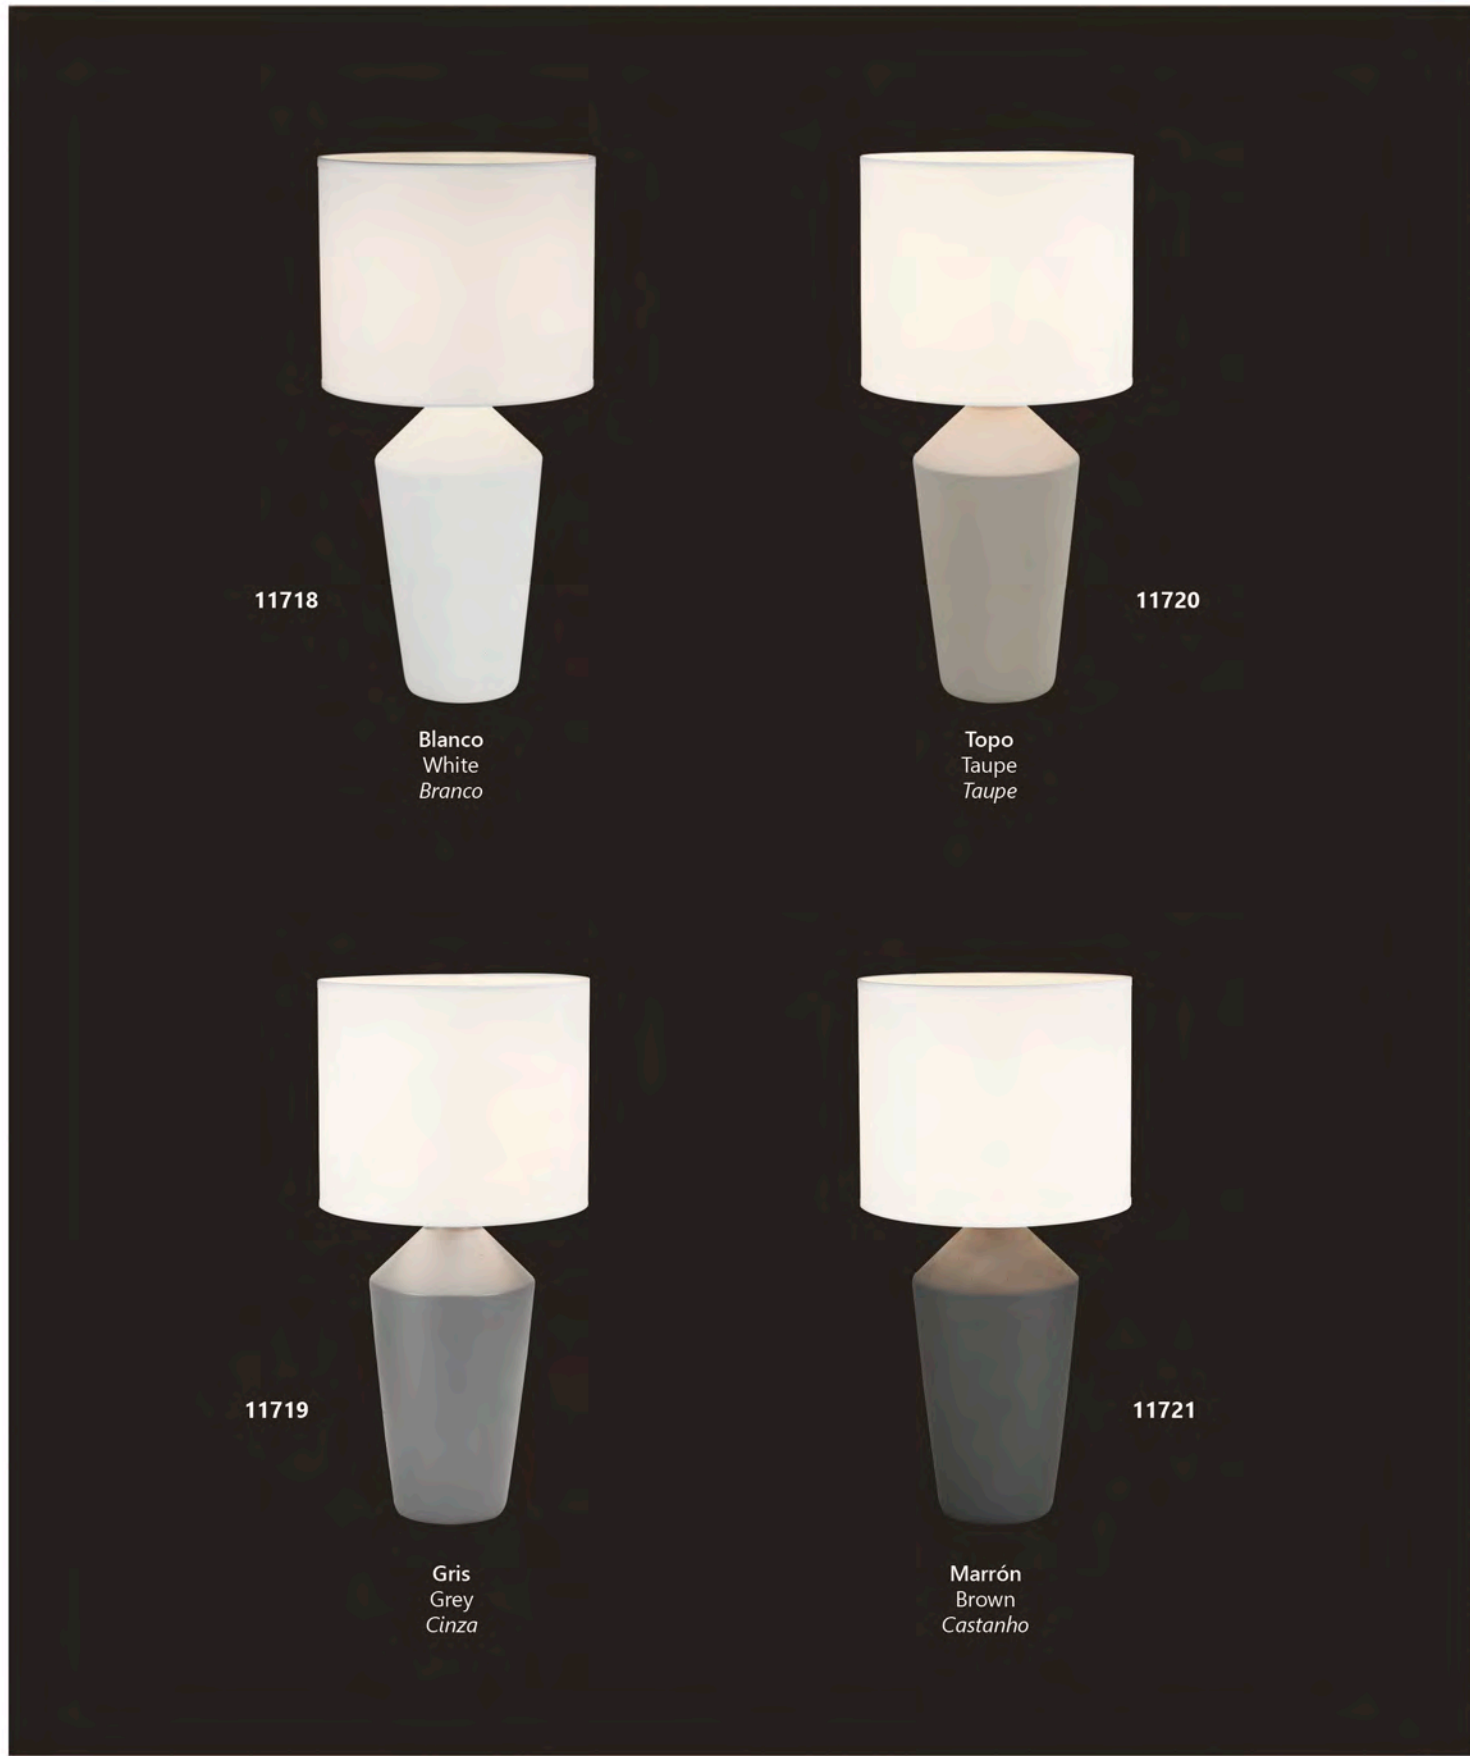

11718

Blanco
White
Branco

11720

Topo
Taupe
Taupe

11719

Gris
Grey
Cinza

11721

Marrón
Brown
Castanho

BARRON

- 11718 1 x E-27 / 60W Max.
- 11719 1 x E-27 / 60W Max.
- 11720 1 x E-27 / 60W Max.
- 11721 1 x E-27 / 60W Max.

Cerámica/tela - Ceramic/fabric - Cerâmica/tela