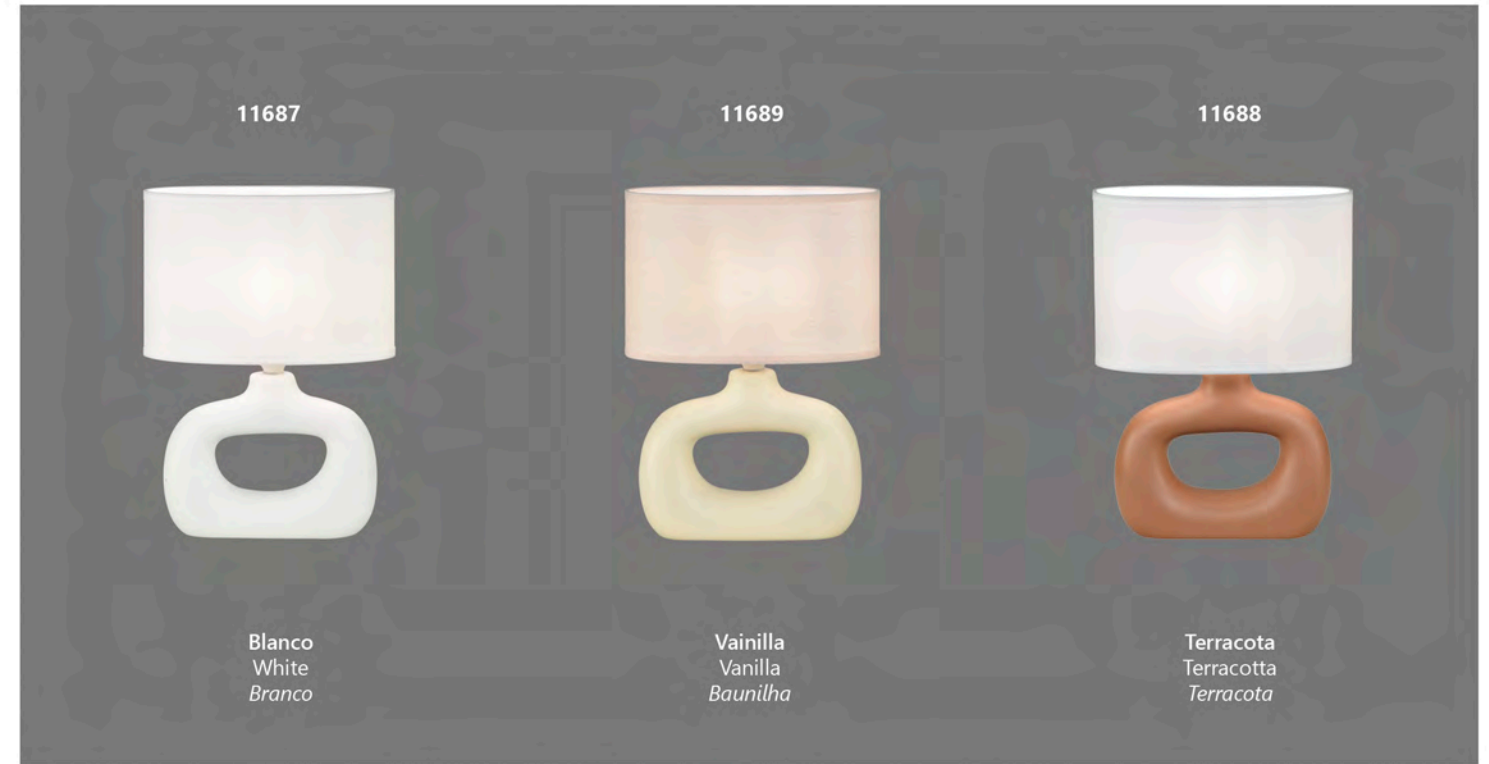

 Doble interruptor
Double ON/OFF Switch
Duplo interruptor ON/OFF

MORGAN

3268PT-1PBL 2 x E-27 / 60W Max.

Blanco - White - Branco
Cerámica/tela - Ceramic/fabric - Cerâmica/tela

DALTON

- 11687** 1 x E-14 / 40W Max.
- 11688** 1 x E-14 / 40W Max.
- 11689** 1 x E-14 / 40W Max.