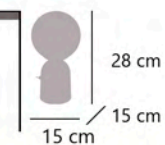

11134

11251

11252

Latón/opal
Brass/opal
Latão/opal

Negro/opal
Black/opal
Preto/opal

Níquel Satinado/opal
Satin nickel/opal
Níquel escovado/opal

On/Off

BEN

- 11134 1 x E-14 / 40W Max.
- 11251 1 x E-14 / 40W Max.
- 11252 1 x E-14 / 40W Max.

Metal/cristal - Iron/glass - Ferro/vidro

11265

On/Off

11266

Negro/opal - Black/opal - Preto/opal

Latón/opal - Brass/opal - Latão/opal

PATRICK

- 11265 1 x E-14 / 40W Max.
- 11266 1 x E-14 / 40W Max.

Metal/cristal - Iron/glass - Ferro/vidro

11600

11601

11599

On/Off

Níquel Satinado/opal
Satin nickel/opal
Níquel escovado/opal

Latón/opal
Brass/opal
Latão/opal

Negro/opal
Black/opal
Preto/opal

PARMA

- 11599 1 x E-14 / 40W Max.
- 11600 1 x E-14 / 40W Max.
- 11601 1 x E-14 / 40W Max.

Metal/cristal - Iron/glass - Ferro/vidro