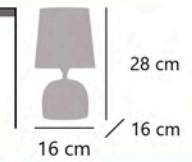

BAXTER

11647 1 x E-14 / 40W Max.
11377 1 x E-14 / 40W Max.
11378 1 x E-14 / 40W Max.

Cerámica/tela - Ceramic/fabric - Cerâmica/tela