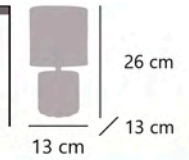

11648 1 x E-14 / 40W Max.

Gris/negro - Grey/black - Cinza/preto
 Cemento/tela - Cement/fabric - Cimento/tela

BARLOW

11649 1 x E-14 / 40W Max.

11650 1 x E-14 / 40W Max.

Cerámica/tela - Ceramic/fabric - Cerâmica/tela