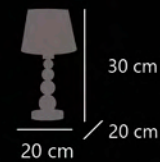

60249

60251

11813

MARELA

- 11813 1 x E-27 / 60W Max.
- 60249 3 x E-14 / 40W Max.
- 60251 1 x E-14 / 40W Max.

Cromo/blanco - Chrome brass/white - Cromo/branco
Metal/cristal/tela - Iron/glass/fabric - Ferro/vidro/tela

60250

MARELA

- 60250 5 x E-14 / 40W Max.

Cromo/blanco - Chrome brass/white - Cromo/branco
Metal/cristal/tela - Iron/glass/fabric - Ferro/vidro/tela