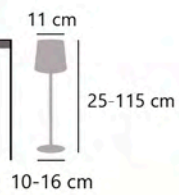

Regulable en altura
Adjustable height
Altura ajustável

Bateria
Battery
Bateria

6 horas de autonomía
6 hours of autonomy
6 horas de autonomia

Interruptor táctil
Touch switch
Interrutor tátil

Regulador de intensidad
Dimmer
Regulador de intensidade

11728

Blanco
White
Branco

11729

Negro
Black
Preto

11730

Marrón
Brown
Castanho

11731

Oro mate
Matt gold
Ouro mate

SUNSET

- 11728 LED 5W / 300LM 3000-4000-6500K
- 11729 LED 5W / 300LM 3000-4000-6500K
- 11730 LED 5W / 300LM 3000-4000-6500K
- 11731 LED 5W / 300LM 3000-4000-6500K

Acrílico/metal - Acrylic/iron - Acrílico/ferro