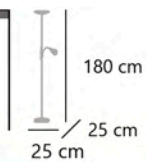

ATOS

11610 18W / 1400LM / 4000K + 1x E-14

Níquel satinado / Satin nickel / Níquel escovado
Metal/cristal - Iron/glass - Ferro/vidro