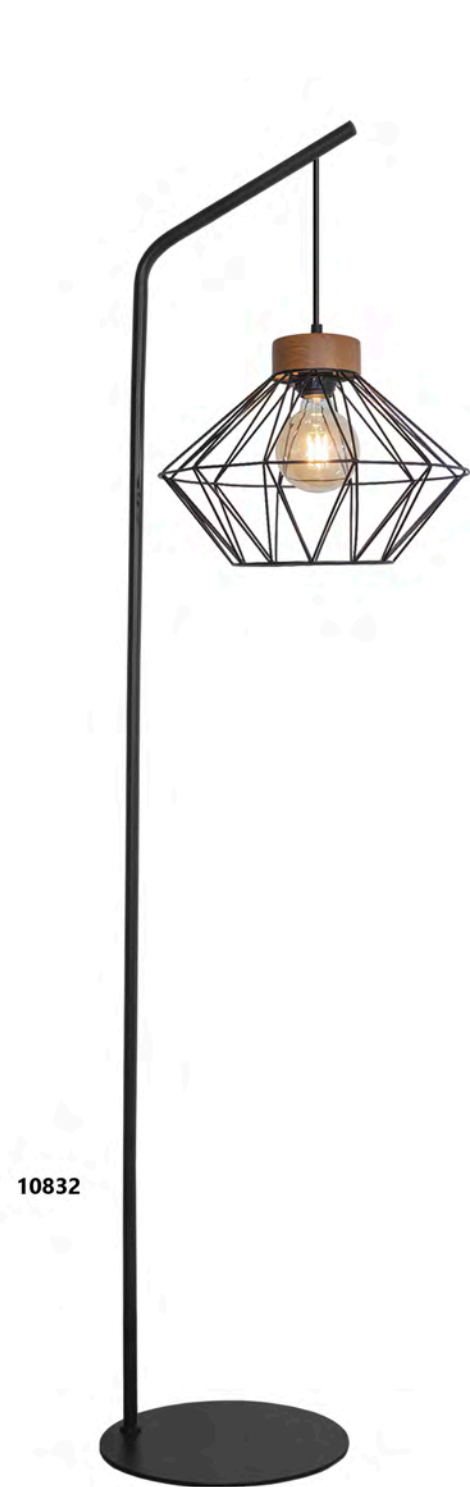

- 11393 1 x E-27 / 60W Max.
- 11394 1 x E-27 / 60W Max.

Metal/cristal - Iron/glass - Ferro/vidro

10832

11809

Negro/roble/marrón
Black/oak/brown
Preto/carvalho/castanho

ANTIBES

10832 1 x E-27 / 60W Max.

Negro/roble - Black/oak - Preto/carvalho
Metal - Iron - Ferro