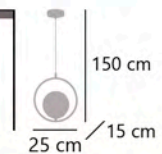

ODIL

11310 1 x E-14 / 40W Max.

Latón/opal - Brass/opal - Latão/opal
Metal/cristal - Iron/glass - Ferro/vidro

ELON

11299 1 x E-27 / 60W Max.
11300 1 x E-27 / 60W Max.

Metal/cristal - Iron/glass - Ferro/vidro