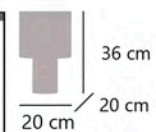

SOBREMESAS

TABLE LAMPS - CANDEIROS DE MESA

ORIA

11628 1 x E-27 / 60W Max.
 11629 1 x E-27 / 60W Max.

Metal/tela - Iron/fabric - Ferro/tela

CARPARI

11619 1 x E-27 / 60W Max.

Latón/beig - Brass/beige - Latão/bege
 Cristal/tela/metal - Glass/iron/fabric - Vidro/ferro/tela