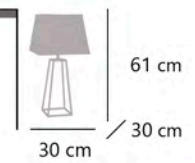

PRATO

10870 1 x E-27 / 60W Max.

Blanco/negro - White/black - Branco/preto
Metal/tela - Iron/fabric - Ferro/tela

BICCOCA

60066 1 x E-27 / 60W Max.

Topo/n.satinado - Taupe/s.nickel - Taupe/n.escovado
Metal/tela - Iron/fabric - Ferro/tela