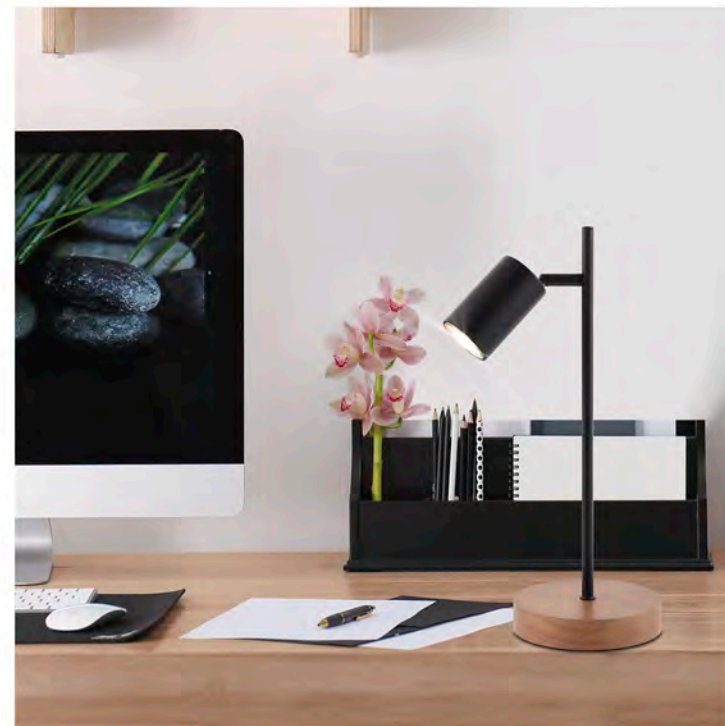

11108

11336

11335

Latón - Brass - Latão

Negro - Black - Preto

PAROS

11108 1 x GU-10 / 50W Max.

Latón/negro - Brass/black - Latão/preto
Metal - Iron - Ferro

Orientable
Adjustable
Adjustable

Orientable
Adjustable
Adjustable

ANTIA

11335 1 x GU-10 / 50W Max.
11336 1 x GU-10 / 50W Max.

Metal - Iron - Ferro

Orientable
Adjustable
Ajustavel

11111

PIREO

11145 1 x GU-10 / 50W Max.

Negro/roble - Black/oak - Preto/carvalho
Madera/metal - Wood/iron - Madeira/ferro

MAENA

11111 1 x E-14 / 40W Max.

Latón/negro - Brass/black - Latão/preto
Metal - Iron - Ferro

Orientable
Adjustable
Adjustable