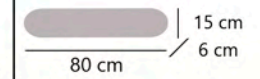

SOLOMON

11293 LED 38W / 2650LM 4000K

Blanco/negro - White/black - Branco/preto
Metal/metacrilato - Iron/methacrylate - Ferro/metacrilato