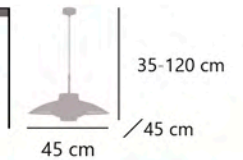

UMA

11301 1 x E-27 / 60W Max.

Negro/latón - Black/brass - Preto/latão
Metal - Iron - Ferro

11259

LECARBU

11259 1 x E-27 / 60W Max.

Latón/negro/opal - Brass/black/opal - Latão/preto/opal
Metal/cristal - Iron/glass - Ferro/vidro