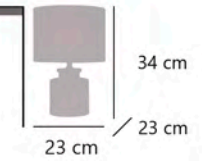

HILTON

3269PT-1PCR 1 x E-27 / 60W Max.

Blanco/gris - White/grey - Branco/gris
Cerámica/tela - Ceramic/fabric - Cerâmica/tela

11236

Negro/opal - Black/opal - Preto/opal