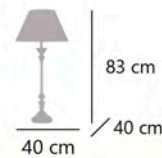

RODANO

60072 1 x E-27 / 60W Max.

Beig/natural - Beige/natural - Bege/natural
Madera/tela - Wood/fabric - Madeira/tela

60073

LASEU

60073 1 x E-27 / 40W Max.

Beig/natural - Beige/natural - Bege/natural
Madera/tela - Wood/fabric - Madeira/tela

60071

TRIBALE

60071 1 x E-27 / 60W Max.

Beig/negro/natural - Beige/black/natural - Bege/preto/natural
Madera/metal/tela - Wood/iron/fabric - Madeira/ferro/tela