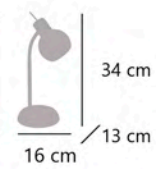

OPAL

- **10449** 1 x E-14 / 40W Max.
- **10450** 1 x E-14 / 40W Max.
- **11123** 1 x E-14 / 40W Max.

Metal/cristal - Iron/glass - Ferro/vidro

SAMBA

- **11317** 1 x E-14 / 40W Max.

Latón/opal - Brass/opal - Latão/opal
Metal/cristal - Iron/glass - Ferro/vidro