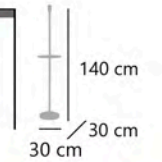

10926

10927

10928

10929

Cromo
Chrome
Cromo

Cuero
Antique brass
Oxidado

Cromo
Chrome
Cromo

Cuero
Antique brass
Oxidado

DEVON

10926 1 x E-27 / 60W Max.
10927 1 x E-27 / 60W Max.

Metal - Iron - Ferro

BOND

10928 1 x E-27 / 60W Max.
10929 1 x E-27 / 60W Max.

Metal - Iron - Ferro

10898

10899

Cromo
Chrome
Cromo

Cuero
Antique brass
Oxidado

VERSALLES

10898 1 x E-27 / 60W Max.
10899 1 x E-27 / 60W Max.

Meta - Iron - Ferro

MARTIN

11112 1 x E-27 / 60W Max.

Negro - Black - Preto
Meta - Iron - Ferro

11112

On/Off