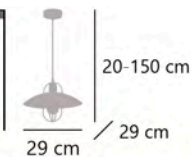

TELMO

10949 1 x E-27 / 60W Max.
10950 1 x E-27 / 60W Max.

Metal - Iron - Ferro

11333

Latón
Brass
Latão