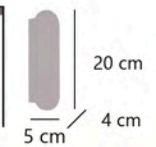

LUNAR

- 10828 LED 10W / 950LM / 4000K

Blanco - White - Branco
Metal/metacrilato - Iron/methacrylate - Ferro/metacrilato

SULTAN

- 11325 LED 8W / 440LM / 3000K
- 11326 LED 8W / 530LM / 3000K

Metal/acrílico - Iron/acrylic - Ferro/acrilico