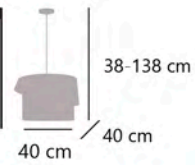

11772

KILIAN

11772 1 x E-27 / 60W Max.

Blanco/gris - White/grey - Branco/cinza
Metal/tela - Iron/fabric - Ferro/tela