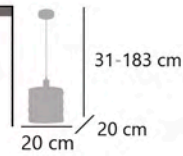

RABAT

10274 1 x E-27 / 60W Max.

Cromo/transparente - Chrome/clear - Cromo/transparente
Metal/cristal - Iron/glass - Ferro/vidro

GEMA

10275 1 x E-27 / 60W Max.

Cromo/transparente - Chrome /clear - Cromo/transparente
Metal /cristal- Iron/glass - Ferro/vidro