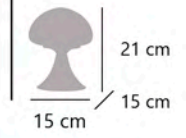

TALES

11263 1 x E-14 / 40W Max.
11264 1 x E-14 / 40W Max.

Metal/cristal - Iron/glass - Ferro/vidro

MAGRIT

11256 1 x G-9 / 28W Max.
11257 1 x G-9 / 28W Max.

Metal/cristal - Iron/glass - Ferro/vidro

RENZO

11242 1 x E-27 / 60W Max.

Negro/opal - Black/opal - Preto/opal
Metal/cristal - Iron/glass - Ferro/vidro