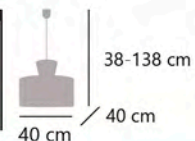

SELMA

11195 1 x E-27 / 60W Max.

Beig/marrón/negro - Beige/black/brown - Bege/castanho/preto
Tela/acrílico - Fabric/acrylic - Tela/acrílico