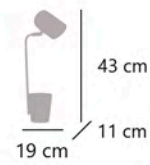

MAENA

11111 1 x E-14 / 40W Max.

Latón/negro - Brass/black - Latão/preto
Metal - Iron - Ferro

Orientable
Adjustable
Adjustable

DIANTE

10559 1 x E-27 / 60W Max.

Blanco - White - Branco
Metal - Iron - Ferro

NALIS