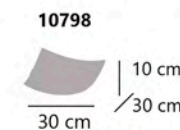

Blanco - White - Branco
 Metal/acrílico - Iron/acrylic - Ferro/acrilico

CEILIN

10800 2 x E-27 / 60W Max.
10801 3 x E-27 / 60W Max.

Opal - Opal - Opal
 Metal/cristal - Iron/glass - Ferro/vidro

NOMAD

10797 1 x E-27 / 60W Max.
10798 2 x E-27 / 60W Max.
10799 3 x E-27 / 60W Max.