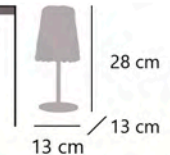

LUGO

11248 1 x E-27 / 60W Max.

Natural - Natural - Natural
Madera - Wood - Madeira

BISBE

11157 1 x E-27 / 60W Max.

Negro/oro - Black/gold - Preto/ouro
Metal - Iron - Ferro

HILDA

10687 1 x E-27 / 60W Max.