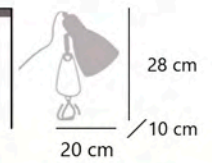

10855 1 x E-27 / 60W Max.

Cromo/plata - Chrome/silver - Cromo/prata
Metal - Iron - Ferro

TULUM

11390 1 x E-14 / 40W Max.
11624 1 x E-14 / 40W Max.
11625 1 x E-14 / 40W Max.

Metal - Iron - Ferro

OPAL

- 10449** 1 x E-14 / 40W Max.
- 10450** 1 x E-14 / 40W Max.
- 11123** 1 x E-14 / 40W Max.