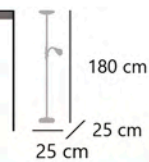

ATOS

11611 18W / 1400LM / 4000K + 1x E-14

Cuero / Antique brass / Oxidado
Metal/cristal - Iron/glass - Ferro/vidro