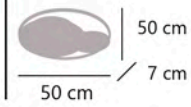

BROLO

11472 LED 40W / 2260LM 4000K

Negro - Black - Preto
Metal - Iron - Ferro