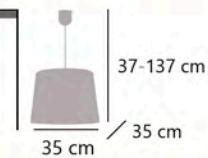

TAYLOR

10856 1 x E-27 / 60W Max.

Blanco - White - Branco
Metal/acrílico - Iron/acrylic - Ferro/acrilico

11281

Blanco/latón
White/brass
Branco/latão

11282

Negro/oro
Black/gold
Preto/ouro

SITO

11281 1 x E-27 / 60W Max.
11282 1 x E-27 / 60W Max.

Metal - iron - Ferro