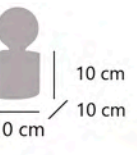

LUGO

11248 1 x E-27 / 60W Max.

Natural - Natural - Natural
Madera - Wood - Madeira

BISBE

11157 1 x E-27 / 60W Max.

Negro/oro - Black/gold - Preto/ouro
Metal - Iron - Ferro

HILDA

10687 1 x E-27 / 60W Max.