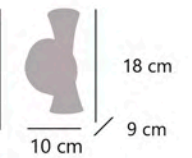

Metal - Iron - Ferro

PALMER

- 11603 LED 8W / 350LM/3000K
- 11604 LED 8W / 350LM/3000K

Metal - Iron - Ferro

ALDA

- 11596** 2 x GU-10 / 28W Max.
- 11597** 2 x GU-10 / 28W Max.
- 11598** 2 x GU-10 / 28W Max.

Metal - Iron - Ferro