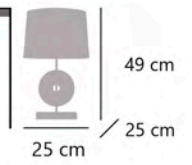

ORIS

60065 1 x E-27 / 60W Max.

Blanco/oro - White/gold - Branco/ouro
Metal/tela - Iron/fabric - Ferro/tela

RODANO

60072 1 x E-27 / 60W Max.

Beig/natural - Beige/natural - Bege/natural
Madera/tela - Wood/fabric - Madeira/tela