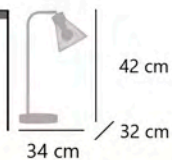

11039

 Orientable
Adjustable
Ajustavel

MANILA

11039 1 x E-27 / 60W Max.

Negro/cuero - Black/antique brass - Preto/oxidado
Metal - Iron - Ferro

10934

Blanco/oro
White/gold
Branco/ouro

 Orientable
Adjustable
Ajustavel