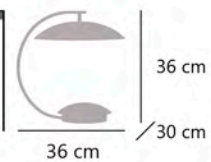

Metal/cristal - Iron/glass - Ferro/vidro

RENZO

11242 1 x E-27 / 60W Max.

Negro/opal - Black/opal - Preto/opal
Metal/cristal - Iron/glass - Ferro/vidro

11116

NANDA

11116 LED 12W 1140LM 3000K

Negro/latón - Black/brass - Preto/latão
Metal - Iron - Ferro