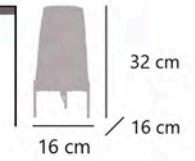

BARTAN

10984 1 x E-27 / 60W Max.

Blanco/natural - White/natural - Branco/natural
Tela/madera - Fabric/wood - Tela/madeira

LAGOA

10747 1 x E-27 / 60W Max.

Natural/negro - Natural/black - Natural/preto
Bambú/metal - Bamboo/iron - Bambu/ferro