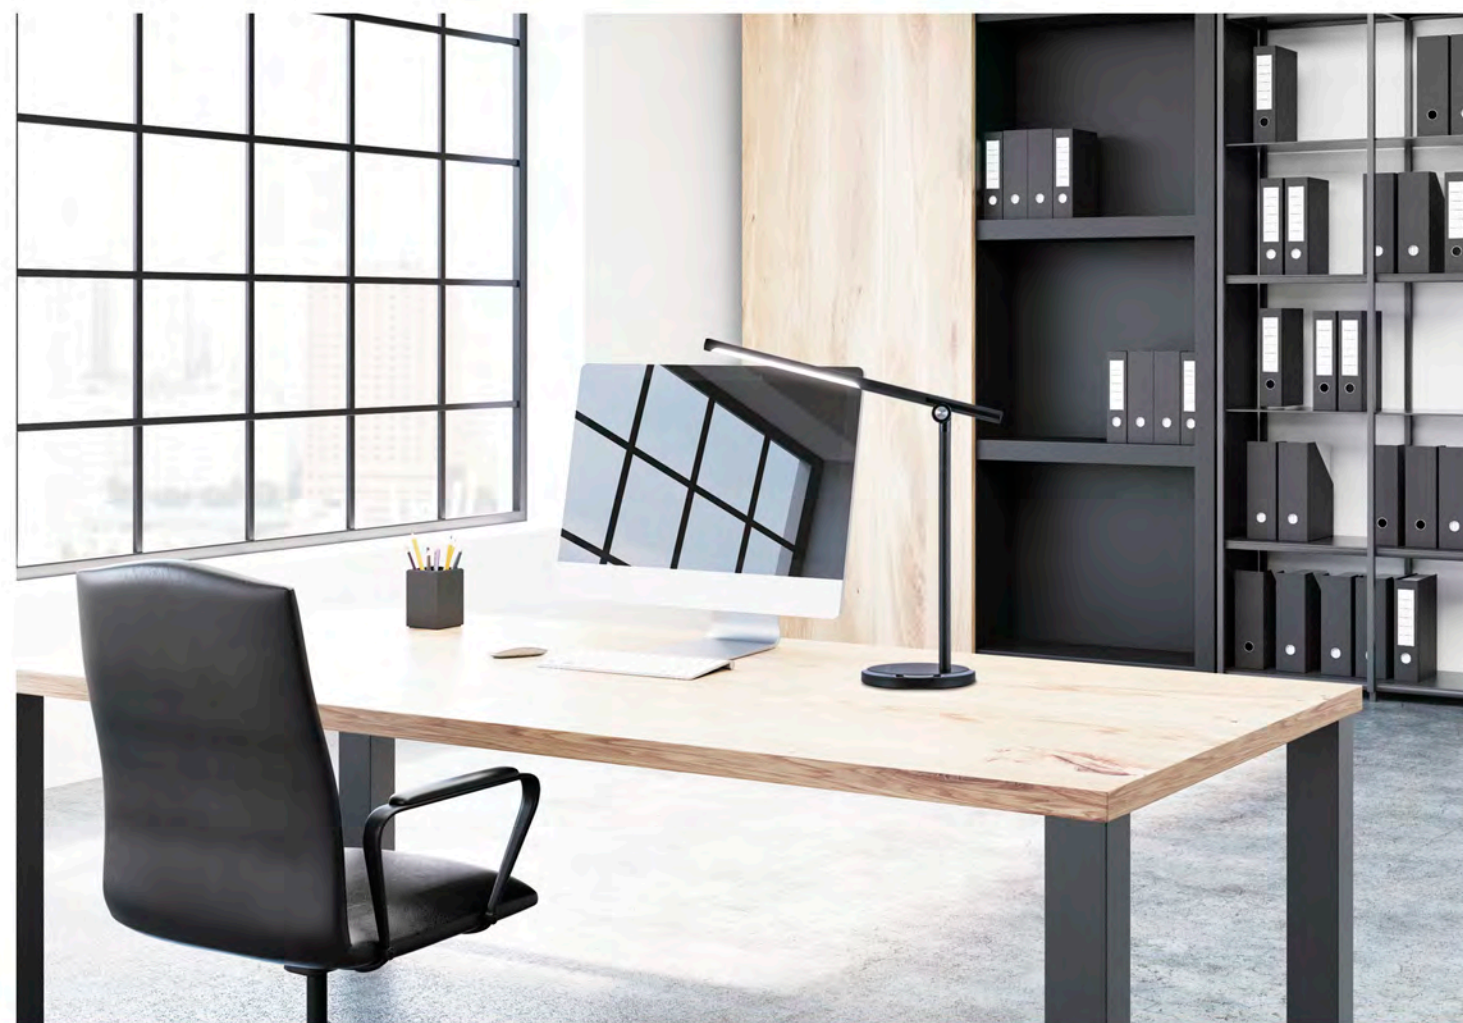

 Orientable
Adjustable
Ajustavel

10854

LUANA

10854 LED 10W / 1000LM / 4000K

Acrílico - Acrylic - Acrílico
Negro - Black - Preto

TRUMAN

11040 1 x E-14 / 40W Max.

Blanco/natural - White/natural - Branco/natural
 Madera/metal/tela - Wood/iron/fabric - Madeira/ferro/tela