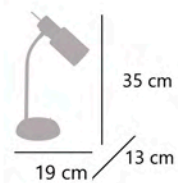

Níquel satinado - Satin nickel - Níquel escovado
Metal - Iron - Ferro

Orientable
Adjustable
Ajustavel

11314

11315

11316

11317

On/Off

SAMBA