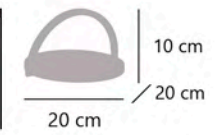

CAPRILES

10959 LED 2W 1140LM 3000-6000K

Negro/blanco - Black/white - Preto/branco
 Acrílico/metal - Acrylic/iron - Acrílico/ferro

LUXO

10951 LED 10W / 950LM / 4000K

Blanco - White - Branco
 Acrílico - Acrylic - Acrílico