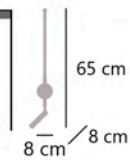

ZAC

11661 LED 8W / 696LM 3000K

Negro - Black - Preto
Metal/acrílico - Iron/acrylic - Ferro/acrilico

ARBAS

11602 LED 8W / 320LM / 3000K

Latón/negro - Brass/black - Latão/preto
Metal - Iron - Ferro