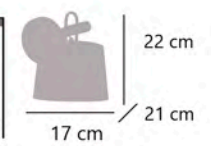

AROLAS

10975 1 x E-27 / 60W Max.
10976 1 x E-27 / 60W Max.

Metal/madera/tela - Iron/wood/fabric - Ferro/madeira/tela

10434

Orientable
Adjustable
Ajustavel

10433

Blanco/plata - White/silver - Branco/prata

Negro/oro - Black/gold - Preto/ouro

KOBI

10433 1 x E-14 / 40W Max.
10434 1 x E-14 / 40W Max.

Metal - Iron - Ferro