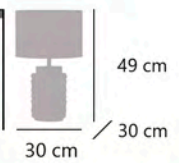

MALMO

10871 2 x E-27 / 60W Max.

Blanco/negro - White/black - Branco/preto
Cristal/tela/metal - Glass/iron/fabric - Vidro/ferro/tela

60065

ORIS

60065 1 x E-27 / 60W Max.

Blanco/oro - White/gold - Branco/ouro
Metal/tela - Iron/fabric - Ferro/tela