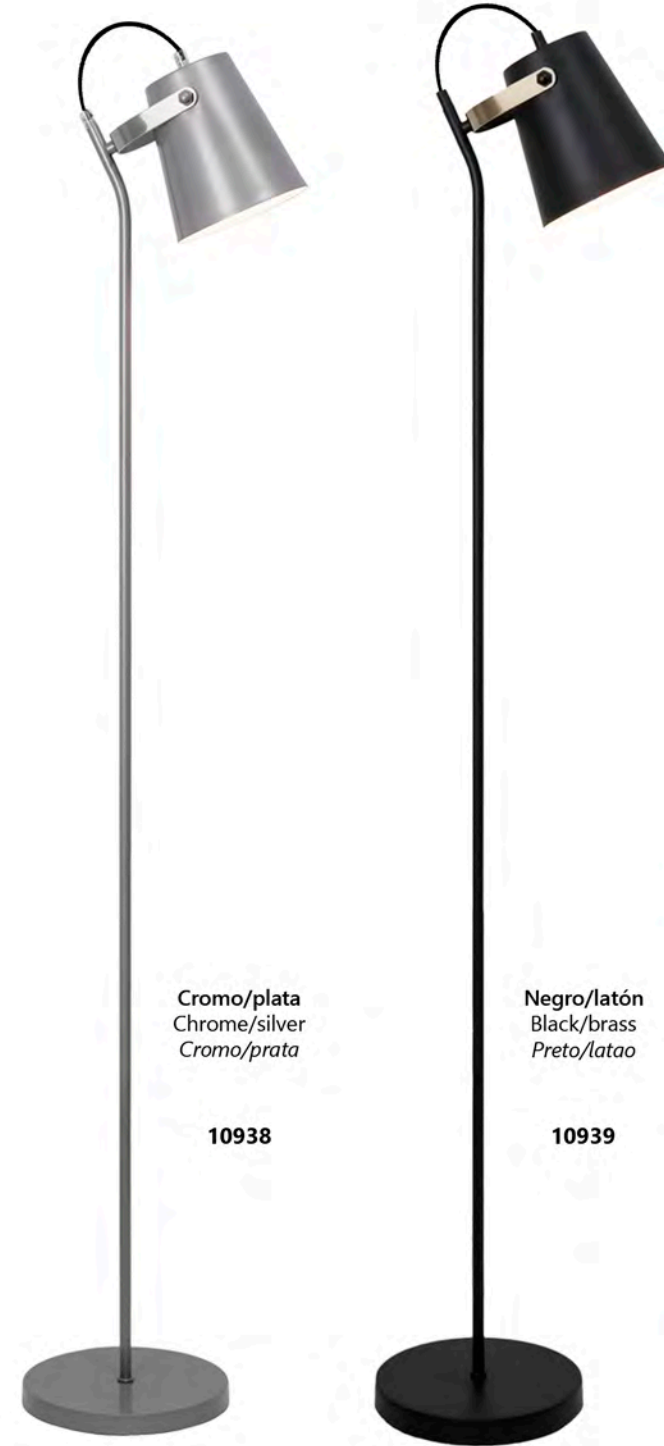

Cromo/plata - Chrome/silver - Cromo/prata
Metal - Iron - Ferro

Orientable
Adjustable
Ajústavel

Cromo/plata
Chrome/silver
Cromo/prata

10938

Negro/latón
Black/brass
Preto/latao

10939

LUPEN

10937 1 x E-27 / 60W Max.
10938 1 x E-27 / 60W Max.
10939 1 x E-27 / 60W Max.