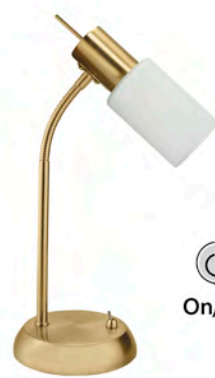

11317

On/Off

SAMBA

- 11314 1 x E-14 / 40W Max.
- 11315 2 x E-14 / 40W Max.
- 11316 3 x E-14 / 40W Max.
- 11317 1 x E-14 / 40W Max.

Latón/opal - Brass/opal - Latão/opal
Metal/cristal - Iron/glass - Ferro/vidro

Orientable
Adjustable
Ajustavel