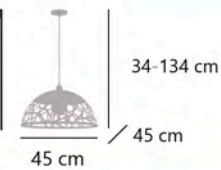

11282

Negro/oro
Black/gold
Preto/ouro

SITO

11281 1 x E-27 / 60W Max.
11282 1 x E-27 / 60W Max.

Metal - iron - Ferro

10464
Blanco
White
Branco

11280
Negro
Black
Preto

PANG