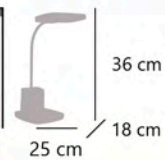

NECK

11592 LED 9W / 400LM / 3000-3800-5700K

Beig - Beige - Bege
Acrílico/silicona - Acrylic/silicone - Acrílico/silicone

11469
Blanco/plata
White/silver
Branco/prata

11468
Gris/negro
Grey/black
Cinza/preto