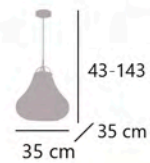

CAPRI

10188 1 x E-27 / 60W Max.
10189 1 x E-27 / 60W Max.

Metal/cristal - Iron/glass - Ferro/vidro