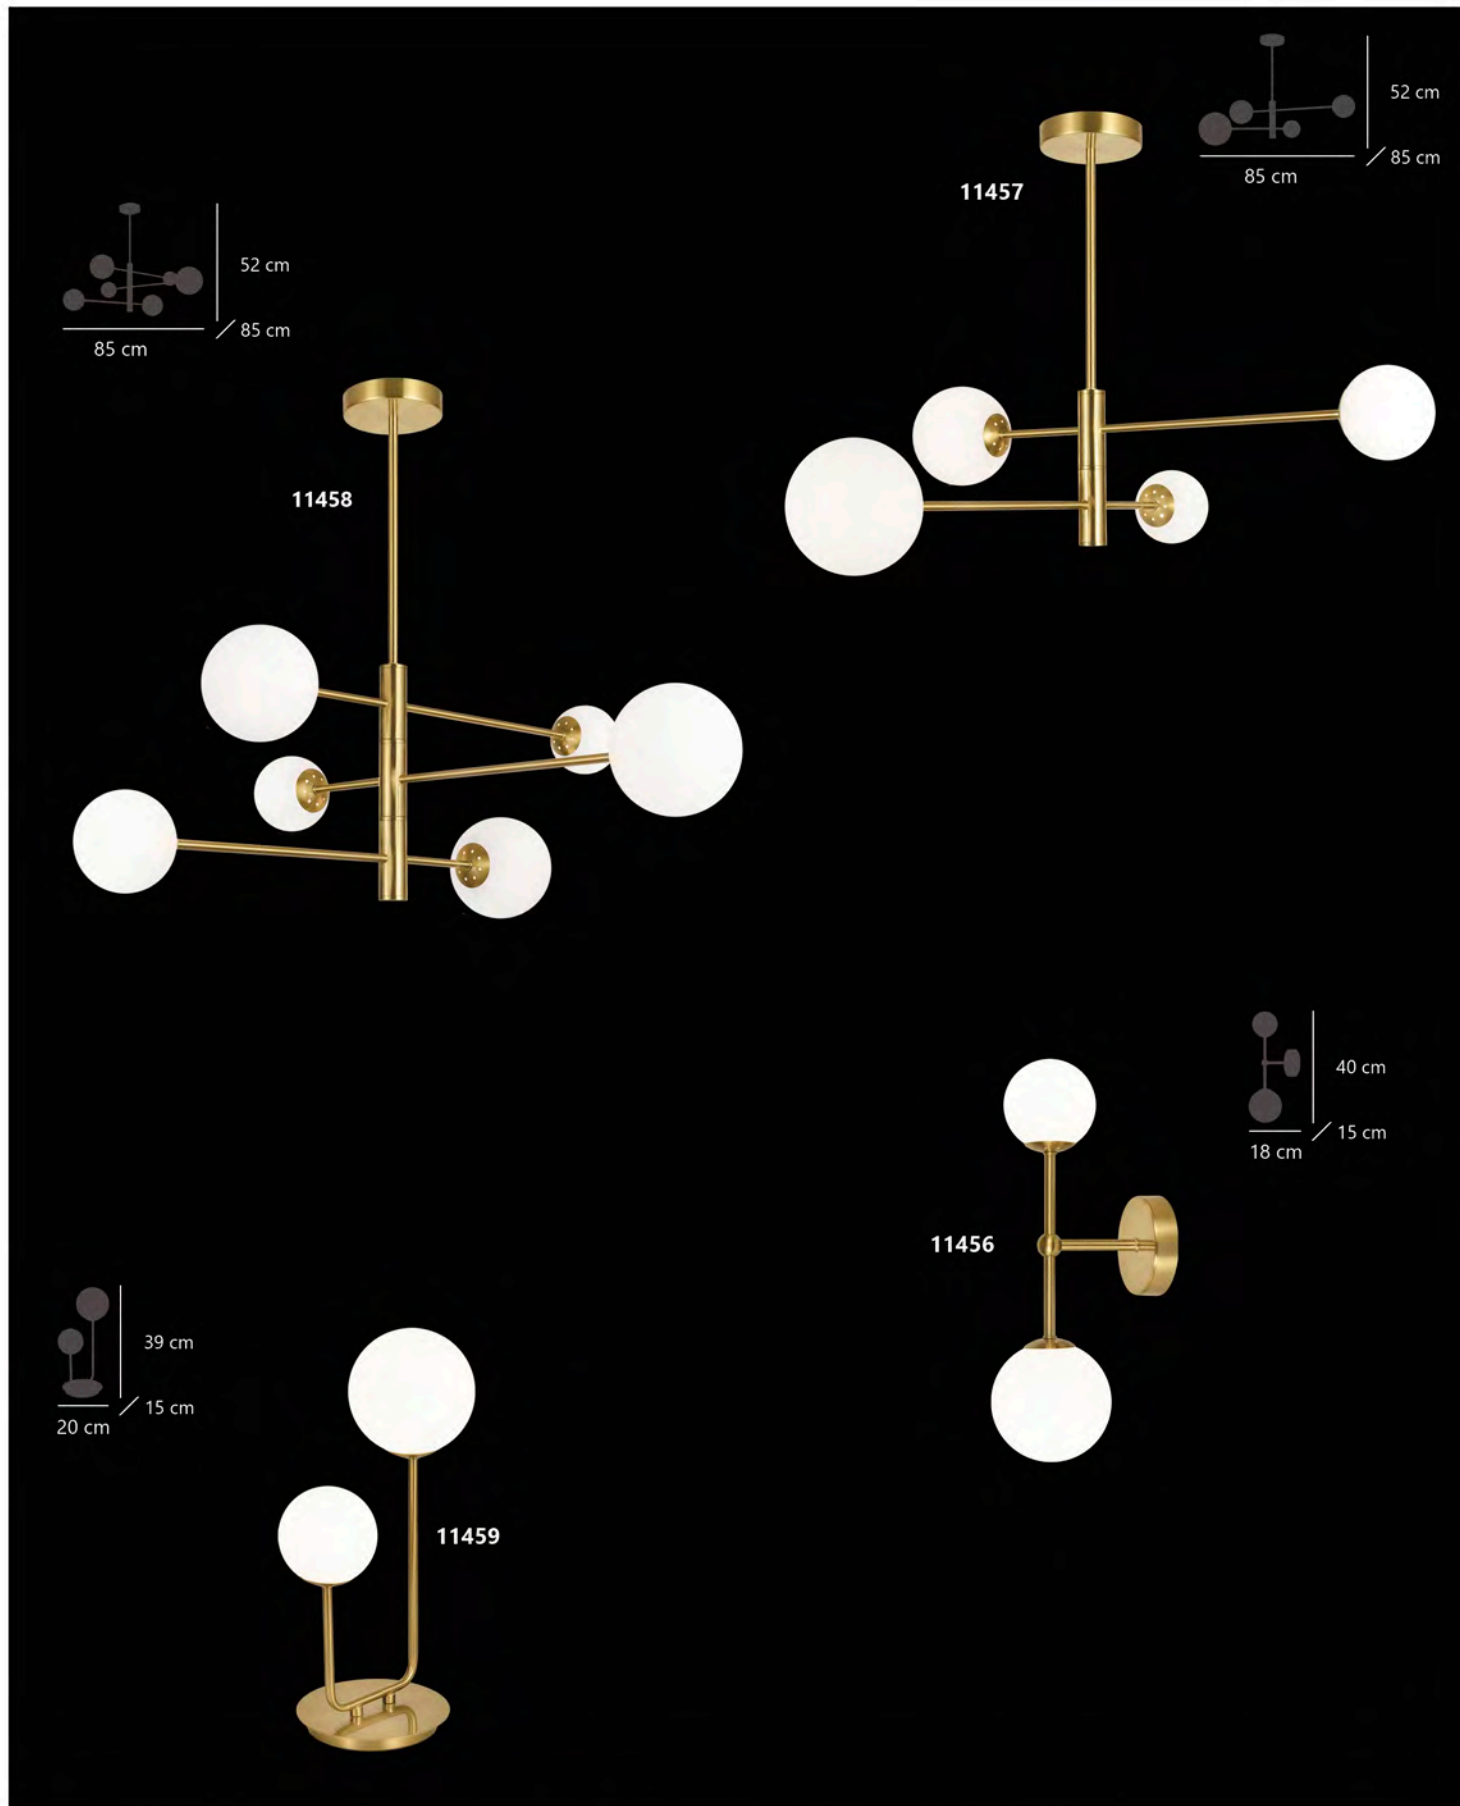

CÓSMICA

- **11456** 2 x G-9 / 28W Max.
- **11457** 4 x G-9 / 28W Max.
- **11458** 6 x G-9 / 28W Max.
- **11459** 2 x G-9 / 28W Max.

Latón/opal - Brass/opal - Latão/opal
Metal/cristal - Iron/glass - Ferro/vidro