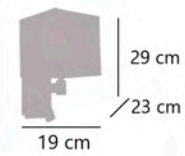

SIRI

10643 1 x E-27 + LED 3W/300LM/4000K

N.satinado/blanco - S.Nickel/white - N.escovado/branco
Metal/tela - Iron/fabric - Ferro/tela