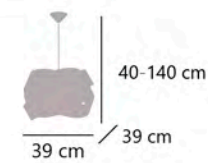

Fibras naturales - Natural fibers - *Fibras naturais*

MON

10981 1 x E-27 / 60W Max.

Cerezo/negro - Cherry/black - *Cereja/preto*
Madera/metal - Wood/iron - *Madeira/ferro*

11026

10839

10840

TORE