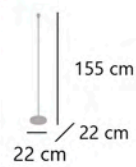

10167

22786

22905

Blanco
White
Branco

Orientable
Adjustable
Ajústavel

Plata/blanco
Silver/white
Prata/branco

Negro/blanco
Black/white
Preto/branco

KOPEN

- 10167 1 x E-27 60W Max.+ 1 E-14 40W Max.
- 22786 1 x E-27 60W Max.+ 1 E-14 40W Max.
- 22905 1 x E-27 60W Max.+ 1 E-14 40W Max.

Metal/acrílico - Iron/acrylic - Ferro/acrilico