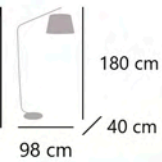

Metal/tela - Iron/fabric - Ferro/tela