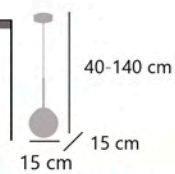

PORTILE

11734 1 x E-27 / 60W Max.

Latón/opal - Brass/opal - Latão/opal
Metal/cristal - Iron/glass - Ferro/vidro

PORTILE

11733 1 x E-27 / 60W Max.

Latón/opal - Brass/opal - Latão/opal
Metal/cristal - Iron/glass - Ferro/vidro