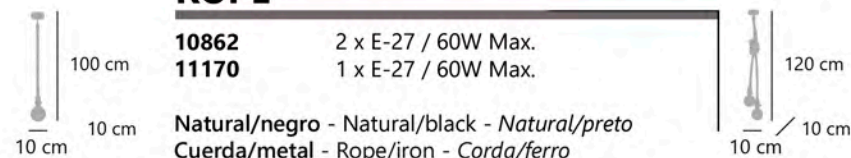

Blanco
White
Branco

ANTIA

11333 1 x GU-10 / 60W Max.
11334 1 x GU-10 / 60W Max.
11595 1 x GU-10 / 60W Max.

Metal - Iron - Ferro

11170

10862

ROPE

10862 2 x E-27 / 60W Max.
11170 1 x E-27 / 60W Max.