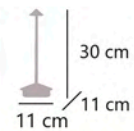

GRAM

- 11724 LED 3W / 300LM 3000-4000-6500K
- 11725 LED 3W / 300LM 3000-4000-6500K
- 11726 LED 3W / 300LM 3000-4000-6500K
- 11727 LED 3W / 300LM 3000-4000-6500K