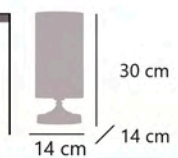

ARNOLD

10967 1 x E-27 / 60W Max.

Blanco/negro/natural - White/black/natural - Branco/preto/natural
Metal/madera/tela - Iron/wood/fabric - Ferro/madeira/tela

FICA

11627 1 x E-14 / 40W Max.

Metal/tela - Iron/fabric - Ferro/tela