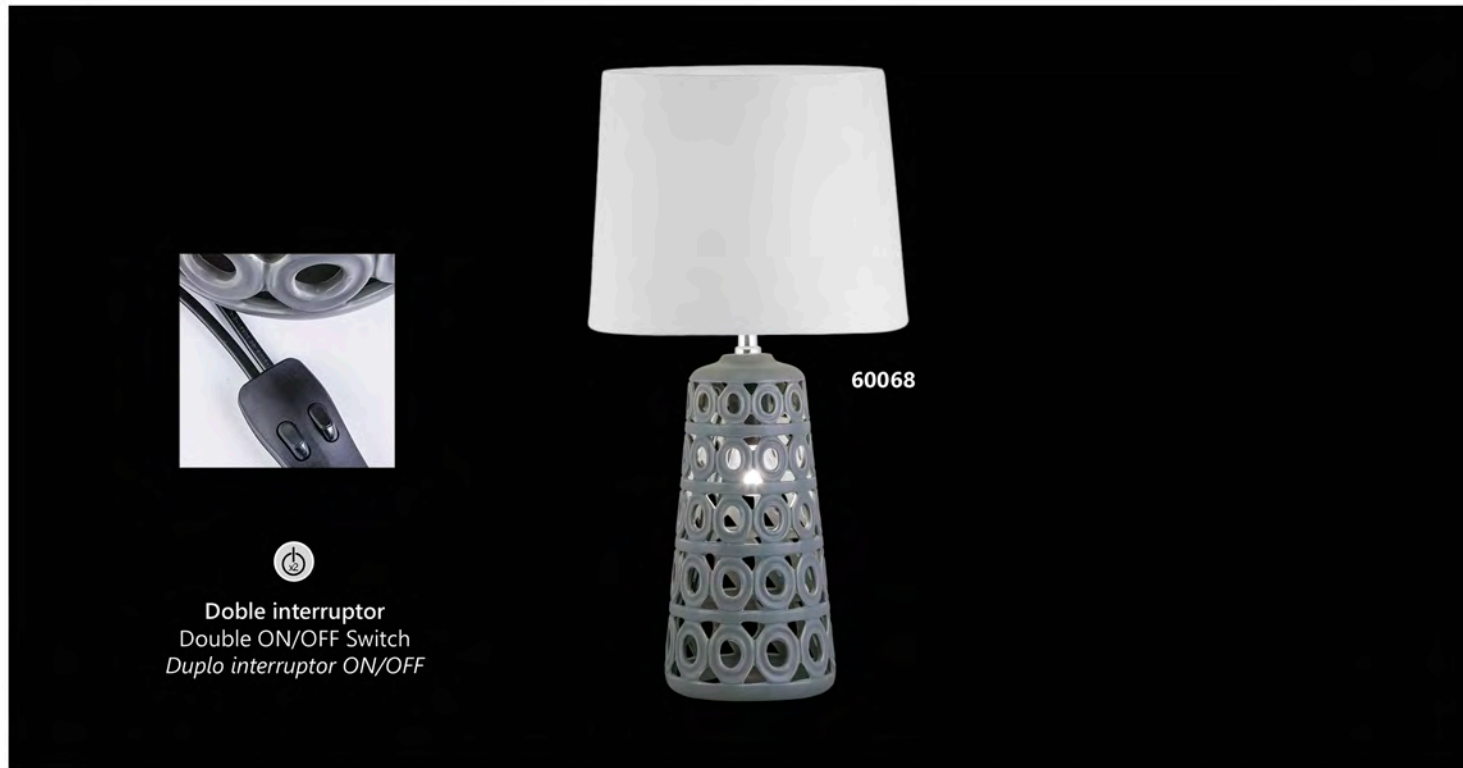

11721

Marrón
Brown
Castanho

BARRON

- 11718 1 x E-27 / 60W Max.
- 11719 1 x E-27 / 60W Max.
- 11720 1 x E-27 / 60W Max.
- 11721 1 x E-27 / 60W Max.

Cerámica/tela - Ceramic/fabric - Cerâmica/tela

60068

 Doble interruptor
 Double ON/OFF Switch
 Duplo interruptor ON/OFF