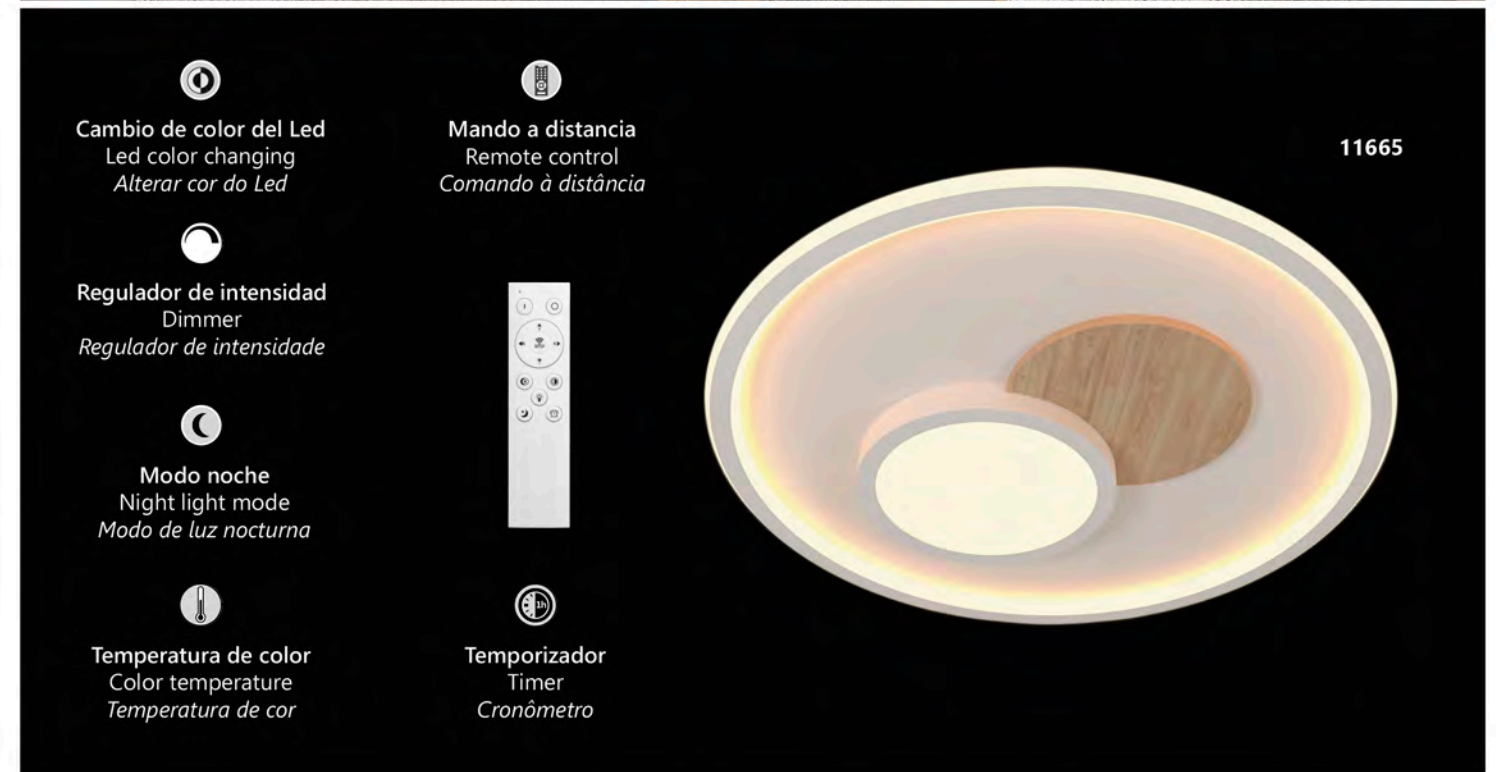

PLAFONES

CEILING LAMPS - PLAFONES

ISOLA

11662 LED 70W / 2428LM / 3000-6000K

Blanco/madera - White/wood - Branco/madeira
Metal/acrílico - Iron/acrylic - Iron/acrilico

TANA

11665 LED 74W / 4868LM / 3000-6000K