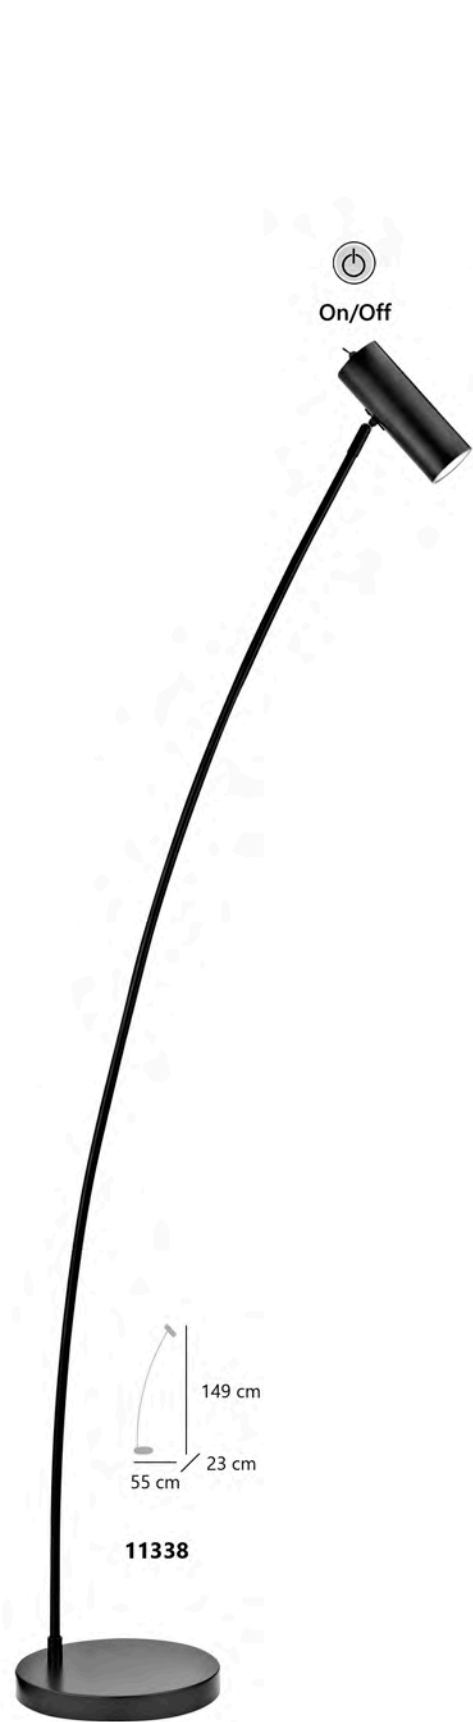

149 cm
55 cm / 23 cm

11338