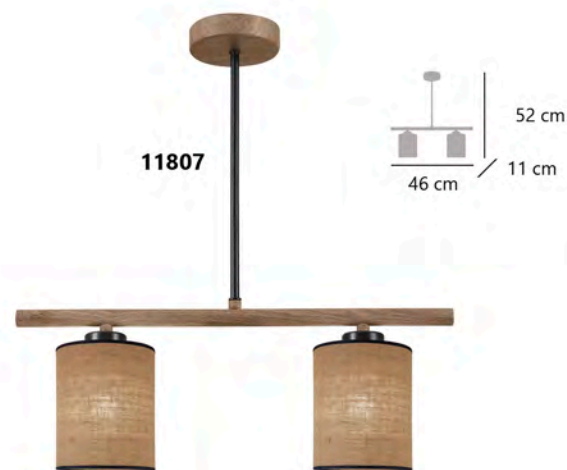

11775

KILIAN

- 11775 4 x E-27 / 60W Max.

Blanco/gris - White/grey - Branco/cinza
Metal/tela - Iron/fabric - Ferro/tela

11809

11807

11806

11810