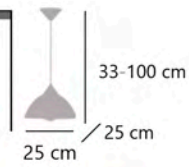

Blanco
White
Branco

Blanco/negro
White/black
Branco/preto

Blanco/gris
White/grey
Branco/cinza

KOPEN

- 10168 1 x E-27 / 60W Max.
- 10169 1 x E-27 / 60W Max.
- 50317 1 x E-27 / 60W Max.

Acrílico - Acrylic - Acrílico

22905

10329
Blanco
White
Branco

10330
Blanco/gris
White/grey
Branco/cinza

SENDAI

- 10329 1 x E-27 / 60W Max.
- 10330 1 x E-27 / 60W Max.

Acrílico - Acrylic - Acrílico