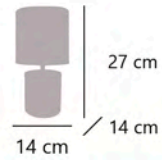

ZIÓN

11704 1 x E-14 / 40W Max.

Blanco - White - Branco
Cerámica/tela - Ceramic/fabric - Cerâmica/tela

TIROL

11648 1 x E-14 / 40W Max.

Gris/negro - Grey/black - Cinza/preto
Cemento/tela - Cement/fabric - Cimento/tela

BARLOW

11649 1 x E-14 / 40W Max.

11650 1 x E-14 / 40W Max.

Cerámica/tela - Ceramic/fabric - Cerâmica/tela