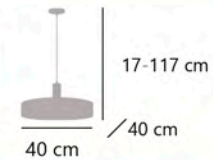

UMA

11301 1 x E-27 / 60W Max.

Negro/latón - Black/brass - Preto/latão
Metal - Iron - Ferro