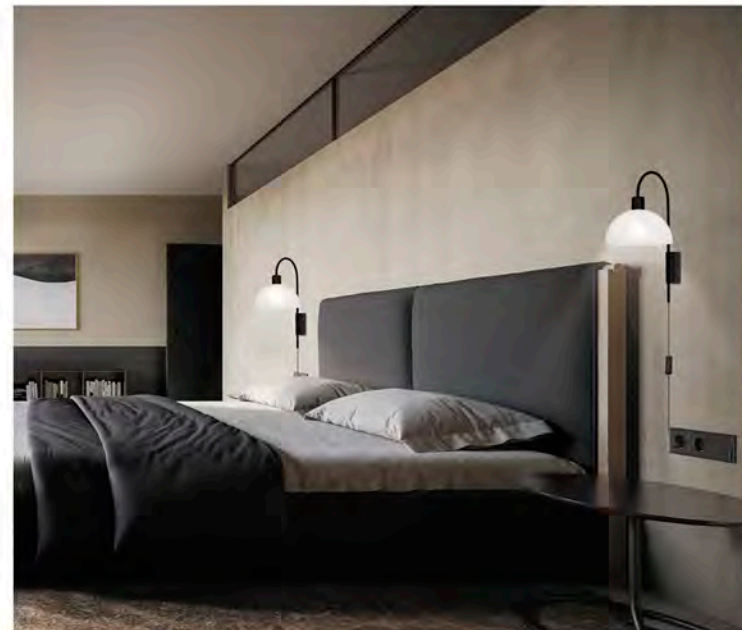

11249

BELOS

11249 1 x E-14 / 40W Max.

Negro/opal - Black/opal - Preto/opal
Metal/cristal - Iron/glass - Ferro/vidro

10837

BUFETE

10837 1 x E-14 / 40W Max.

Negro/oro - Black/gold - Preto/ouro
Metal - Iron - Ferro