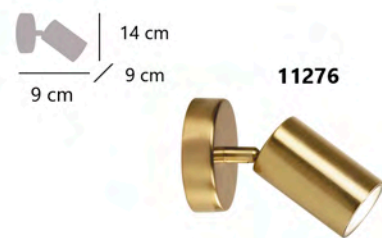

SILOS

- 11260** 1 x GU-10 / 25W Max.
- 11261** 1 x GU-10 / 25W Max.
- 11262** 1 x GU-10 / 25W Max.
- 11626** 1 x GU-10 / 25W Max.

Metal - Iron - Ferro

Orientable
Adjustable
Ajustavel

11276

11277

11278

ANDY