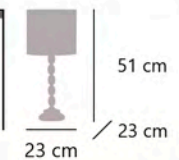

DANA

3265PT-1PCR 1 x E-27 / 60W Max.

3266PT-1PCU 1 x E-27 / 60W Max.

Metal/tela - Iron/fabric - Ferro/tela

BRERA

3251PT-1PCR 1 x E-27 / 60W Max.

3252PT-1PCU 1 x E-27 / 60W Max.

Metal/tela - Iron/fabric - Ferro/tela