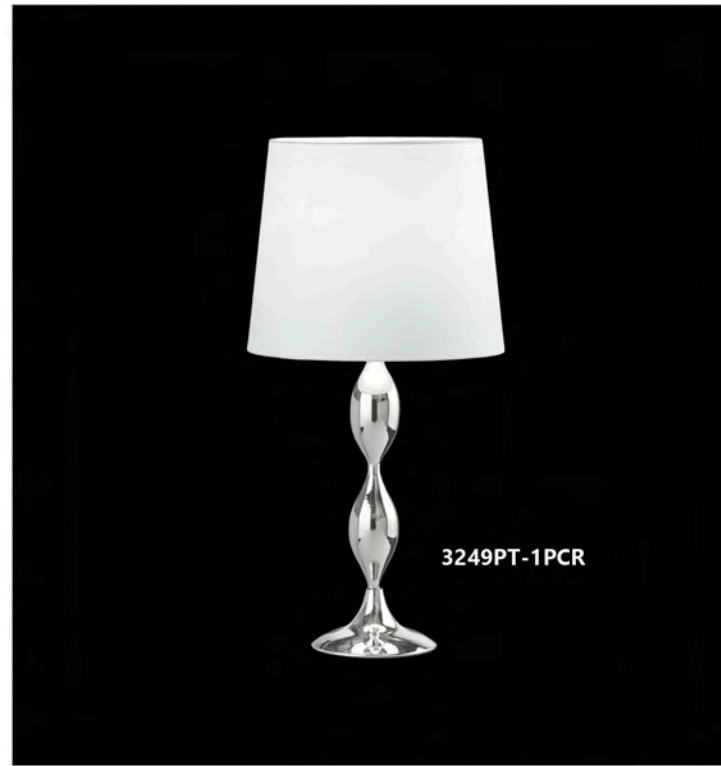

BOLTON

- 11712** 1 x E-14 / 40W Max.
- 11713** 1 x E-14 / 40W Max.
- 11714** 1 x E-14 / 40W Max.

Metal/tela - Iron/fabric - Ferro/tela

RALF

3249PT-1PCR 1 x E-27 / 60W Max.

Cromo/blanco - Chrome/white - Cromo/branco
Metal/tela - Iron/fabric - Ferro/tela