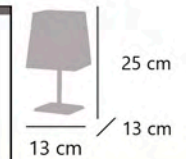

60204

Beig/negro
Beige/black
Bege/preto

60206

Marrón/negro
Brown/black
Castanho/preto

DAFNE

60204 1 x E-27 / 60W Max.
60206 1 x E-27 / 60W Max.

Metal/tela - Iron/fabric - Ferro/tela

11700

Blanco
White
Branco

11702

Negro
Black
Preto

11703

Níquel satinado
Satin nickel
Níquel escobado

11701

Cuero
Antique brass
Oxidado

FOX

11700 1 x E-14 / 40W Max.
11701 1 x E-14 / 40W Max.
11702 1 x E-14 / 40W Max.
11703 1 x E-14 / 40W Max.

Metal/tela - Iron/fabric - Ferro/tela