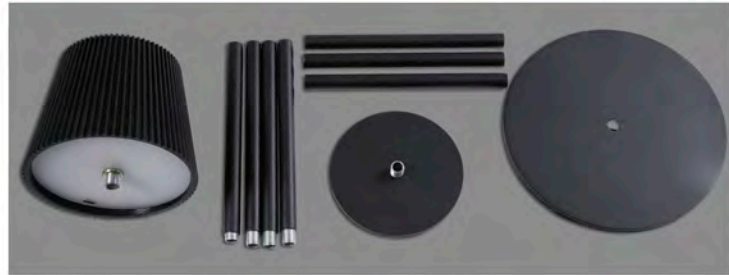

SOBREMESAS BATERÍA

BATTERY TABLE LAMPS - CANDEEIROS DE MESA BATERÍA

Regulable en altura
Adjustable height
Altura ajustável

Bateria
Battery
Bateria

6 horas de autonomía
6 hours of autonomy
6 horas de autonomia