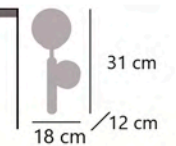

MOSSI

11640 1 x E-14 / 40W Max.
11641 1 x E-14 / 40W Max.

Metal/cristal - Iron/glass - Ferro/vidro

FICUS

11638 1 x G-9/ 28W Max.
11639 1 x G-9/ 28W Max.

Metal/cristal - Iron/glass - Ferro/vidro