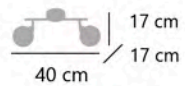

11318

11319

11320

11323

11322

11321

11324

ROLO

- 11318 1 x G-9 / 40W Max.
- 11319 2 x G-9 / 40W Max.
- 11320 3 x G-9 / 40W Max.
- 11321 3 x G-9 / 40W Max.
- 11322 3 x G-9 / 40W Max.
- 11323 5 x G-9 / 40W Max.
- 11324 1 x G-9 / 40W Max.

Orientable
Adjustable
Ajustavel

Negro/transparente - Black/clear - Preto/transparente
Metal/cristal - Iron/glass - Ferro/vidro