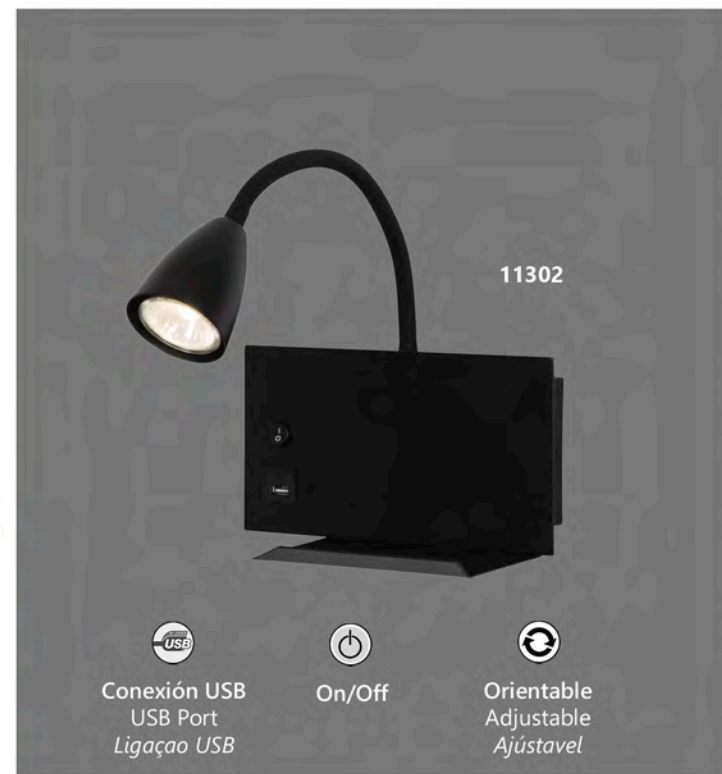

11159

Latón - Brass - Látão

11160

Negro - Black - Preto

11253

Níquel satinado - Satin nickel - Níquel escovado

Orientable
Adjustable
Ajustavel

On/Off

ROMEO

11159 1 x GU-10 / 50W Max.
11160 1 x GU-10 / 50W Max.
11253 1 x GU-10 / 50W Max.

Metal - Iron - Ferro

11302

Conexión USB
USB Port
Ligação USB

On/Off

Orientable
Adjustable
Ajustavel

PELAY