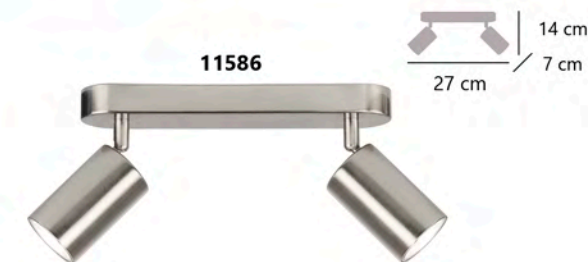

- 11276 1 x GU-10 / 50W Max.
- 11277 2 x GU-10 / 50W Max.
- 11278 3 x GU-10 / 50W Max.

Latón - Brass - Latão
Metal - Iron - Ferro

Orientable
Adjustable
Ajustavel

11585

11586

11587

ANDY

- 11585 1 x GU-10 / 50W Max.
- 11586 2 x GU-10 / 50W Max.
- 11587 3 x GU-10 / 50W Max.