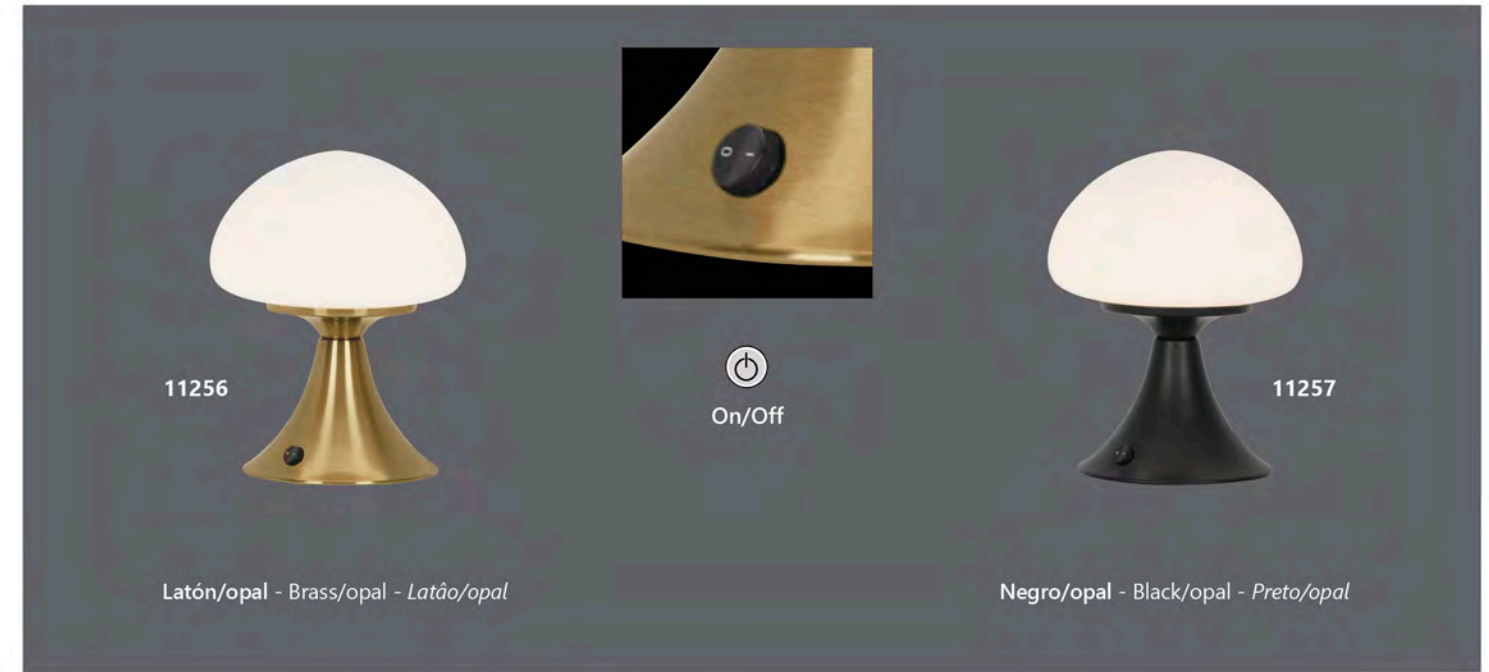

Latón/ámbar - Brass/amber - Latão/ámbar
Metal/cristal - Iron/glass - Ferro/vidro

TALES

11263 1 x E-14 / 40W Max.
11264 1 x E-14 / 40W Max.

Metal/cristal - Iron/glass - Ferro/vidro

MAGRIT

11256 1 x G-9 / 28W Max.
11257 1 x G-9 / 28W Max.

Metal/cristal - Iron/glass - Ferro/vidro

RENZO

11242 1 x E-27 / 60W Max.

Negro/opal - Black/opal - Preto/opal
Metal/cristal - Iron/glass - Ferro/vidro

11116

NANDA

11116 LED 12W 1140LM 3000K

Negro/latón - Black/brass - Preto/latão
Metal - Iron - Ferro