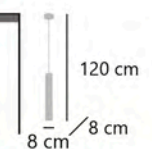

Blanco
White
Branco

ANTIA

11333 1 x GU-10 / 60W Max.
11334 1 x GU-10 / 60W Max.
11595 1 x GU-10 / 60W Max.

Metal - Iron - Ferro

11170

10862

ROPE

10862 2 x E-27 / 60W Max.
11170 1 x E-27 / 60W Max.