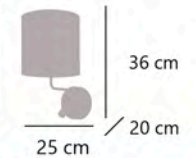

OREGON

11346 1 x E-27 + LED 4W 83LM 3000K

Negro/blanco - Black/white - *Preto/branco*
Metal/tela - Iron/fabric - *Ferro/tela*