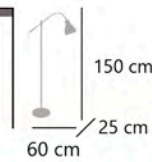

Orientable
Adjustable
Ajústavel

10892

BAPTISTE

10892 2 x GU-10 / 50W Max.

Níquel satinado - Satin nickel - Níquel escovado
Metal - Iron - Ferro

Orientable
Adjustable
Ajústavel

10935

FALÓN

10935 1 x E-27 / 60W Max.

Cromo/plata - Chrome/silver - Cromo/prata
Metal - Iron - Ferro

Orientable
Adjustable
Ajústavel

Cromo/plata
Chrome/silver
Cromo/prata

10938

Negro/latón
Black/brass
Preto/latao

10939

LUPEN

10937 1 x E-27 / 60W Max.
10938 1 x E-27 / 60W Max.
10939 1 x E-27 / 60W Max.

Metal - Iron - Ferro

Blanco/latón
White/brass
Branco/latão

10937