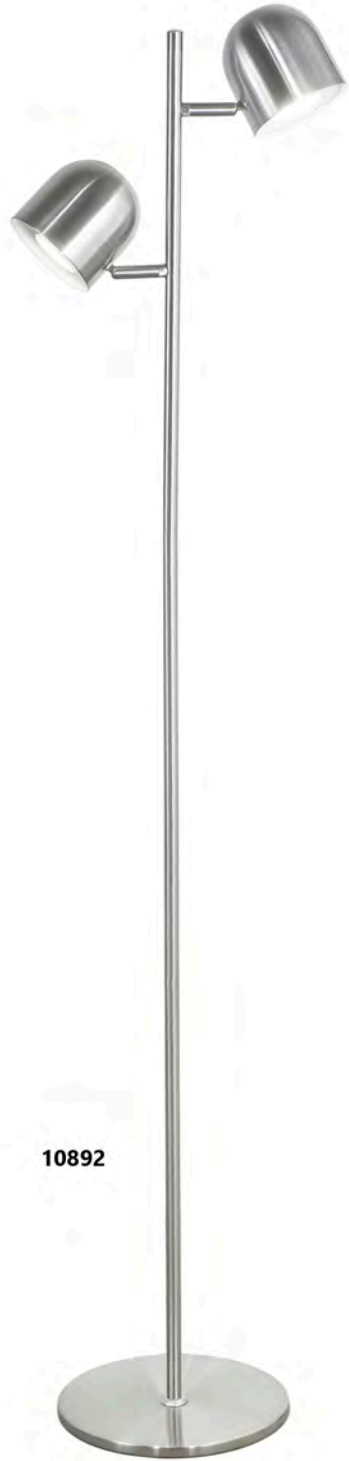

Orientable
Adjustable
Ajústavel

10892

BAPTISTE

10892 2 x GU-10 / 50W Max.

Níquel satinado - Satin nickel - Níquel escovado
Metal - Iron - Ferro

Orientable
Adjustable
Ajústavel