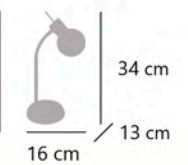

Metal/cristal - Iron/glass - Ferro/vidro

SAMBA

- 11317** 1 x E-14 / 40W Max.

Latón/opal - Brass/opal - Latão/opal
Metal/cristal - Iron/glass - Ferro/vidro

MIGOS

- 11584** 1 x E-14 / 40W Max.

Latón/opal - Brass/opal - Latão/opal
Metal/cristal - Iron/glass - Ferro/vidro