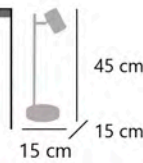

PAROS

11108 1 x GU-10 / 50W Max.

Latón/negro - Brass/black - Latão/preto
Metal - Iron - Ferro

Orientable
Adjustable
Adjustable