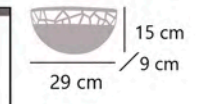

PANG

11283 1 x E-27 / 60W Max.
11284 1 x E-27 / 60W Max.

Metal - Iron - Ferro