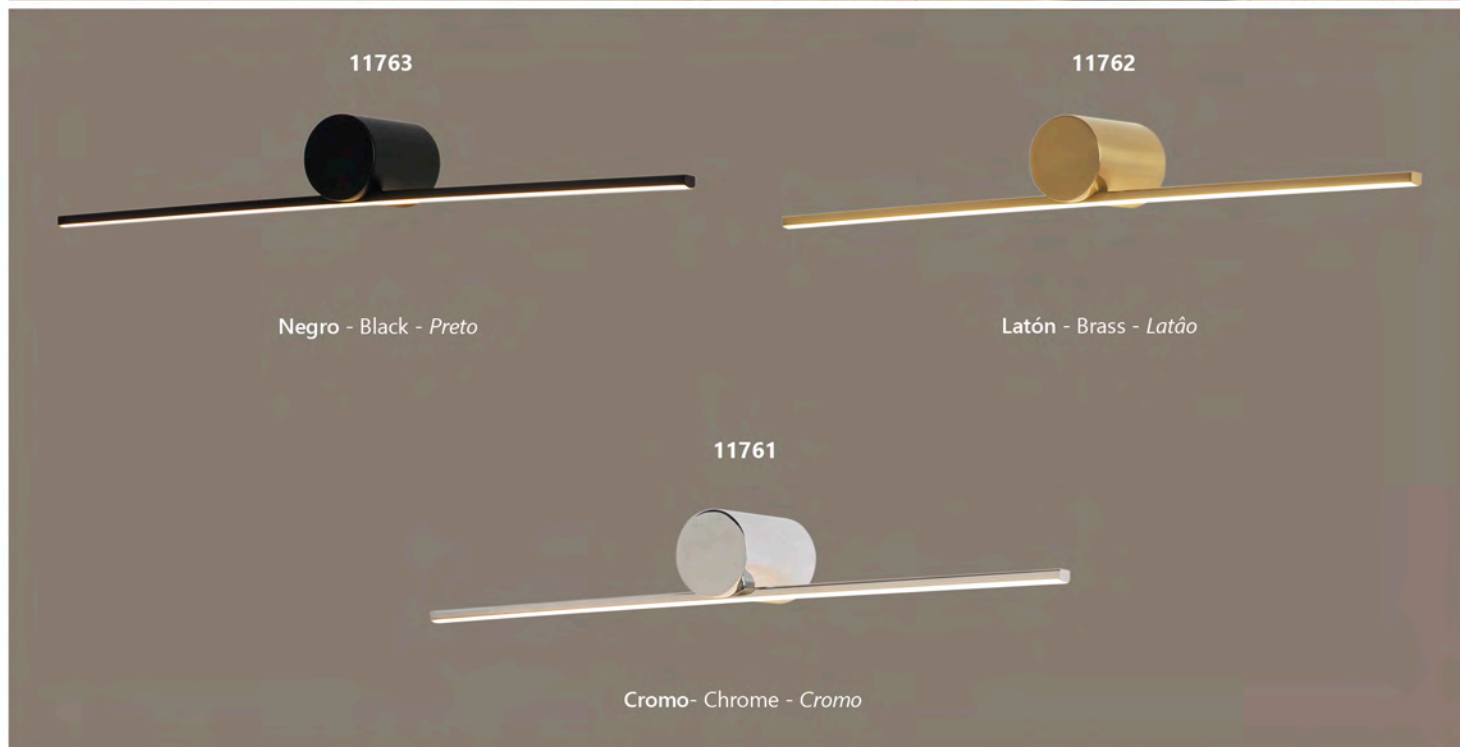

11763

11762

11761

Negro - Black - Preto

Latón - Brass - Latão

Cromo- Chrome - Cromo

IP 44 Luminaria
IP 44 Luminaire
IP 44 Luminária

NASIR

11761 LED 18W / 800LM / 4000K
11762 LED 18W / 800LM / 4000K
11763 LED 18W / 800LM / 4000K

Metal - Iron - Ferro