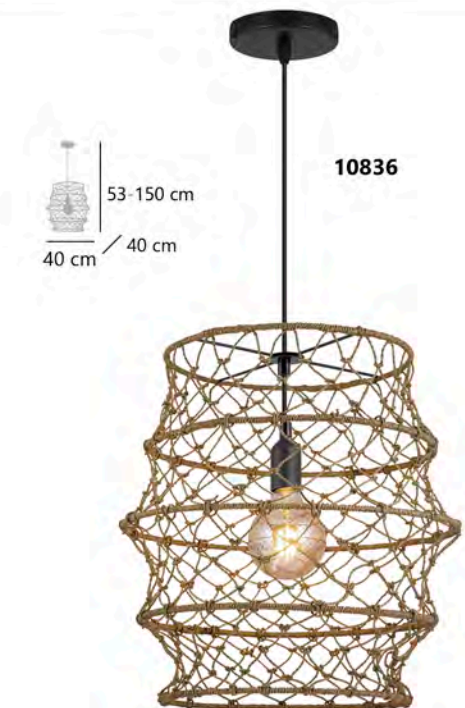

Natural/negro - Natural/black - Natural/preto
Cuerda/metal/acrílico - Rope/iron/acrylic - Corda/ferro/acrílico

11279
12-158 cm
40 cm / 40 cm

DIZA

11279 1 x E-27 / 60W Max.

Negro/natural - Black/natural - Preto/natural
Metal/ratán - Iron/rattan - Ferro/ratan