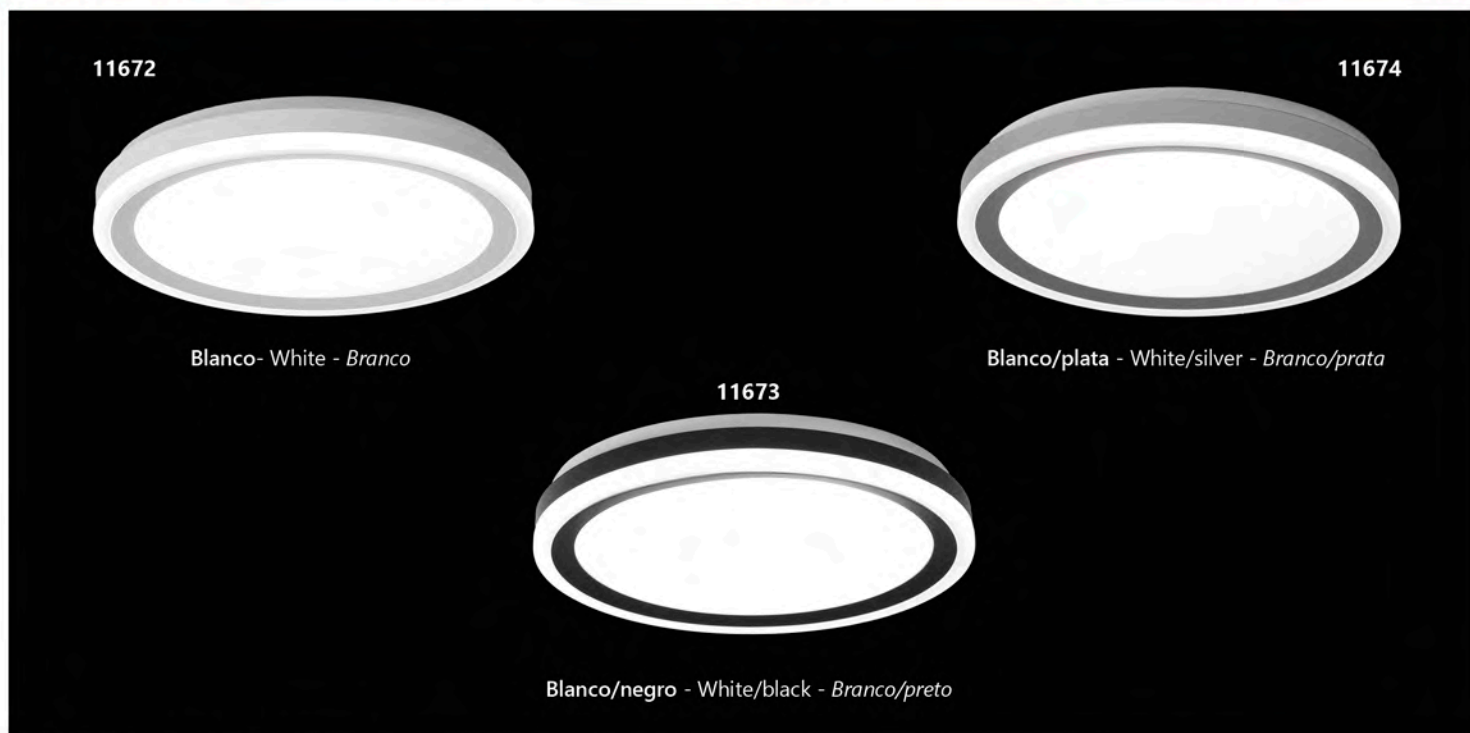

Blanco - White - Branco

Blanco/plata - White/silver - Branco/prata

Blanco/negro - White/black - Branco/preto

Selector - Selector - Seletor
3000K - 4000K - 6000K

KAI

11672 LED 48W / 3120LM / 3000-4000-6000K

11673 LED 48W / 3120LM / 3000-4000-6000K

11674 LED 48W / 3120LM / 3000-4000-6000K

Metal/acrílico - Iron/acrylic - Iron/acrilico