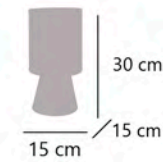

11786

AOSTA

- 11786 1 x E-27 / 60W Max.
- 11787 1 x E-27 / 60W Max.

Lino tostado/Madera - Toasted linen/Wood - Linho torrado/Madeira
Metal/tela - Iron/fabric - Ferro/tela

KILIAN

- 11779 1 x E-27 / 60W Max.

Blanco/gris - White/grey - Branco/cinza
Metal/tela - Iron/fabric - Ferro/tela