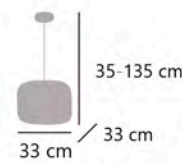

Fibras naturales - Natural fibers - *Fibras naturais*

MON

10981 1 x E-27 / 60W Max.

Cerezo/negro - Cherry/black - *Cereja/preto*
Madera/metal - Wood/iron - *Madeira/ferro*

11026

10839

10840

TORE