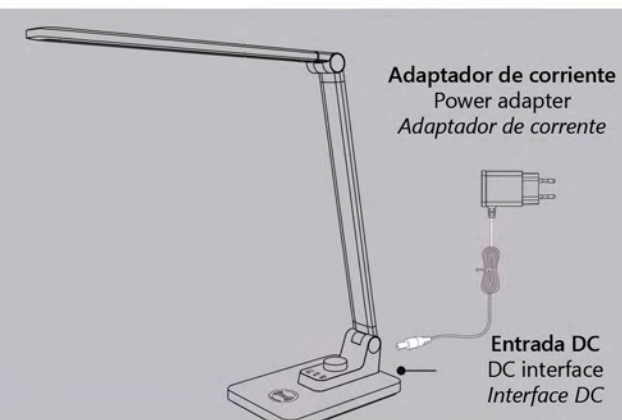

NELSON

11467 LED 10W / 450LM 2800-3800-5700K

Plata/negro - Silver/black - Prata/preto
Metal/acrílico - Iron/acrylic - Ferro/acrilico