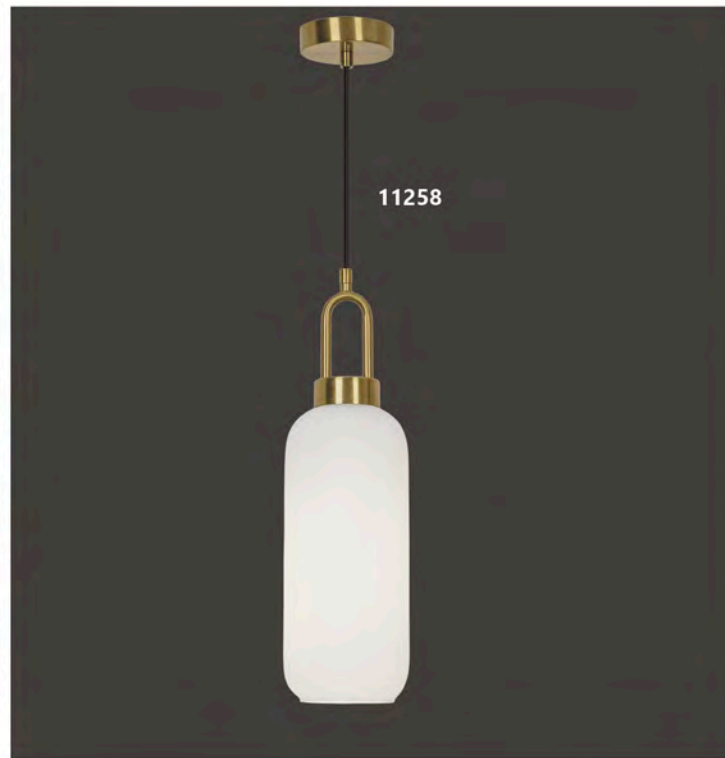

PORTILE

11734 1 x E-27 / 60W Max.

Latón/opal - Brass/opal - Latão/opal
Metal/cristal - Iron/glass - Ferro/vidro

PORTILE

11733 1 x E-27 / 60W Max.

Latón/opal - Brass/opal - Latão/opal
Metal/cristal - Iron/glass - Ferro/vidro