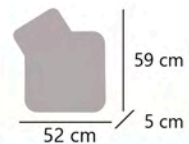

ARNAU

11507 LED 70W / 4969LM / 3000-4000-6000K

Blanco/negro - White/black - Branco/preto
Metal/metacrilato - Iron/methacrylate - Ferro/metacrilato