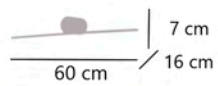

Cromo- Chrome - Cromo

IP 44 Luminaria
IP 44 Luminaire
IP 44 Luminária

NASIR

11761 LED 18W / 800LM / 4000K
11762 LED 18W / 800LM / 4000K
11763 LED 18W / 800LM / 4000K

Metal - Iron - Ferro

Directamente sobre el espejo
Directly on the mirror
Diretamente sobre o espelho