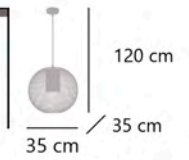

10840 1 x E-27 / 60W Max.

Blanco - White- *Branco*
Acrílico/cuerda - Acrylic/rope- *Acrílico/corda*

MALFA

11474 1 x E-27 / 60W Max.

Negro - Black - Preto
Metal/cristal - Iron/glass - Ferro/vidro

TILDA

11460 LED 40W / 2047LM 4000K
11811 LED 40W / 2047LM 4000K