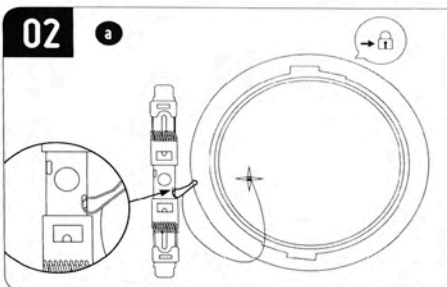

Protección
hasta 2,5KV
Surge shield
up to 2.5KV
Proteção
até 2,5KV

2 sistemas
de montaje
2 mounting
systems
2 sistemas de
montagem