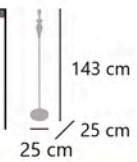

BOND

10928 1 x E-27 / 60W Max.
10929 1 x E-27 / 60W Max.

Metal - Iron - Ferro