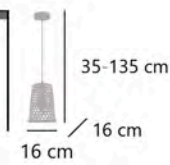

LAGOA

11800 1 x E-27 / 60W Max.

Natural/negro - Natural/black - Natural/preto
Bambú/acrílico - Bamboo/acrylic - Bambu/acrilico