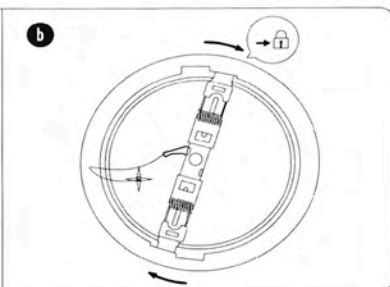

Protección
hasta 2,5KV
Surge shield
up to 2.5KV
Proteção
até 2,5KV

2 sistemas
de montaje
2 mounting
systems
2 sistemas de
montagem