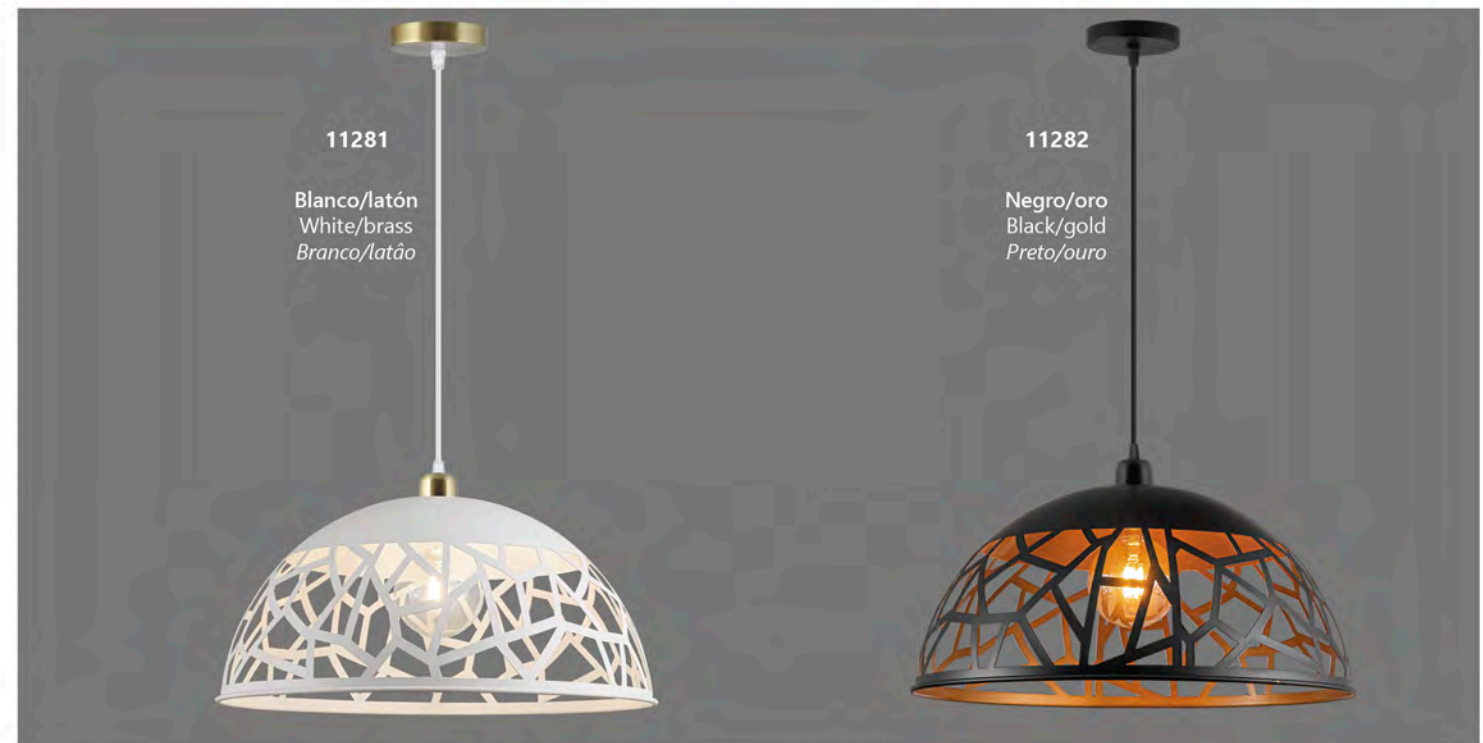

Negro/oro - Black/gold - Preto/ouro
Metal - Iron - Ferro

10856

TAYLOR

10856 1 x E-27 / 60W Max.

Blanco - White - Branco
Metal/acrílico - Iron/acrylic - Ferro/acrilico

11281

Blanco/latón
White/brass
Branco/latão