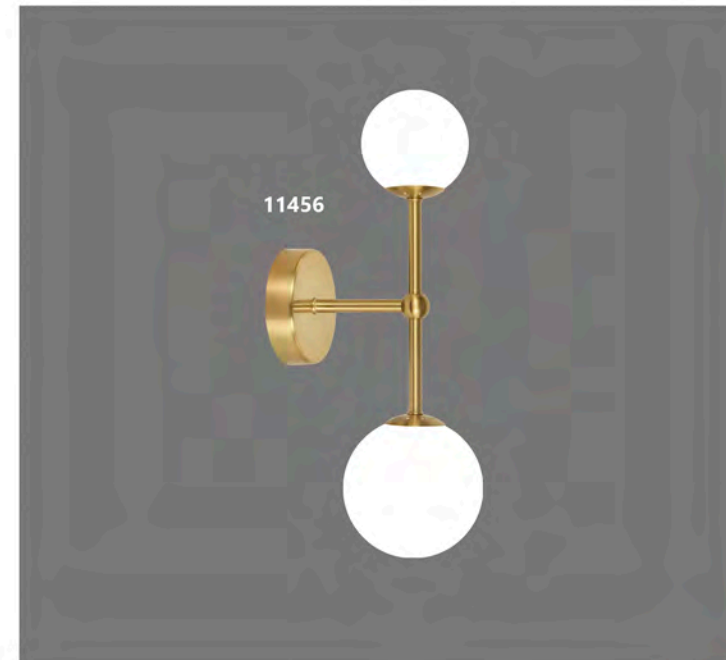

WACO

11349 1 x E-27 / 60W Max.

Latón/opal - Brass/opal - Latão/opal
Metal/cristal - Iron/glass - Ferro/vidro

CÓSMICA

11456 2 x G-9 / 28W Max.

Latón/opal - Brass/opal - Latão/opal
Metal/cristal - Iron/glass - Ferro/vidro