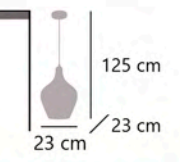

11644

Níquel Satinado/transparente
Satin nickel/clear
Níquel escovado/transparente

11645

Latón/ámbar
Brass/amber
Latão/âmbar

11646

Negro/fumé
Black/smoke
Preto/fumado

AINA

- **11644** 1 x E-27 / 60W Max.
- **11645** 1 x E-27 / 60W Max.
- **11646** 1 x E-27 / 60W Max.

Metal/cristal - Iron/glass - Ferro/vidro