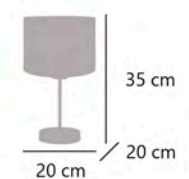

11808

BERTA

- 11806 1 x E-27 / 60W Max.
- 11807 2 x E-27 / 60W Max.
- 11809 1 x E-27 / 60W Max.
- 11810 1 x E-27 / 60W Max.

Negro/roble/marrón - Black/oak/brow - Preto/carvalho/castanho
Metal/tela - Iron/fabric - Ferro/tela

BERTA

- 11808 4 x E-27 / 60W Max.

Negro/roble/marrón - Black/oak/brow - Preto/carvalho/castanho
Metal/tela - Iron/fabric - Ferro/tela