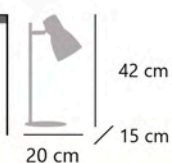

RISTORI

10994 1 x E-27 / 60W Max.
10995 1 x E-27 / 60W Max.

Madera/metal - Wood/iron - Madeira/ferro