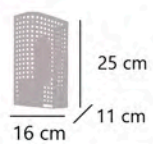

3266AL-1PCU

DANA

3266AL-1PCU 1 x E-27 / 60W Max.

Cuero/blanco - Antique brass/white - Oxidado/branco
Metal/tela - Iron/fabric - Ferro/tela

10977

OYSTER

10977 1 x E-27 / 60W Max.

Natural/negro - Natural/black - Natural/preto
Metal/rejilla - Iron/wickerwork - Ferro/wime

60188

SABINA

60188 2 x E-27 / 60W Max.

Blanco/marrón - White/brown - Branco/castaño
Metal/tela - Iron/fabric - Ferro/tela

11806

BERTA

11806 1 x E-27 / 60W Max.

Negro/marrón - Black/brown - Preto/Castanho
Metal/tela - Iron/fabric - Ferro/tela

11441

ASTOR

11441 1 x E-14 / 40W Max.

Marrón/negro/opal - Brown/black/opal - Castanho/preto/opal
Metal/tela/cristal - Iron/fabric/glass - Ferro/tela/vidro

11509

PARNASO

11509 2 x E-27 / 60W Max.

Marrón/beig/negro - Brown/beige/black - Castanho/bege/preto
Metal/tela - Iron/fabric - Ferro/tela