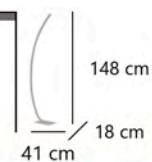

11608

Interrupor táctil
Touch switch
Interrupor tátil

Regulador de intensidad
Dimmer
Regulador de intensidad