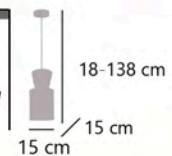

BARROS

11770 1 x E-27 / 60W Max.
11771 1 x E-27 / 60W Max.

Metal/tela - Iron/fabric - Ferro/tela

AOSTA

11780 1 x E-27 / 60W Max.

Lino tostado/madera - Toasted linen/wood - Linho torrado/madeira
Metal/tela - Iron/fabric - Ferro/tela