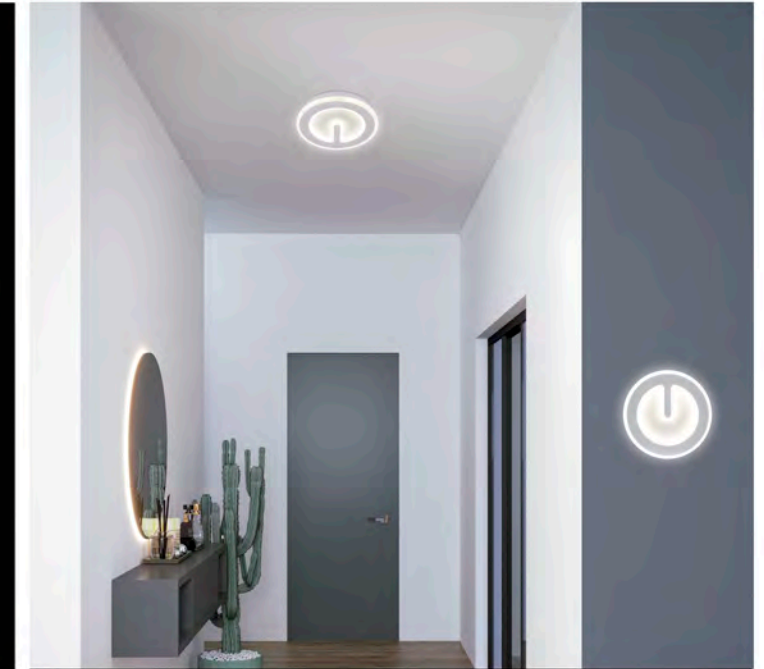

SORRENTO

11167 LED 14W / 1260LM / 3000K

Blanco - White - Branco
Metal/metacrilato - Iron/methacrylate - Ferro/metacrilato