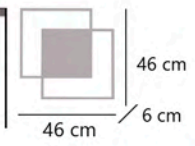

TONGA

11466 LED 48W / 2325LM 4000K

Blanco - White - Branco
Metal/acrílico - Iron/acrylic - Iron/acrilico