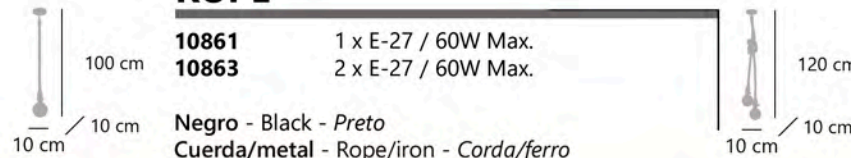

Natural/negro - Natural/black - Natural/preto
Madera/metal - Wood/iron - Madeira/ferro

10861

10863

ROPE

10861 1 x E-27 / 60W Max.
10863 2 x E-27 / 60W Max.

Negro - Black - Preto
Cuerda/metal - Rope/iron - Corda/ferro