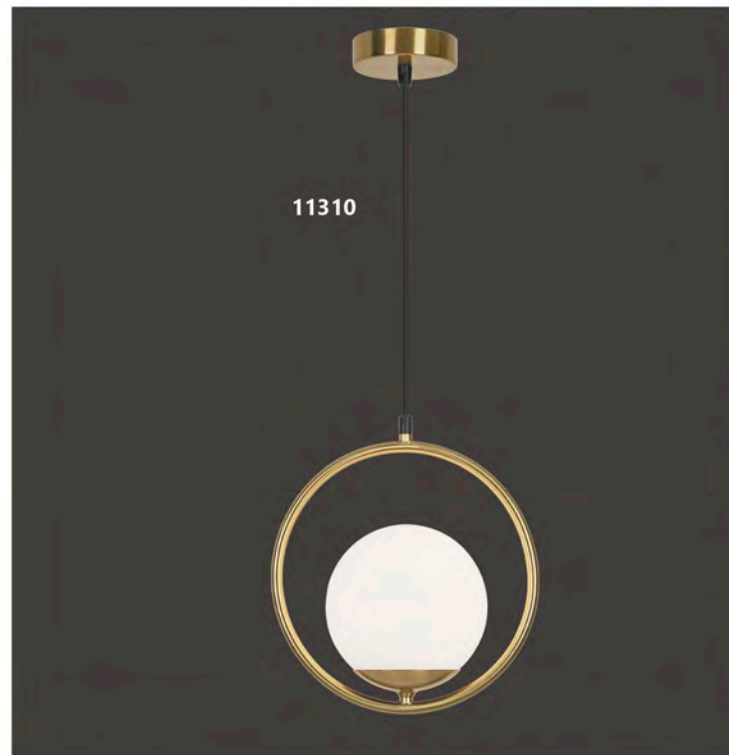

ODIL

11310 1 x E-14 / 40W Max.

Latón/opal - Brass/opal - Latão/opal
Metal/cristal - Iron/glass - Ferro/vidro