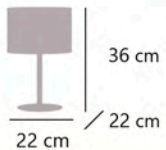

ARNOLD

10967 1 x E-27 / 60W Max.

Blanco/negro/natural - White/black/natural - Branco/preto/natural
Metal/madera/tela - Iron/wood/fabric - Ferro/madeira/tela

FICA

11627 1 x E-14 / 40W Max.

Metal/tela - Iron/fabric - Ferro/tela