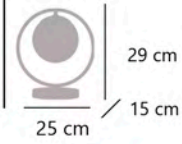

Latón/opal - Brass/opal - Latão/opal
Metal/cristal - Iron/glass - Ferro/vidro

COSMICA

11459 2 x G-9 / 28W Max.

Latón/opal - Brass/opal - Latão/opal
Metal/cristal - Iron/glass - Ferro/vidro

11577

GALAXIA

11577 2 x G-9 / 28W Max.