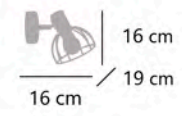

60174

60175

60457

60178

On/Off

BERMEO

- 60174 1 x E-14 / 40W Max.
- 60175 2 x E-14 / 40W Max.
- 60178 1 x E-14 / 40W Max.
- 60457 3 x E-14 / 40W Max.

Cuero/negro - Antique brass/black - Oxidado/preto
Metal - Iron - Ferro

Orientable
Adjustable
Ajustavel

60177

BERMEO

- 60177 5 x E-14 / 40W Max.

Cuero/negro - Antique brass/black - Oxidado/preto
Metal - Iron - Ferro