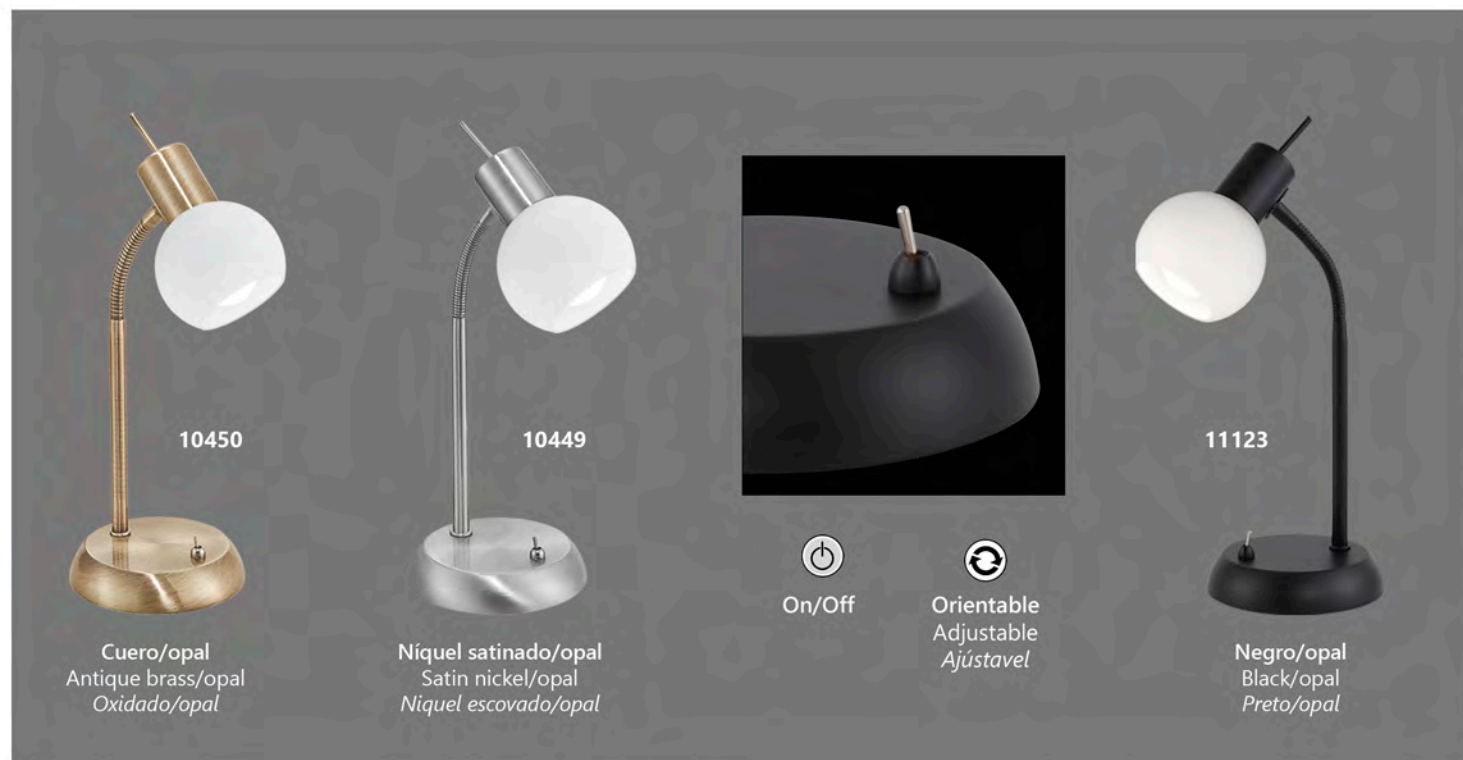

10855 1 x E-27 / 60W Max.

Cromo/plata - Chrome/silver - Cromo/prata
Metal - Iron - Ferro

TULUM

11390 1 x E-14 / 40W Max.
11624 1 x E-14 / 40W Max.
11625 1 x E-14 / 40W Max.

Metal - Iron - Ferro

OPAL

- 10449** 1 x E-14 / 40W Max.
- 10450** 1 x E-14 / 40W Max.
- 11123** 1 x E-14 / 40W Max.