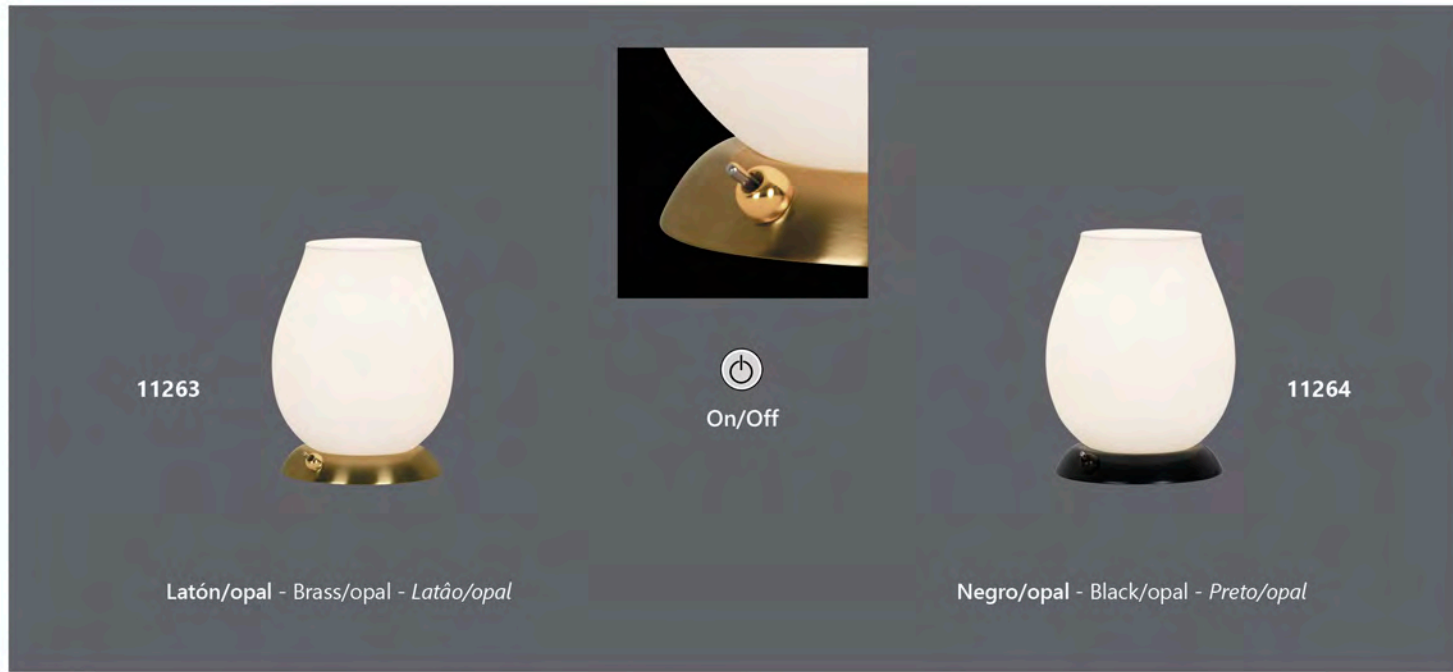

TALES

11263 1 x E-14 / 40W Max.
11264 1 x E-14 / 40W Max.

Metal/cristal - Iron/glass - Ferro/vidro