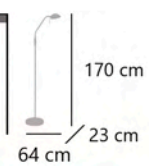

MODOS

- 10208 1 x E-14 / 40W Max.
- 10602 1 x E-14 / 40W Max.

Metal/cristal - Iron/glass - Ferro/vidro

Orientable
Adjustable
Ajustavel