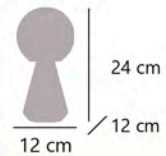

Acrílico/metal - Acrylic/iron - Acrílico/ferro