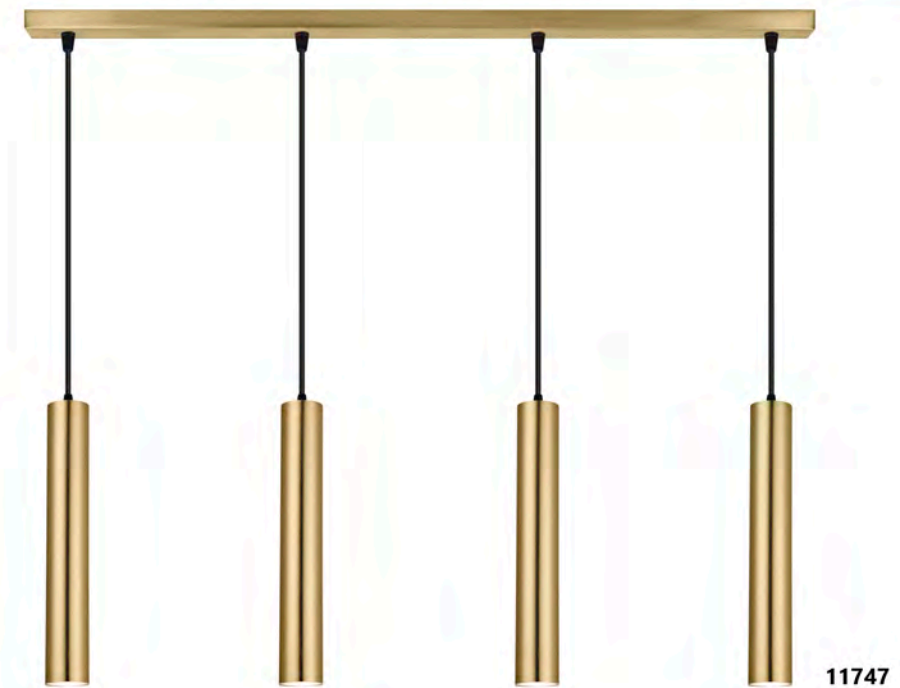

11747

ANTIA

11747	4 x GU-10 / 50W Max.

Latón - Brass - Latão
Metal - Iron - Ferro

35-235 cm
80 cm / 5 cm