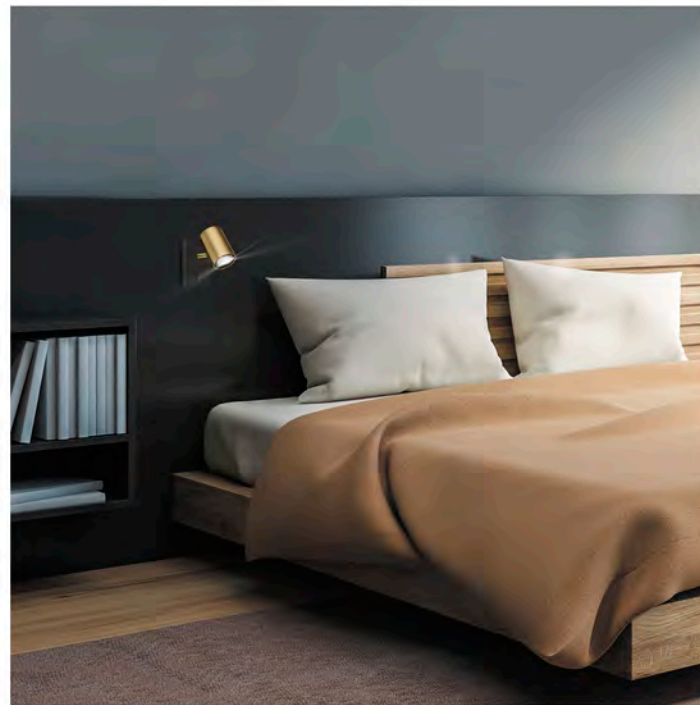

PAROS

11103 1 x GU-10 / 50W Max.

Latón/negro - Brass/black - Latão/preto
Metal - Iron - Ferro

10931

Blanco/dorado
White/golden
Branco/dourado