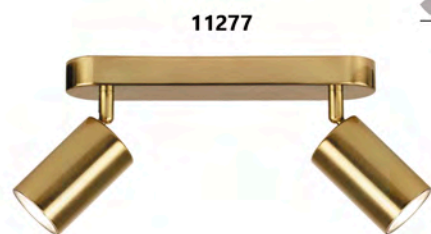

SILOS

- 11260** 1 x GU-10 / 25W Max.
- 11261** 1 x GU-10 / 25W Max.
- 11262** 1 x GU-10 / 25W Max.
- 11626** 1 x GU-10 / 25W Max.

Metal - Iron - Ferro

Orientable
Adjustable
Ajustavel

11276

11277

11278

ANDY