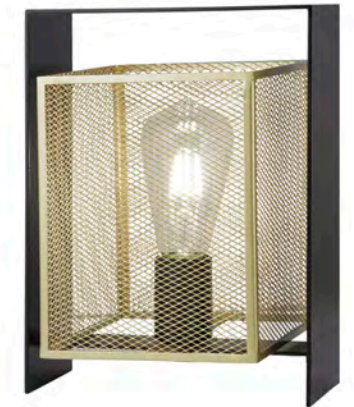

10890

NIMES

10890 1 x E-14 / 40W Max.

Negro/Oro Mate - Black/Matte golds - Preto/Ouro mate
Metal - Iron - Ferro