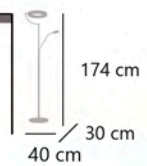

Orientable
Adjustable
Ajústavel

Doble interruptor
Double ON/OFF Switch
Duplo interruptor ON/OFF

Regulador de intensidad
Dimmer
Regulador de intensidad

10912

RIETI

10912 LED 26W+3W / 2470+285LM 4000K

Níquel satinado - Satin nickel - Níquel escovado
Metal/acrílico - Iron/acrylic - Ferro/acrílico