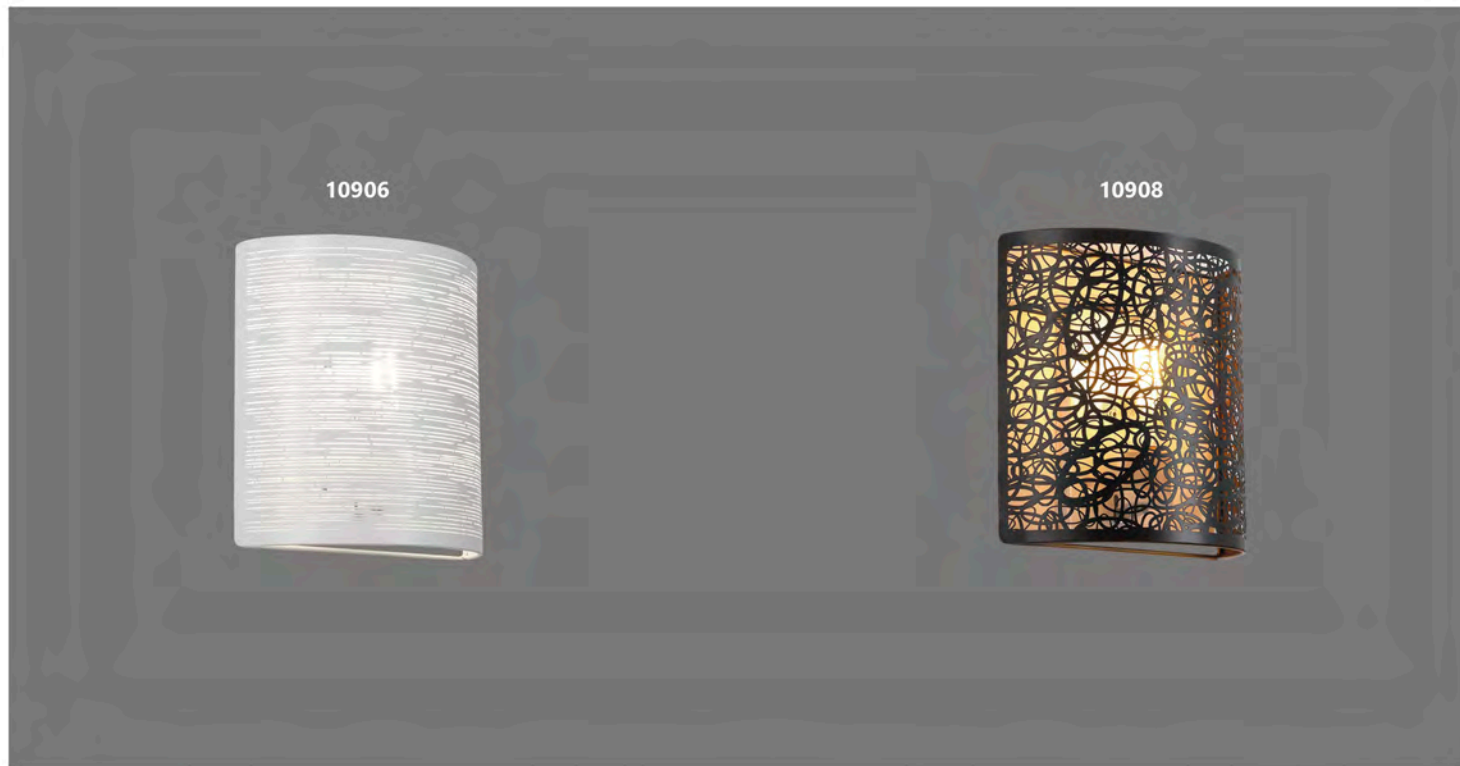

TAYLOR

10906 1 x E-27 / 60W Max.

Blanco - White - Branco
Metal - Iron - Ferro

GRASSE

10908 1 x E-27 / 60W Max.

Negro/oro - Black/gold - Preto/ouro
Metal - Iron - Ferro

PANG

11283 1 x E-27 / 60W Max.
11284 1 x E-27 / 60W Max.

Metal - Iron - Ferro