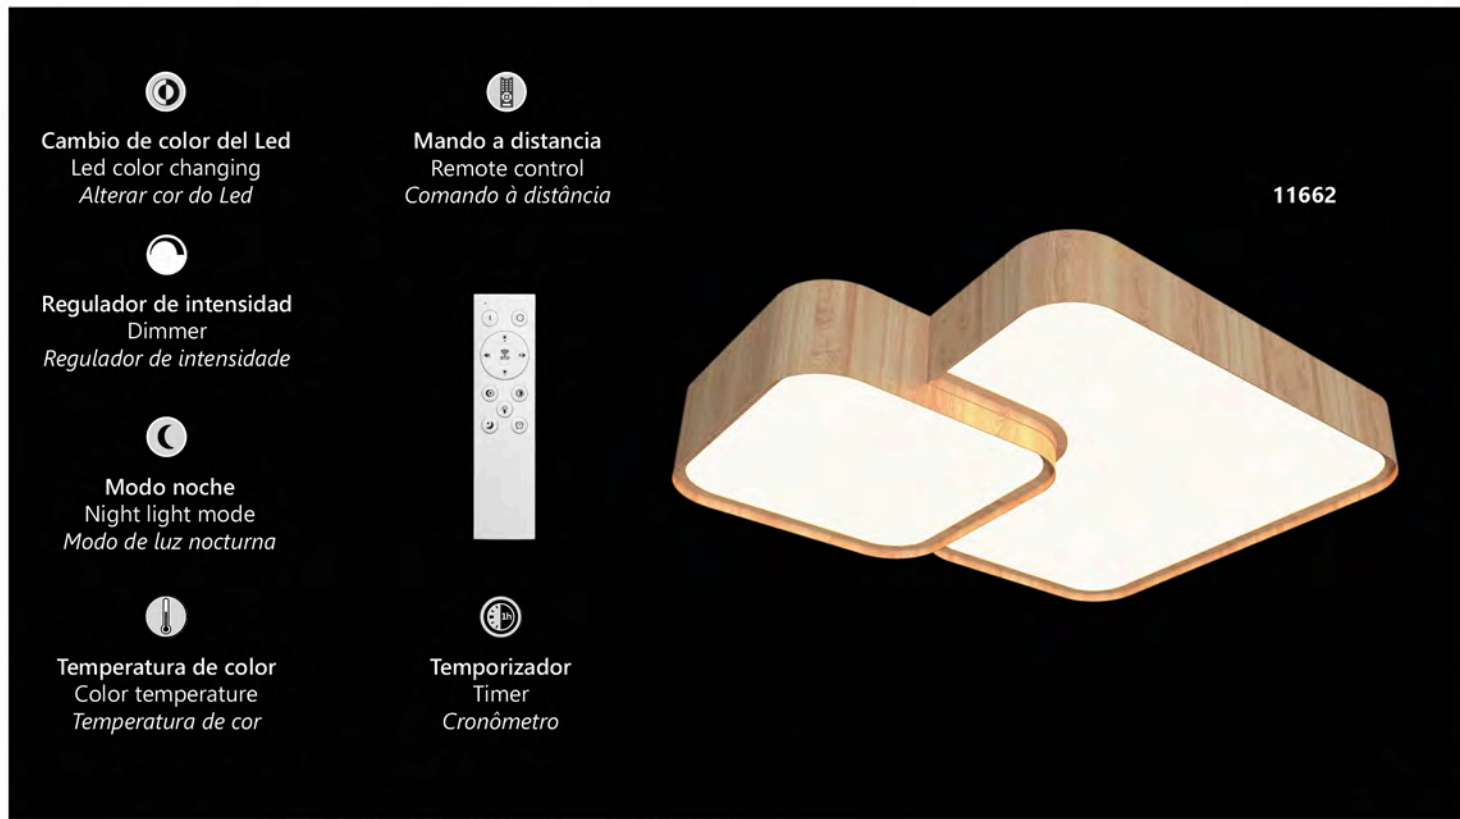

ISOLA

11662 LED 70W / 2428LM / 3000-6000K

Blanco/madera - White/wood - Branco/madeira
Metal/acrílico - Iron/acrylic - Iron/acrilico