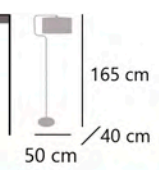

Orientable
Adjustable
Ajustavel

11328

Negro/beig
Black/beige
Preto/bege

11623

Latón/beig
Brass/beige
Latão/bege

OLFO

11623 1 x E-27 / 60W Max.
11328 1 x E-27 / 60W Max.

Metal/tela - Iron/fabric - Ferro/tela