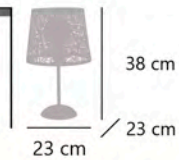

GRASSE

10860 1 x E-27 / 60W Max.

Negro/oro - Black/gold - Preto/ouro
Metal - Metal - Ferro