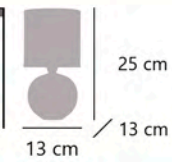

BLOSON

11376 1 x E-14 / 40W Max.

Marrón - Brown - Castanho
 Cerámica/tela - Ceramic/fabric - Cerâmica/tela

CAICOS

11374 1 x E-14 / 40W Max.
 11375 1 x E-14 / 40W Max.

Cerámica/tela - Ceramic/fabric - Cerâmica/tela