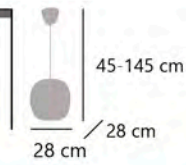

ALGUERO

11158 1 x E-27 / 60W Max.

Natural/negro - Natural/black - Natural/preto
Bambú/acrílico - Bamboo/acrylic - Bambu/acrilico

THEODOR

10972 1 x E-27 / 60W Max.

Marrón/negro - Brown/black - Castanho/preto
Madera/metal - Wood/iron - Madeira/ferro