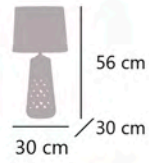

MONACO

60068 2 x E-27 / 60W Max.

Blanco/gris - White/grey - Branco/cinza
Cerámica/tela - Ceramic/fabric - Cerâmica/tela

11651

Beig
Beige
Bege

11652

Gris
Grey
Cinza

LARRY

11651 1 x E-14 / 40W Max.
11652 1 x E-14 / 40W Max.

Cerámica/tela - Ceramic/fabric - Cerâmica/tela