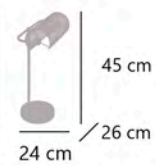

11039

 Orientable
Adjustable
Ajustavel

MANILA

11039 1 x E-27 / 60W Max.

Negro/cuero - Black/antique brass - Preto/oxidado
Metal - Iron - Ferro

10934

Blanco/oro
White/gold
Branco/ouro

 Orientable
Adjustable
Ajustavel