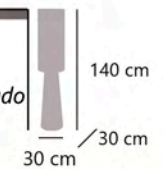

11785 1 x E-27 / 60W Max.

Madera/lino tostado - Wood/toasted linen - Madeira/linho torrado
Metal/tela - Iron/fabric - Ferro/tela

11697

11699

11698

Blanco
White
Branco

Tostado
Toasted
Torrado

Gris
Grey
Cinza