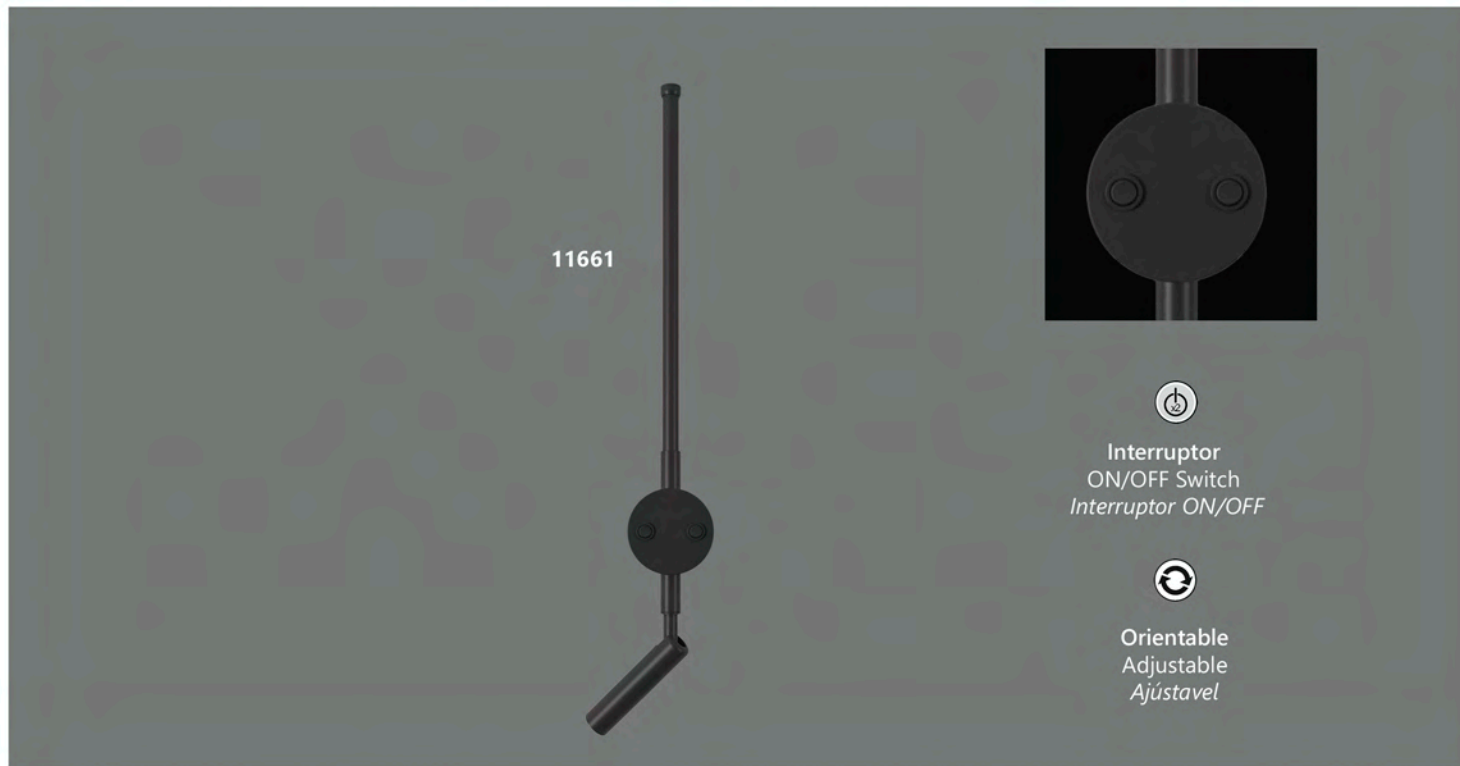

Negro - Black - Preto
Meta - Iron - Ferro

11112

On/Off

APLIQUES

WALL LAMPS - APLIQUES

ZAC

11661 LED 8W / 696LM 3000K

Negro - Black - Preto
Metal/acrílico - Iron/acrylic - Ferro/acrilico