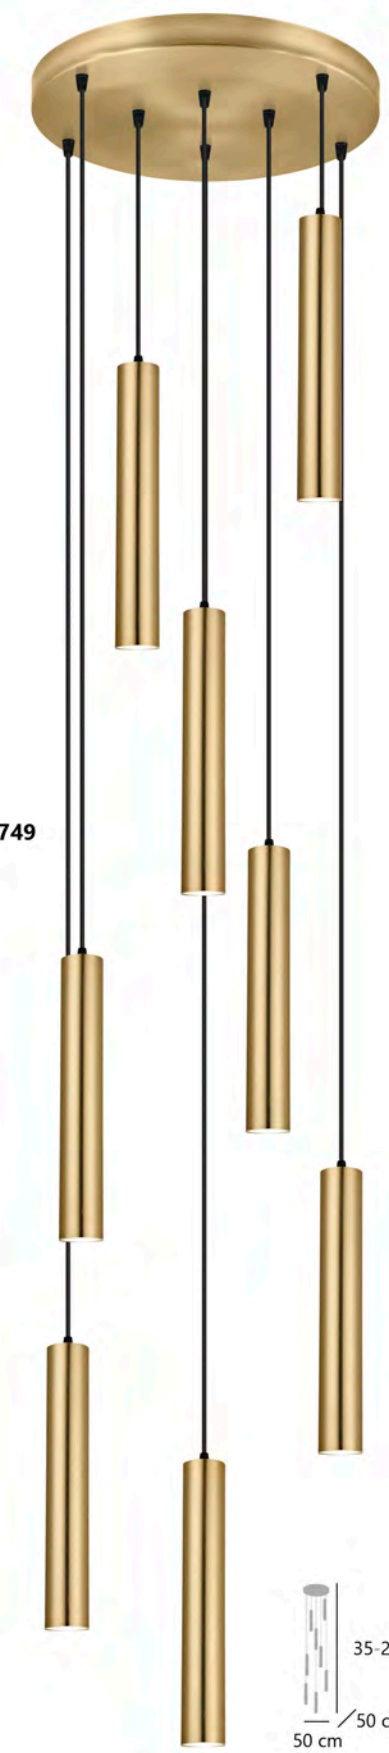

CACELA

11743 4 x E-14 / 40W Max.

Negro/latón/ámbar - Black/brass/amber - Preto/latão/âmbar
Metal/cristal - Iron/glass - Ferro/vidro

11746

11748

11749

ANTIA

- 11746 3 x GU-10 / 50W Max.
- 11748 5 x GU-10 / 50W Max.
- 11749 8 x GU-10 / 50W Max.