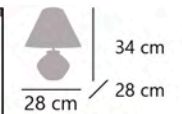

60068

Doble interruptor
Double ON/OFF Switch
Duplo interruptor ON/OFF

MONACO

60068 2 x E-27 / 60W Max.

Blanco/gris - White/grey - Branco/cinza
Cerámica/tela - Ceramic/fabric - Cerâmica/tela

11651

Beig
Beige
Bege

11652

Gris
Grey
Cinza

LARRY

11651 1 x E-14 / 40W Max.
11652 1 x E-14 / 40W Max.

Cerámica/tela - Ceramic/fabric - Cerâmica/tela