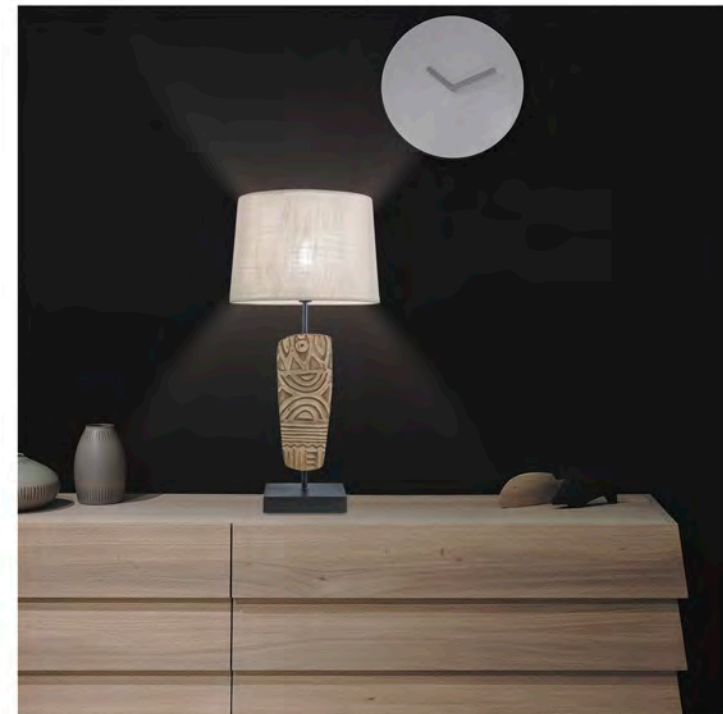

60071

TRIBALE

60071 1 x E-27 / 60W Max.

Beig/negro/natural - Beige/black/natural - Bege/preto/natural
Madera/metal/tela - Wood/iron/fabric - Madeira/ferro/tela