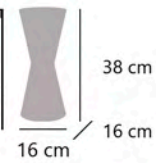

PARNASO

11513 2 x E-27 / 60W Max.

Beig/marrón/negro - Beige/brown/black- Bege/castanho/preto
Metal/tela - Iron/fabric - Ferro/tela