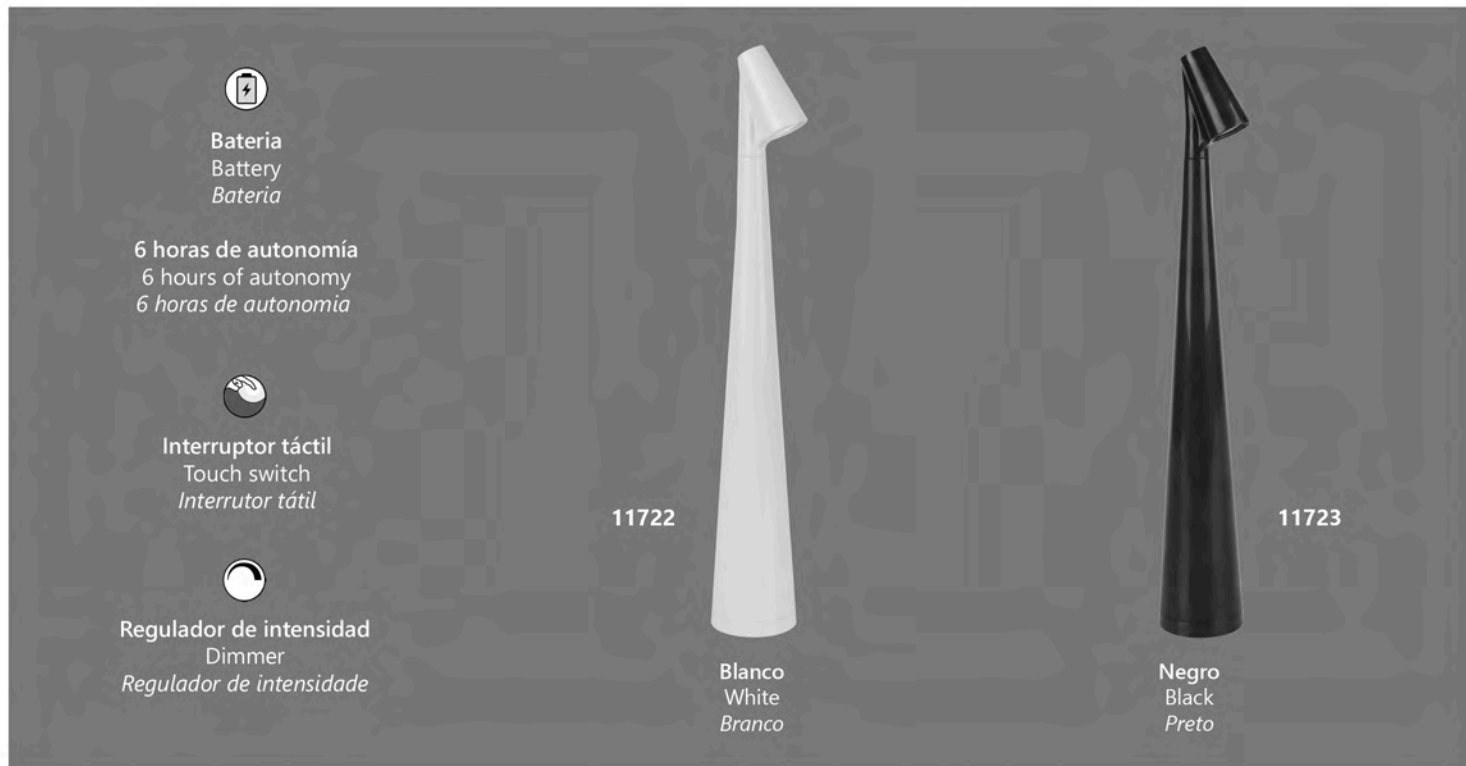

BELICE

11722 LED 3W / 300LM / 3000K
11723 LED 3W / 300LM / 3000K

Acrílico - Acrylic - Acrílico