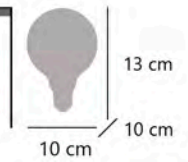

FS0071

Transparente - Clear - *Transparente*