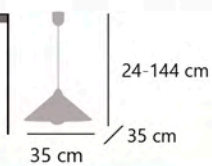

10464
Blanco
White
Branco

11280
Negro
Black
Preto

PANG

10464 1 x E-27 / 60W Max.
11280 1 x E-27 / 60W Max.

Metal/acrilico - Iron/acrylic - Ferro/acrilico

11287

11288

Negro/latón - Black/brass - Preto/latão

Blanco/niquel satinado - White/satin nickel - Branco/niquel escovado

CORTEZ

11287 1 x E-27 / 60W Max.
11288 1 x E-27 / 60W Max.

Metal - Iron- Ferro