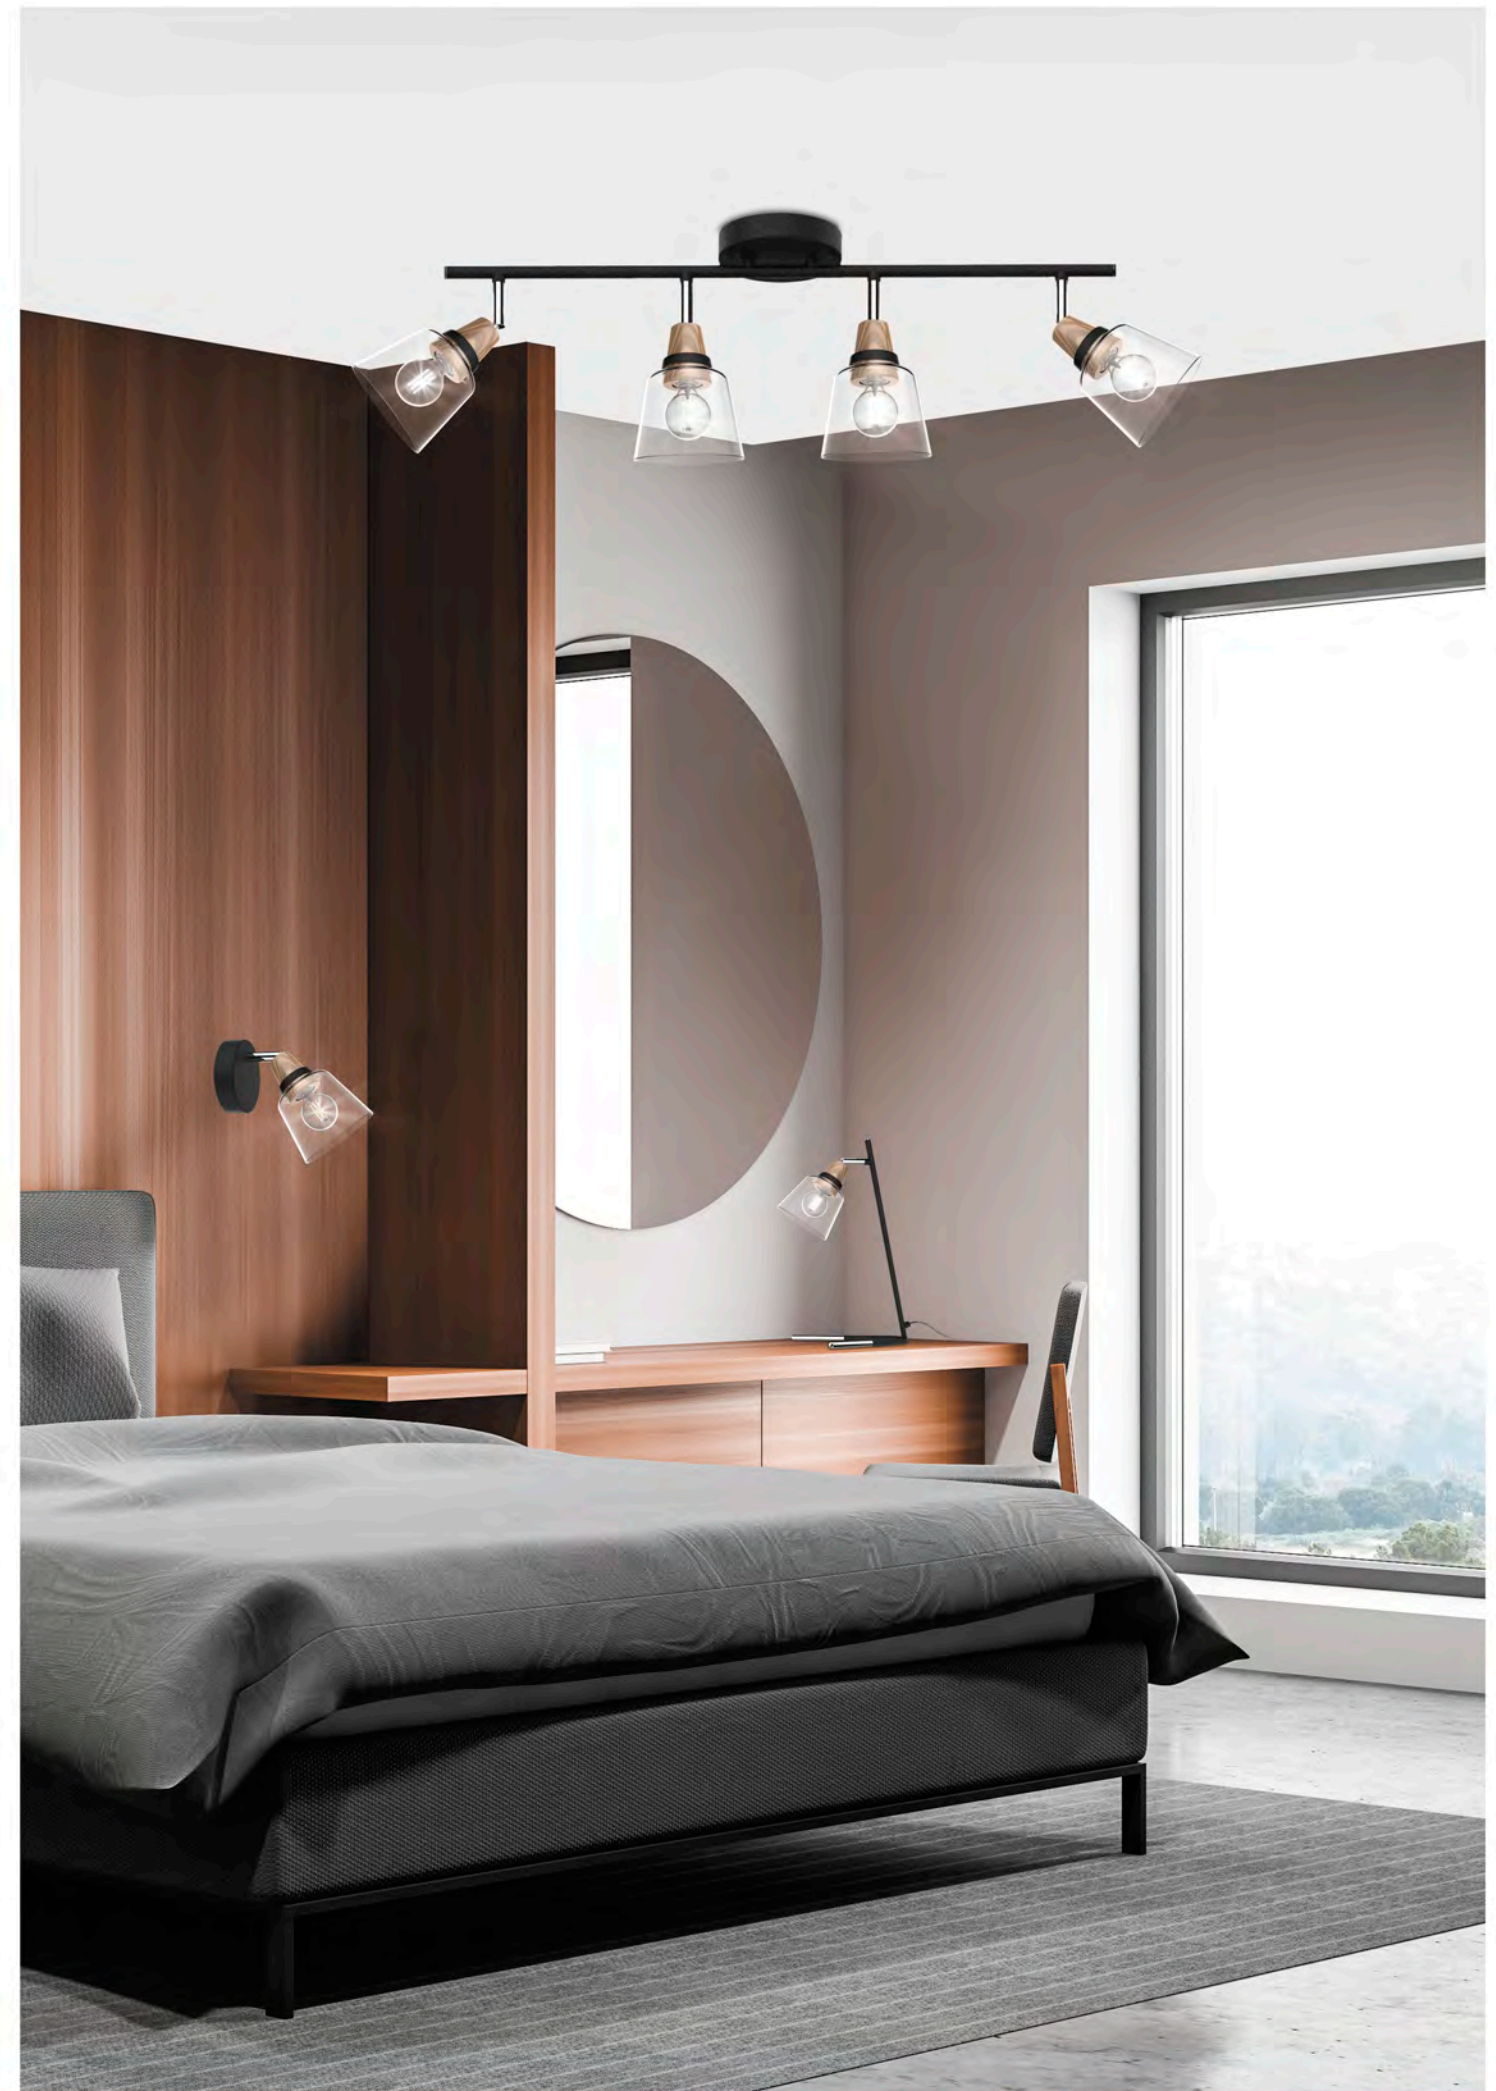

INDIGO

- 11041 1 x E-14 / 40W Max.
- 11042 2 x E-14 / 40W Max.
- 11043 3 x E-14 / 40W Max.
- 11044 4 x E-14 / 40W Max.
- 11046 1 x E-14 / 40W Max.

Orientable
Adjustable
Ajustavel

Negro/roble - Black/oak - Preto/carvalho
Cristal/metal - Glass/iron - Vidro/ferro