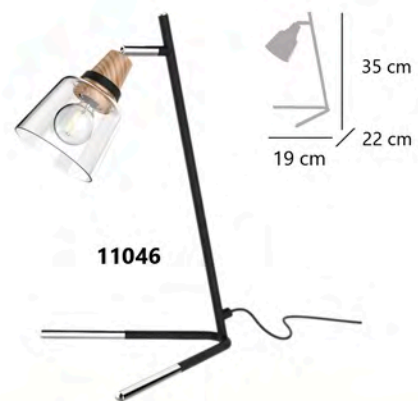

11044

11046

INDIGO

- 11041 1 x E-14 / 40W Max.
- 11042 2 x E-14 / 40W Max.
- 11043 3 x E-14 / 40W Max.
- 11044 4 x E-14 / 40W Max.
- 11046 1 x E-14 / 40W Max.

Orientable
Adjustable
Ajustavel

Negro/roble - Black/oak - Preto/carvalho
Cristal/metal - Glass/iron - Vidro/ferro