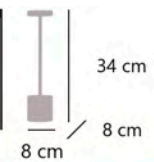

FREYA

11388 LED 3W / 300LM 3000K
11616 LED 3W / 300LM 3000K
11617 LED 3W / 300LM 3000K

Metal - Iron - Ferro