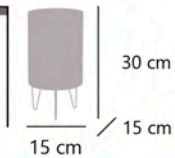

11372

Natural/negro
Natural/black
Natural/preto
Rejilla/metal - Wickerwork/iron - Vime/ferro

11373

Natural/negro
Natural/black
Natural/preto
Ratán/metal - Rattan/iron - Ratan/ferro

POLO

- 11370 1 x E-14 / 40W Max.
- 11371 1 x E-14 / 40W Max.
- 11372 1 x E-14 / 40W Max.
- 11373 1 x E-14 / 40W Max.