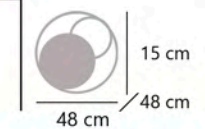

GARONA

60456 LED 64W+7W / 3600LM 2700-6500K

Blanco/negro - White/black - Branco/preto
Metal/acrilico - Iron/acrylic - Ferro/acrilico