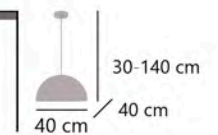

KRISTA

10982 1 x E-27 / 60W Max.

Negro/dorado - Black/golden - Preto/dourado
Metal - Iron - Ferro