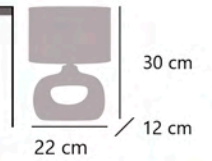

 Doble interruptor
Double ON/OFF Switch
Duplo interruptor ON/OFF

MORGAN

3268PT-1PBL 2 x E-27 / 60W Max.

Blanco - White - Branco
Cerámica/tela - Ceramic/fabric - Cerâmica/tela

DALTON

- 11687** 1 x E-14 / 40W Max.
- 11688** 1 x E-14 / 40W Max.
- 11689** 1 x E-14 / 40W Max.