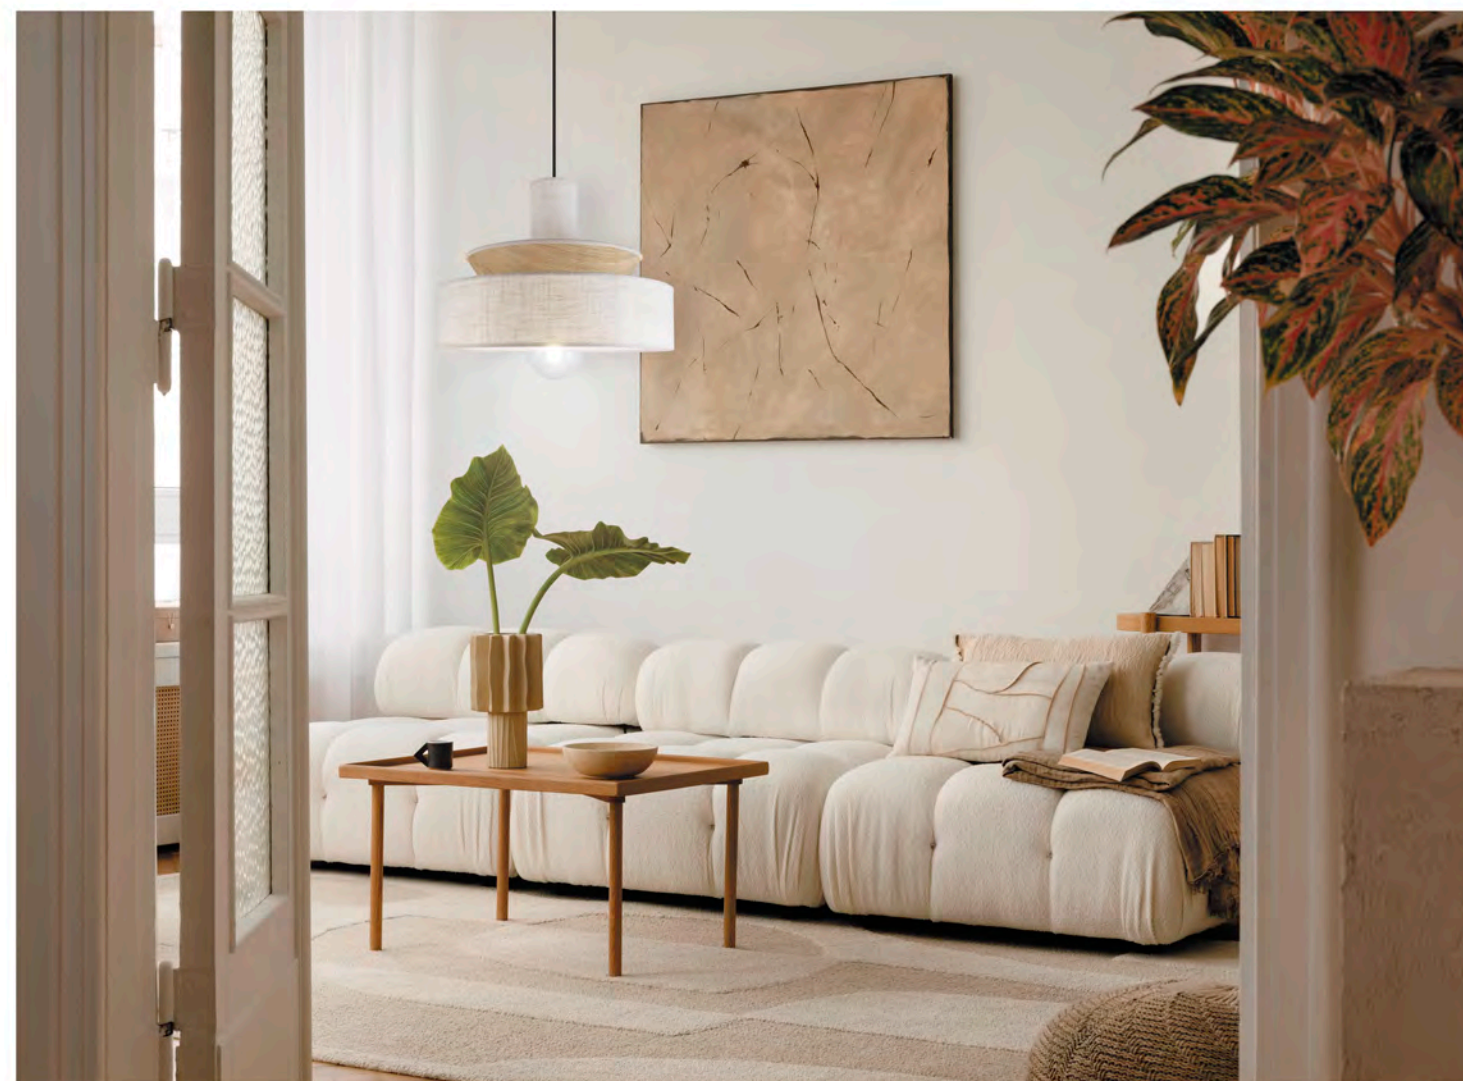

11767

Gris/lino tostado
Grey/toasted linen
Cinza/linho torrado