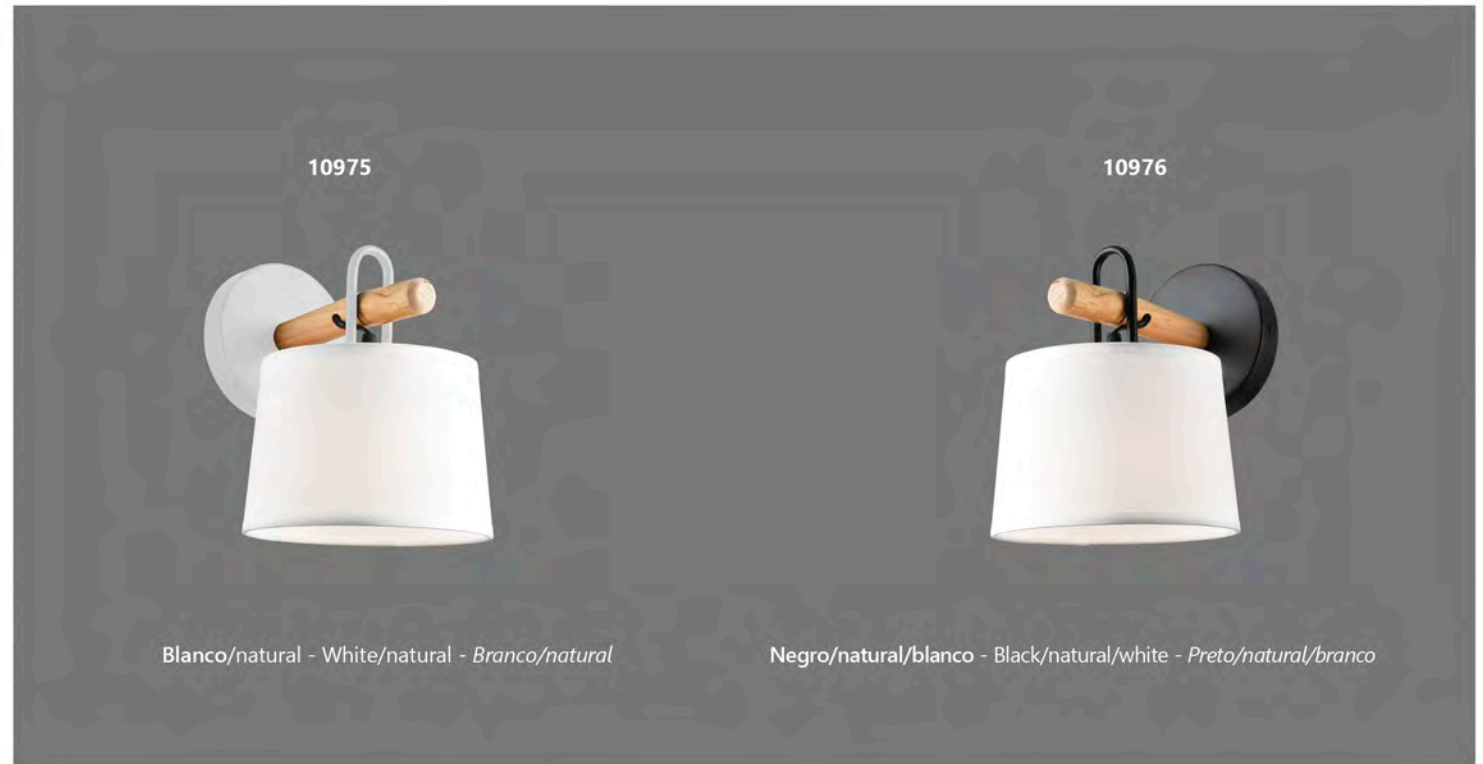

10975

10976

Blanco/natural - White/natural - Branco/natural

Negro/natural/blanco - Black/natural/white - Preto/natural/branco

AROLAS

10975 1 x E-27 / 60W Max.
10976 1 x E-27 / 60W Max.

Metal/madera/tela - Iron/wood/fabric - Ferro/madeira/tela