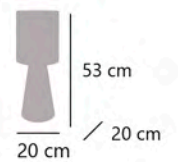

11787

AOSTA

- 11786 1 x E-27 / 60W Max.
- 11787 1 x E-27 / 60W Max.

Lino tostado/Madera - Toasted linen/Wood - Linho torrado/Madeira
Metal/tela - Iron/fabric - Ferro/tela