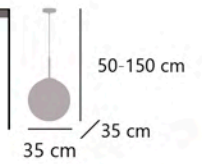

CACELA

11741 1 x E-27 / 60W Max.

Latón/ámbar - Brass/amber - Latão/âmbar
Metal/cristal - Iron/glass - Ferro/vidro

PORTILE

11734 1 x E-27 / 60W Max.

Latón/opal - Brass/opal - Latão/opal
Metal/cristal - Iron/glass - Ferro/vidro

PORTILE

11733 1 x E-27 / 60W Max.

Latón/opal - Brass/opal - Latão/opal
Metal/cristal - Iron/glass - Ferro/vidro