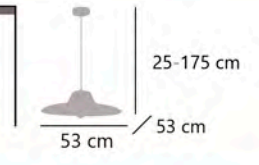

BRUNO

11025 1 x E-27 / 60W Max.

Natural/negro - Natural/black - Natural/preto
Metal/mimbre - Iron/wicker - Ferro/vime