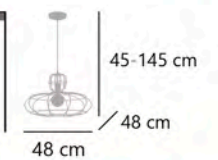

11024

11508

11029

LANTANA

11024 1 x E-27 / 60W Max.

Negro - Black - Preto
Metal - Iron - Ferro

LANTANA

11508 1 x E-27 / 60W Max.