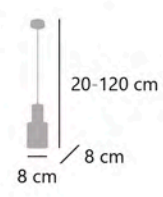

11110

MAENA

- 10895 1 x E-14 / 40W Max.
- 10896 3 x E-14 / 40W Max.
- 11110 1 x E-14 / 40W Max.
- 11111 1 x E-14 / 40W Max.
- 11339 1 x E-14 / 40W Max.
- 11340 4 x E-14 / 40W Max.

Negro/latón - Black/brass - Preto/latão
Metal - Iron - Ferro