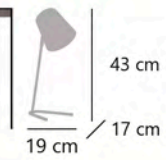

Orientable
Adjustable
Ajustavel

11035

CHESTER

11035 1 x E-27 / 60W Max.

Negro/roble - Black/oak - Preto/carvalho
Madera/metal - Wood/iron - Madeira/ferro

Orientable
Adjustable
Ajustavel

60178

BERMEO

60178 1 x E-14 / 40W Max.

Cuero/negro - Antique brass/black - Oxidado/preto
Metal - Iron - Ferro

On/Off

Orientable
Adjustable
Ajustavel

10966

Blanco/latón
White/brass
Branco/latão

10965

Negro/latón
Black/brass
Preto/latão

DIMAS

10965 1 x E-14 / 40W Max.
10966 1 x E-14 / 40W Max.

Metal - Iron - Ferro