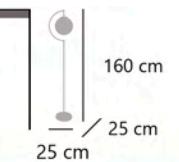

MIDAS

- 11393 1 x E-27 / 60W Max.
- 11394 1 x E-27 / 60W Max.

Metal/cristal - Iron/glass - Ferro/vidro