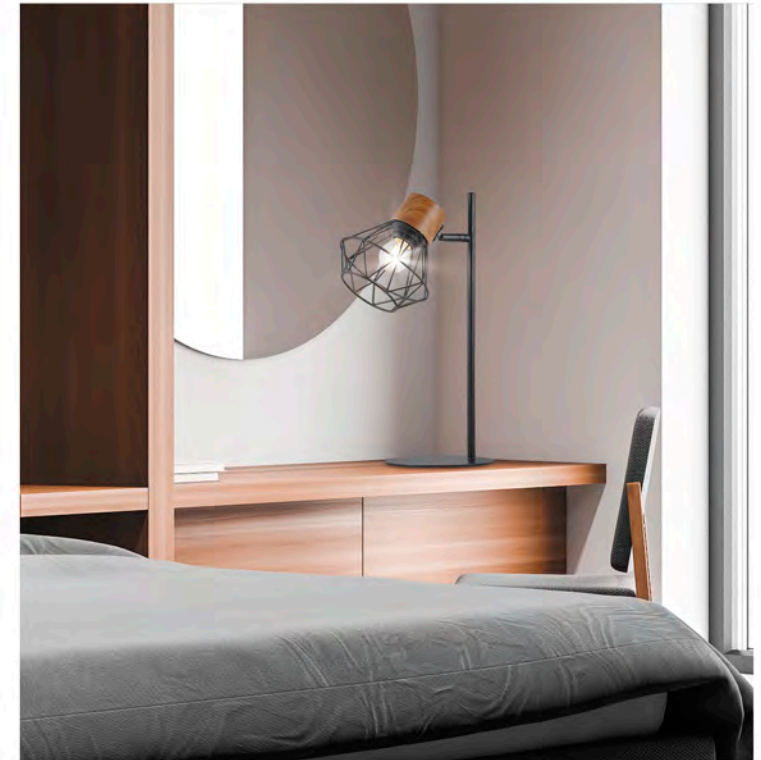

60022

INES

60022 1 x E-27 / 60W Max.

Negro/cuero - Black/antique brass - Preto/oxidado
Metal - Iron - Ferro

11046

 Orientable
Adjustable
Ajustavel

INDIGO

11046 1 x E-14 / 40W Max.

Negro/roble - Black/oak - Preto/carvalho
Metal/cristal - Iron/glass- Ferro/vidro

 Orientable
Adjustable
Ajustavel

10833

ANTIBES

10833 1 x E-27 / 60W Max.

Negro/roble - Black/oak - Preto/carvalho
Metal - Iron - Ferro