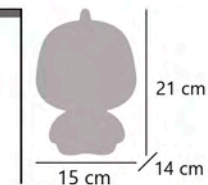

11756

MASKOTA

11756 1 x E-14 / 40W Max.

Azul - Blue - Azul
Acrílico - Acrylic - Acrílico

BOMBILLA INCLUIDA
BULB INCLUDED
LÂMPADA INCLUÍDA

11755

MASKOTA

11755 1 x E-14 / 40W Max.

Amarillo - Yellow - Amarelo
Acrílico - Acrylic - Acrílico

BOMBILLA INCLUIDA
BULB INCLUDED
LÂMPADA INCLUÍDA

11759

MASKOTA

11759 1 x E-14 / 40W Max.

Rosa - Pink - Rosa
Acrílico - Acrylic - Acrílico

BOMBILLA INCLUIDA
BULB INCLUDED
LÂMPADA INCLUÍDA