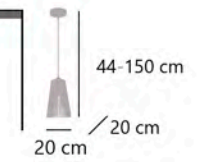

MON

10981 1 x E-27 / 60W Max.

Cerezo/negro - Cherry/black - *Cereja/preto*
Madera/metal - Wood/iron - *Madeira/ferro*

11026