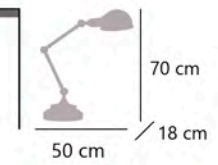

10838

Orientable
Adjustable
Adjustable

BUFETE

10838 1 x E-14 / 40W Max.

Negro/latón - Black/brass - Preto/latão
Metal - Iron - Ferro

11039

Orientable
Adjustable
Ajustavel

MANILA

11039 1 x E-27 / 60W Max.

Negro/cuero - Black/antique brass - Preto/oxidado
Metal - Iron - Ferro

10934

Blanco/oro
White/gold
Branco/ouro

Orientable
Adjustable
Ajustavel

10933

Negro/oro
Black/gold
Preto/ouro

TADAO

10933 1 x E-14 / 40W Max.

10934 1 x E-14 / 40W Max.

Metal - Iron - Ferro