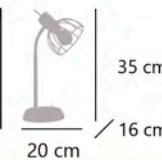

BERMEO

60178 1 x E-14 / 40W Max.

Cuero/negro - Antique brass/black - Oxidado/preto
Metal - Iron - Ferro

On/Off