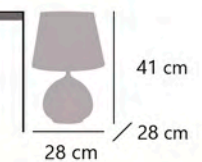

3271PT-1PCR

Cromo/blanco/transparente - Chrome/blanco/transparent
Cromo/blanco/transparente

3269PT-1PCR

BRAM

3271PT-1PCR 1 x E-27 / 60W Max.

Metal/tela/cristal - Iron/fabric/glass - Ferro/tela/vidro

HILTON

3269PT-1PCR 1 x E-27 / 60W Max.

Blanco/gris - White/grey - Branco/gris
Cerámica/tela - Ceramic/fabric - Cerâmica/tela

11236

Negro/opal - Black/opal - Preto/opal

11805

Latón/opal - Brass/opal - Latão/opal

SALEM

11236 1 x E-14 / 40W Max.
11805 1 x E-14 / 40W Max.

Metal/cristal - Iron/glass - Ferro/vidro

3268PT-1PBL

Doble interruptor
Double ON/OFF Switch
Duplo interruptor ON/OFF

MORGAN

3268PT-1PBL 2 x E-27 / 60W Max.

Blanco - White - Branco
Cerámica/tela - Ceramic/fabric - Cerâmica/tela