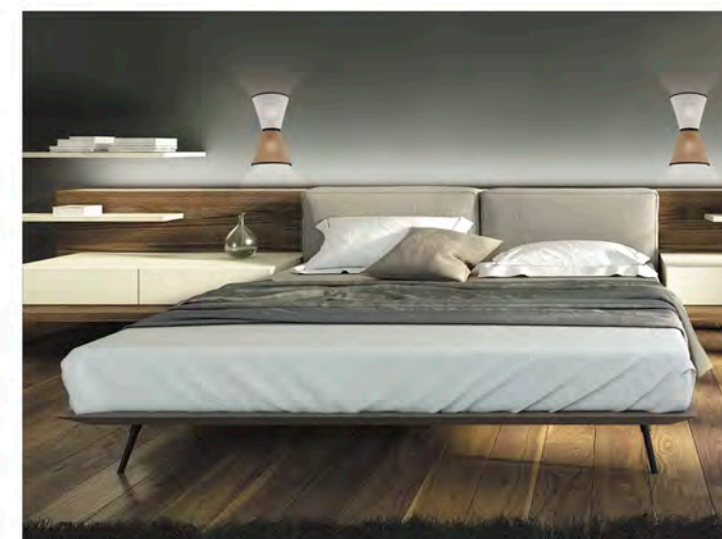

PARNASO

11509 2 x E-27 / 60W Max.

Marrón/beig/negro - Brown/beige/black - Castanho/bege/preto
Metal/tela - Iron/fabric - Ferro/tela