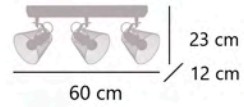

11125

11126

11127

UTRECH

- 11125 1 x E-14 / 40W Max.
- 11126 2 x E-14 / 40W Max.
- 11127 3 x E-14 / 40W Max.

Negro - Black - Preto
Metal/madera - Iron/wood - Ferro/madeira

Orientable
Adjustable
Ajustavel