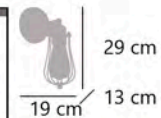

COKE

10473 1 x E-27 / 60W Max.

Negro - Black - Preto
Metal - Iron - Ferro