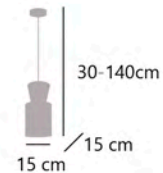

11785

11780

11790

11791

11787

11786

AOSTA

- 11780 1 x E-27 / 60W Max.
- 11785 1 x E-27 / 60W Max.
- 11786 1 x E-27 / 60W Max.
- 11787 1 x E-27 / 60W Max.
- 11790 1 x E-27 / 60W Max.
- 11791 1 x E-27 / 60W Max.

Madera/lino tostado/negro - Wood/toasted linen/black - Madeira/linho torrado/preto
Metal/tela - Iron/fabric - Ferro/tela

11782

AOSTA

- 11782 4 x E-27 / 60W Max.

Madera/lino tostado/negro - Wood/toasted linen/black - Madeira/linho torrado/preto
Metal/tela - Iron/fabric - Ferro/tela