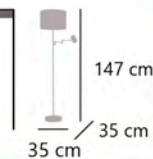

11392

Altura regulable
Adjustable height
Altura ajustável

KENDAL

11392 1 x E-27 / 60W Max.

Negro/latón/beig - Black/brass/beige - Preto/latão/bege
Metal/tela - Iron/fabric - Ferro/tela

11384

Doble interruptor
Double ON/OFF Switch
Duplo interruptor ON/OFF

Orientable
Adjustable
Ajustável

BARACK

11384 1x E-27+1x GU-10 / 60W+50W Max.

Latón/blanco - Brass/white - Latão/branco
Metal/tela - Iron/fabric - Ferro/tela