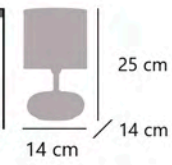

BLOSON

11376 1 x E-14 / 40W Max.

Marrón - Brown - Castanho
Cerámica/tela - Ceramic/fabric - Cerâmica/tela