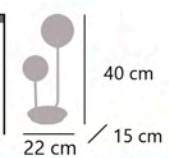

Latón/opal - Brass/opal - Latão/opal
Metal/cristal - Iron/glass - Ferro/vidro

COSMICA

11459 2 x G-9 / 28W Max.

Latón/opal - Brass/opal - Latão/opal
Metal/cristal - Iron/glass - Ferro/vidro

11577

GALAXIA

11577 2 x G-9 / 28W Max.