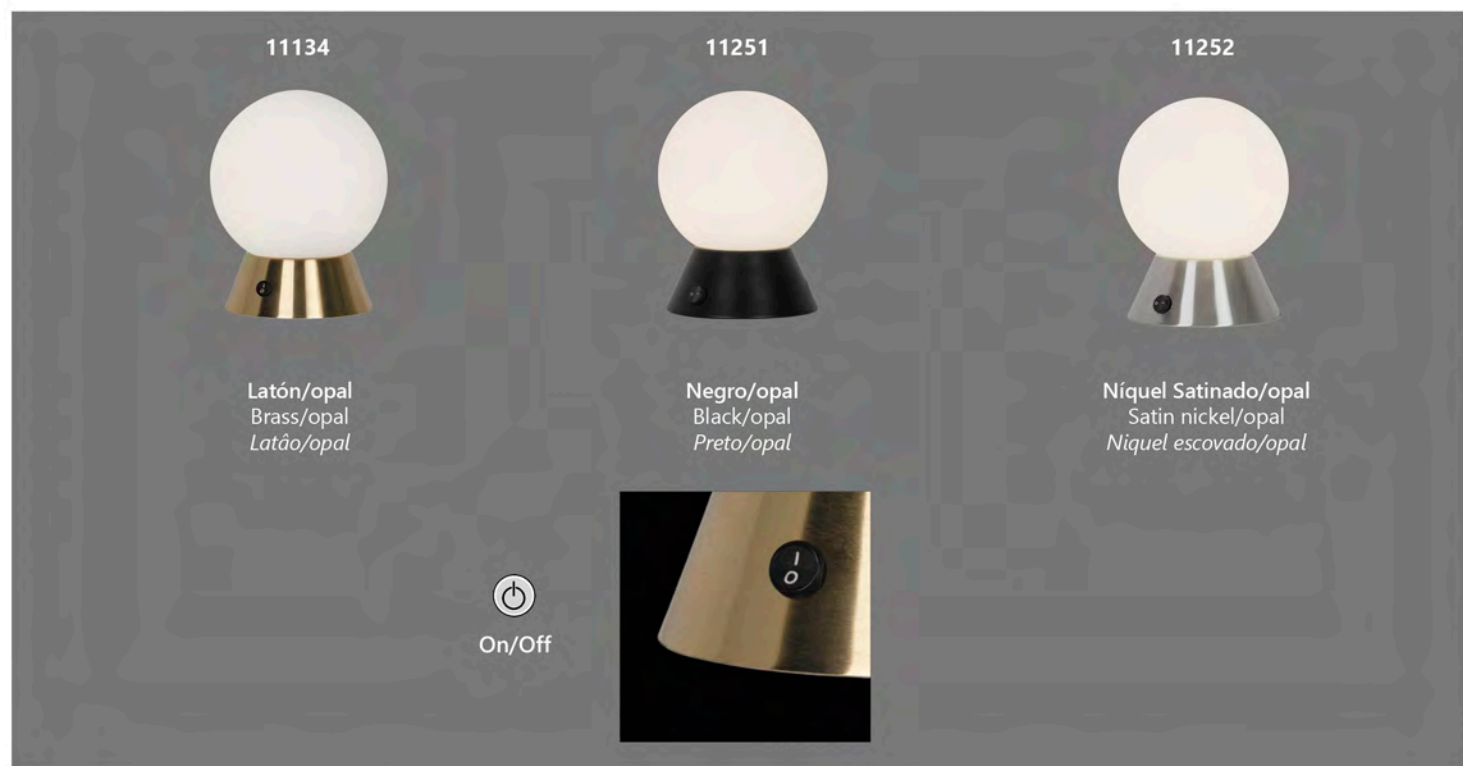

CAPRILES

10959 LED 2W 1140LM 3000-6000K

Negro/blanco - Black/white - Preto/branco
 Acrílico/metal - Acrylic/iron - Acrílico/ferro

LUXO

10951 LED 10W / 950LM / 4000K

Blanco - White - Branco
 Acrílico - Acrylic - Acrílico

SOBREMESAS

TABLE LAMPS - CANDEIROS DE MESA

ORIA

11628 1 x E-27 / 60W Max.
 11629 1 x E-27 / 60W Max.

Metal/tela - Iron/fabric - Ferro/tela

CARPARI

11619 1 x E-27 / 60W Max.

Latón/beig - Brass/beige - Latão/bege
 Cristal/tela/metal - Glass/iron/fabric - Vidro/ferro/tela