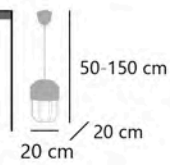

PONSA

11132 1 x E-27 / 60W Max.

Natural/negro - Natural/black - Natural/preto
Bambú/acrílico - Bamboo/acrylic - Bambu/acrilico