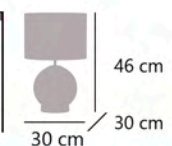

SOBREMESAS

TABLE LAMPS - CANDEIROS DE MESA

ORIA

11628 1 x E-27 / 60W Max.
 11629 1 x E-27 / 60W Max.

Metal/tela - Iron/fabric - Ferro/tela

CARPARI

11619 1 x E-27 / 60W Max.

Latón/beig - Brass/beige - Latão/bege
 Cristal/tela/metal - Glass/iron/fabric - Vidro/ferro/tela