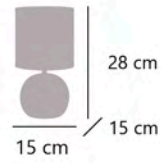

11651 1 x E-14 / 40W Max.
 11652 1 x E-14 / 40W Max.

Cerámica/tela - Ceramic/fabric - Cerâmica/tela

ZIÓN

11704 1 x E-14 / 40W Max.

Blanco - White - Branco
 Cerámica/tela - Ceramic/fabric - Cerâmica/tela

TIROL