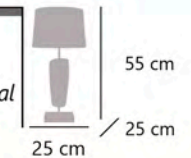

60073

LASEU

60073 1 x E-27 / 40W Max.

Beig/natural - Beige/natural - Bege/natural
Madera/tela - Wood/fabric - Madeira/tela

60071

TRIBALE

60071 1 x E-27 / 60W Max.

Beig/negro/natural - Beige/black/natural - Bege/preto/natural
Madera/metal/tela - Wood/iron/fabric - Madeira/ferro/tela