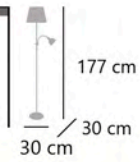

11620

11621

11622

Blanco
White
Branco

Blanco/negro
White/black
Branco/preto

Blanco/plata
White/silver
Branco/prata

SISTO

- 11620 1 x E-27 60W Max.+ 1 E-14 40W Max.
- 11621 1 x E-27 60W Max.+ 1 E-14 40W Max.
- 11622 1 x E-27 60W Max.+ 1 E-14 40W Max.

Metal/tela - Iron/fabric - Ferro/tela