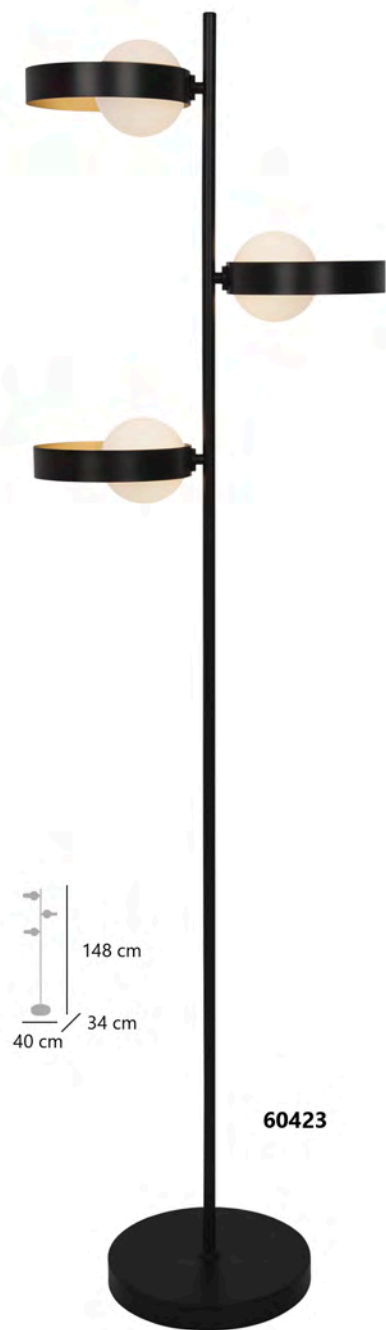

60421

60423

ARIANNA

- 60421 1 x G-9 / 30W Max.
- 60422 3 x G-9 / 30W Max.
- 60423 3 x G-9 / 30W Max.

Negro/oro/opal - Black/gold/opal - Preto/ouro/opal
Metal/cristal - Iron/glass - Ferro/vidro