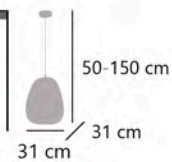

Fibras naturales - Natural fibers - *Fibras naturais*

MON

10981 1 x E-27 / 60W Max.

Cerezo/negro - Cherry/black - *Cereja/preto*
Madera/metal - Wood/iron - *Madeira/ferro*

11026

10839

10840

TORE