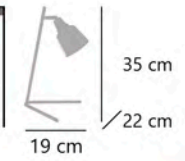

60022

INES

60022 1 x E-27 / 60W Max.

Negro/cuero - Black/antique brass - Preto/oxidado
Metal - Iron - Ferro

11046

Orientable
Adjustable
Ajustavel

INDIGO

11046 1 x E-14 / 40W Max.

Negro/roble - Black/oak - Preto/carvalho
Metal/cristal - Iron/glass- Ferro/vidro

Orientable
Adjustable
Ajustavel

10833

ANTIBES

10833 1 x E-27 / 60W Max.

Negro/roble - Black/oak - Preto/carvalho
Metal - Iron - Ferro