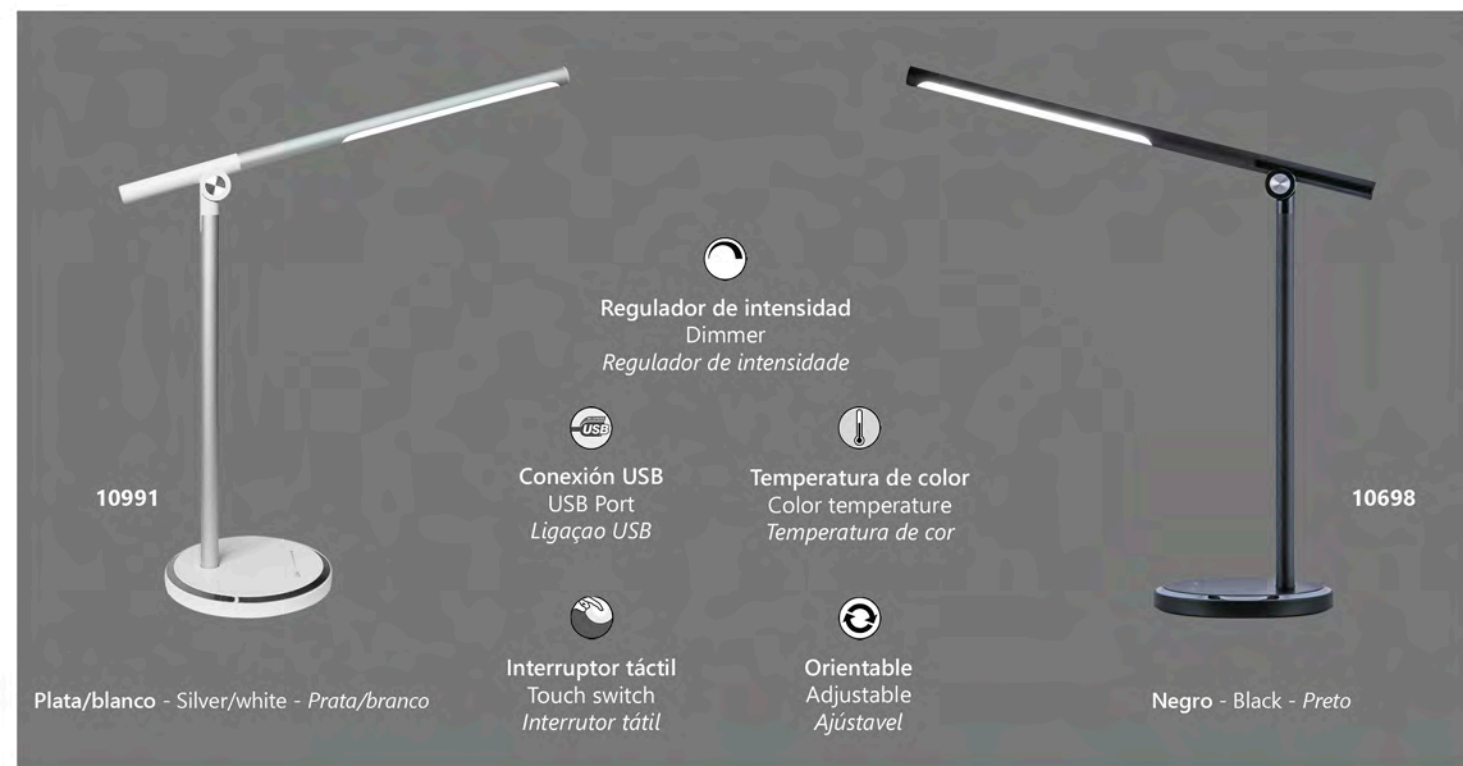

Regulador de intensidad
Dimmer
Regulador de intensidad

Conexión USB
USB Port
Ligação USB

Temperatura de color
Color temperature
Temperatura de cor

Interruptor táctil
Touch switch
Interrutor tátil

Orientable
Adjustable
Ajustavel

10991

Plata/blanco - Silver/white - Prata/branco

10698

Negro - Black - Preto

KARIM

10992 LED 10W / 950LM / 4000K.
10993 LED 10W / 950LM / 4000K.

Acrílico - Acrylic - Acrílico

BUROS

10698 LED 12W / 1140LM / 3000-6000K
10991 LED 12W / 1140LM / 3000-6000K

Acrílico - Acrylic - Acrílico