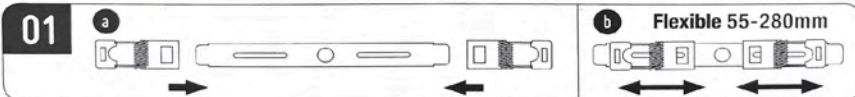

4~5m
Sensor de movimiento
Motion sensor
Sensor de movimento

Voltaje/
Voltage/
Voltagem:
100-265V

A

Flexible 55-280mm