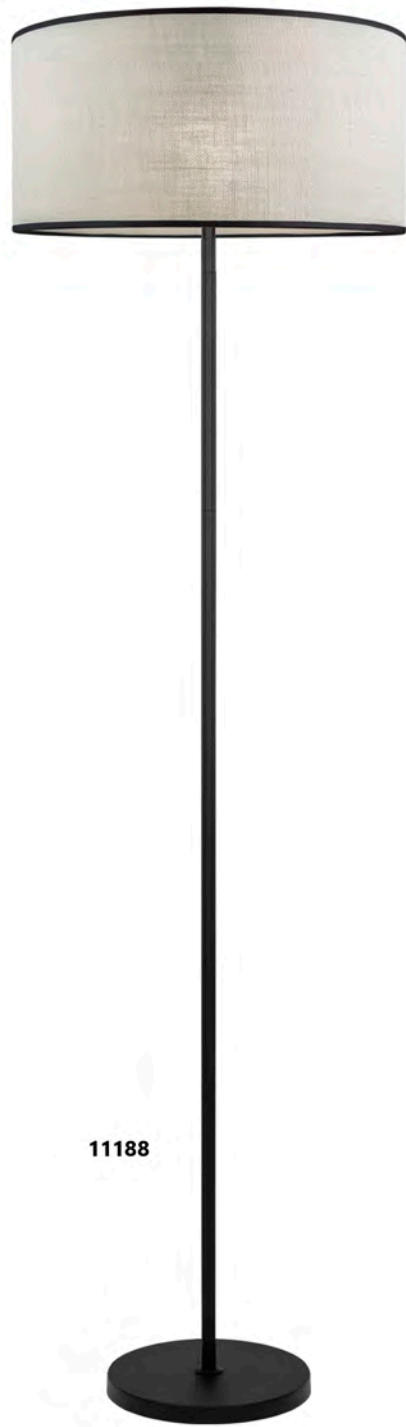

LARINO

- 11796 1 x E-27 / 60W Max.
- 11797 1 x E-27 / 60W Max.
- 11798 1 x E-27 / 60W Max.

Metal/tela - Iron/fabric - Ferro/tela

LARINO

- 11799 1 x E-27 / 60W Max.

Metal/tela - Iron/fabric - Ferro/tela

11188