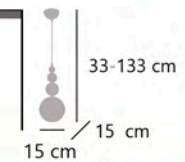

BRIT

11258 1 x E-27 / 60W Max.

Latón/opal - Brass/opal - Latão/opal
Metal/cristal - Iron/glass - Ferro/vidro

ODIL

11310 1 x E-14 / 40W Max.

Latón/opal - Brass/opal - Latão/opal
Metal/cristal - Iron/glass - Ferro/vidro

ELON

11299 1 x E-27 / 60W Max.
11300 1 x E-27 / 60W Max.

Metal/cristal - Iron/glass - Ferro/vidro