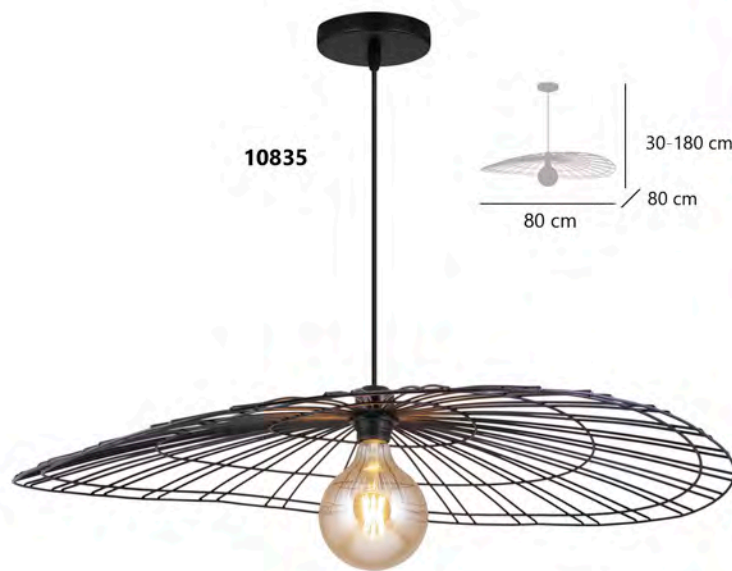

MARNI

10835 1 x E-27 / 60W Max.

Negro - Black - Preto
Metal - Iron - Ferro

MATERA

10841 1 x E-27 / 60W Max.

Negro - Black - Preto
Metal - Iron - Ferro