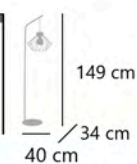

- 11393 1 x E-27 / 60W Max.
- 11394 1 x E-27 / 60W Max.

Metal/cristal - Iron/glass - Ferro/vidro

10832

11809

Negro/roble/marrón
Black/oak/brown
Preto/carvalho/castanho

ANTIBES

10832 1 x E-27 / 60W Max.

Negro/roble - Black/oak - Preto/carvalho
Metal - Iron - Ferro