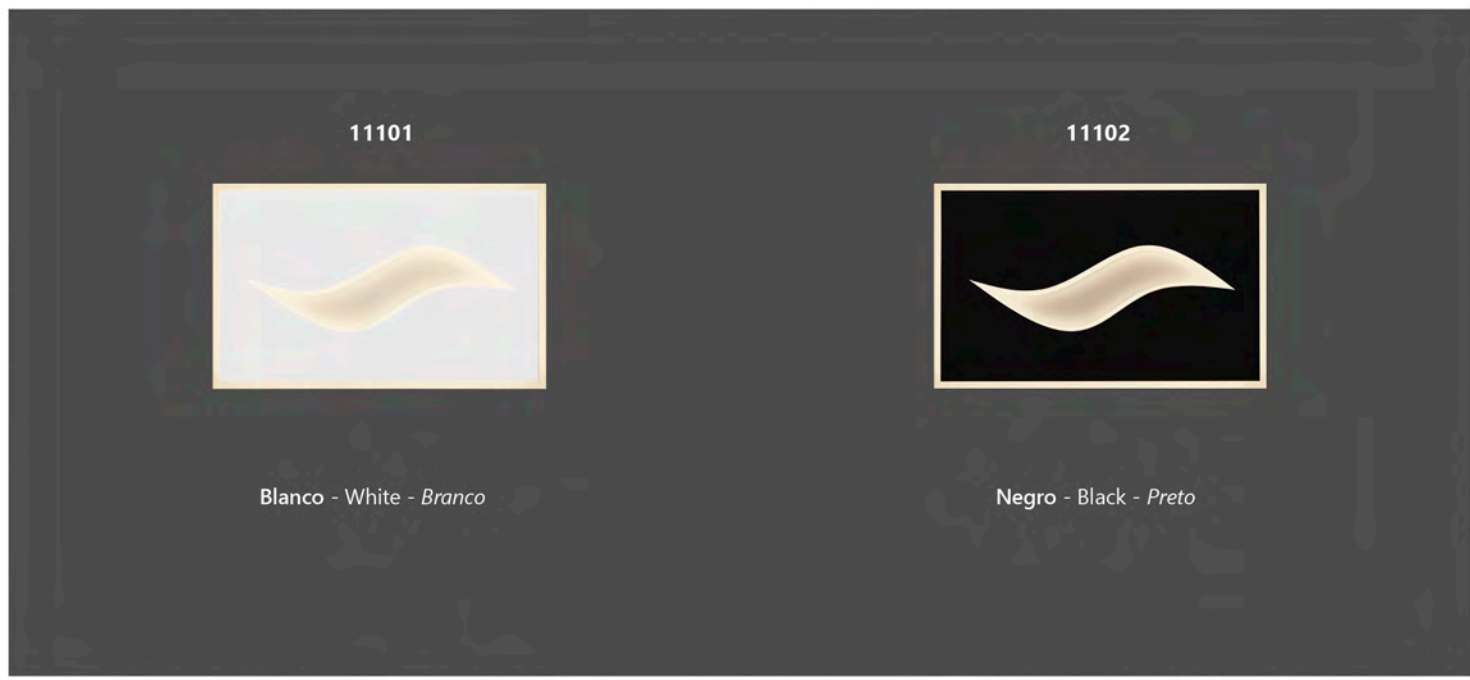

TONGA

11465 LED 48W / 3178LM 4000K

Negro - Black - Preto
Metal/acrílico - Iron/acrylic - Iron/acrilico

DEMBE

11020 LED 20W / 1900LM / 3000K
 11385 LED 20W / 1900LM / 3000K
 Metal/metacrilato - Iron/methacrylate - Ferro/metacrilato