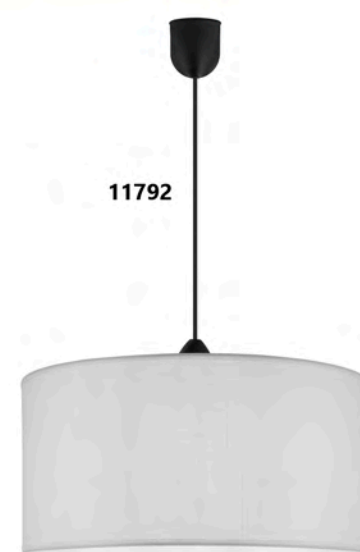

11195

SELMA

11195 1 x E-27 / 60W Max.

Beig/marrón/negro - Beige/black/brown - Bege/castanho/preto
Tela/acrílico - Fabric/acrylic - Tela/acrílico

11185

Marrón/negro
Brown/black
Castanho/preto

11183

Beig/negro
Beige/black
Bege/preto