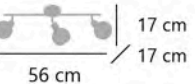

Negro/opal - Black/opal - Preto/opal
Metal/cristal - Iron/glass - Ferro/vidro

Orientable
Adjustable
Ajustavel

10440

10442

10444

10528

10530

10439