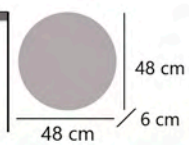

CASTEDU

11505 LED 123W / 7662LM / 3000-4000-6000K

Blanco - White - Branco
Metal/metacrilato- Iron/methacrylate - Ferro/metacrilato