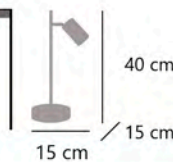

ANTIA

11335 1 x GU-10 / 50W Max.
11336 1 x GU-10 / 50W Max.

Metal - Iron - Ferro

Orientable
Adjustable
Ajustavel

11111

PIREO

11145 1 x GU-10 / 50W Max.

Negro/roble - Black/oak - Preto/carvalho
Madera/metal - Wood/iron - Madeira/ferro