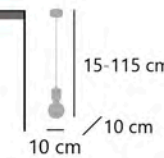

Natural/negro - Natural/black - Natural/preto
Cuerda/metal - Rope/iron - Corda/ferro

60224

11247

INES

60224 1 x E-27 / 60W Max.

Negro/cuero - Black/antique brass - Preto/oxidado
Metal - Iron - Ferro

LUGO

11247 1 x E-27 / 60W Max.