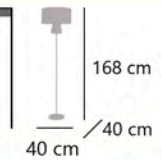

SELMA

11196 1 x E-27 / 60W Max.

Metal/tela - Iron/fabric - Ferro/tela

 Regulador de intensidad
 Dimmer
 Regulador de intensidade

 Orientable
 Adjustable
 Ajustavel

 Doble interruptor
 Double ON/OFF Switch
 Duplo interruptor ON/OFF