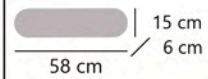

LINK

11292 LED 32W / 2300LM 4000K

Blanco - White - Branco
Metal/metacrilato - Iron/methacrylate - Ferro/metacrilato

11293