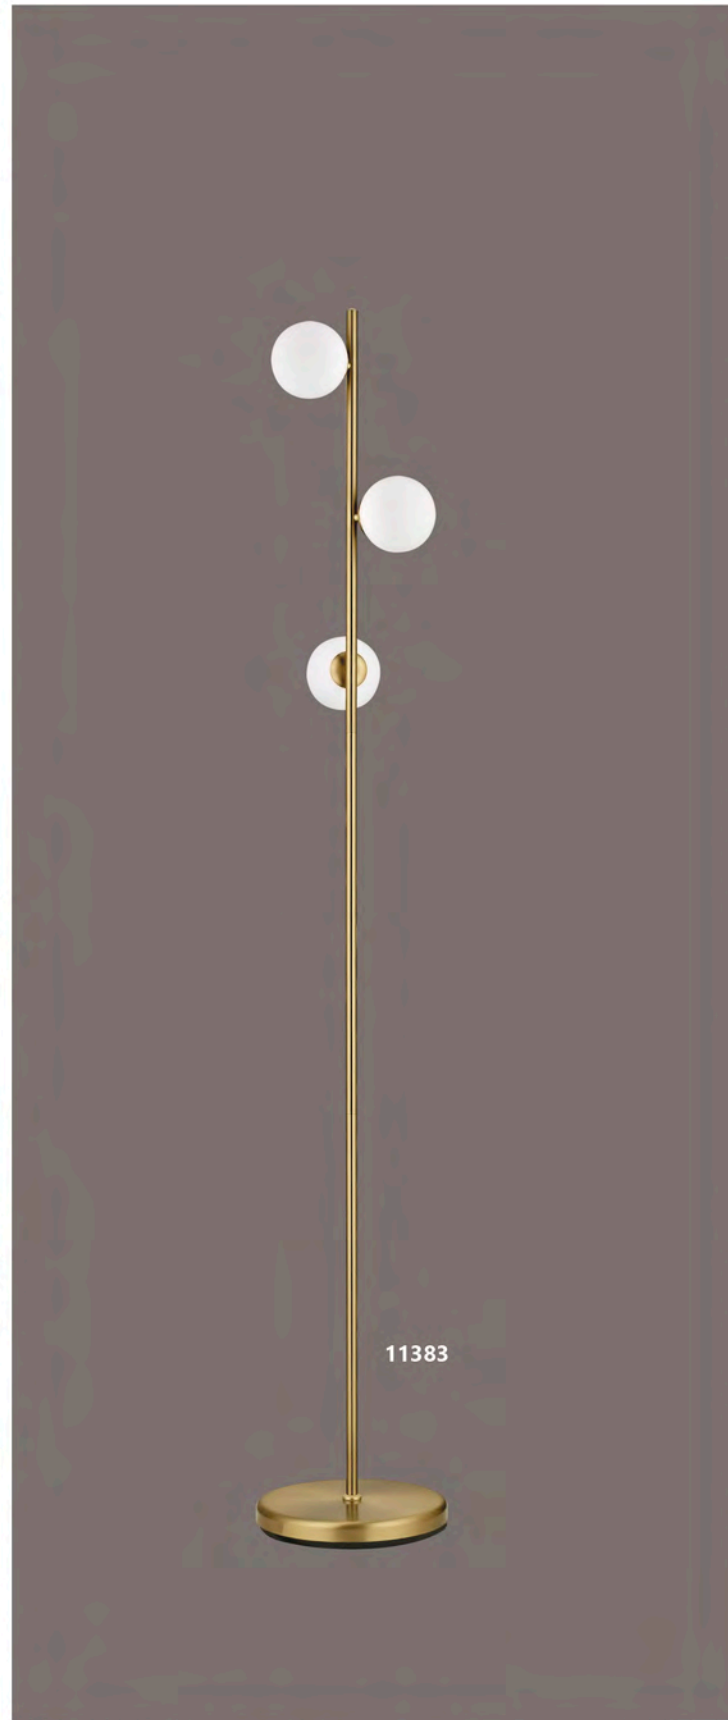

11383

Latón/opal - Brass/opal - Latão/opal