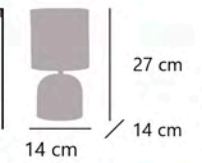

DARREN

- 11684 1 x E-14 / 40W Max.
- 11685 1 x E-14 / 40W Max.
- 11686 1 x E-14 / 40W Max.

Cerámica/tela - Ceramic/fabric - Cerâmica/tela