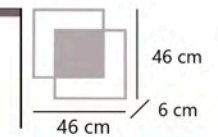

TONGA

11465 LED 48W / 3178LM 4000K

Negro - Black - Preto
Metal/acrílico - Iron/acrylic - Iron/acrilico