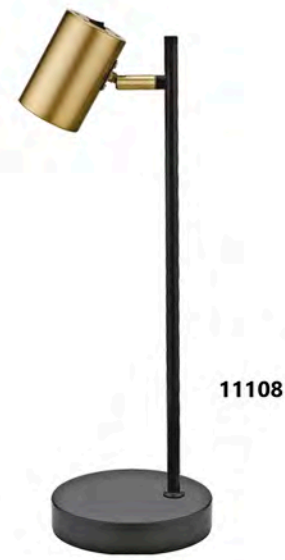

10933

Negro/oro
Black/gold
Preto/ouro

TADAO

10933 1 x E-14 / 40W Max.

10934 1 x E-14 / 40W Max.

Metal - Iron - Ferro

11108

11336