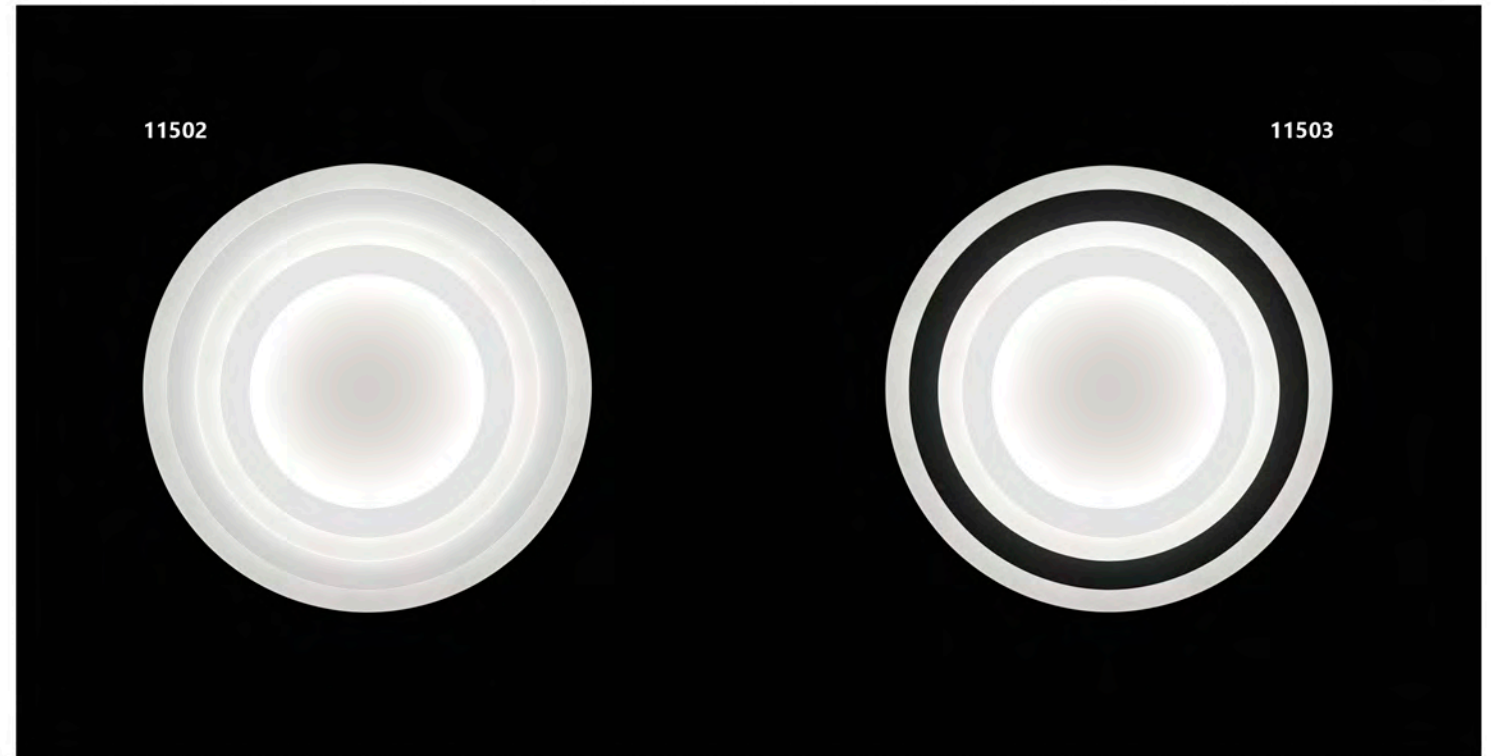

GALET

11502 LED 38W / 1725LM / 4000K
11503 LED 38W / 1725LM / 4000K

Blanco/negro - White/black - Branco/preto
Metal/metacrilato- Iron/methacrylate - Ferro/metacrilato