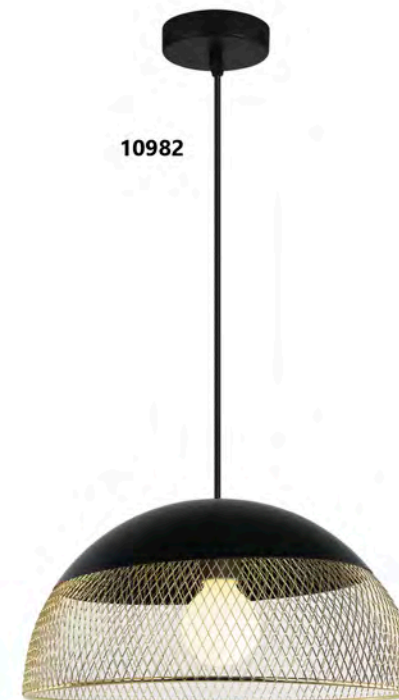

MINA

10757 1 x E-27 / 60W Max.

Negro - Black - Preto
Metal - Iron - Ferro

FARREL

10998 1 x E-27 / 60W Max.

Negro - Black - Preto
Metal - Iron - Ferro

KRISTA

10982 1 x E-27 / 60W Max.

Negro/dorado - Black/golden - Preto/dourado
Metal - Iron - Ferro