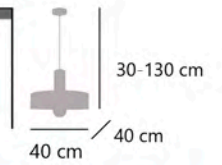

11454

ELIAN

11454 1 x E-27 / 60W Max.

Beig/marrón/negro - Beige/black/brown - Bege/castanho/preto
Tela/acrílico - Fabric/acrylic - Tela/acrílico

11772

KILIAN

11772 1 x E-27 / 60W Max.

Blanco/gris - White/grey - Branco/cinza
Metal/tela - Iron/fabric - Ferro/tela