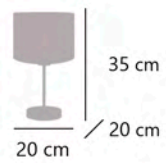

11700 1 x E-14 / 40W Max.
11701 1 x E-14 / 40W Max.
11702 1 x E-14 / 40W Max.
11703 1 x E-14 / 40W Max.

Metal/tela - Iron/fabric - Ferro/tela

BERTA

11810 1 x E-27 / 60W Max.

Negro/roble/marrón - Black/oak/brown - Preto/carvalho/Castanho
Metal/tela - Iron/fabric - Ferro/tela