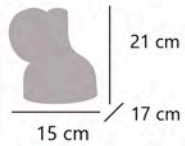

10970

Orientable
Adjustable
Ajustavel

10969

Blanco/natural - White/natural - Branco/natural

Negro/natural - Black/natural - Preto/natural

ARAN

10969 1 x E-14 / 40W Max.
10970 1 x E-14 / 40W Max.

Metal/madera - Iron/wood - Ferro/madeira

10975

10976

Blanco/natural - White/natural - Branco/natural

Negro/natural/blanco - Black/natural/white - Preto/natural/branco

AROLAS

10975 1 x E-27 / 60W Max.
10976 1 x E-27 / 60W Max.

Metal/madera/tela - Iron/wood/fabric - Ferro/madeira/tela

10434

Orientable
Adjustable
Ajustavel

10433

Blanco/plata - White/silver - Branco/prata

Negro/oro - Black/gold - Preto/ouro

KOBI

10433 1 x E-14 / 40W Max.
10434 1 x E-14 / 40W Max.

Metal - Iron - Ferro

Orientable
Adjustable
Ajustavel

11110

MAENA

11110 1 x E-14 / 40W Max.

Negro/latón - Black/brass - Preto/latao
Metal - Iron - Ferro

Orientable
Adjustable
Ajustavel

11255

VASIL

11255 1 x E-14 / 40W Max.

Negro/latón - Black/brass - Preto/latão
Metal - Iron - Ferro

On/Off