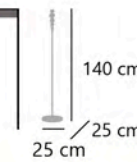

10899

Cromo
Chrome
Cromo

Cuero
Antique brass
Oxidado

VERSALLES

10898 1 x E-27 / 60W Max.
10899 1 x E-27 / 60W Max.

Meta - Iron - Ferro

MARTIN

11112 1 x E-27 / 60W Max.