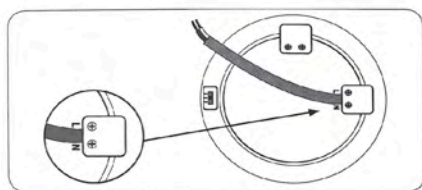

DAGO

11764 LED 18W/1440LM/3000-4000-6500K

Blanco - White - Branco
Metal/metacrilato - Iron/methacrylate - Ferro/metacrilato