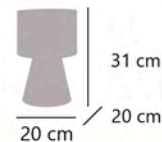

11513

PARNASO

11513 2 x E-27 / 60W Max.

Beig/marrón/negro - Beige/brown/black- Bege/castanho/preto
Metal/tela - Iron/fabric - Ferro/tela

11197

SELMA

11197 2 x E-27 / 60W Max.

Beig/marrón/negro - Beige/brown/black- Bege/castanho/preto
Metal/tela - Iron/fabric - Ferro/tela