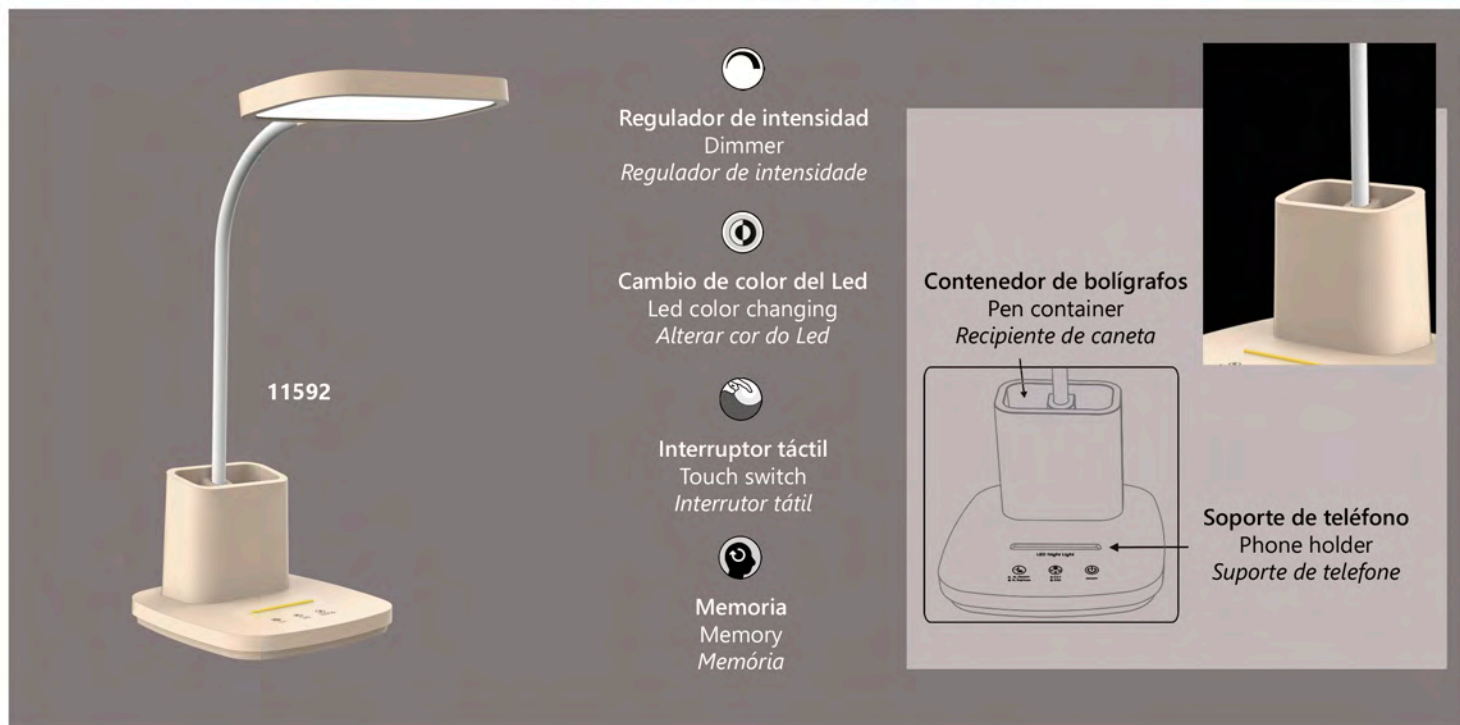

- Regulador de intensidad
Dimmer
Regulador de intensidade
- Cambio de color del Led
Led color changing
Cambiamento di colore Led
- Interruptor táctil
Touch switch
Interrutor tático
- Memoria
Memory
Memória

11589

EDGAR

11589 LED 9W / 530LM / 3000-3800-5700K

Negro - Black - Preto
Acrílico/silicona - Acrylic/silicone - Acrílico/silicone

MORIN

11591 LED 9W / 530LM / 3000-3800-5700K

Blanco - White - Branco
Acrílico/silicona - Acrylic/silicone - Acrílico/silicone

Orientable
Adjustable
Ajustavel

Ajustable en altura
Height adjustable
Altura ajustavel

Cambio de color del Led
Led color changing
Alterar cor do Led

Regulador de intensidad
Dimmer
Regulador de intensidad