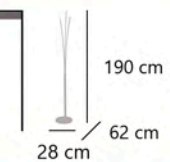

Metal/acrílico - Iron/acrylic - Ferro/acrilico

11608

Interrupor táctil
Touch switch
Interrupor tátil

Regulador de intensidad
Dimmer
Regulador de intensidad

ELAZ

11608 LED 18W (3 x 6W) 1440LM 4000K

Negro - Black - Preto
Metal/acrílico - Iron/acrylic - Ferro/acrilico