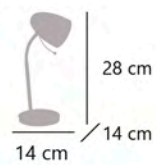

NALIS

10855 1 x E-27 / 60W Max.

Cromo/plata - Chrome/silver - Cromo/prata
Metal - Iron - Ferro

TULUM

11390 1 x E-14 / 40W Max.
11624 1 x E-14 / 40W Max.
11625 1 x E-14 / 40W Max.

Metal - Iron - Ferro