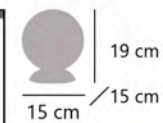

11236

Negro/opal - Black/opal - Preto/opal

11805

Latón/opal - Brass/opal - Latão/opal

SALEM

11236 1 x E-14 / 40W Max.
11805 1 x E-14 / 40W Max.

Metal/cristal - Iron/glass - Ferro/vidro

3268PT-1PBL