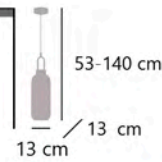

BRIT

11258 1 x E-27 / 60W Max.

Latón/opal - Brass/opal - Latão/opal
Metal/cristal - Iron/glass - Ferro/vidro