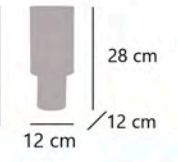

- 11786 1 x E-27 / 60W Max.
- 11787 1 x E-27 / 60W Max.

Lino tostado/Madera - Toasted linen/Wood - Linho torrado/Madeira
 Metal/tela - Iron/fabric - Ferro/tela

11779

KILIAN

- 11779 1 x E-27 / 60W Max.

Blanco/gris - White/grey - Branco/cinza
 Metal/tela - Iron/fabric - Ferro/tela