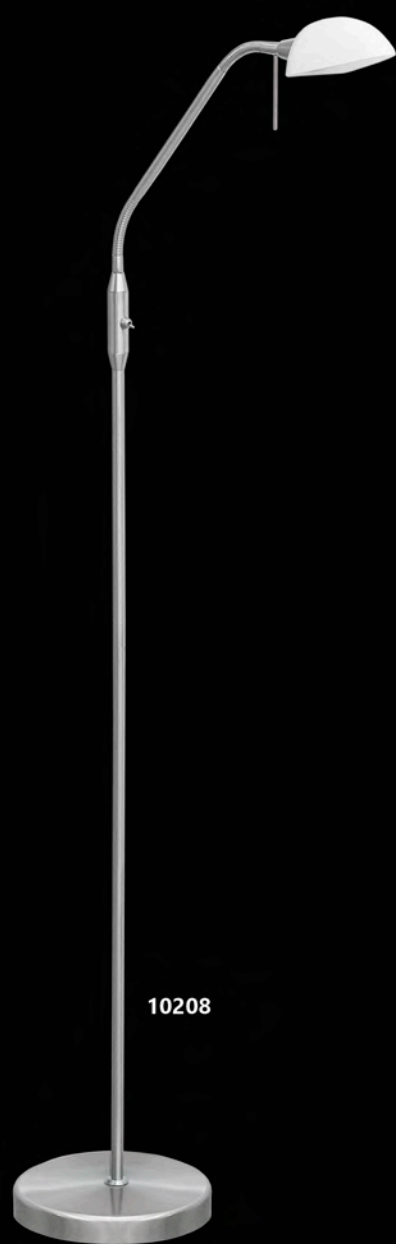

Triple interruptor
Triple ON/OFF Switch
Triplo interruptor ON/OFF

MAENA

10895 1 x E-14 / 40W Max.
10896 3 x E-14 / 40W Max.

Latón/negro - Brass/black - Latão/preto
Metal - Iron - Ferro

10602

Cuero/opal blanco
Antique brass/white
Oxidado/branco