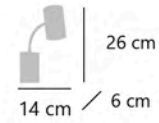

Negro/blanco - Black/white - *Preto/branco*
Metal/tela - Iron/fabric - *Ferro/tela*

11109

TAYRON

11109 1 x GU-10 / 50W Max.

Negro/latón - Black/brass - Preto/latão
Metal - Iron - Ferro

11342

MOJAVE

11342 1 x E-27 / 60W Max.