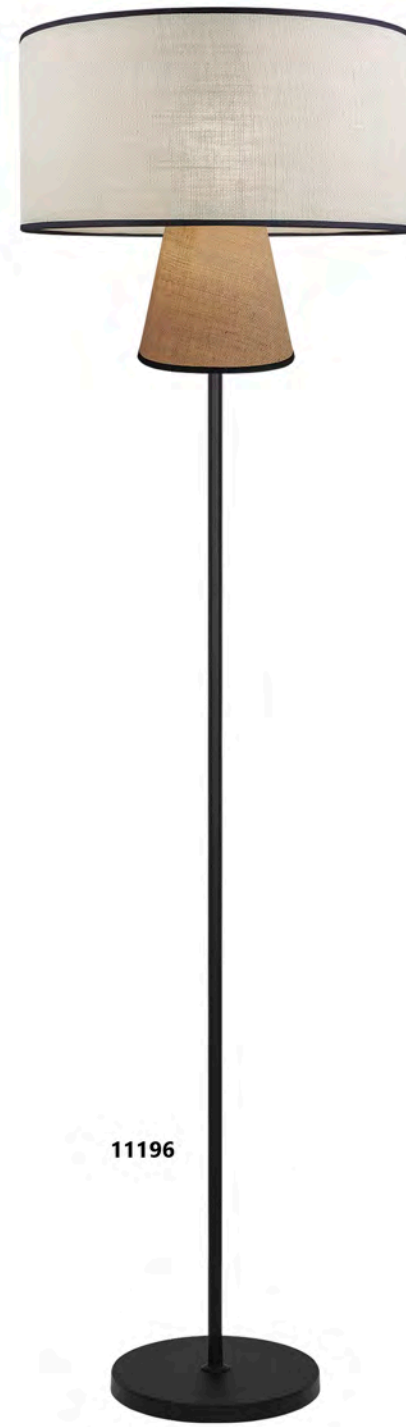

11196

Negro/beig/marrón
Black/beige/brown
Preto/bege/castanho