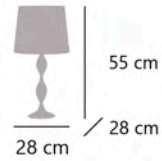

BOLTON

- 11712** 1 x E-14 / 40W Max.
- 11713** 1 x E-14 / 40W Max.
- 11714** 1 x E-14 / 40W Max.

Metal/tela - Iron/fabric - Ferro/tela

RALF

3249PT-1PCR 1 x E-27 / 60W Max.

Cromo/blanco - Chrome/white - Cromo/branco
Metal/tela - Iron/fabric - Ferro/tela