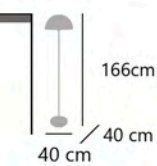

11395

Níquel satinado/blanco
Satin nickel/white
Níquel escovado/branco

11407

Níquel satinado/gris/negro
Satin nickel/grey/black
Níquel escovado/cinza/preto

11115

MARNAU

11115 1 x E-27 / 60W Max.

Negro/latón - Black/brass - Preto/latão
Metal - Iron - Ferro

SEBASTIEN

11395 4 x E-14 / 40W Max.

11407 4 x E-14 / 40W Max.

Metal/tela - Iron/fabric - Ferro/tela