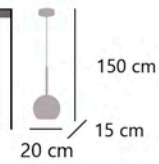

11290 1 x E-27 / 60W Max.
11291 1 x E-27 / 60W Max.

Metal/cristal - Iron/glass - Ferro/vidro

CACELA

11741 1 x E-27 / 60W Max.

Latón/ámbar - Brass/amber - Latão/âmbar
Metal/cristal - Iron/glass - Ferro/vidro