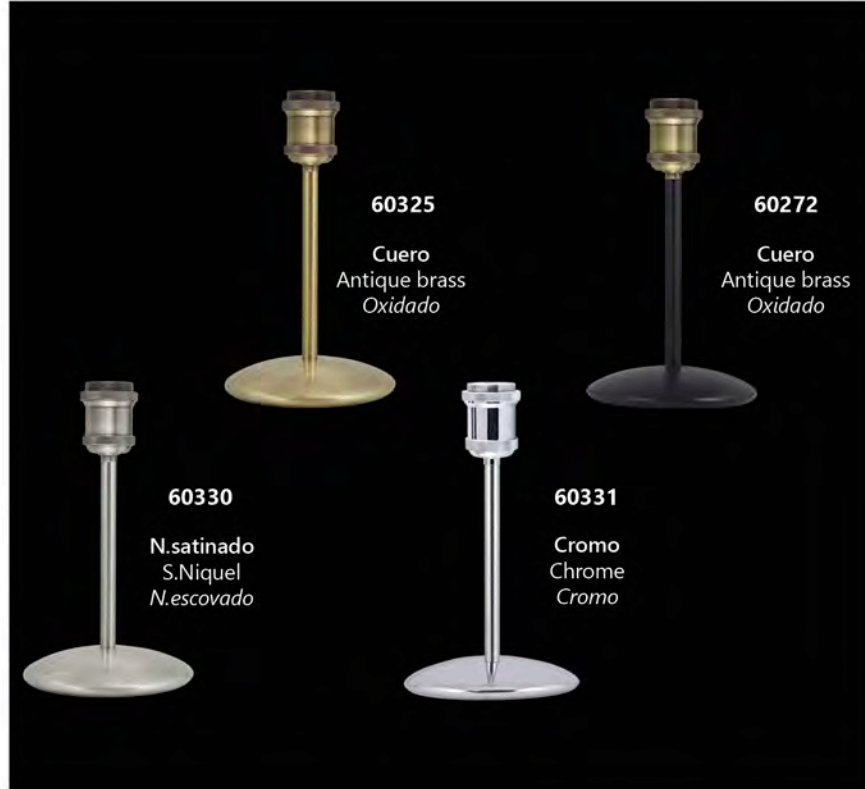

60325

Cuero
Antique brass
Oxidado

60272

Cuero
Antique brass
Oxidado

60330

N.satinado
S.Niquel
N.escovado

60331

Cromo
Chrome
Cromo

60272 1 x E-27 / 13x13x25
60325 1 x E-27 / 13x13x25
60330 1 x E-27 / 13x13x25
60331 1 x E-27 / 13x13x25

Metal- iron - Ferro