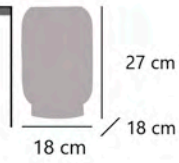

LUGO

11248 1 x E-27 / 60W Max.

Natural - Natural - Natural
Madera - Wood - Madeira

BISBE

11157 1 x E-27 / 60W Max.

Negro/oro - Black/gold - Preto/ouro
Metal - Iron - Ferro

HILDA

10687 1 x E-27 / 60W Max.