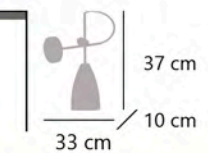

10930

Negro/dorado
Black/golden
Preto/dourado

MANUS

10930 1 x E-27 / 60W Max.

10931 1 x E-27 / 60W Max.

Metal - Iron - Ferro

LEBON

11341 1 x E-27 / 60W Max.