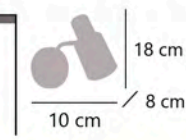

Orientable
Adjustable
Ajustavel

11255

VASIL

11255 1 x E-14 / 40W Max.

Negro/latón - Black/brass - Preto/latão
Metal - Iron - Ferro

On/Off