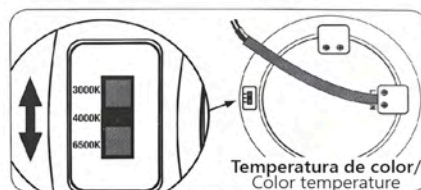

DAGO

11764 LED 18W/1440LM/3000-4000-6500K

Blanco - White - Branco
Metal/metacrilato - Iron/methacrylate - Ferro/metacrilato