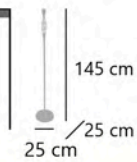

10898

10899

Cromo
Chrome
Cromo

Cuero
Antique brass
Oxidado

VERSALLES

10898 1 x E-27 / 60W Max.
10899 1 x E-27 / 60W Max.

Meta - Iron - Ferro