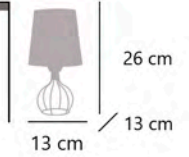

HILDA

10687 1 x E-27 / 60W Max.

Blanco - White - Branco
Metal/tela - Iron/fabric - Ferro/tela