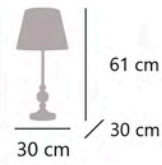

60254

Cuero/blanco
Antique Brass/white
Oxidado/branco

60251

Cromo/blanco
Chrome/blanco
Cromo/blanco

MARELA

60251 1 x E-27 / 60W Max.
60254 1 x E-27 / 60W Max.

Metal/metacrilato/tela - Iron/methacrylate/fabric - Ferro/metacrilato/tela