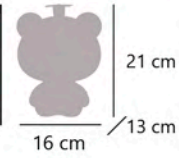

BOMBILLA INCLUIDA
BULB INCLUDED
LÂMPADA INCLUÍDA

MASKOTA

11760 1 x E-14 / 40W Max.

Verde - Green - Verde
Acrílico - Acrylic - Acrílico

BOMBILLA INCLUIDA
BULB INCLUDED
LÂMPADA INCLUÍDA

MASKOTA

11758 1 x E-14 / 40W Max.

Rojo - Red - Vermelho
Acrílico - Acrylic - Acrílico

BOMBILLA INCLUIDA
BULB INCLUDED
LÂMPADA INCLUÍDA

MASKOTA

11757 1 x E-14 / 40W Max.

Gris - Grey - Cinza
Acrílico - Acrylic - Acrílico