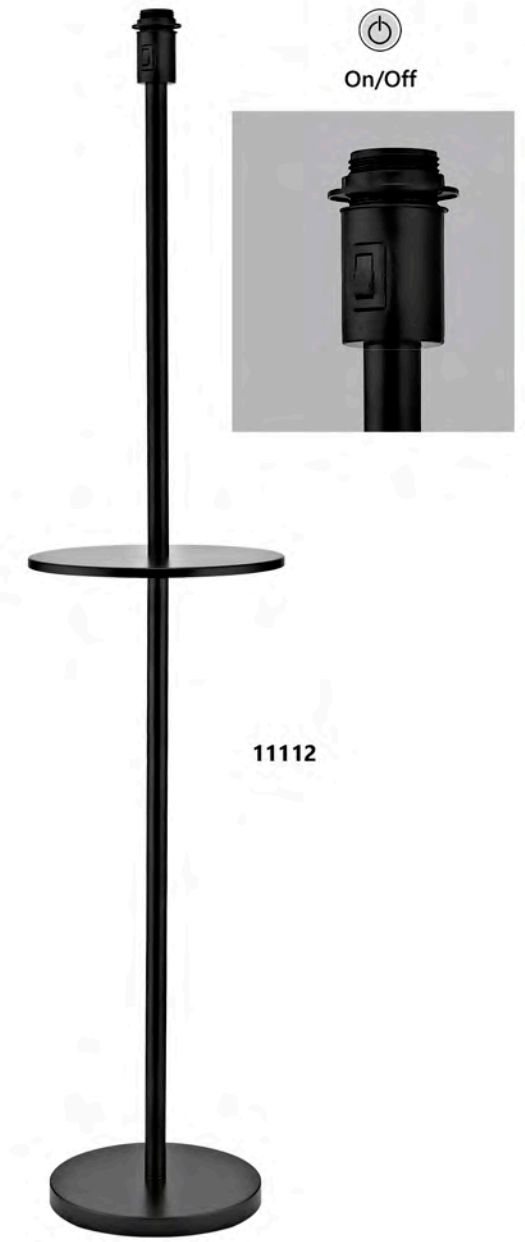

11112

On/Off