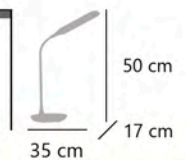

 Orientable
Adjustable
Ajustavel

10854

LUANA

10854 LED 10W / 1000LM / 4000K

Acrílico - Acrylic - Acrílico
Negro - Black - Preto

TRUMAN

11040 1 x E-14 / 40W Max.

Blanco/natural - White/natural - Branco/natural
 Madera/metal/tela - Wood/iron/fabric - Madeira/ferro/tela