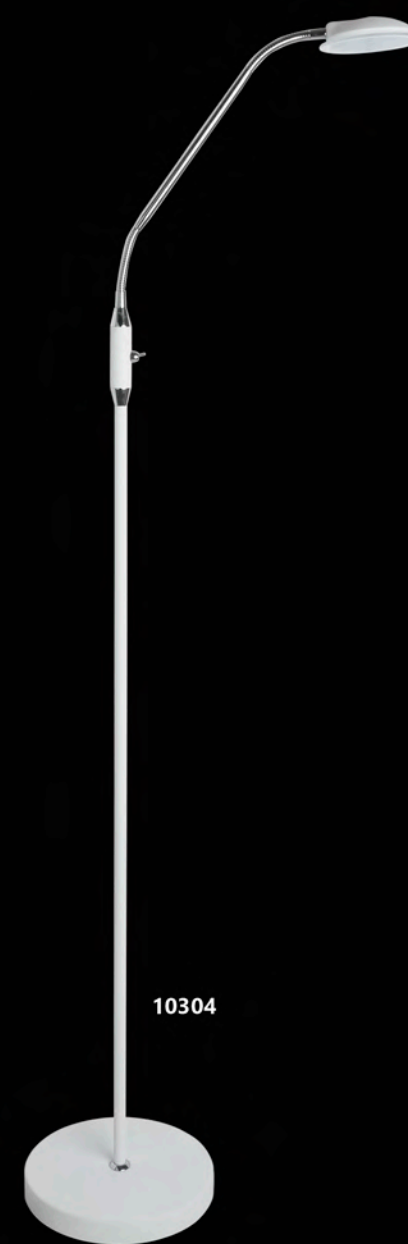

10304

Blanco/cromo
White/chrome
Branco/cromo