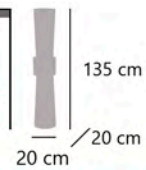

VIRGIL

- 11697** 2 x E-27 / 60W Max.
- 11698** 2 x E-27 / 60W Max.
- 11699** 2 x E-27 / 60W Max.

Tela/Metal - Iron/tela - Ferro/tela

11696

11511

PARNASO

11511 2 x E-27 / 60W Max.

Beig/marrón/negro - Beige/brown/black - Bege/castanho/preto
Metal/tela - Iron/fabric - Ferro/tela