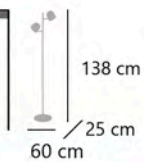

Orientable
Adjustable
Ajústavel

10892

BAPTISTE

10892 2 x GU-10 / 50W Max.

Níquel satinado - Satin nickel - Níquel escovado
Metal - Iron - Ferro

Orientable
Adjustable
Ajústavel

10935

FALÓN

10935 1 x E-27 / 60W Max.

Cromo/plata - Chrome/silver - Cromo/prata
Metal - Iron - Ferro

Orientable
Adjustable
Ajústavel

Cromo/plata
Chrome/silver
Cromo/prata

10938

Negro/latón
Black/brass
Preto/latao

10939

LUPEN

10937 1 x E-27 / 60W Max.
10938 1 x E-27 / 60W Max.
10939 1 x E-27 / 60W Max.

Metal - Iron - Ferro

Blanco/latón
White/brass
Branco/latão

10937