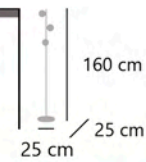

RIVER

- 11382 3 x G-9 / 28W Max.
- 11383 3 x G-9 / 28W Max.

Metal/cristal - Iron/glass - Ferro/vidro