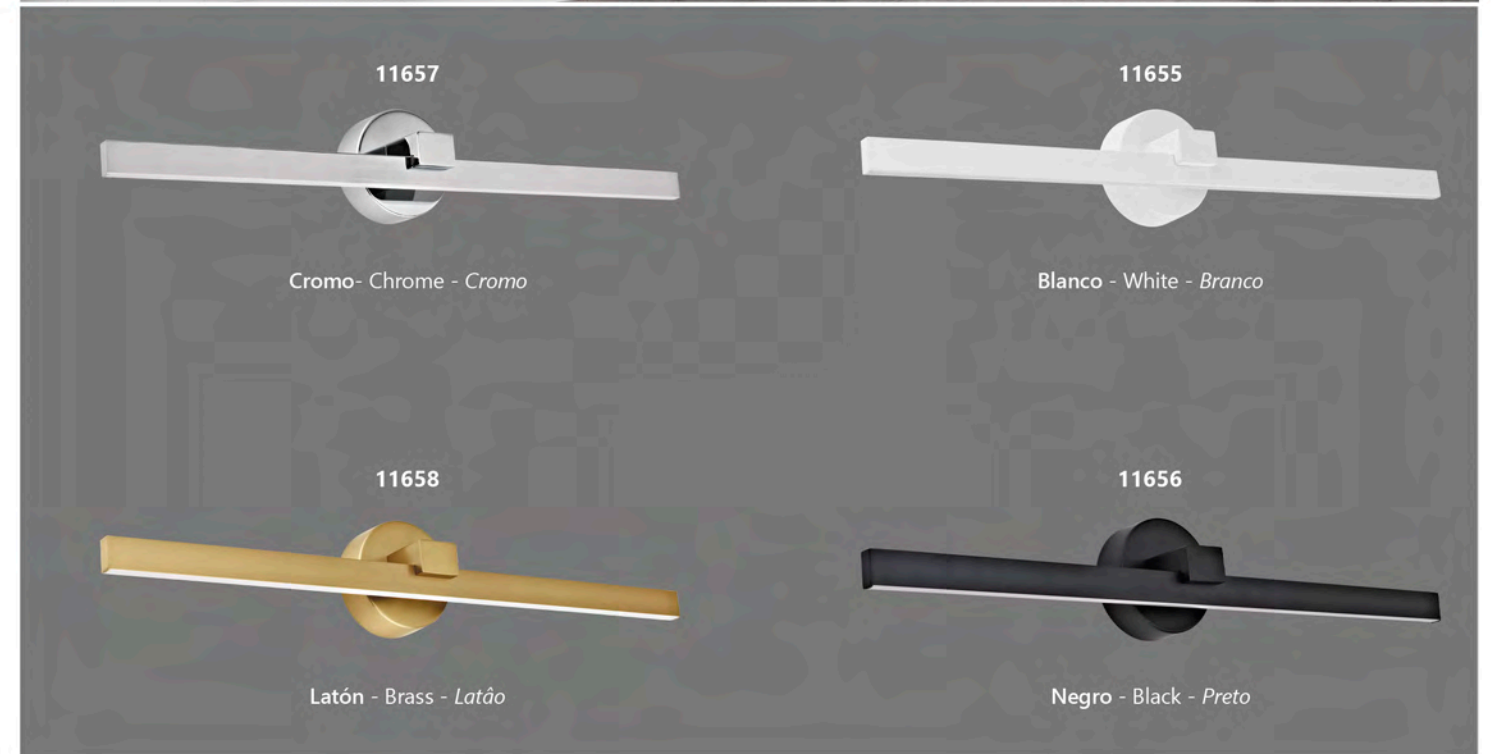

11657

Cromo - Chrome - *Cromo*

11655

Blanco - White - *Branco*

11658

Latón - Brass - *Latão*

11656

Negro - Black - *Preto*

TARIK

11655 LED 15W / 810LM / 4000K
11656 LED 15W / 810LM / 4000K
11657 LED 15W / 810LM / 4000K
11658 LED 15W / 810LM / 4000K

Metal - Iron - *Ferro*