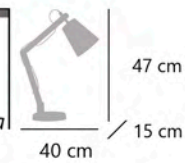

 Orientable
Adjustable
Ajustavel

10854

LUANA

10854 LED 10W / 1000LM / 4000K

Acrílico - Acrylic - Acrílico
Negro - Black - Preto

TRUMAN

11040 1 x E-14 / 40W Max.

Blanco/natural - White/natural - Branco/natural
 Madera/metal/tela - Wood/iron/fabric - Madeira/ferro/tela