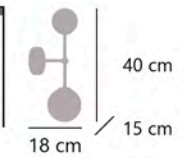

GALAXIA

11573 2 x G-9 / 28W Max.

Latón/ámbar - Brass/amber - Latão/âmbar
Metal/cristal - Iron/glass - Ferro/vidro