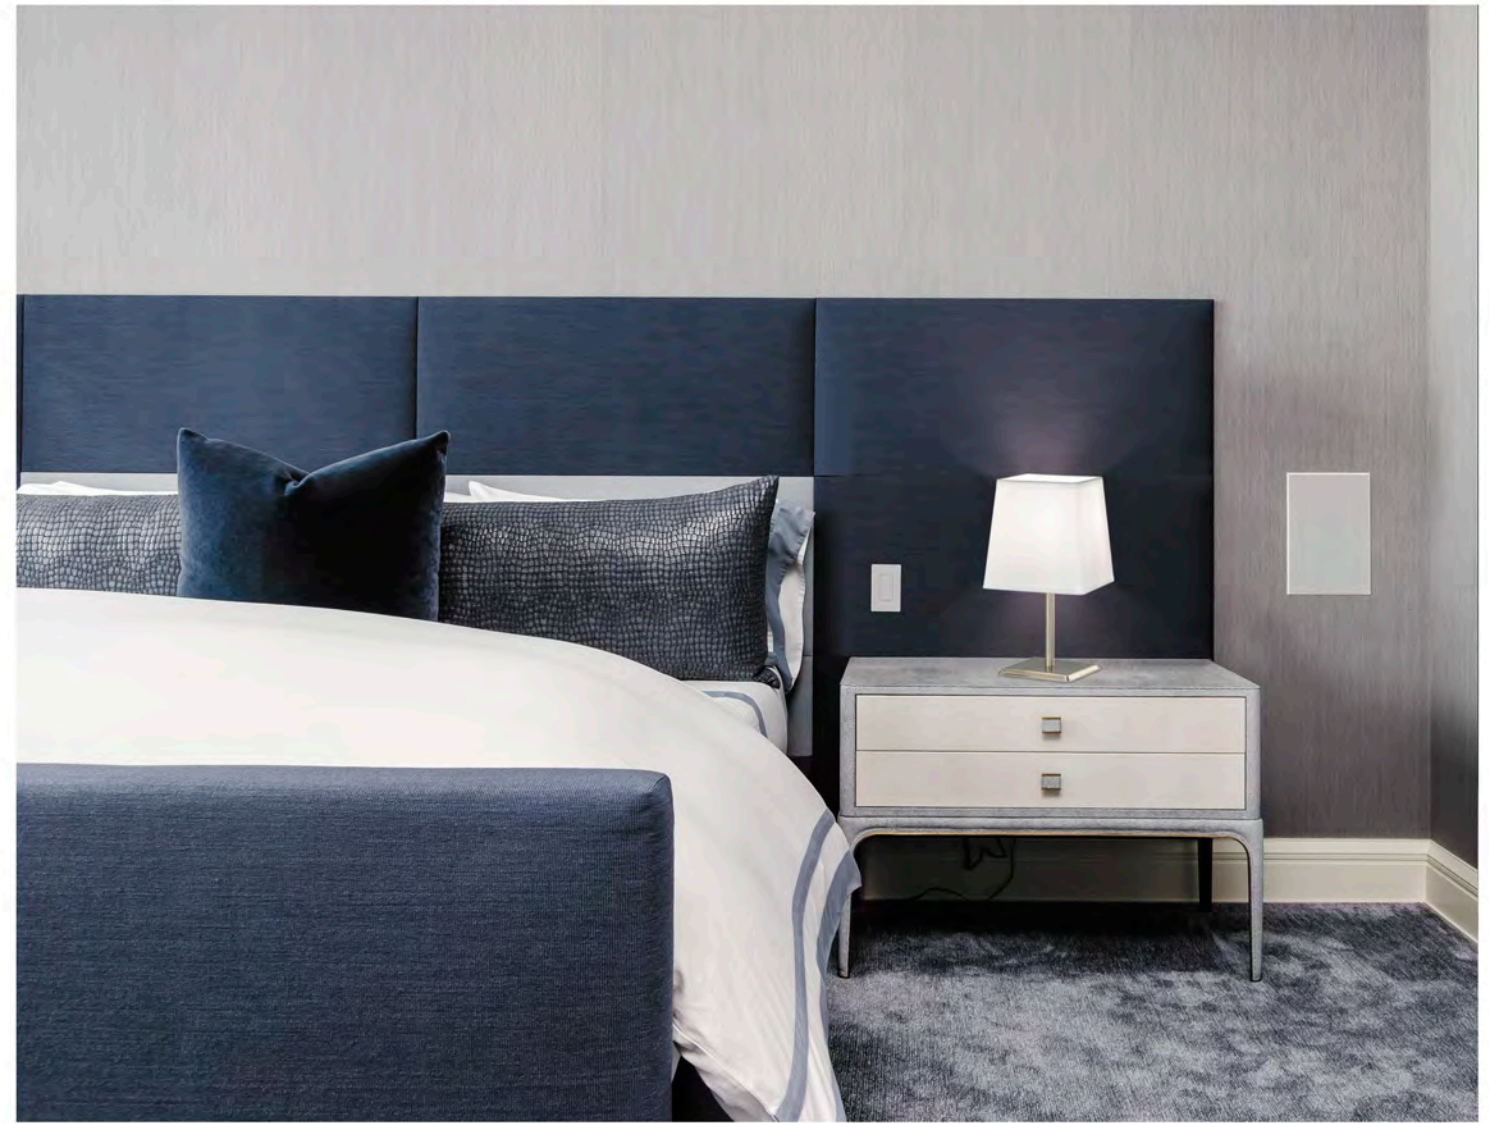

60204

Beig/negro
Beige/black
Bege/preto

60206

Marrón/negro
Brown/black
Castanho/preto

DAFNE

60204 1 x E-27 / 60W Max.
60206 1 x E-27 / 60W Max.

Metal/tela - Iron/fabric - Ferro/tela

11700