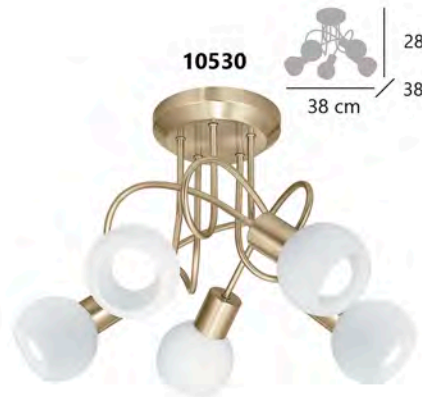

Negro/opal - Black/opal - Preto/opal
Metal/cristal - Iron/glass - Ferro/vidro

Orientable
Adjustable
Ajustavel

10440

10442

10444

10528

10530

10439