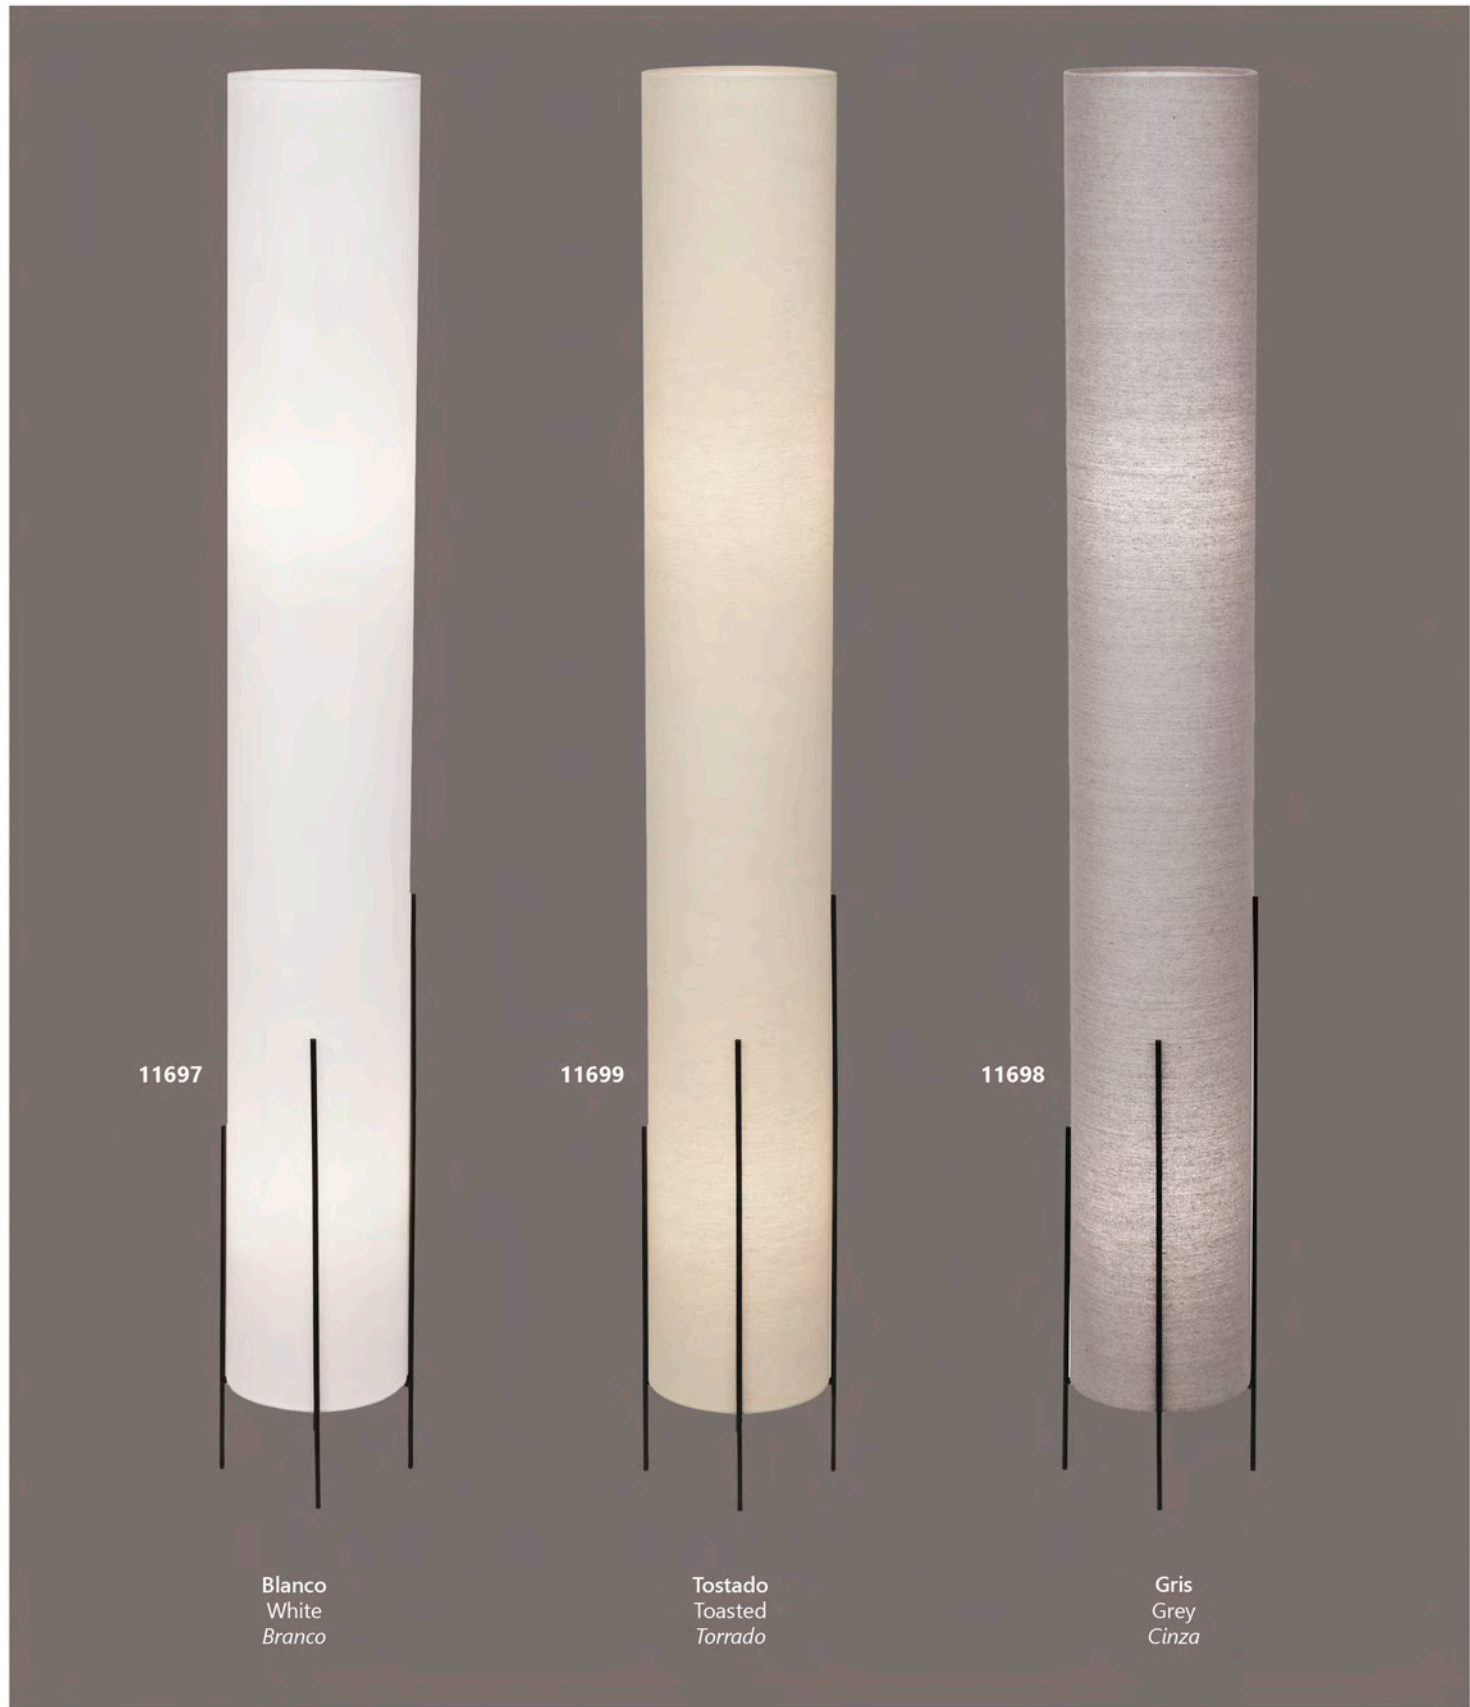

11785 1 x E-27 / 60W Max.

Madera/lino tostado - Wood/toasted linen - Madeira/linho torrado
Metal/tela - Iron/fabric - Ferro/tela

11697

11699

11698

Blanco
White
Branco

Tostado
Toasted
Torrado

Gris
Grey
Cinza