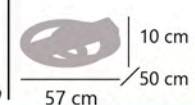

ZERO

60227 LED 50W / 4750LM 3000-6000K

Blanco - White - Branco
Metal/metacrilato - Iron/methacrylate - Ferro/metacrilato