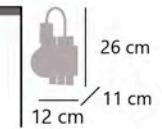

10830

ANTIBES

10830 1 x E-27 / 60W Max.

Negro/roble - Black/oak - Preto/carvalho
Metal - Iron - Ferro

11250

MILTON

11250 1 x E-27 / 60W Max.

Negro/natural - Black/natural - Preto/natural
Metal/madera - Iron/wood - Ferro/madeira