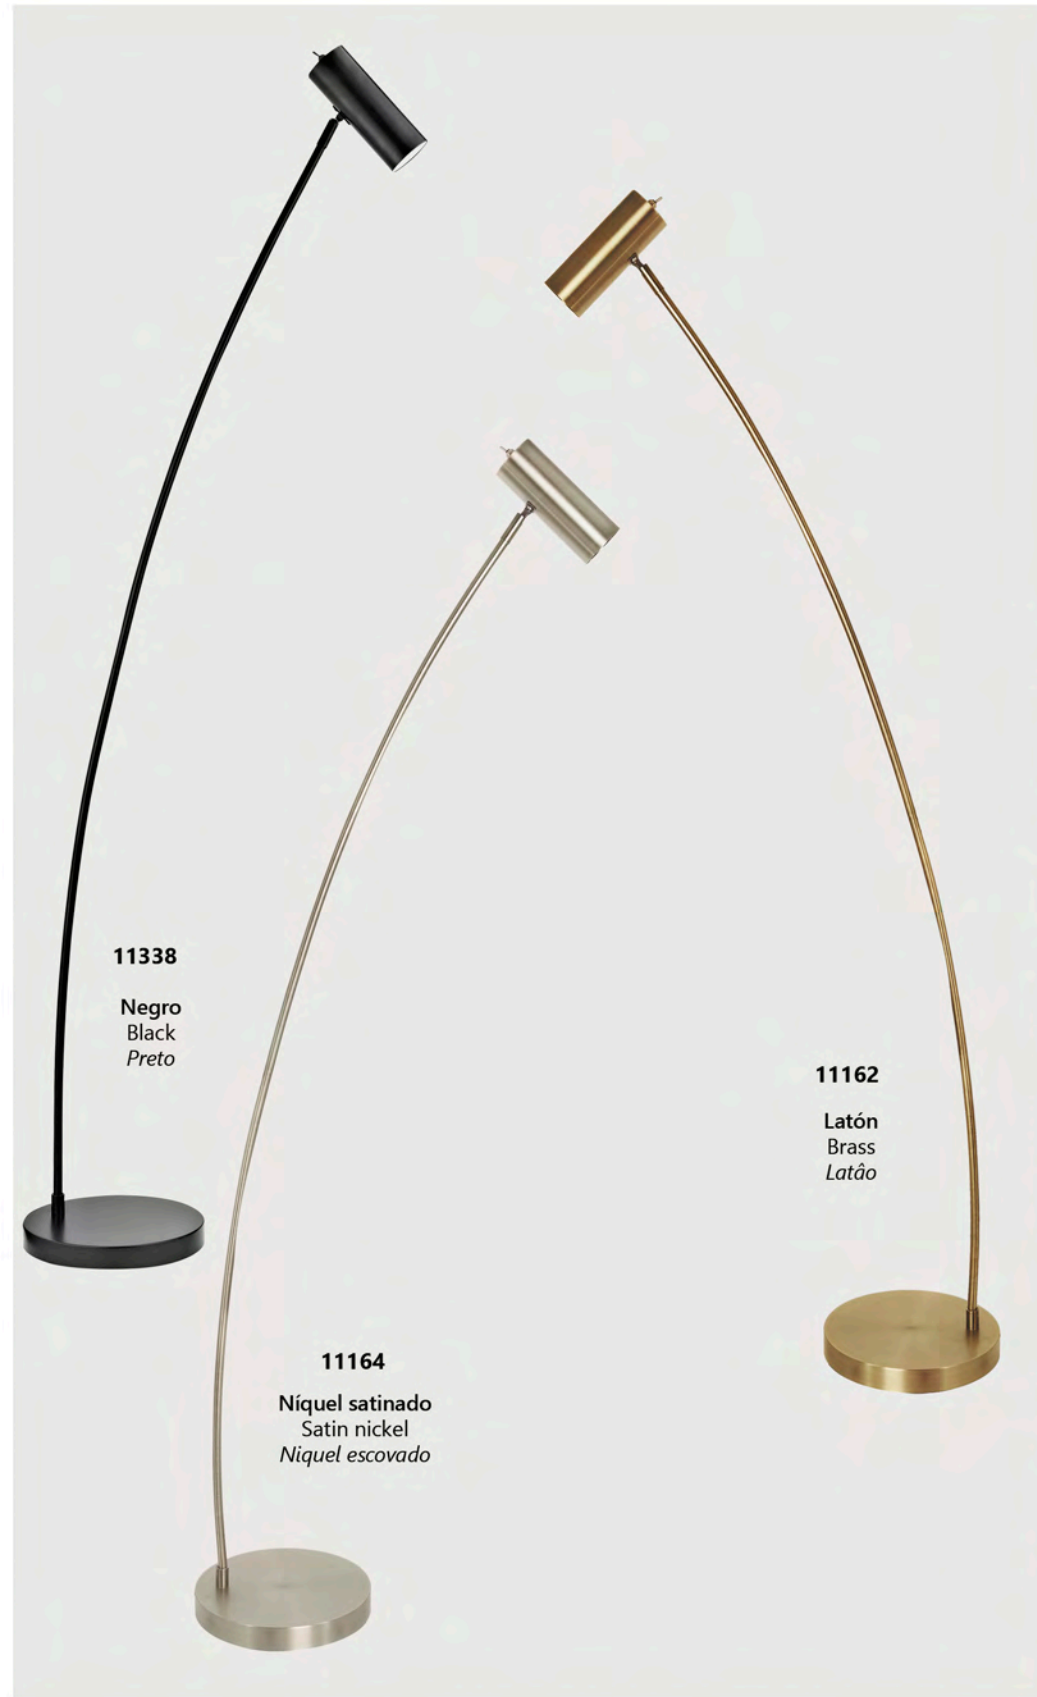

Metal/acrílico - Iron/acrylic - Ferro/acrilico

11608

Interrupor táctil
Touch switch
Interrupor tátil

Regulador de intensidad
Dimmer
Regulador de intensidad

ELAZ

11608 LED 18W (3 x 6W) 1440LM 4000K

Negro - Black - Preto
Metal/acrílico - Iron/acrylic - Ferro/acrilico

11165
Negro
Black
Preto

10682
Cuero
Antique Brass
Oxidado

11338
Negro
Black
Preto

11164
Níquel satinado
Satin nickel
Níquel escovado

11162
Latón
Brass
Latão

On/Off

LUMIERE

- 10682** 1 x E-27 / 60W Max.
- 11165** 1 x E-27 / 60W Max.