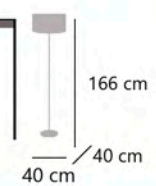

LARINO

- 11796 1 x E-27 / 60W Max.
- 11797 1 x E-27 / 60W Max.
- 11798 1 x E-27 / 60W Max.

Metal/tela - Iron/fabric - Ferro/tela

LARINO

- 11799 1 x E-27 / 60W Max.

Metal/tela - Iron/fabric - Ferro/tela

11188