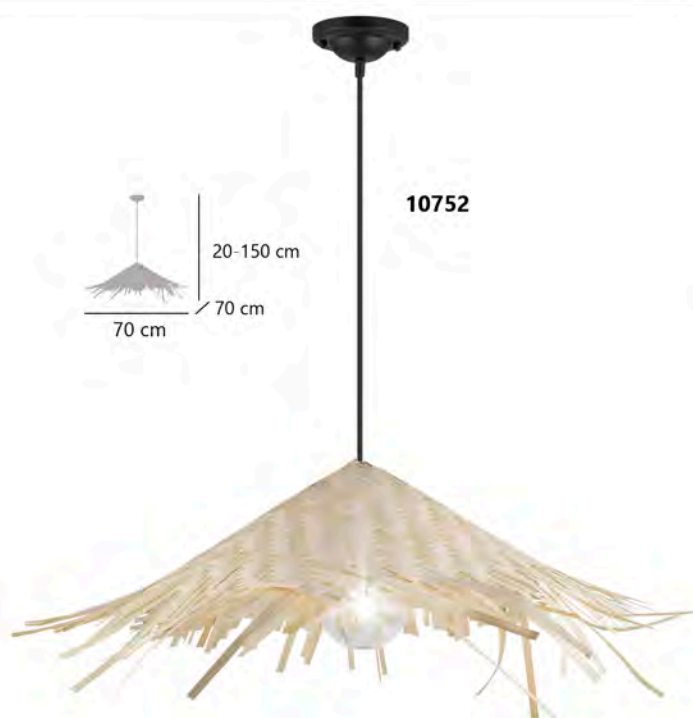

11048 1 x E-27 / 60W Max.

Natural/negro - Natural/black - Natural/preto
Ratán/metal - Rattan/iron - Ratan/ferro

11050

47-147 cm
30 cm

FLORIAN

11050 1 x E-27 / 60W Max.

Natural/negro - Natural/black - Natural/preto
Metal/mimbres - Iron/wicker - Ferro/vime