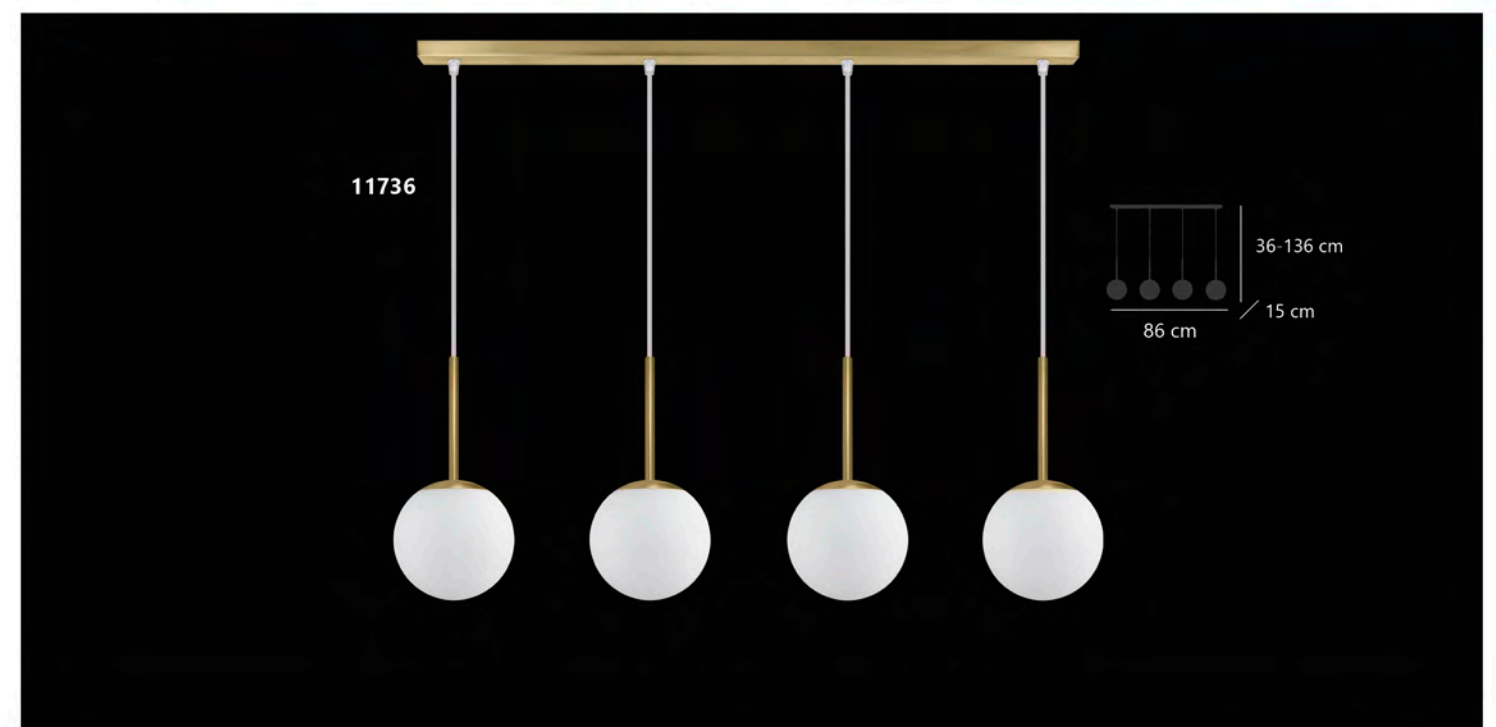

Latón/opal - Brass/opal - Latão/opal
 Metal/cristal - Iron/glass- Ferro/vidro

PORTILE

11733 1 x E-27 / 60W Max.
 11734 1 x E-27 / 60W Max.

Latón/opal - Brass/opal - Latão/opal
 Metal/cristal - Iron/glass - Ferro/vidro