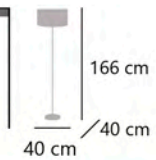

Beig/negro
Beige/black
Bege/preto

11190

Marrón/negro
Brown/Black
Castanho/Preto

11196

Negro/beig/marrón
Black/beige/brown
Preto/bege/castanho

DAFNE

11188 1 x E-27 / 60W Max.
11190 1 x E-27 / 60W Max.

Metal/tela - Iron/fabric - Ferro/tela