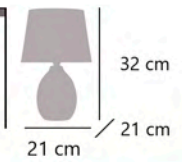

PLATÓN

11367 1 x E-14 / 40W Max.

Marrón - Brown - Castanho
 Cerámica/tela - Ceramic/fabric - Cerâmica/tela

PRESTON

11365 1 x E-14 / 40W Max.

Beig - Beige - Bege
 Cerámica/tela - Ceramic/fabric - Cerâmica/tela