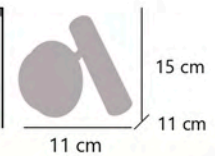

Metal - Iron - Ferro

PALMER

- 11603 LED 8W / 350LM/3000K
- 11604 LED 8W / 350LM/3000K

Metal - Iron - Ferro

ALDA

- 11596** 2 x GU-10 / 28W Max.
- 11597** 2 x GU-10 / 28W Max.
- 11598** 2 x GU-10 / 28W Max.

Metal - Iron - Ferro