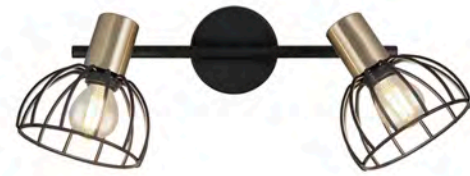

PAROS

Orientable
Adjustable
Ajustavel

- 11103 1 x GU-10 / 50W Max.
- 11106 3 x GU-10 / 50W Max.
- 11108 1 x GU-10 / 50W Max.

Latón/negro - Brass/black - Latão/preto
Metal - Iron - Ferro

60174

60175

60457

60178