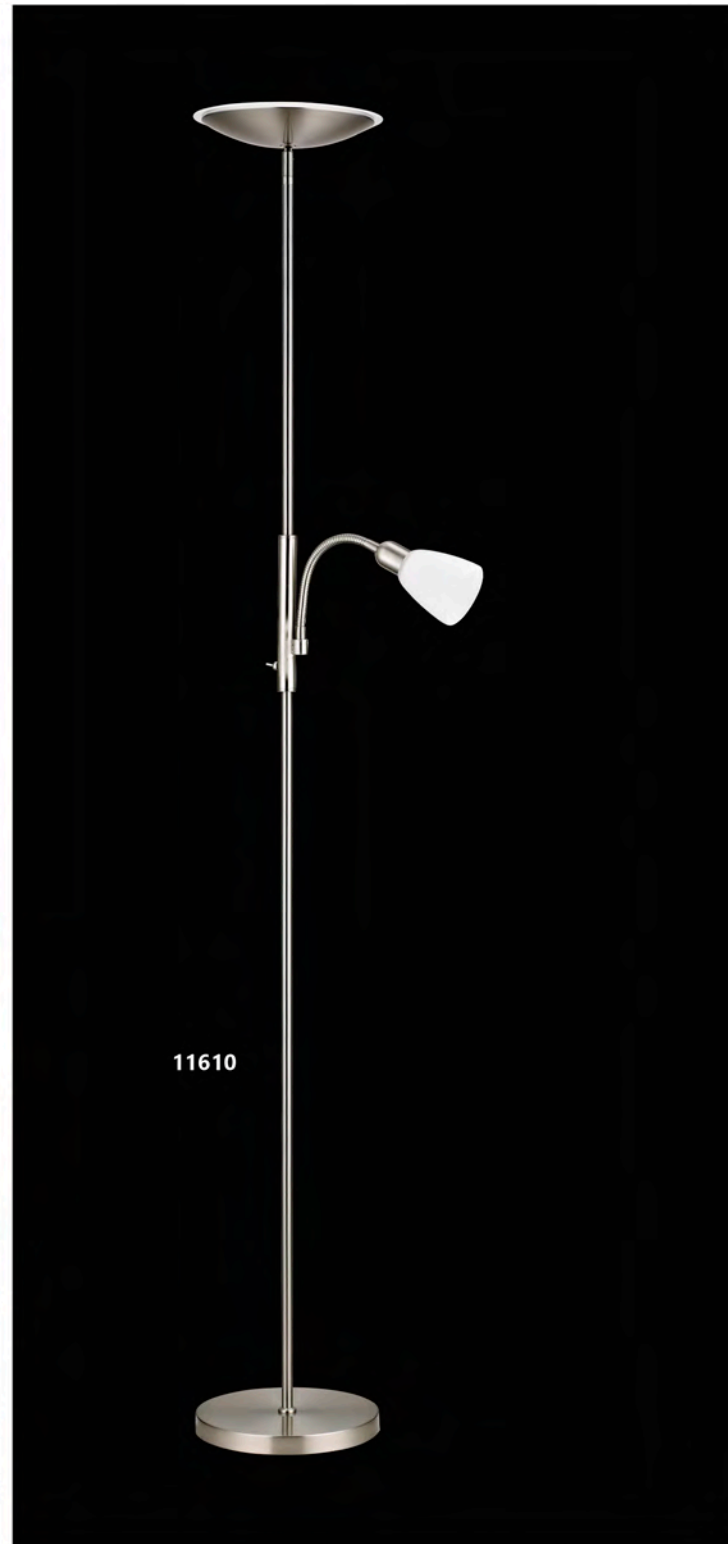

Regulador de intensidad
Dimmer
Regulador de intensidade

Orientable
Adjustable
Ajustavel

Doble interruptor
Double ON/OFF Switch
Duplo interruptor ON/OFF

ATOS

11610 18W / 1400LM / 4000K + 1x E-14

Níquel satinado / Satin nickel / Níquel escovado
Metal/cristal - Iron/glass - Ferro/vidro

Regulador de intensidad
Dimmer
Regulador de intensidade

Orientable
Adjustable
Ajustavel

Doble interruptor
Double ON/OFF Switch
Duplo interruptor ON/OFF

ATOS

11611 18W / 1400LM / 4000K + 1x E-14

Cuero / Antique brass / Oxidado
Metal/cristal - Iron/glass - Ferro/vidro