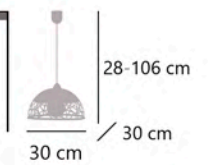

11287

11288

Negro/latón - Black/brass - Preto/latão

Blanco/niquel satinado - White/satin nickel - Branco/niquel escovado

CORTEZ

11287 1 x E-27 / 60W Max.
11288 1 x E-27 / 60W Max.

Metal - Iron- Ferro