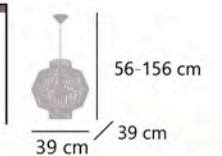

OPRA

11033 1 x E-27 / 60W Max.
11034 1 x E-27 / 60W Max.

Fibras naturales - Natural fibers - *Fibras naturais*

MON

10981 1 x E-27 / 60W Max.

Cerezo/negro - Cherry/black - *Cereja/preto*
Madera/metal - Wood/iron - *Madeira/ferro*

TORE

11026 1 x E-27 / 60W Max.

Natural - Natural - *Natural*
Metal/papel - Iron/paper - *Ferro/papel*

FRACTAL

10839 1 x E-27 / 60W Max.

Blanco - White- *Branco*
Acrílico/tela - Acrylic/fabric- *Acrílico/tela*

BALBEC

10840 1 x E-27 / 60W Max.

Blanco - White- *Branco*
Acrílico/cuerda - Acrylic/rope- *Acrílico/corda*