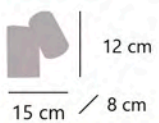

PAROS

11103 1 x GU-10 / 50W Max.

Latón/negro - Brass/black - Latão/preto
Metal - Iron - Ferro

10931

Blanco/dorado
White/golden
Branco/dourado