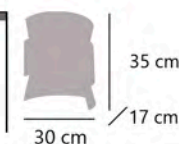

10977

OYSTER

10977 1 x E-27 / 60W Max.

Natural/negro - Natural/black - Natural/preto
Metal/rejilla - Iron/wickerwork - Ferro/wime

60188

SABINA

60188 2 x E-27 / 60W Max.

Blanco/marrón - White/brown - Branco/castaño
Metal/tela - Iron/fabric - Ferro/tela