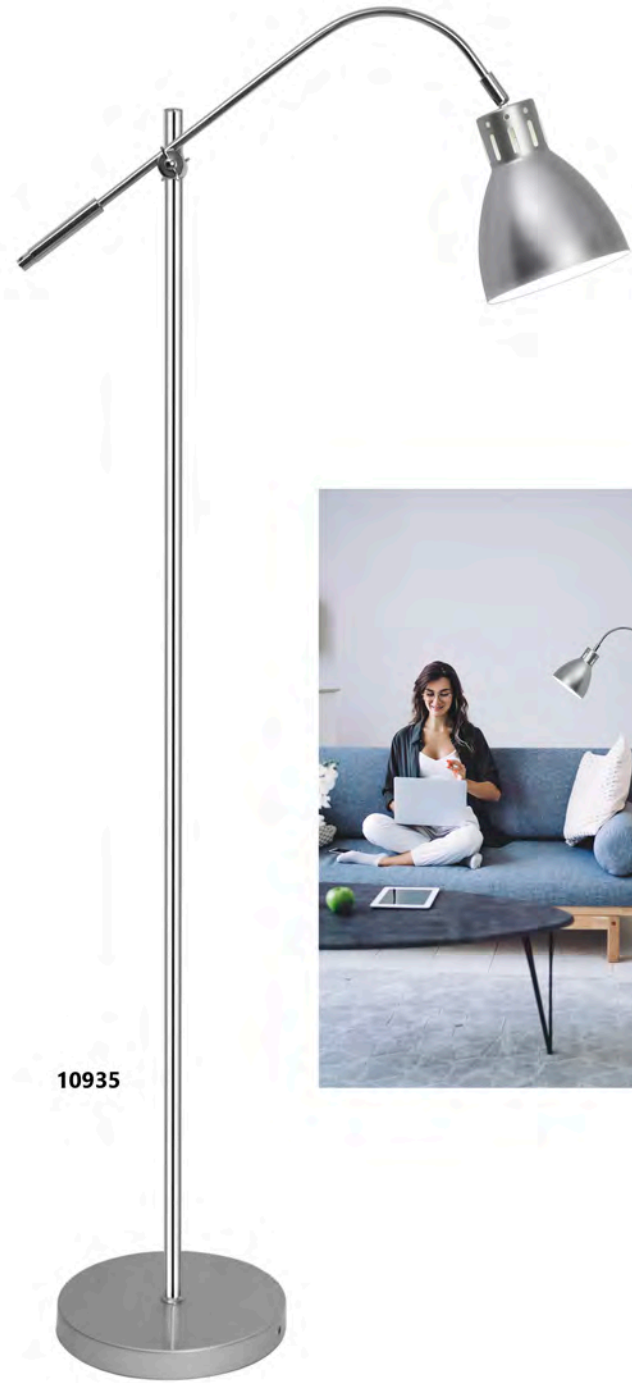

10935

FALÓN

10935 1 x E-27 / 60W Max.

Cromo/plata - Chrome/silver - Cromo/prata
Metal - Iron - Ferro

Orientable
Adjustable
Ajústavel