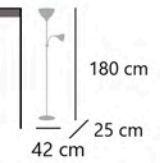

11014

11015

11012

11013

Cuero
Antique brass
Oxidado

Níquel satinado
Satin nickel
Níquel escovado

Blanco
White
Branco

Negro
Negro
Negro

TRAVIS

- 11012 1 x E-27 / 60W Max.
- 11013 1 x E-27 / 60W Max.
- 11014 1 x E-27 / 60W Max.
- 11015 1 x E-27 / 60W Max.

Metal - Metal - Metal

10167

22786

22905

Blanco
White
Branco

Orientable
Adjustable
Ajústavel

Plata/blanco
Silver/white
Prata/branco

Negro/blanco
Black/white
Preto/branco

KOPEN

- 10167 1 x E-27 60W Max.+ 1 E-14 40W Max.
- 22786 1 x E-27 60W Max.+ 1 E-14 40W Max.
- 22905 1 x E-27 60W Max.+ 1 E-14 40W Max.

Metal/acrílico - Iron/acrylic - Ferro/acrilico