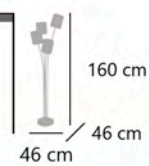

11115

MARNAU

11115 1 x E-27 / 60W Max.

Negro/latón - Black/brass - Preto/latão
Metal - Iron - Ferro

SEBASTIEN

11395 4 x E-14 / 40W Max.

11407 4 x E-14 / 40W Max.

Metal/tela - Iron/fabric - Ferro/tela