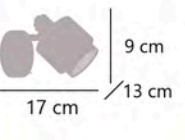

Orientable
Adjustable
Ajustavel

11255

VASIL

11255 1 x E-14 / 40W Max.

Negro/latón - Black/brass - Preto/latão
Metal - Iron - Ferro

On/Off

10891

GARY