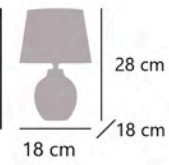

FARLAN

11364 1 x E-14 / 40W Max.

Gris/blanco - Grey/white - Cinza/branco
Cerámica/tela - Ceramic/fabric - Cerâmica/tela