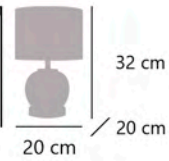

BRAM

3271PT-1PCR 1 x E-27 / 60W Max.

Metal/tela/cristal - Iron/fabric/glass - Ferro/tela/vidro