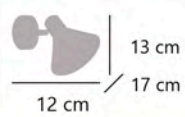

Orientable
Adjustable
Ajustavel

11110

MAENA

11110 1 x E-14 / 40W Max.

Negro/latón - Black/brass - Preto/latao
Metal - Iron - Ferro