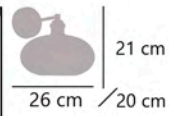

11638
Negro/opal - Black/opal - Preto/opal

11639
Latón/opal - Brass/opal - Latão/opal

FICUS

11638 1 x G-9/ 28W Max.
11639 1 x G-9/ 28W Max.

Metal/cristal - Iron/glass - Ferro/vidro