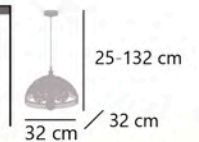

AIRANA

10788 1 x E-27 / 60W Max.

Cromo/transparente/ámbar/fumé
Chrome /clear/amber/smoked
Metal /cristal- Iron/glass - Ferro/vidro

AGADIR

10353 1 x E-27 / 60W Max.

Blanco/transparente - White/clear - Branco/transparente
Metal/cristal - Iron/glass - Ferro/vidro