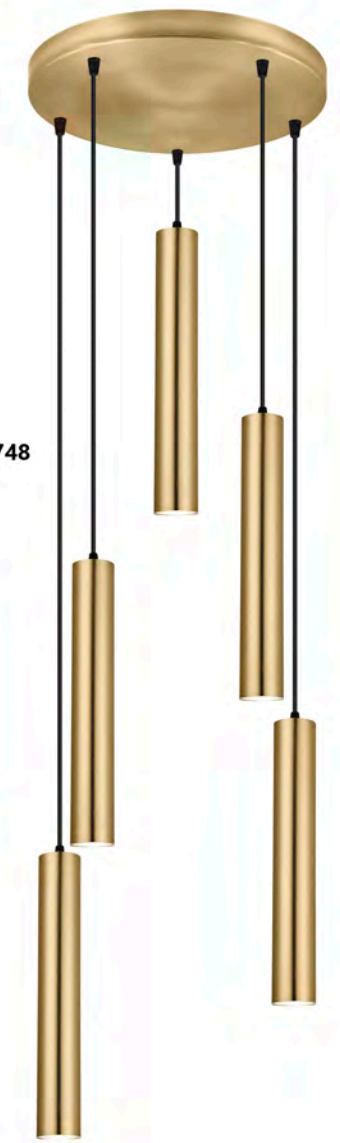

CACELA

11743 4 x E-14 / 40W Max.

Negro/latón/ámbar - Black/brass/amber - Preto/latão/âmbar
Metal/cristal - Iron/glass - Ferro/vidro

11746

11748

11749

ANTIA

- 11746 3 x GU-10 / 50W Max.
- 11748 5 x GU-10 / 50W Max.
- 11749 8 x GU-10 / 50W Max.