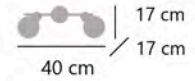

Negro/opal - Black/opal - Preto/opal
Metal/cristal - Iron/glass - Ferro/vidro

Orientable
Adjustable
Ajustavel

10440

10442

10444

10528

10530

10439